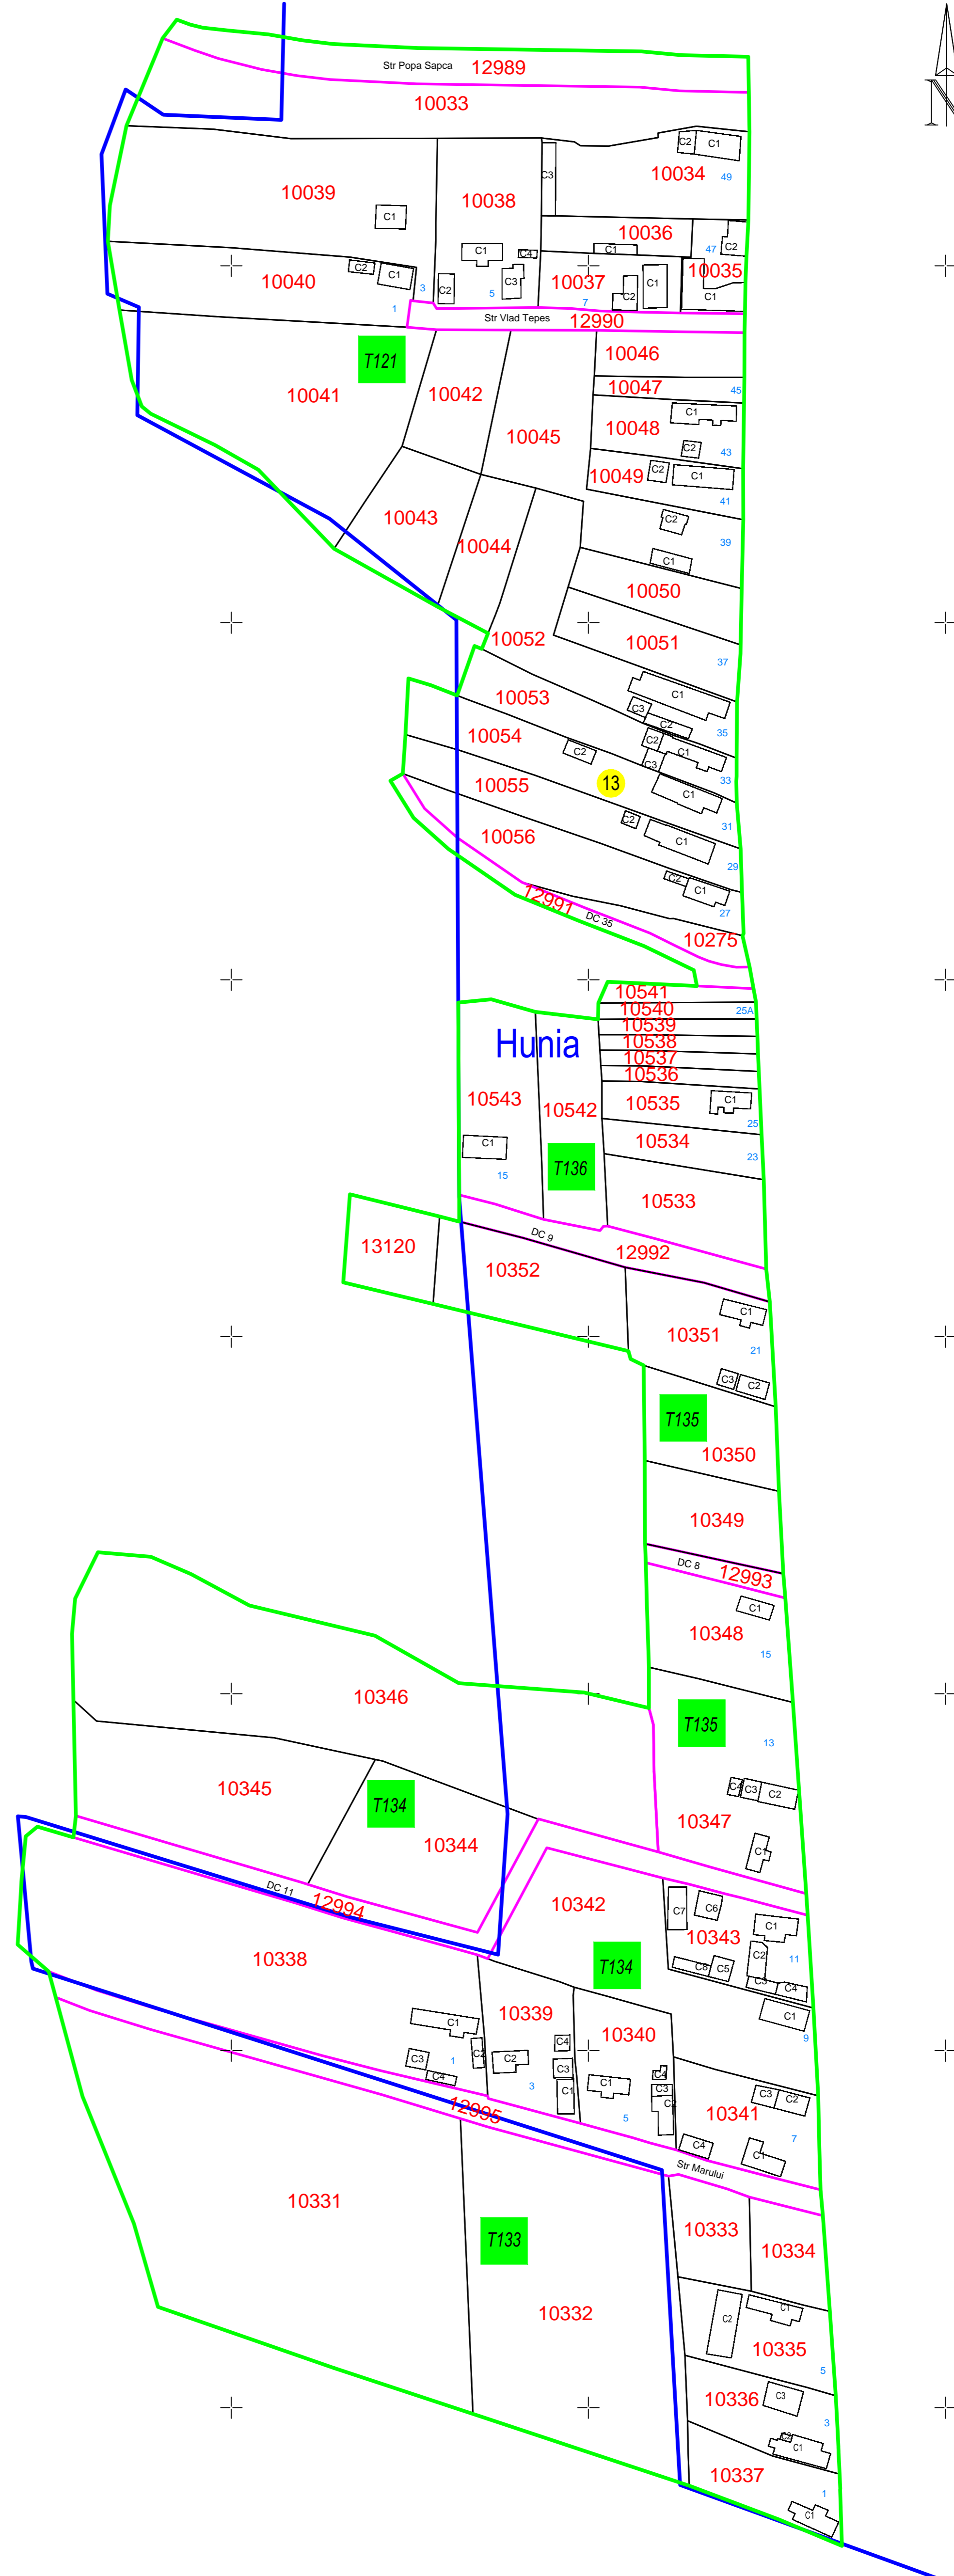

PLAN CADASTRAL

UAT :Maglavit

Judetul : Dolj

Sectorul cadastral : 13

Scara : 1 : 1000, sistem de proiectie STEREO 70

Schita cu dispunerea sectoarelor cadastrale

Legenda

- Limita UAT -
- Limita sector cadastral -
- Numar sector cadastral -
- Limita tarlale si cvartale -
- Limita intravilan -
- Numar tarlale si cvartale -
- Localitate -
- Numar plansa -
- Limita constructii -
- Identificator constructii -

P.8

P.8