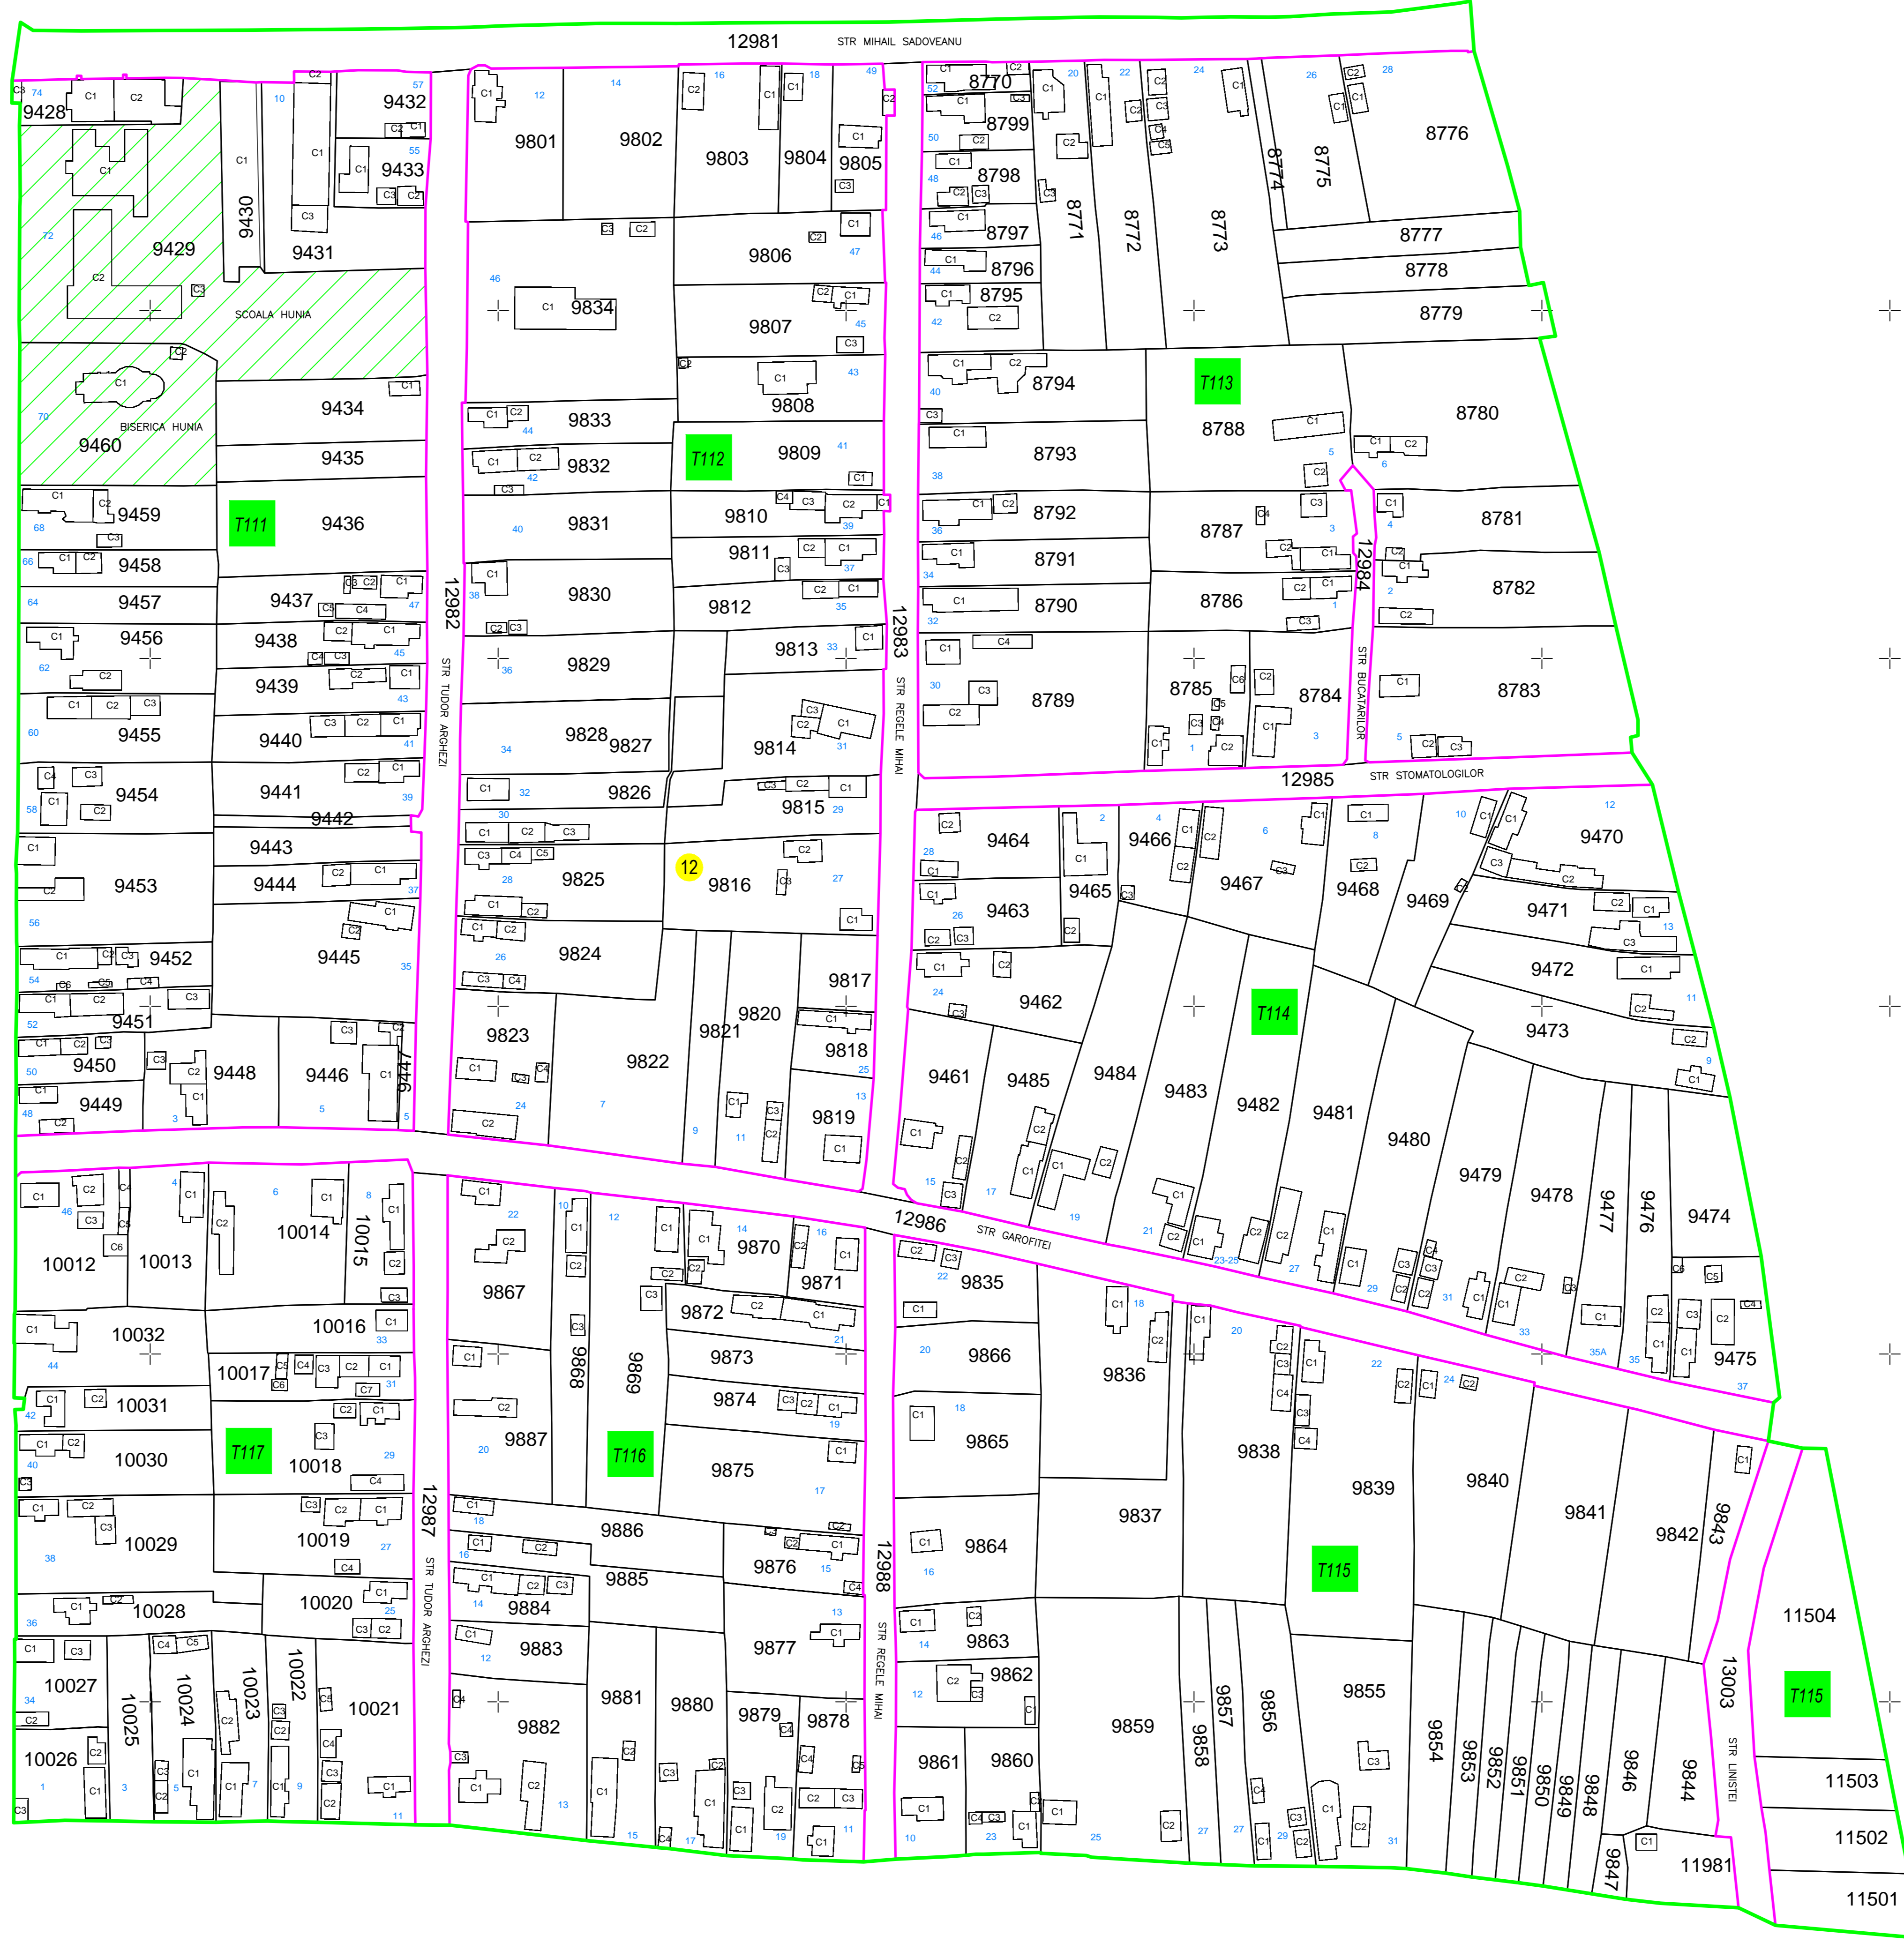

PLAN CADASTRAL

UAT :Maglavit

Judetul : Dolj

Sectorul cadastral : 12

Scara : 1 : 1000, sistem de proiectie STEREO 70

Legenda

Limita UAT -
Limita sector cadastral -
Numar sector cadastral -
Limita tarile si cvartale -
Limita intravilan -
Numar tarile si cvartale -
Localitate -
Numar plansa -
Limita constructii -
Identificator constructii -

Schita de asamblare a planselor

P.7

"Spre publicare"