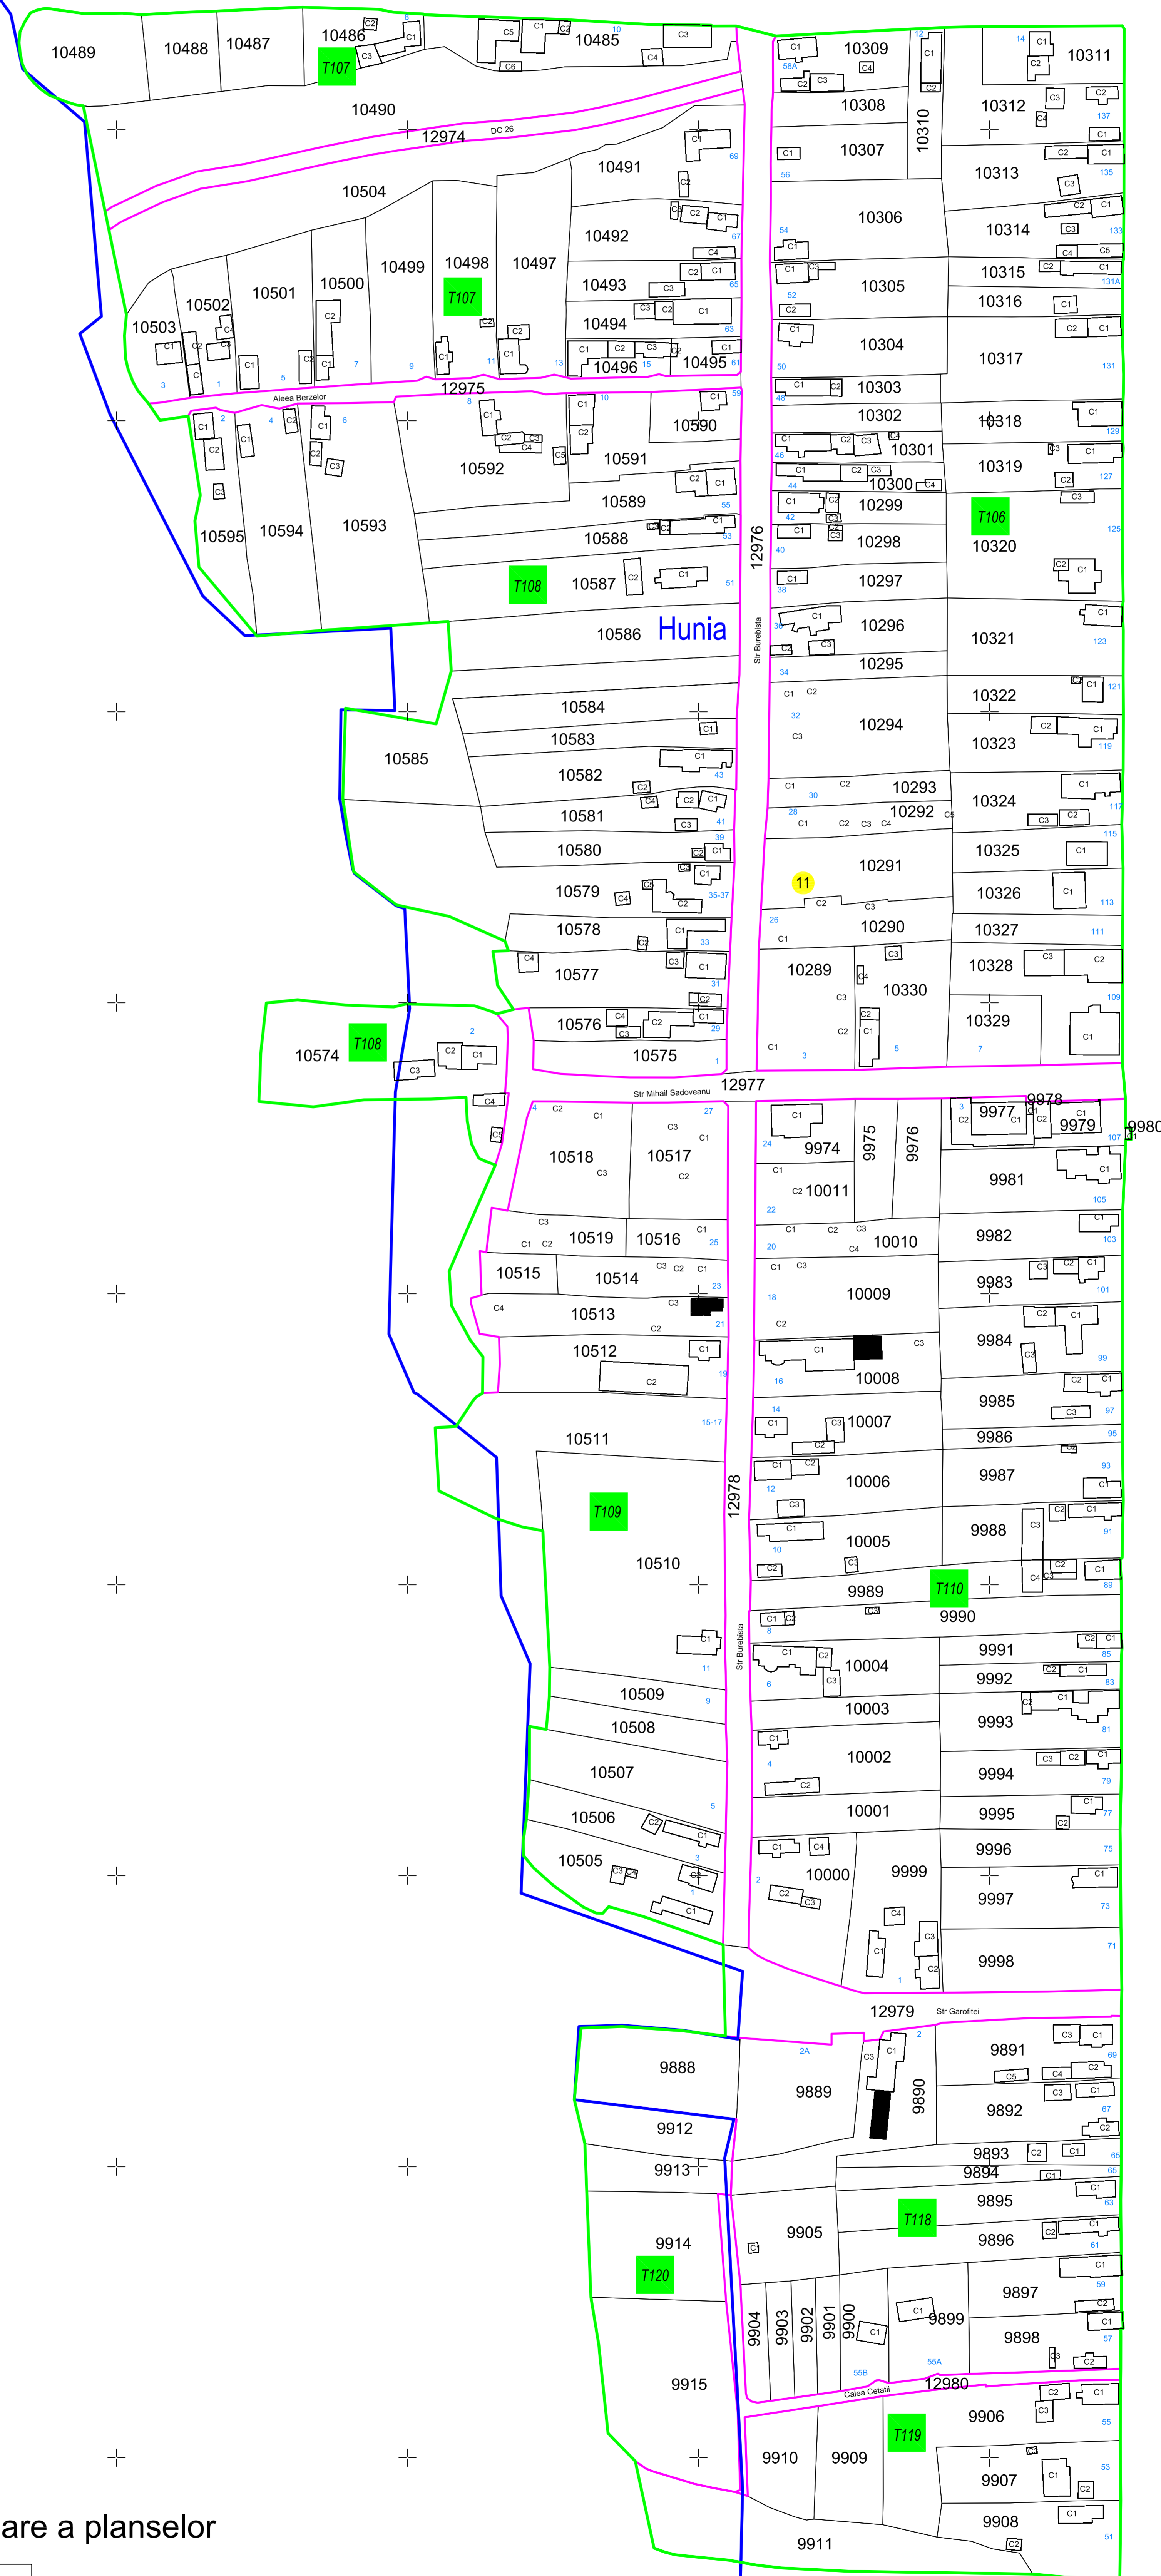

PLAN CADASTRAL

UAT :Maglavit

Judetul : Doj

Sectorul cadastral : 11

Scara : 1 : 1000, sistem de proiectie STEREO 70

Schita cu dispunerea sectoarelor cadastrale

Legenda

S.C. CARTOTOP S.A.	Revisiile nr. 7
Str. Traian DUMBA	
Data	

- Limita UAT -
- Limita sector cadastral -
- Numar sector cadastral -
- Limita tarile si cvartale -
- Limita intravilan -
- Numar tarile si cvartale -
- Localitate -
- Numar planşa -
- Limita constructii -
- Identificator constructii -