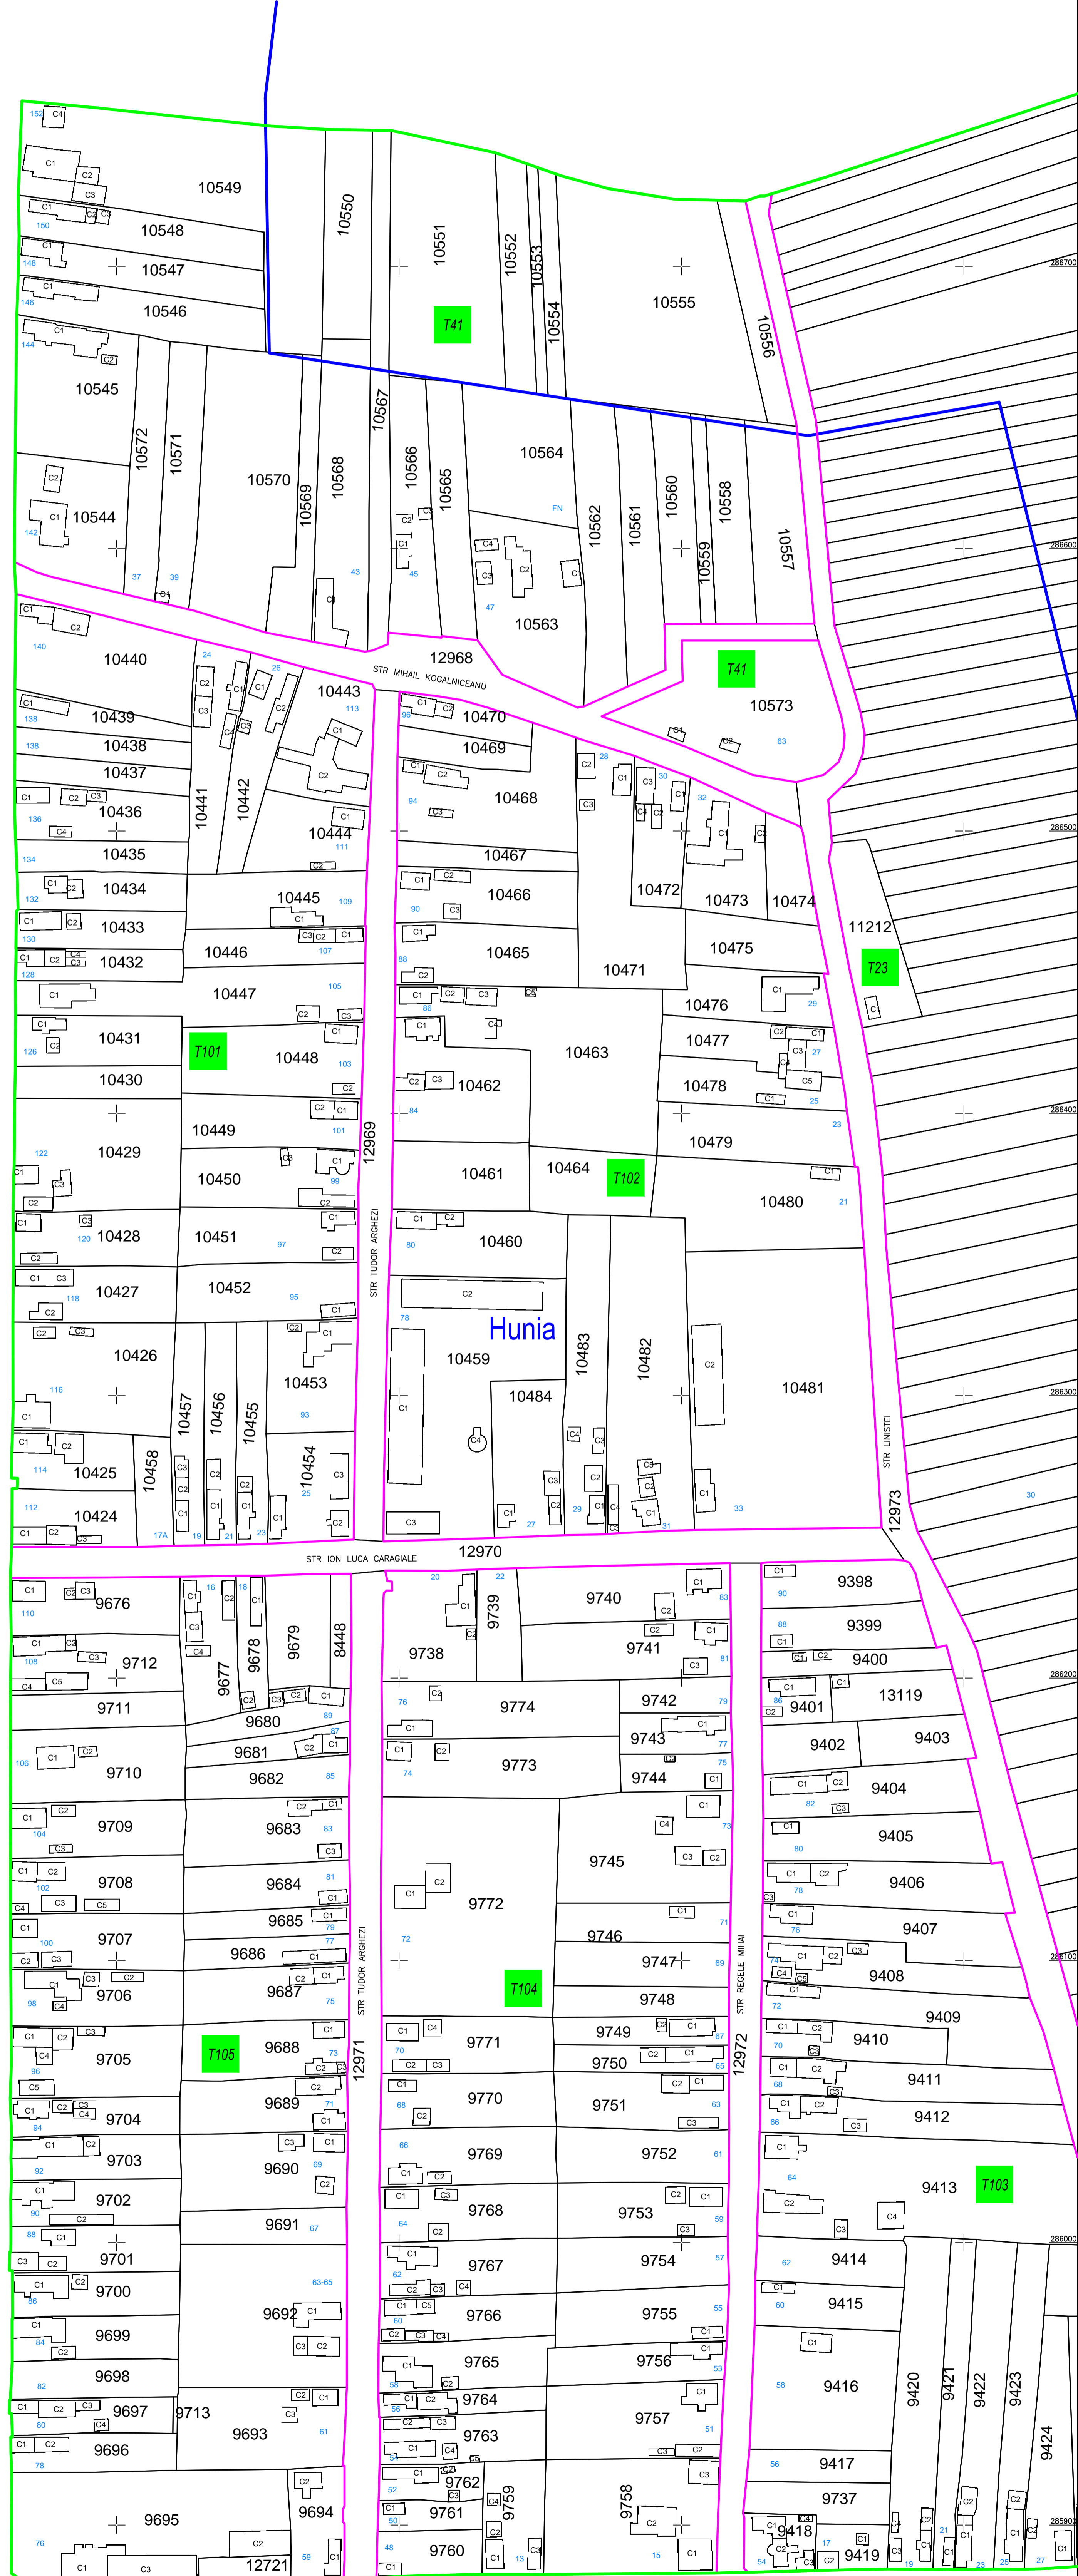

PLAN CADASTRAL

UAT :Maglavit

Judetul : Dolj

Sectorul cadastral : 10

Scara : 1 : 1000, sistem de proiectie STEREO 70

Schita de asamblare a planselor

"Spre publicare"