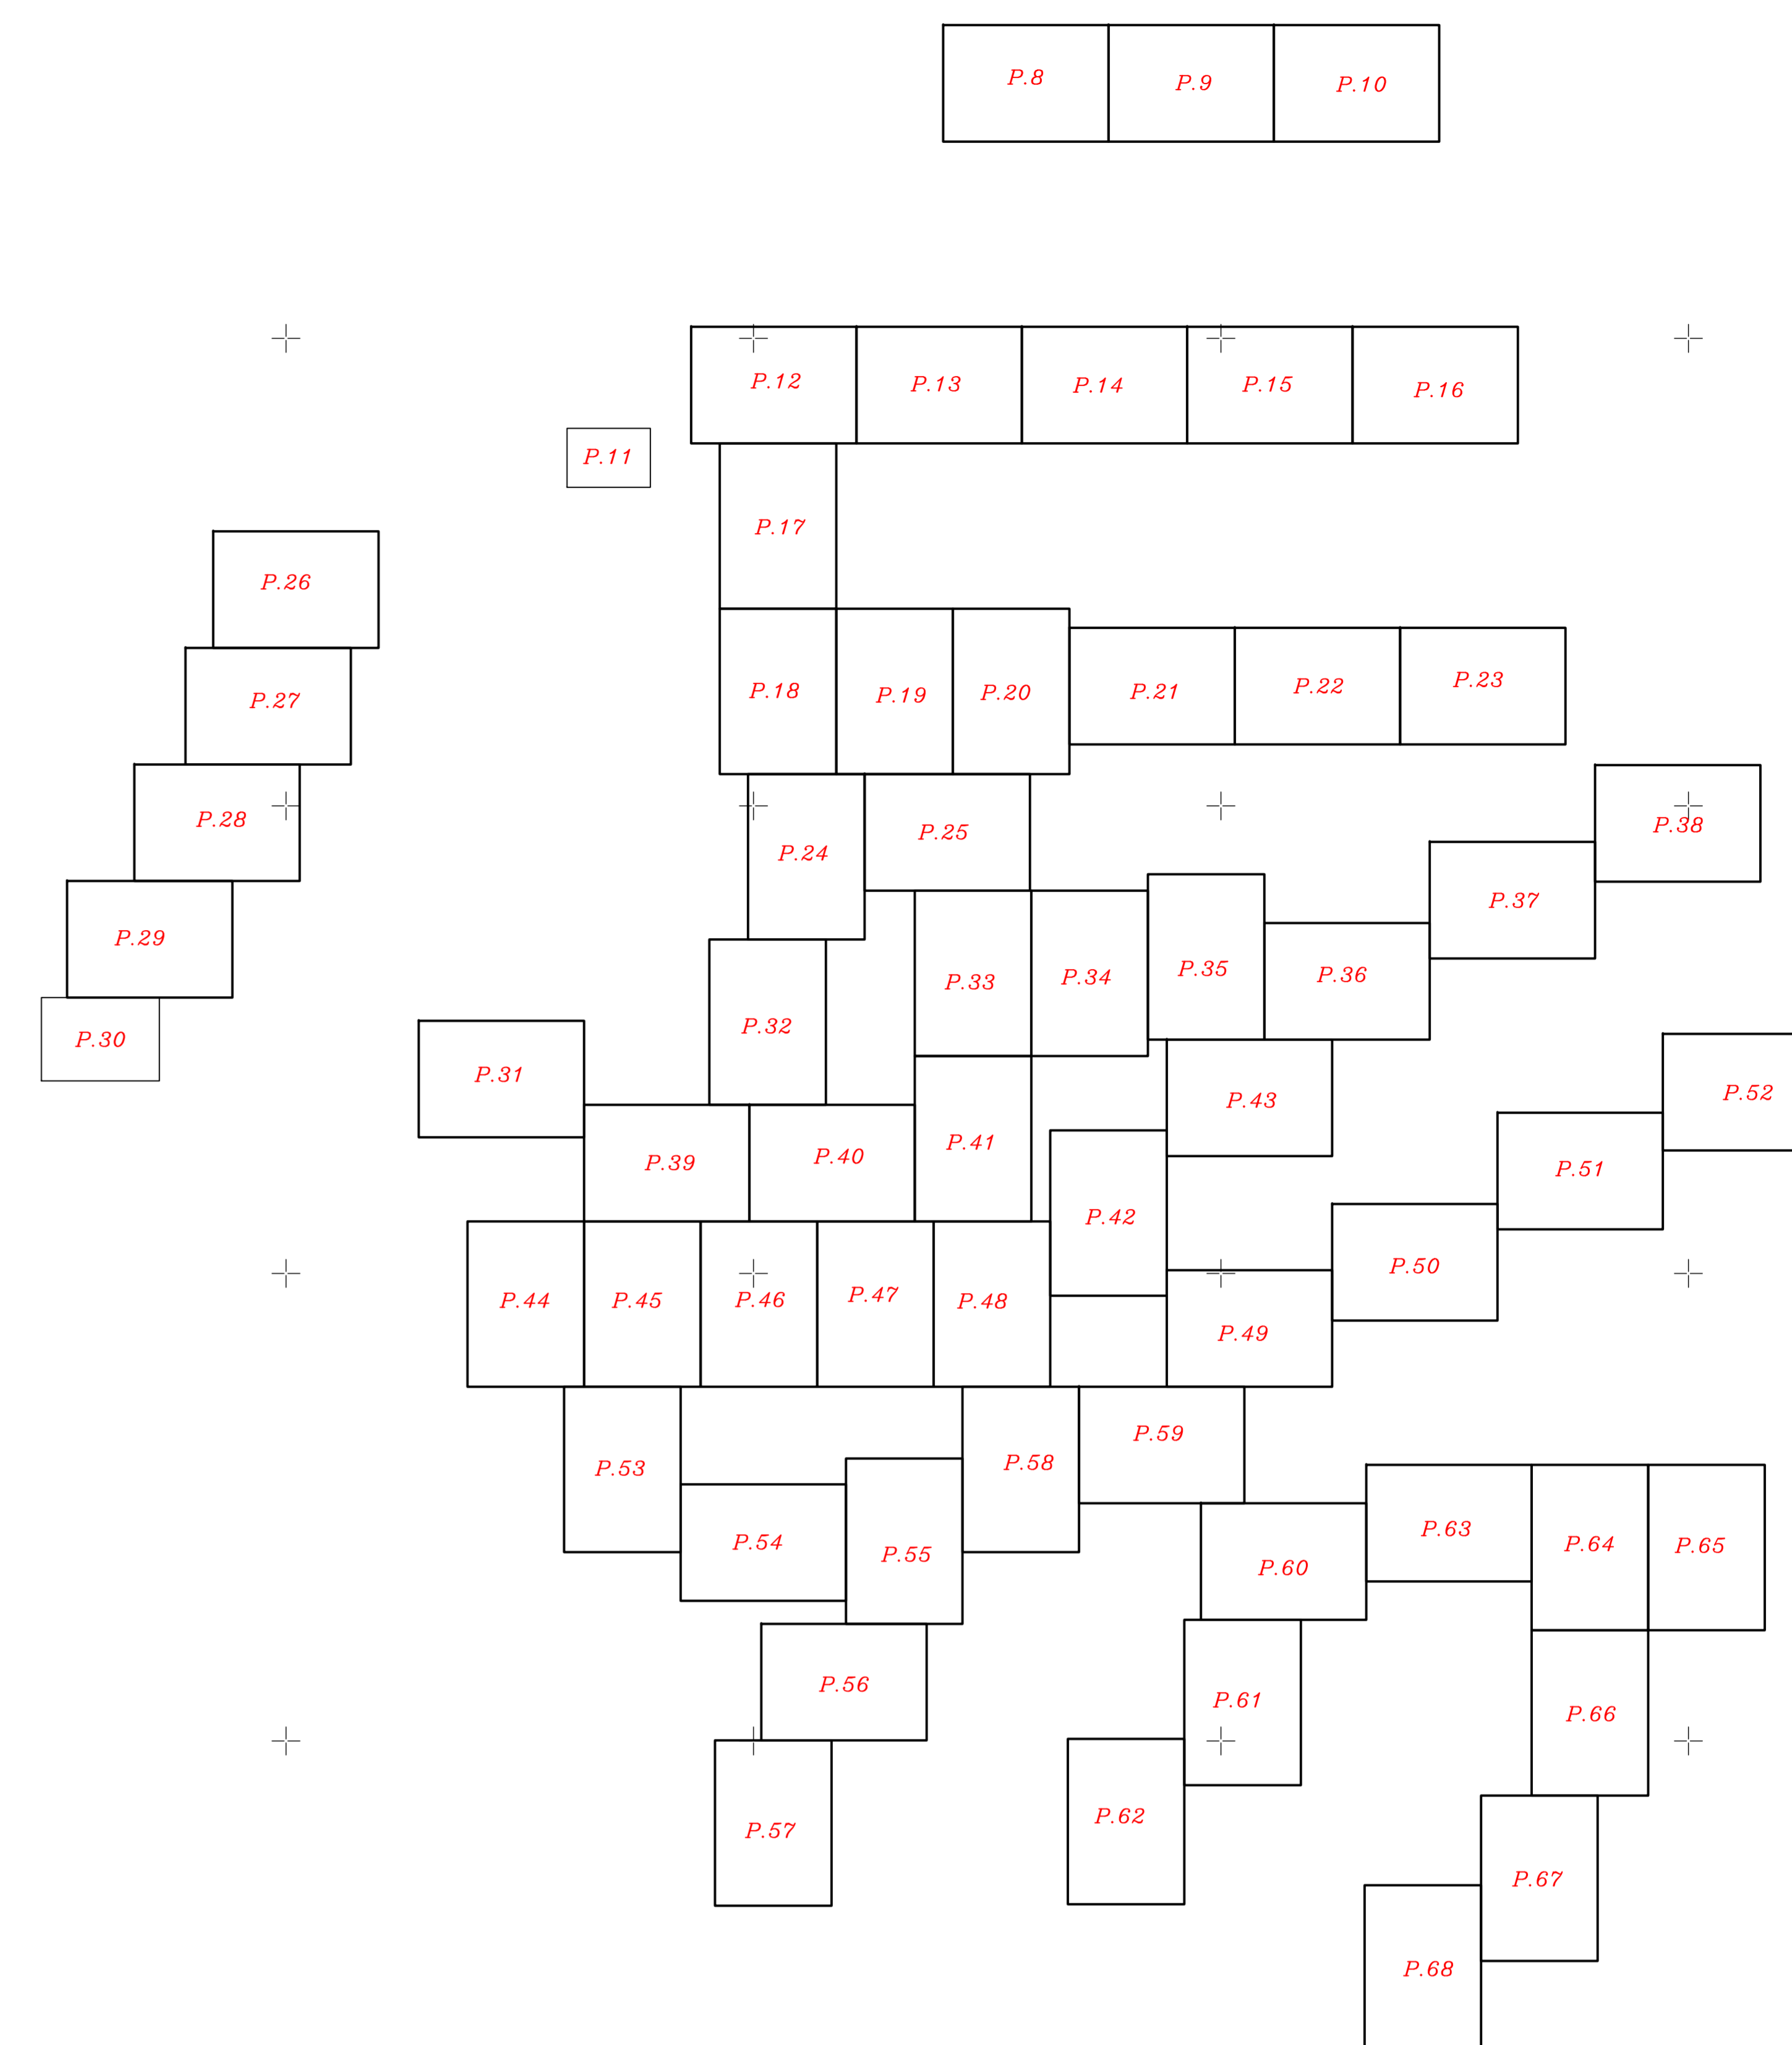

PLAN CADASTRAL

UAT : Maglavit

Judetul : Dolj

Sectorul cadastral : 0

Scara : 1 : 1000, sistem de proiectie STEREO 70

Schita cu dispunerea sectoarelor cadastrale

UAT CETATE

"Spre publicare"