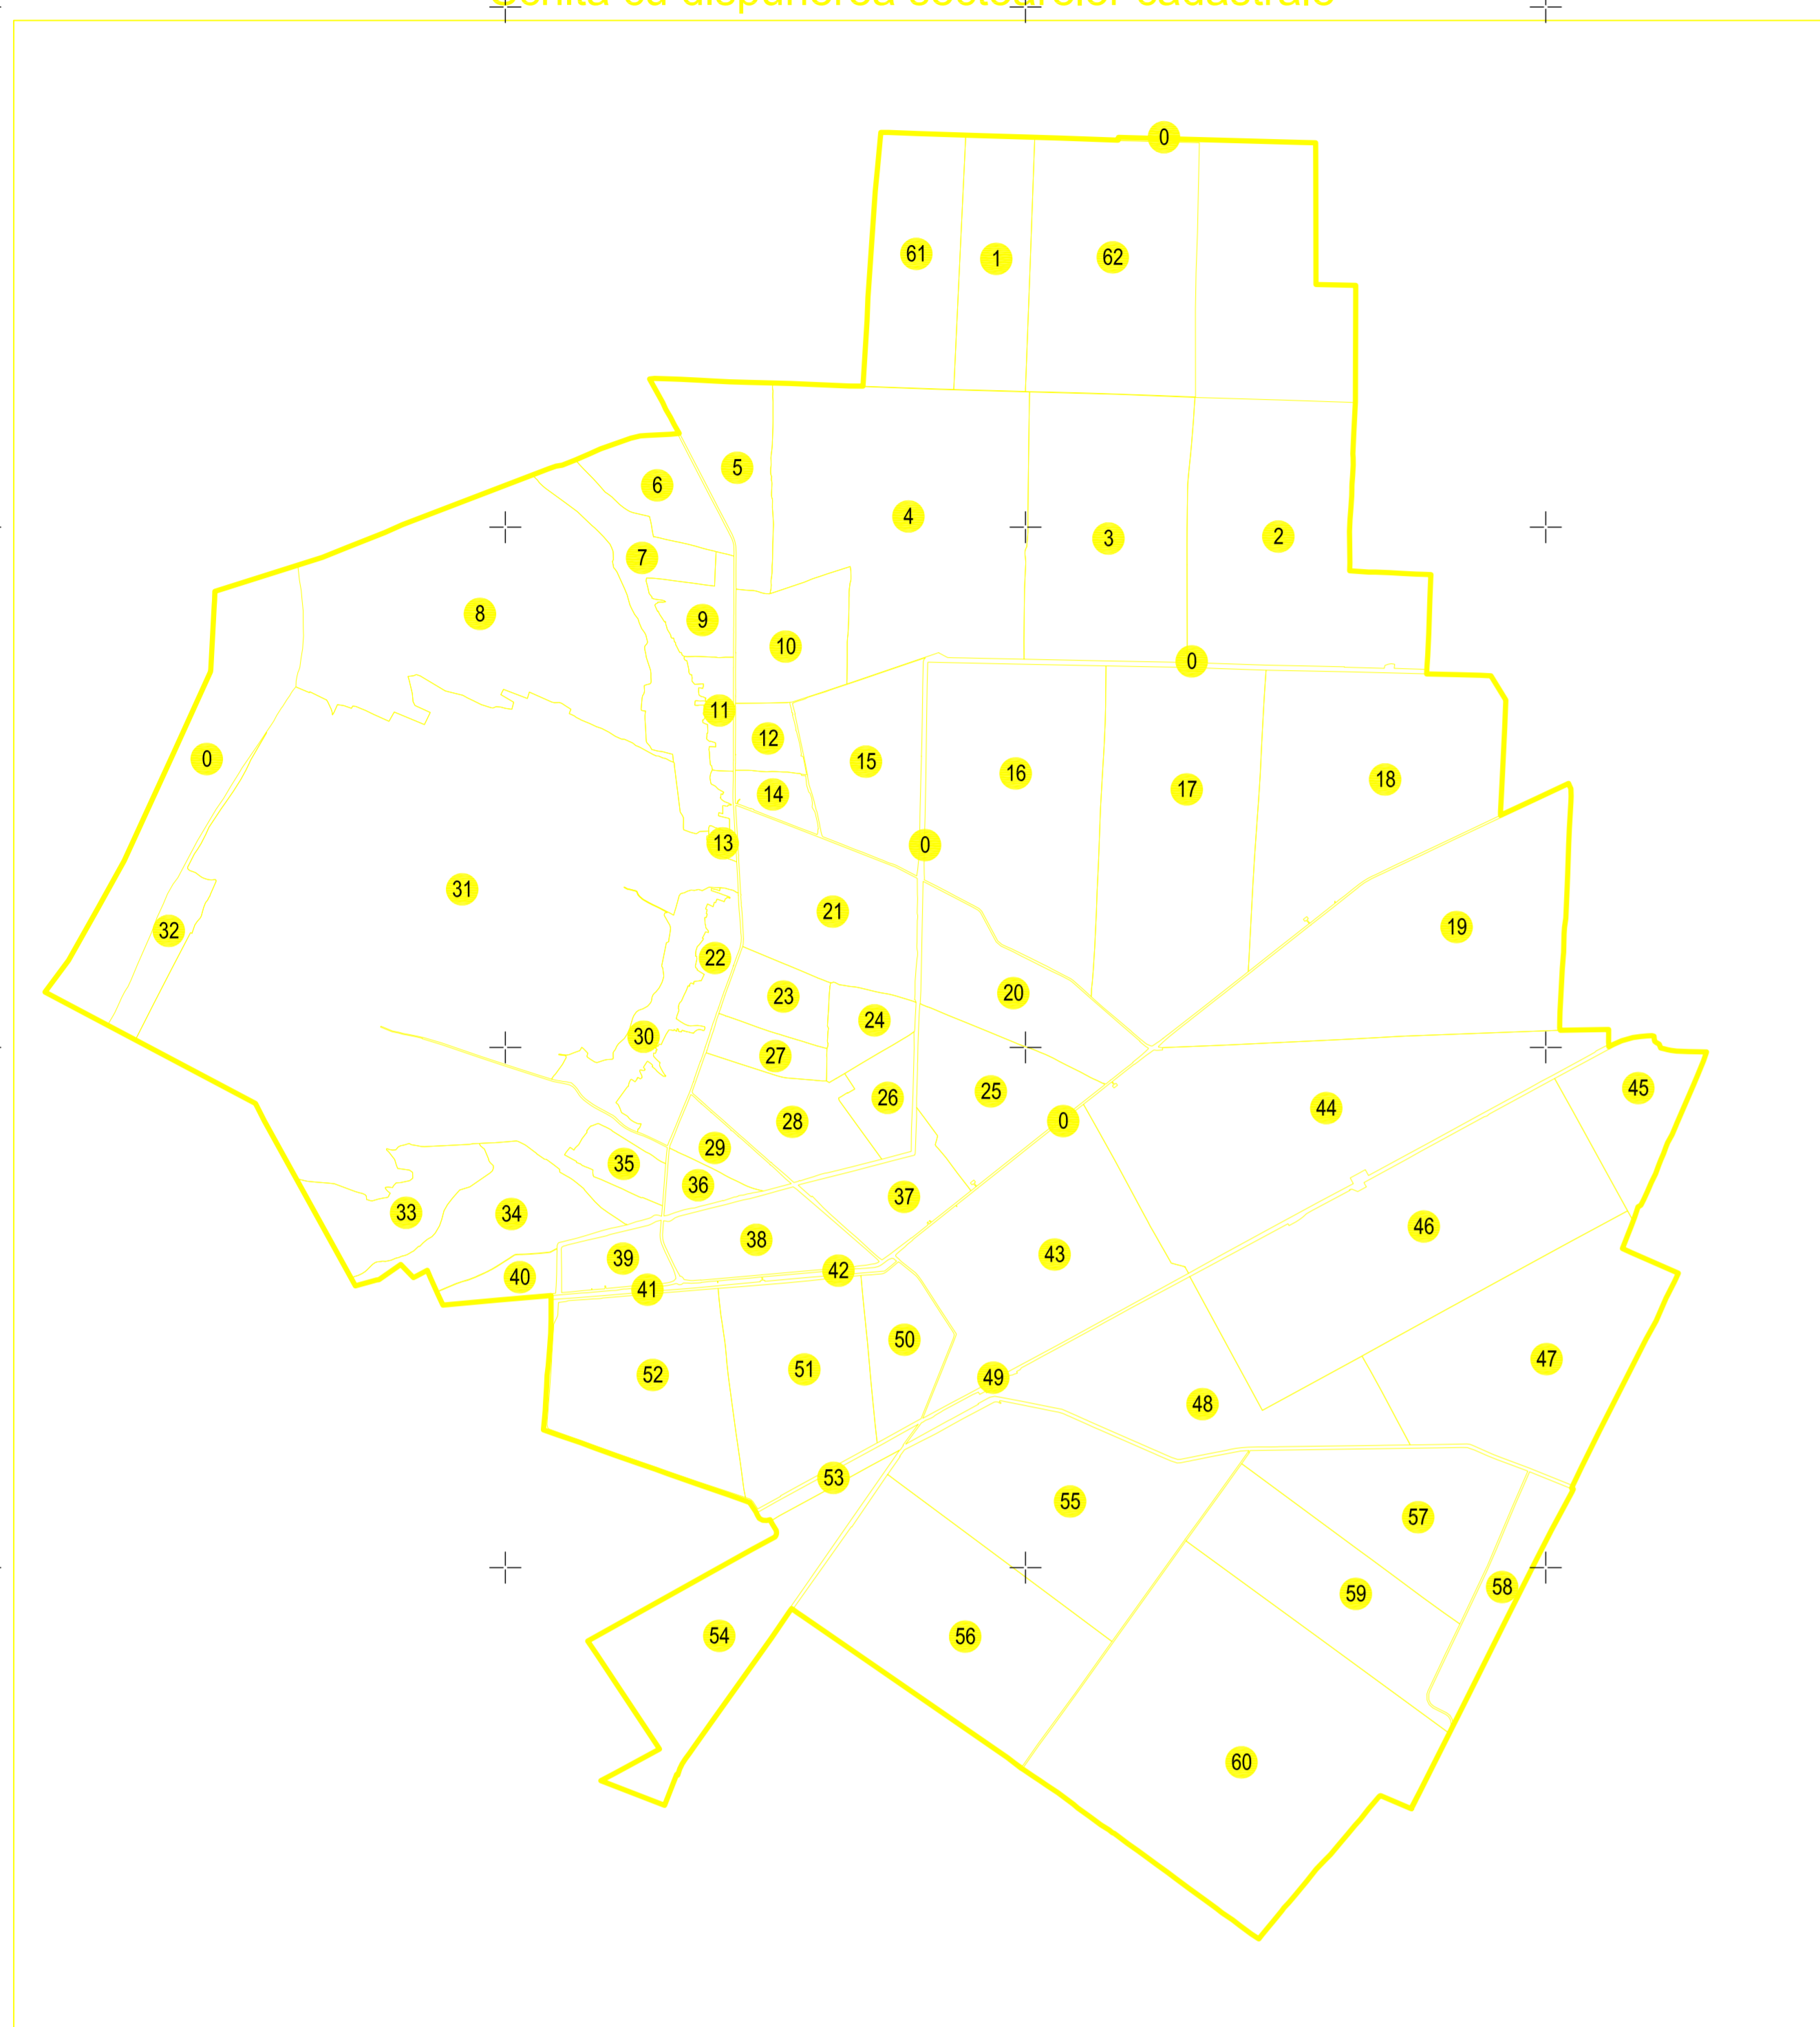

PLAN CADASTRAL

UAT : Maglavit

Judetul : Dolj

Sectorul cadastral : 0

Scara : 1 : 1000, sistem de proiectie STEREO 70

Schita cu dispunerea sectoarelor cadastrale

UAT CETATE

"Spre publicare"