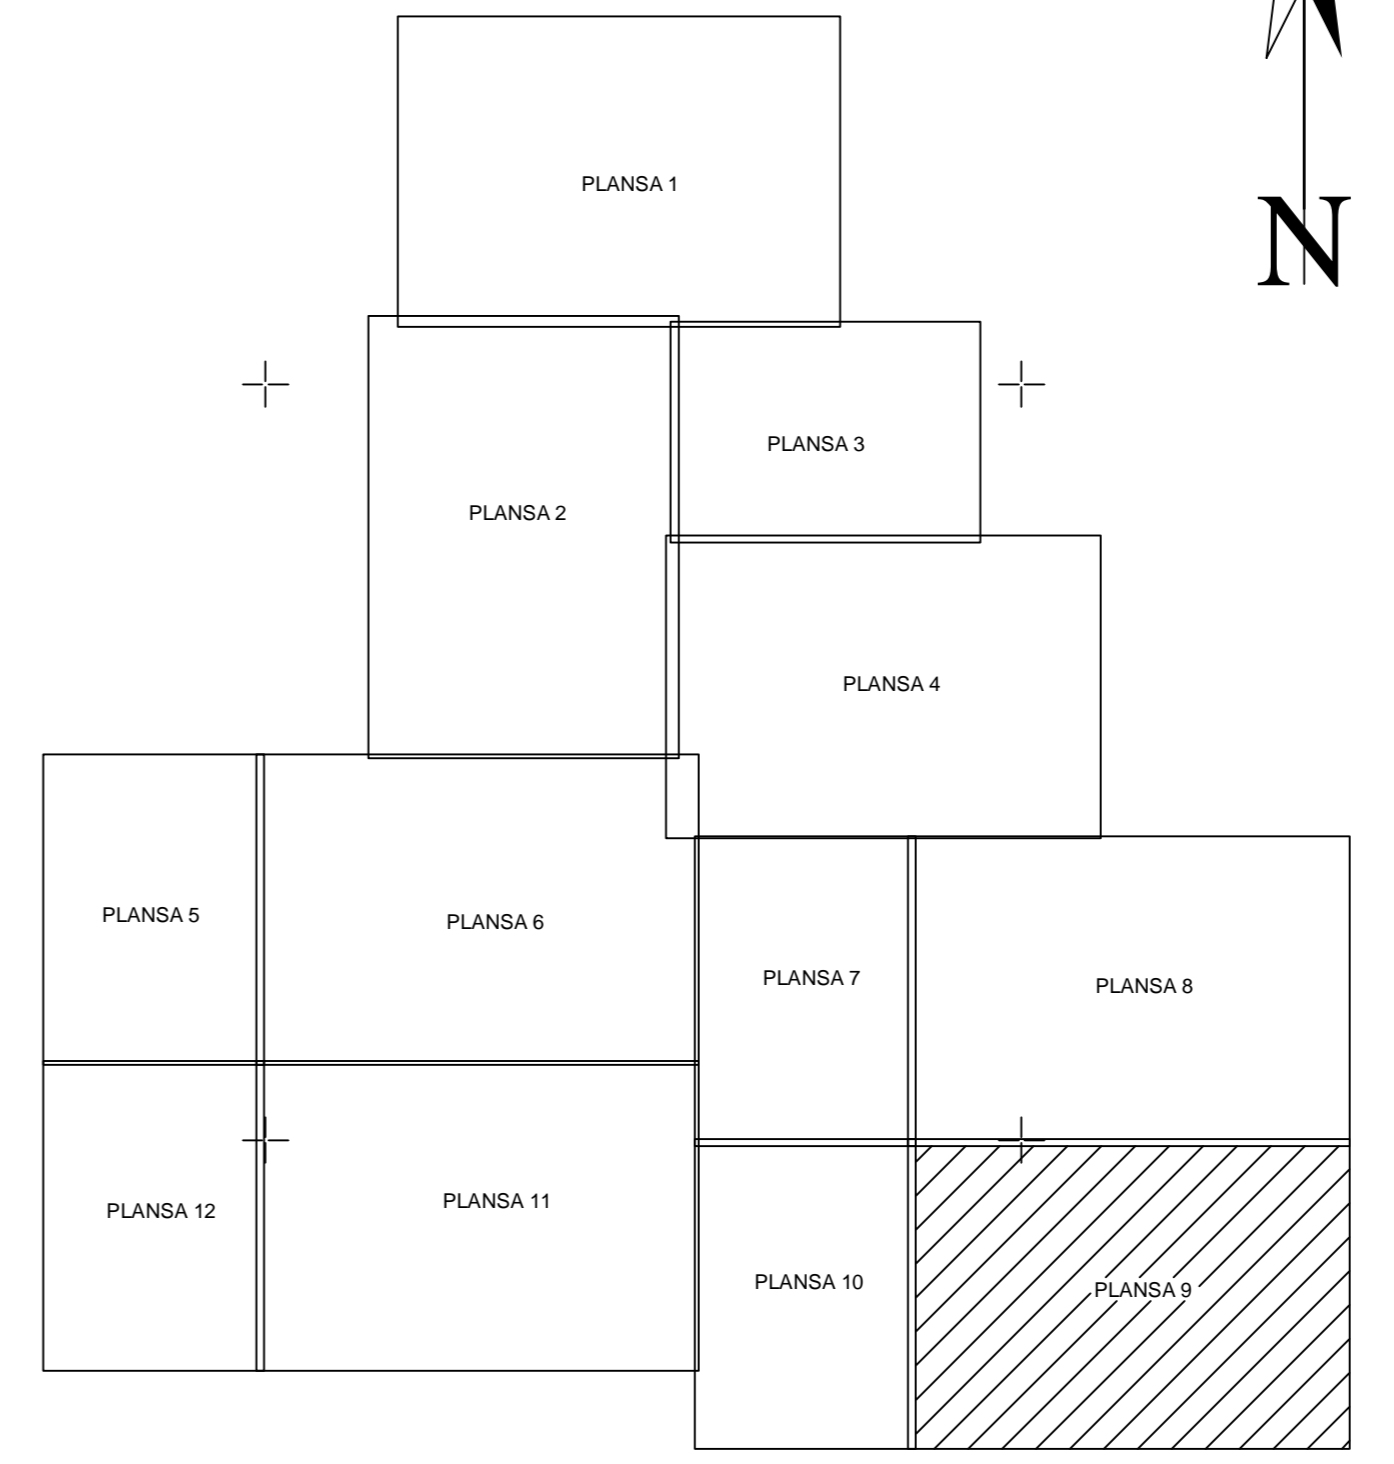

Spre publicare

**PLAN CADASTRAL**  
 UAT LEU - Judetul Dolj - Sector cadastral 9  
 Scara 1:1000, Sistem de proiectie STEREO 70

- Legenda**
- Limita judet
  - - - Limita UAT
  - Limita intravilan
  - Limita sector cadastral
  - Limita tarla
  - 9 Numar tarla
  - 7 Numar sector
  - 9305 Identificator Imobil

EXECUTANT  
 S.C. TOPOSURVEY  
 SRL

Data intocmirii planului cadastral  
 18.11.2022