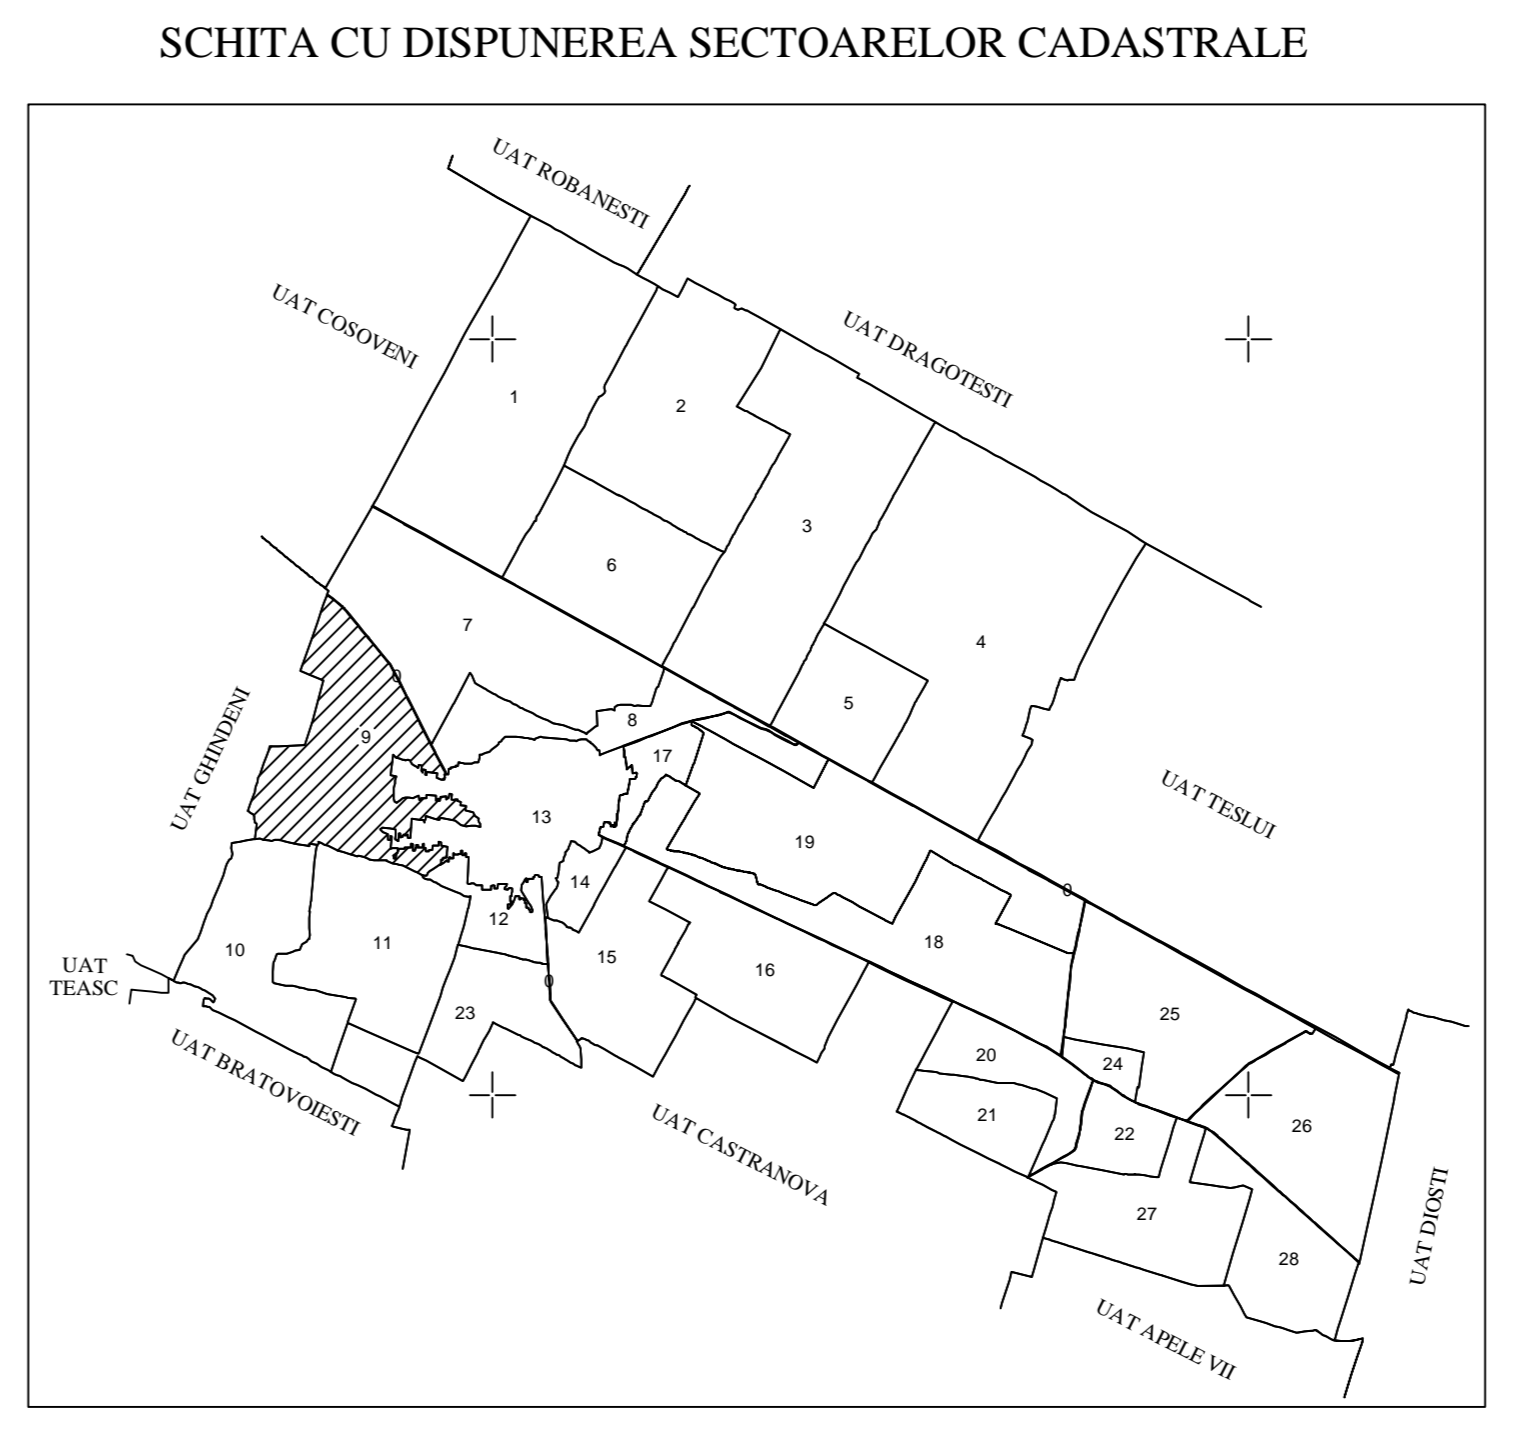

Spre publicare

**PLAN CADASTRAL**  
 UAT LEU - Judetul Dolj - Sector cadastral 9  
 Scara 1:1000, Sistem de proiectie STEREO 70

- Legenda**
- Limita judet
  - - - Limita UAT
  - Limita intravilan
  - Limita sector cadastral
  - Limita tarla
  - 9 Numar tarla
  - 7 Numar sector
  - 9305 Identificator Imobil

EXECUTANT  
 S.C. TOPOSURVEY  
 SRL

Data intocmirii planului cadastral  
 18.11.2022