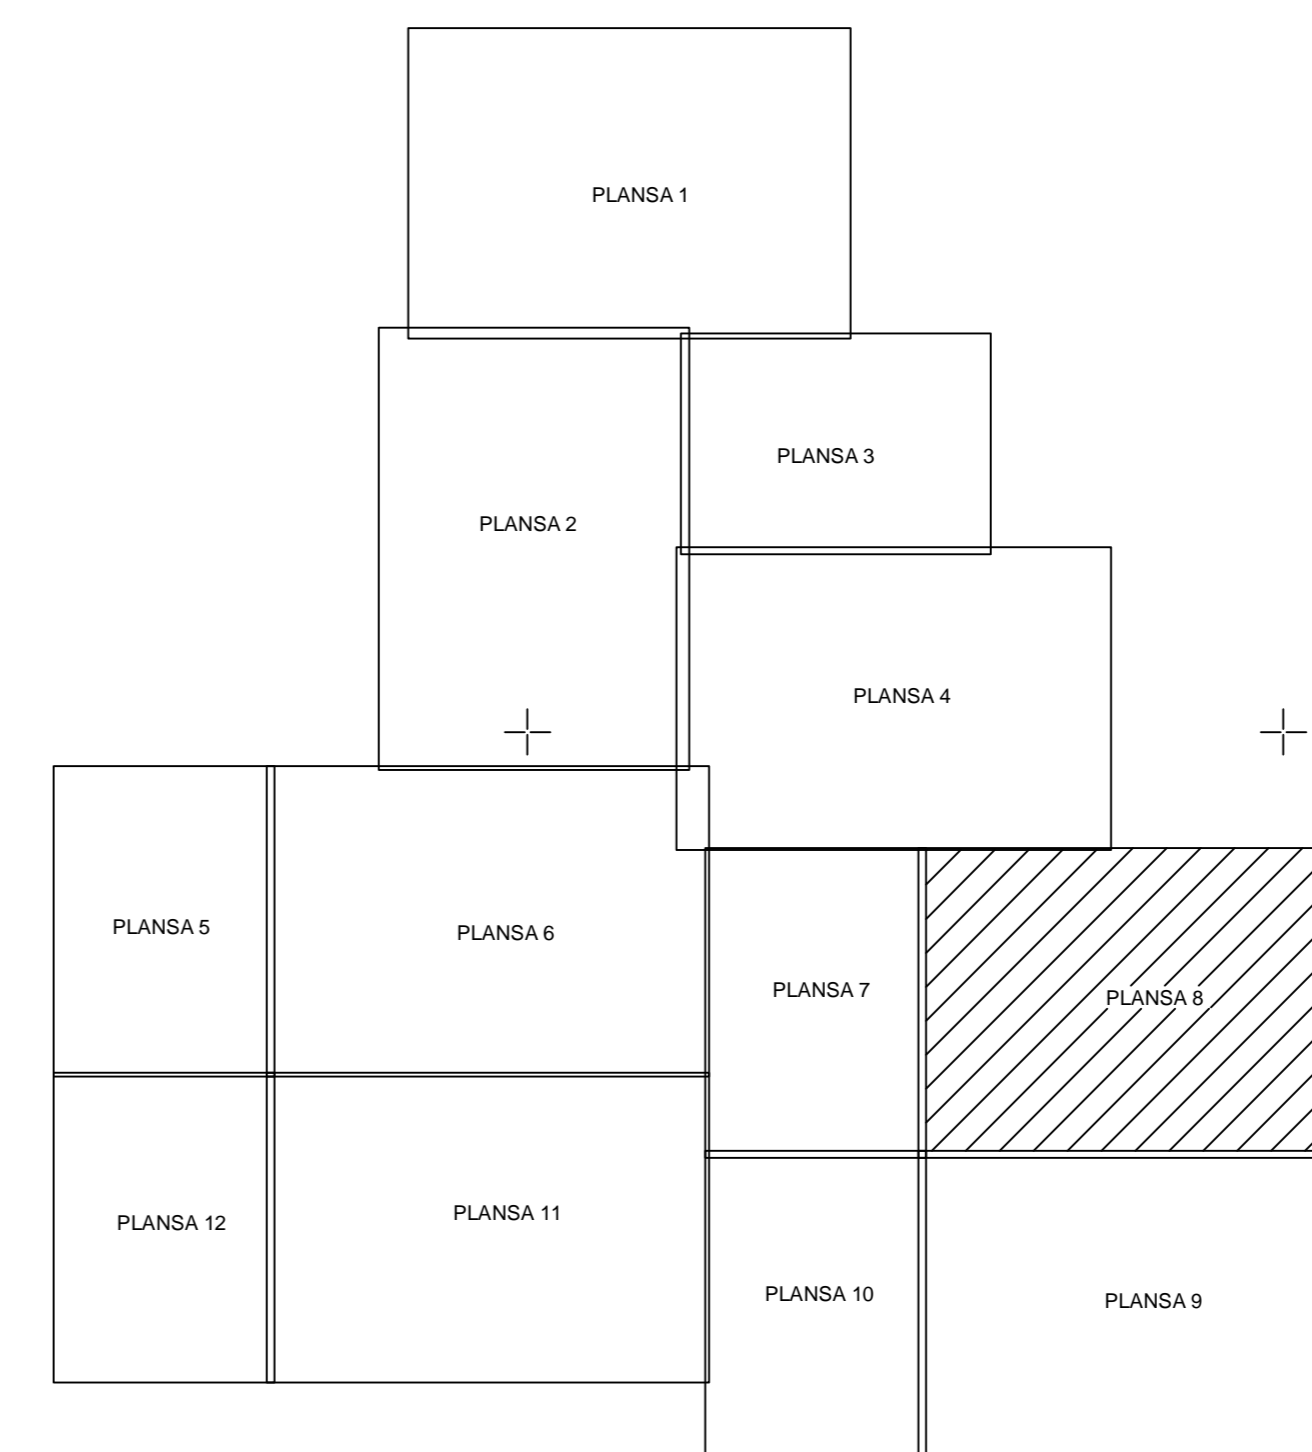

SCHITA CU DISPUNEREA SECTOARELOR CADASTRALE

PLAN CADASTRAL

UAT LEU - Judetul Dolj - Sector cadastral 9

Scara 1:1000, Sistem de proiectie STEREO 70

- Legenda**
- Limita judet
 - - - Limita UAT
 - Limita intravilan
 - Limita sector cadastral
 - Limita tarla
 - T35 Numar tarla
 - 7 Numar sector
 - 9305 Identificator Imobil

EXECUTANT
S.C. TOPOSURVEY
SRL

Data intocmirii planului cadastral
18.11.2022