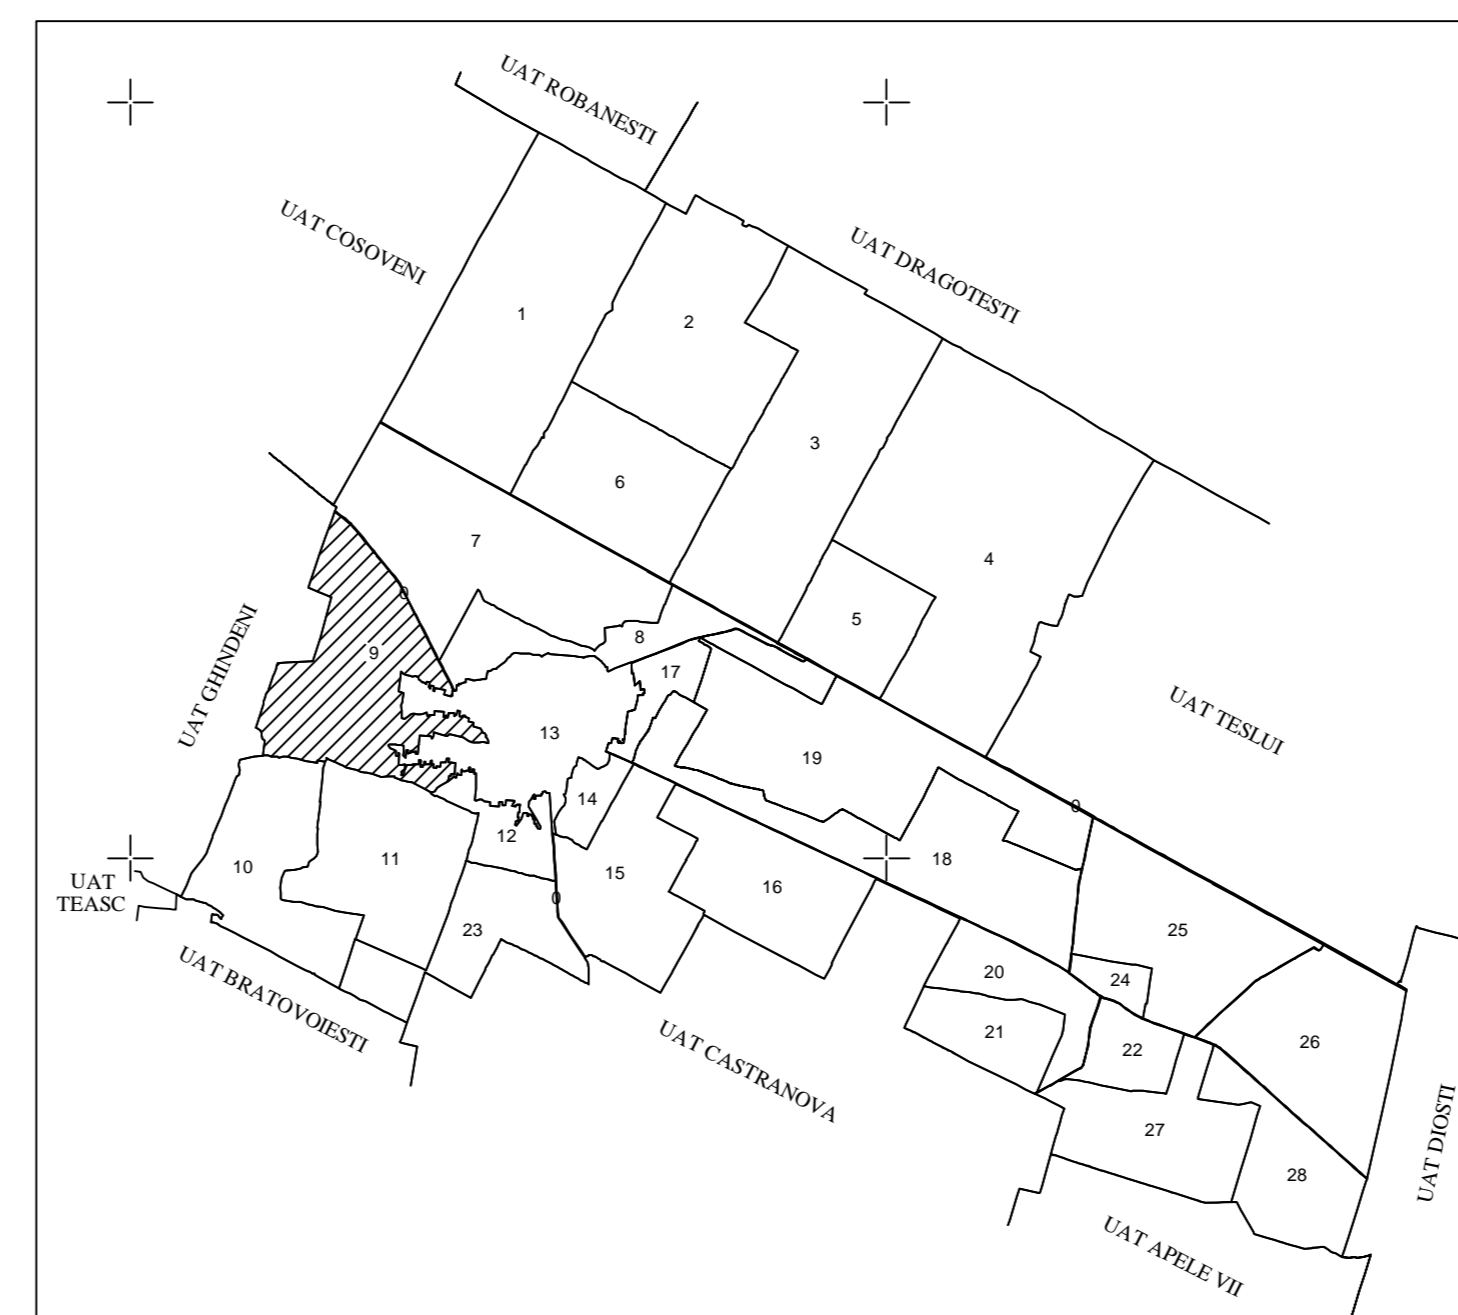

SCHITA CU DISPUNEREA SECTOARELOR CADASTRALE

PLAN CADASTRAL

UAT LEU - Judetul Dolj - Sector cadastral 9

Scara 1:1000, Sistem de proiectie STEREO 70

- Legenda**
- Limita judet
 - - - Limita UAT
 - Limita intravilan
 - Limita sector cadastral
 - Limita tarla
 - T35 Numar tarla
 - 7 Numar sector
 - 9305 Identificator Imobil

EXECUTANT
S.C. TOPOSURVEY
SRL

Data intocmirii planului cadastral
18.11.2022