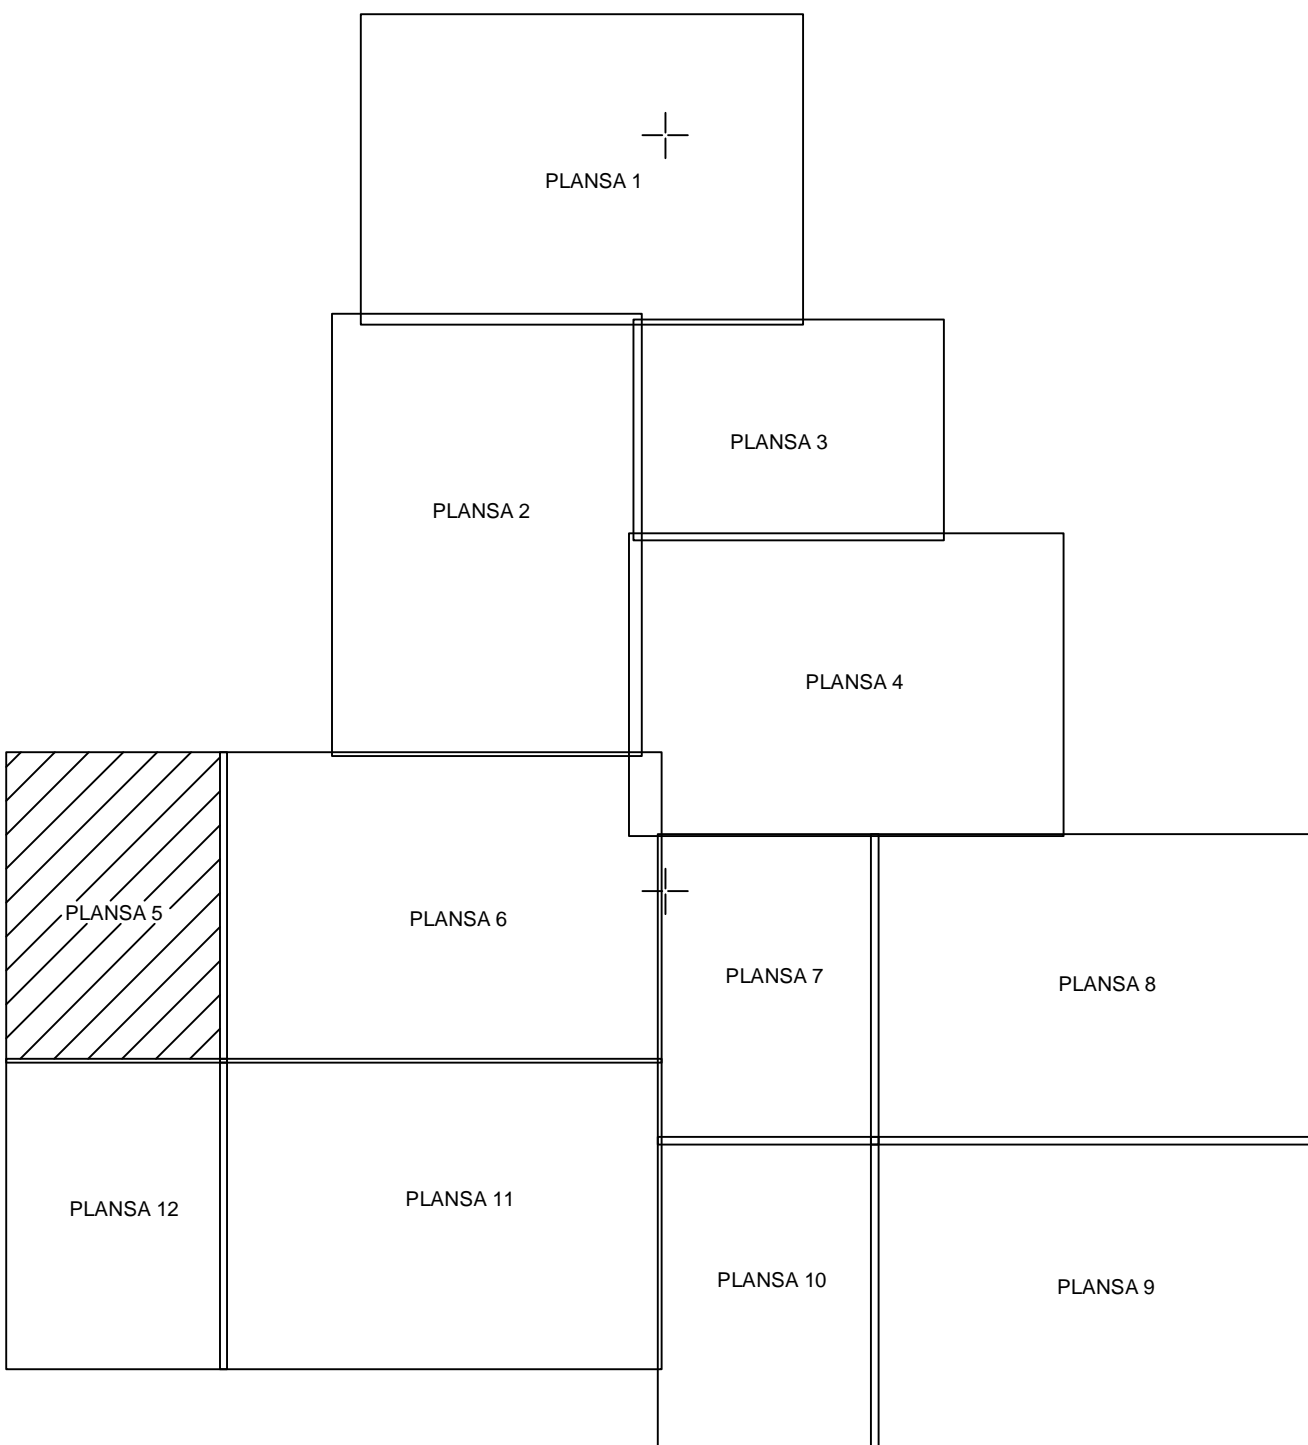

SCHITA CU DISPUNEREA SECTOARELOR CADASTRALE

Spre publicare

PLAN CADASTRAL

UAT LEU - Judetul Dolj - Sector cadastral 9

Scara 1:1000, Sistem de proiectie STEREO 70

Legenda

-  Limita judet
-  Limita UAT
-  Limita intravilan
-  Limita sector cadastral
-  Limita tarla
-  Numar tarla
-  Numar sector
-  Identificator Imobil