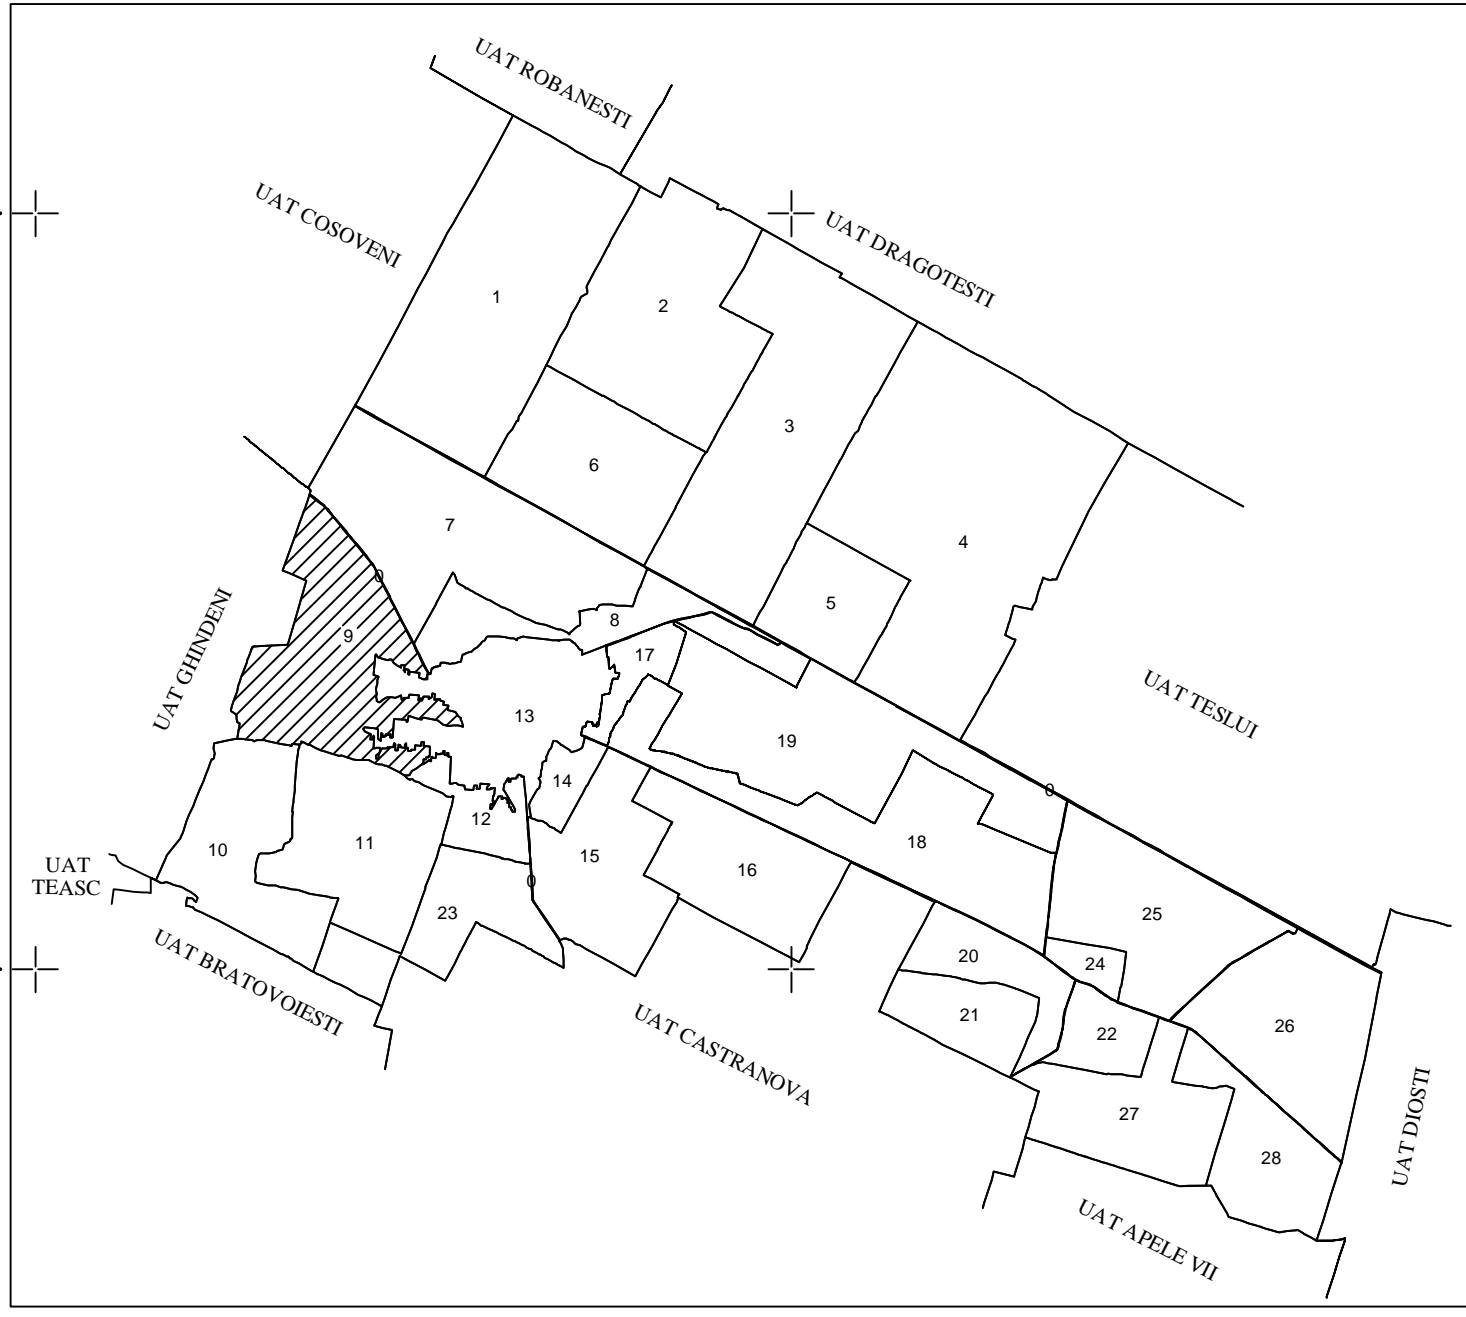

SCHITA CU DISPUNEREA SECTOARELOR CADASTRALE

Spre publicare

PLAN CADASTRAL

UAT LEU - Judetul Dolj - Sector cadastral 9

Scara 1:1000, Sistem de proiectie STEREO 70

Legenda

-  Limita judet
-  Limita UAT
-  Limita intravilan
-  Limita sector cadastral
-  Limita tarla
-  Numar tarla
-  Numar sector
-  Identificator Imobil

EXECUTANT
S.C. TOPOSURVEY
SRL

Data intocmirii planului cadastral
18.11.2022

UAT GHINDENI