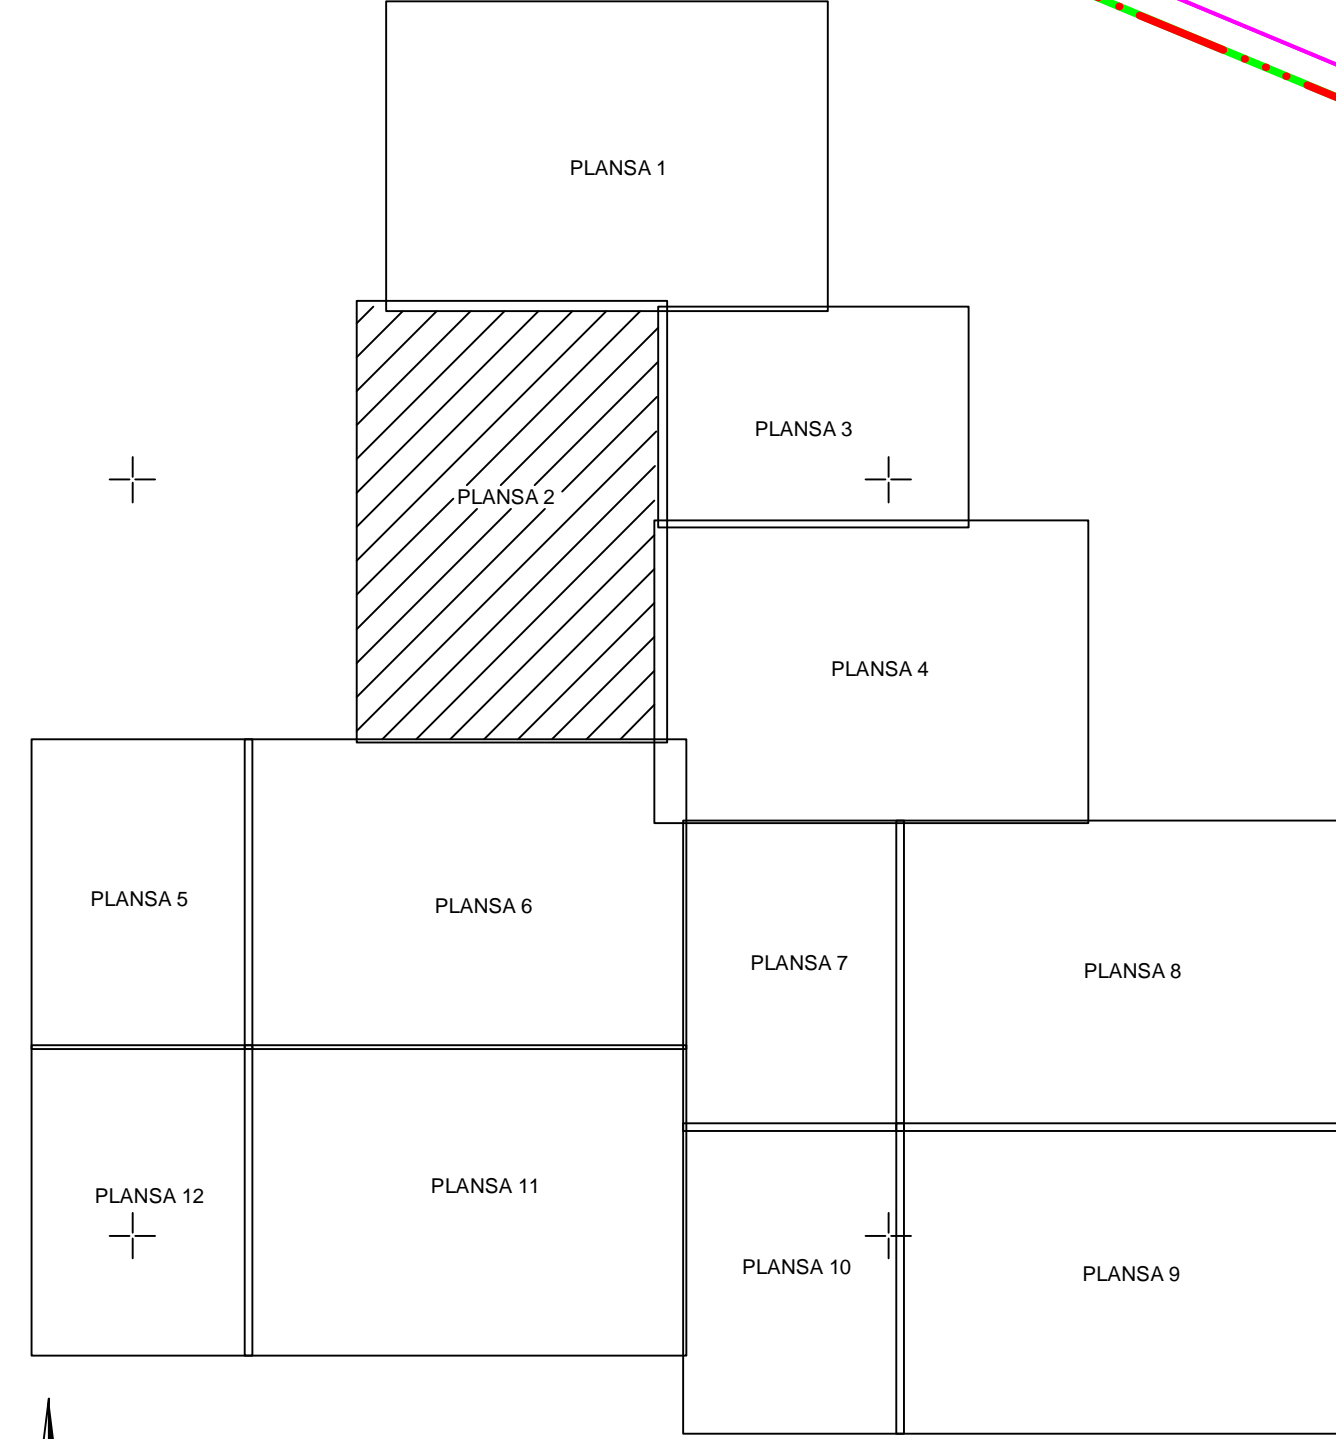

12075

Spre publicare

PLAN CADASTRAL
 UAT LEU - Judetul Dolj - Sector cadastral 9
 Scara 1:1000, Sistem de proiectie STEREO 70

- Legenda**
- Limita judet
 - - - Limita UAT
 - Limita intravilan
 - Limita sector cadastral
 - Limita tarla
 - T35 Numar tarla
 - 7 Numar sector
 - 9305 Identificator Imobil

EXECUTANT
 S.C. TOPOSURVEY
 SRL

Data intocmirii planului cadastral
 18.11.2022

SCHITA CU DISPUNEREA SECTOARELOR CADASTRALE

UAT GHINDENI

9

T115

12077

12076

12079

12080

12081

12078

12084