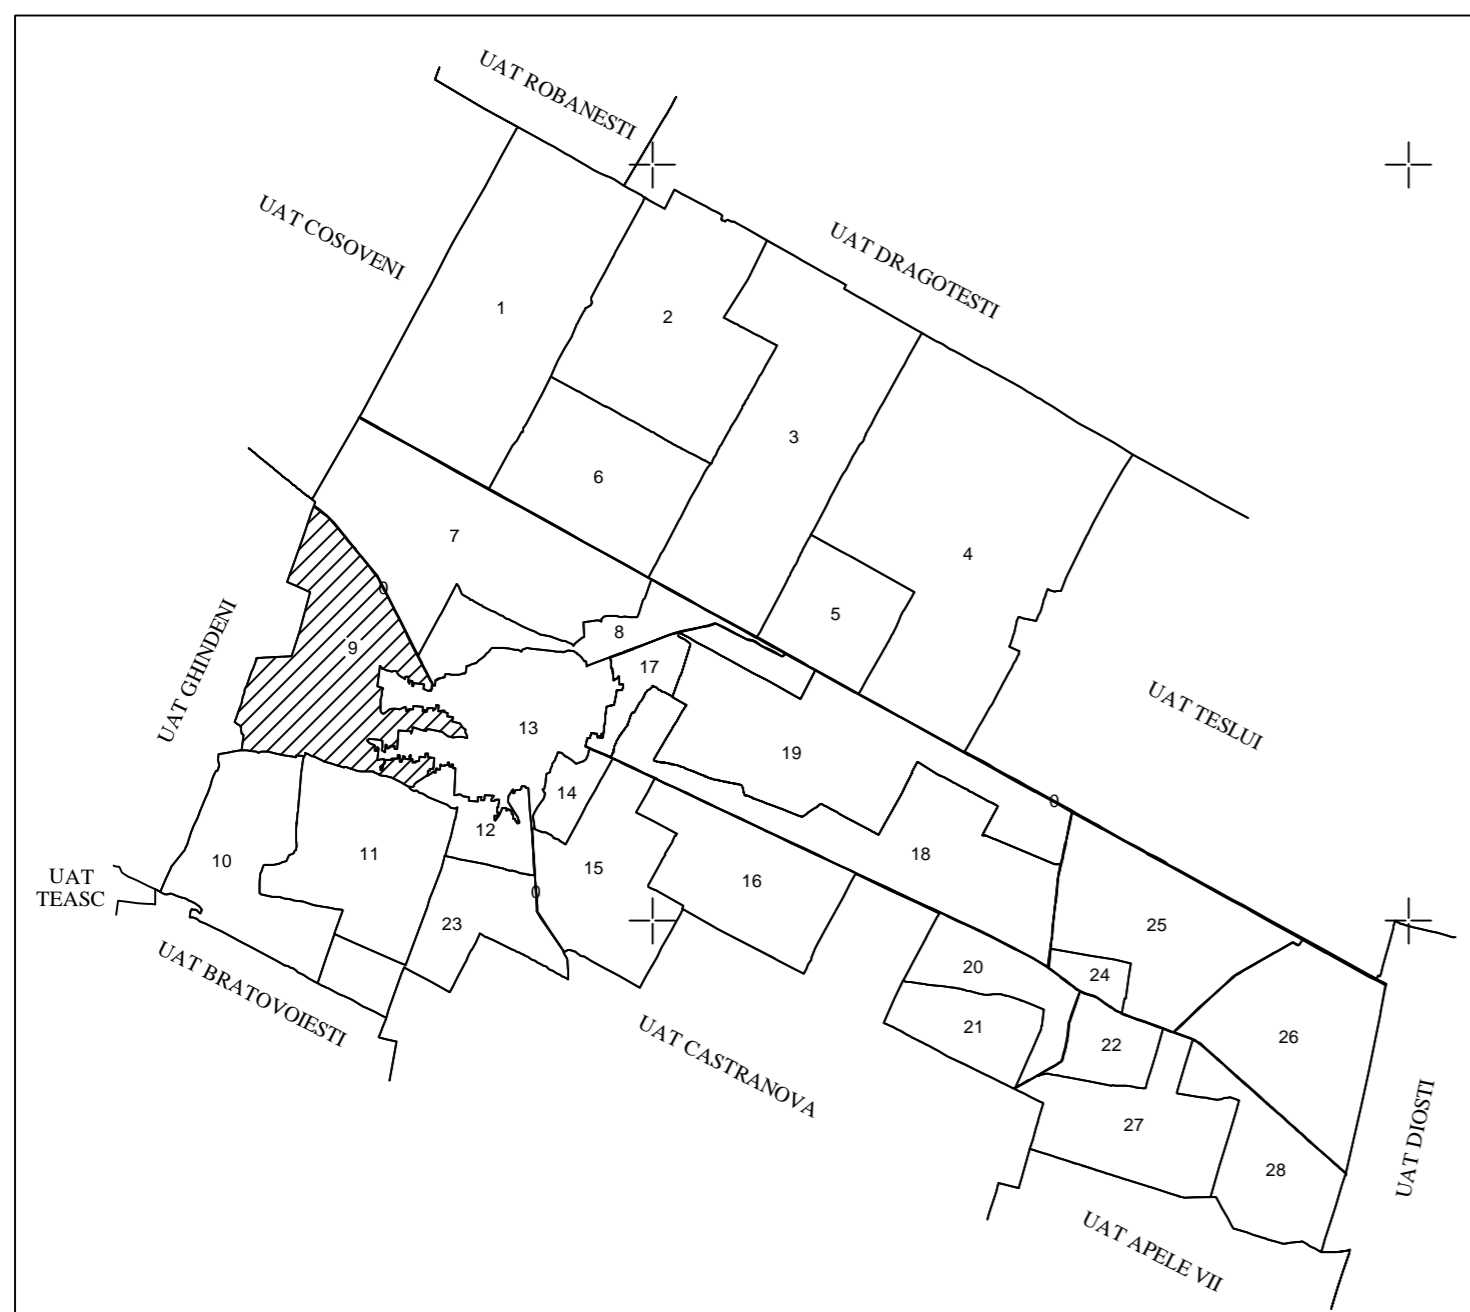

Spre publicare

PLAN CADASTRAL

UAT LEU - Judetul Dolj - Sector cadastral 9

Scara 1:1000, Sistem de proiectie STEREO 70

UAT GHINDENI

Legenda

-  Limita judet
-  Limita UAT
-  Limita intravilan
-  Limita sector cadastral
-  Limita tarla
-  Numar tarla
-  Numar sector
-  Identificator Imobil

SCHITA CU DISPUNEREA SECTOARELOR CADASTRALE

EXECUTANT
S.C. TOPOSURVEY
SRL

Data intocmirii planului cadastral
18.11.2022