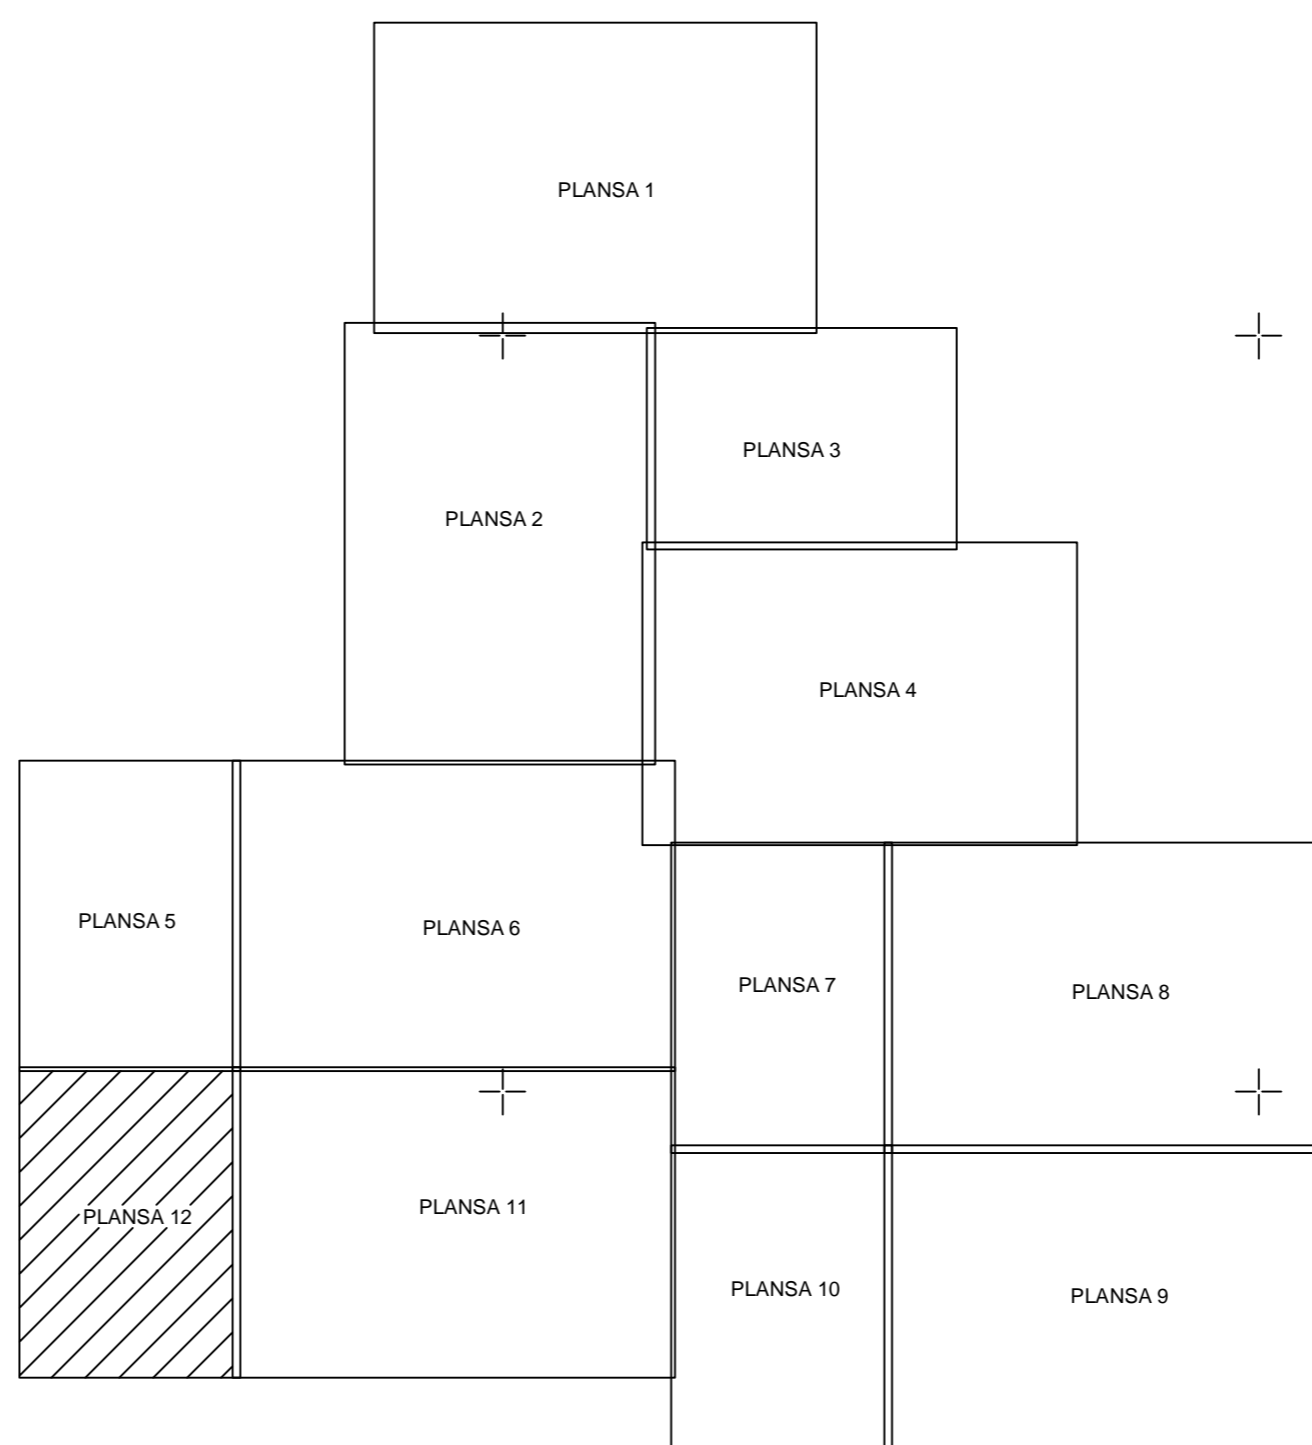

Spre publicare

PLAN CADASTRAL

UAT LEU - Judetul Dolj - Sector cadastral 9

Scara 1:1000, Sistem de proiectie STEREO 70

UAT GHINDENI

Legenda

-  Limita judet
-  Limita UAT
-  Limita intravilan
-  Limita sector cadastral
-  Limita tarla
-  Numar tarla
-  Numar sector
-  Identificator Imobil

SCHITA CU DISPUNEREA SECTOARELOR CADASTRALE

EXECUTANT
S.C. TOPOSURVEY
SRL

Data intocmirii planului cadastral
18.11.2022