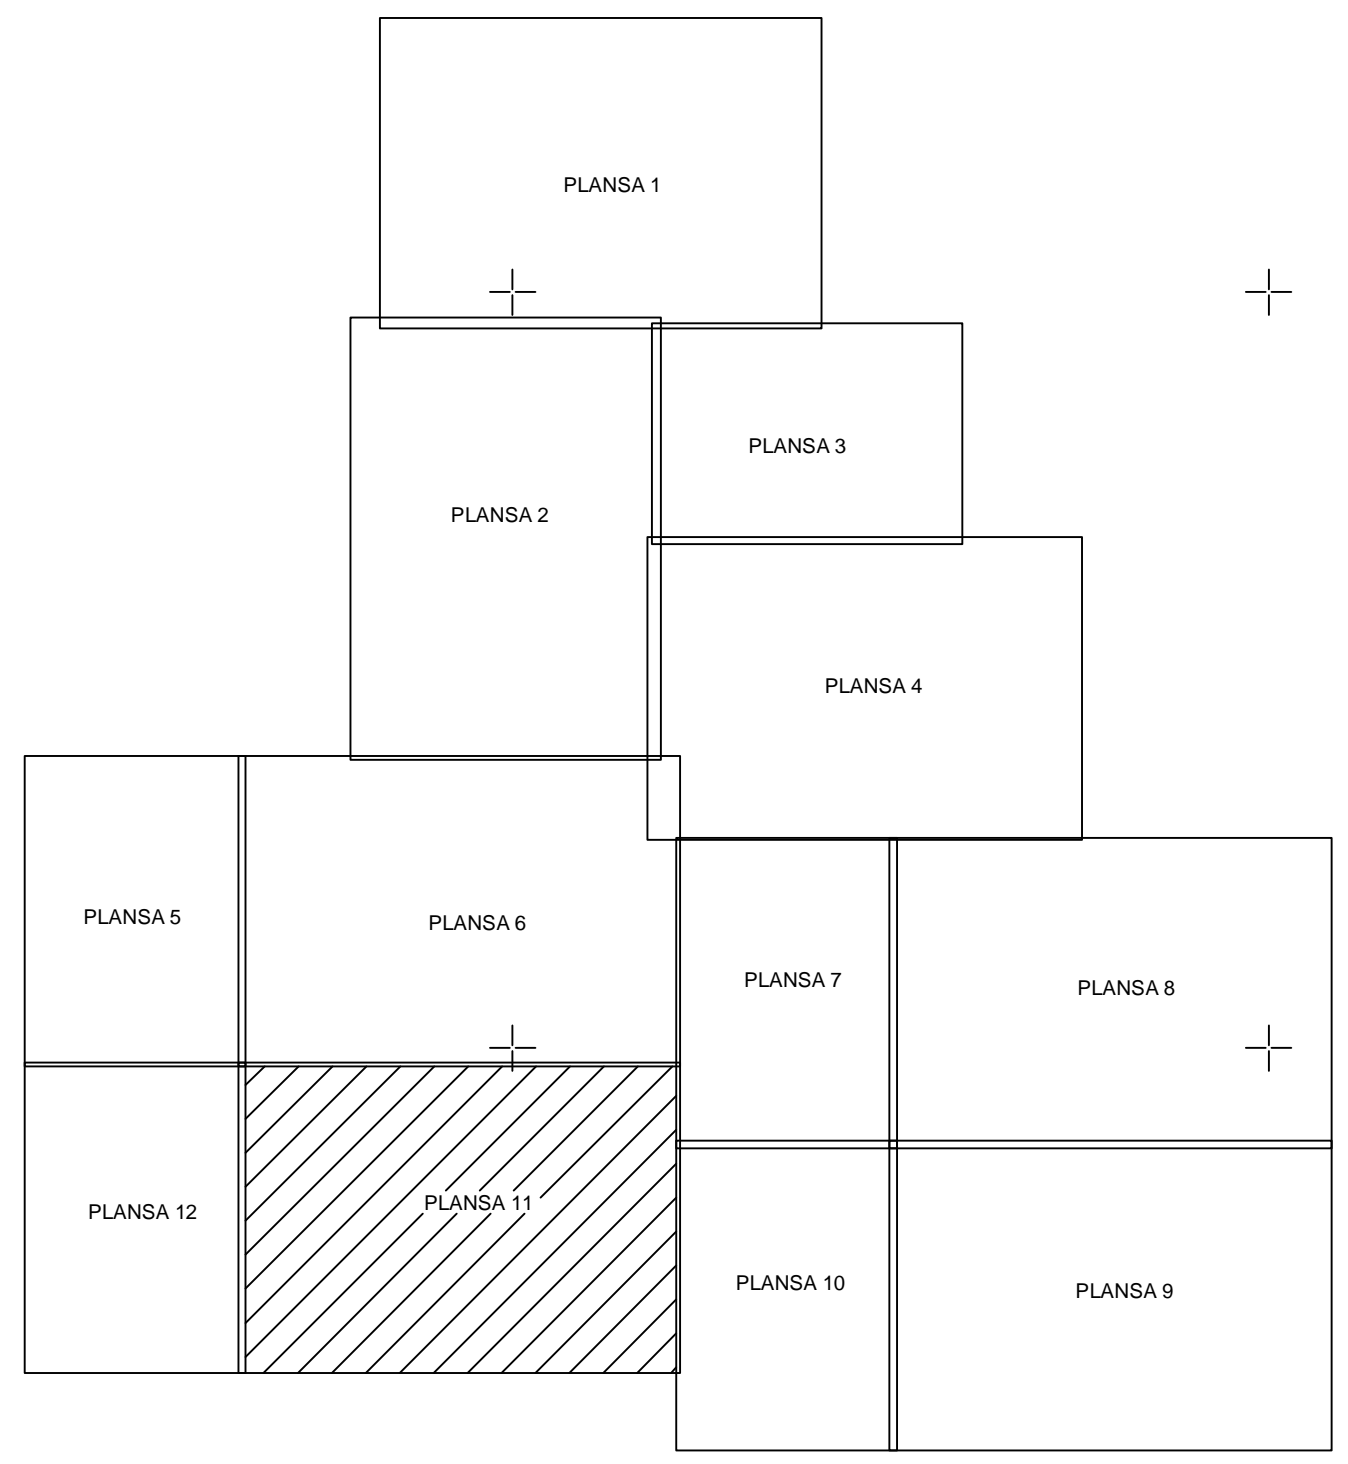

Spre publicare

PLAN CADASTRAL
 UAT LEU - Judetul Dolj - Sector cadastral 9

Scara 1:1000, Sistem de proiectie STEREO 70

- Legenda**
- Limita judet
 - - - Limita UAT
 - Limita intravilan
 - Limita sector cadastral
 - Limita tãrla
 - T35 Numar tarla
 - 9 Numar sector
 - 9305 Identificator Imobil

EXECUTANT
 S.C. TOPOSURVEY SRL

Data intocmirii planului cadastral
 18.11.2022

SCHITĂ CU DISPUNEREA SECTOARELOR CADASTRALE