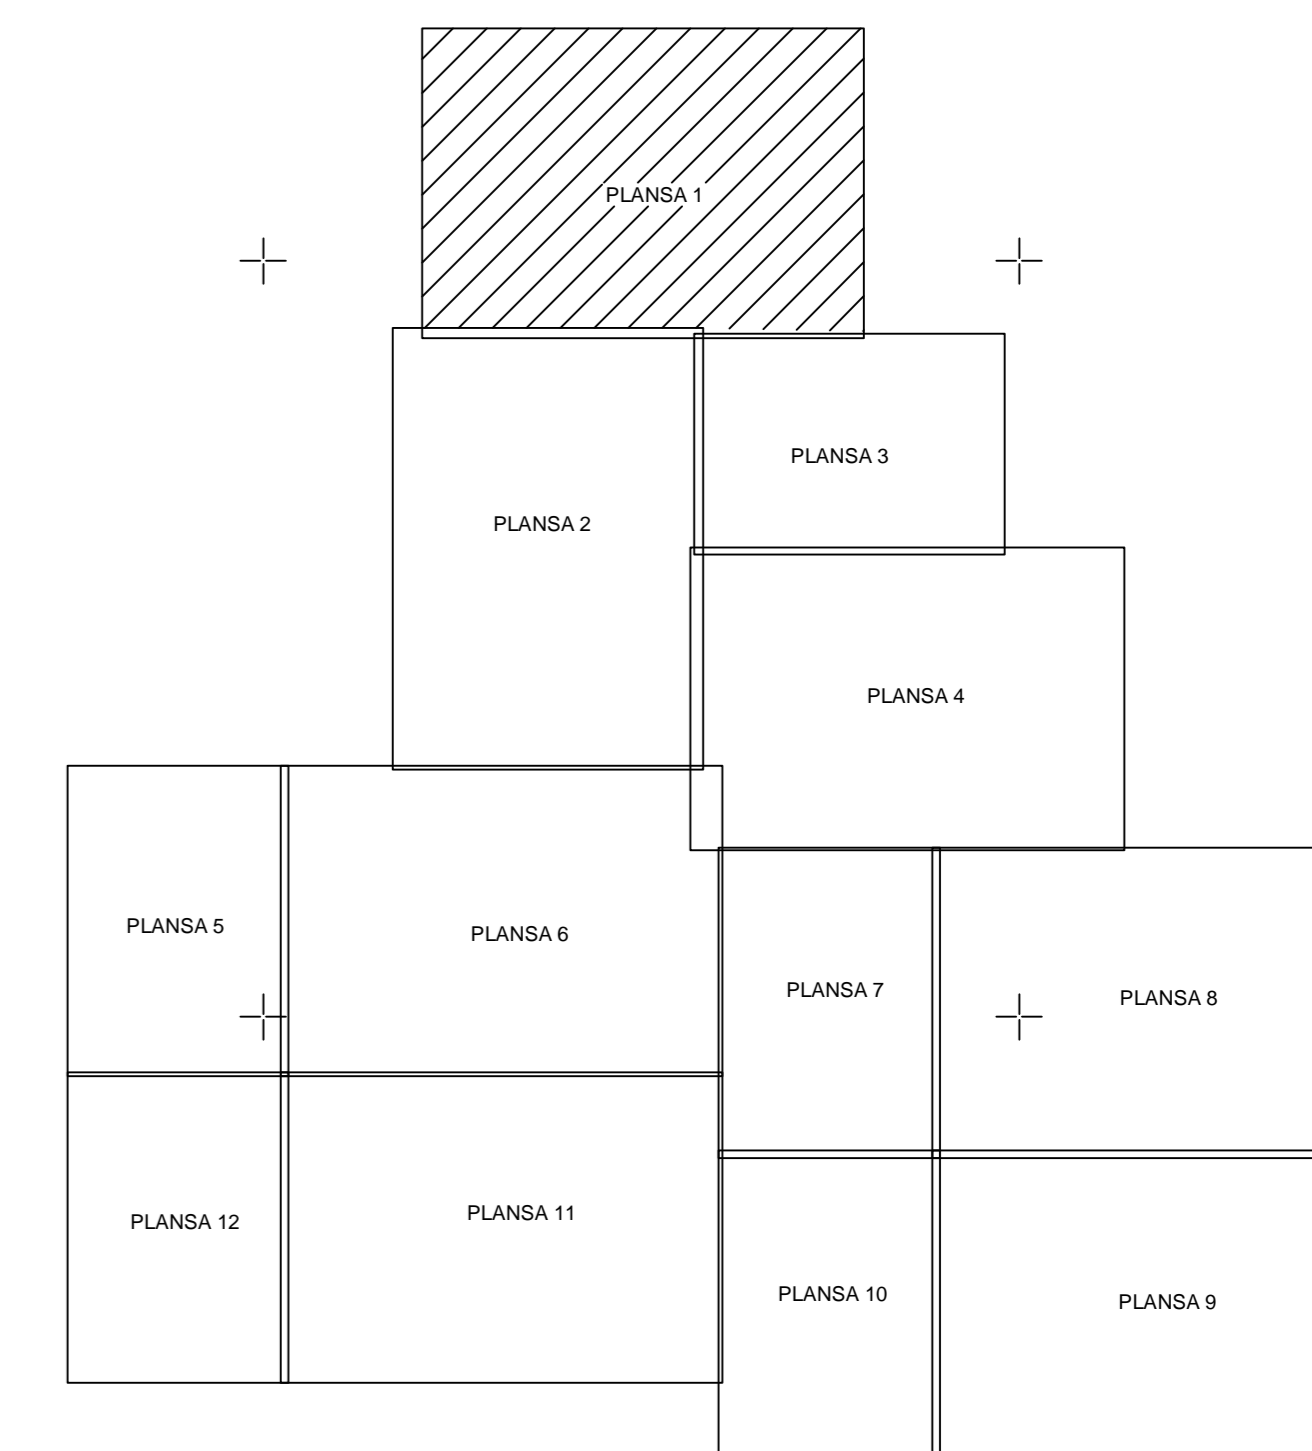

SCHITA CU DISPUNEREA SECTOARELOR CADASTRALE

Spre publicare

PLAN CADASTRAL

UAT LEU - Judetul Dolj - Sector cadastral 9

Scara 1:1000, Sistem de proiectie STEREO 70

UAT GHINDENI

- Legenda**
-  Limita judet
 -  Limita UAT
 -  Limita intravilan
 -  Limita sector cadastral
 -  Limita tarla
 -  Numar tarla
 -  Numar sector
 -  Identificator Imobil