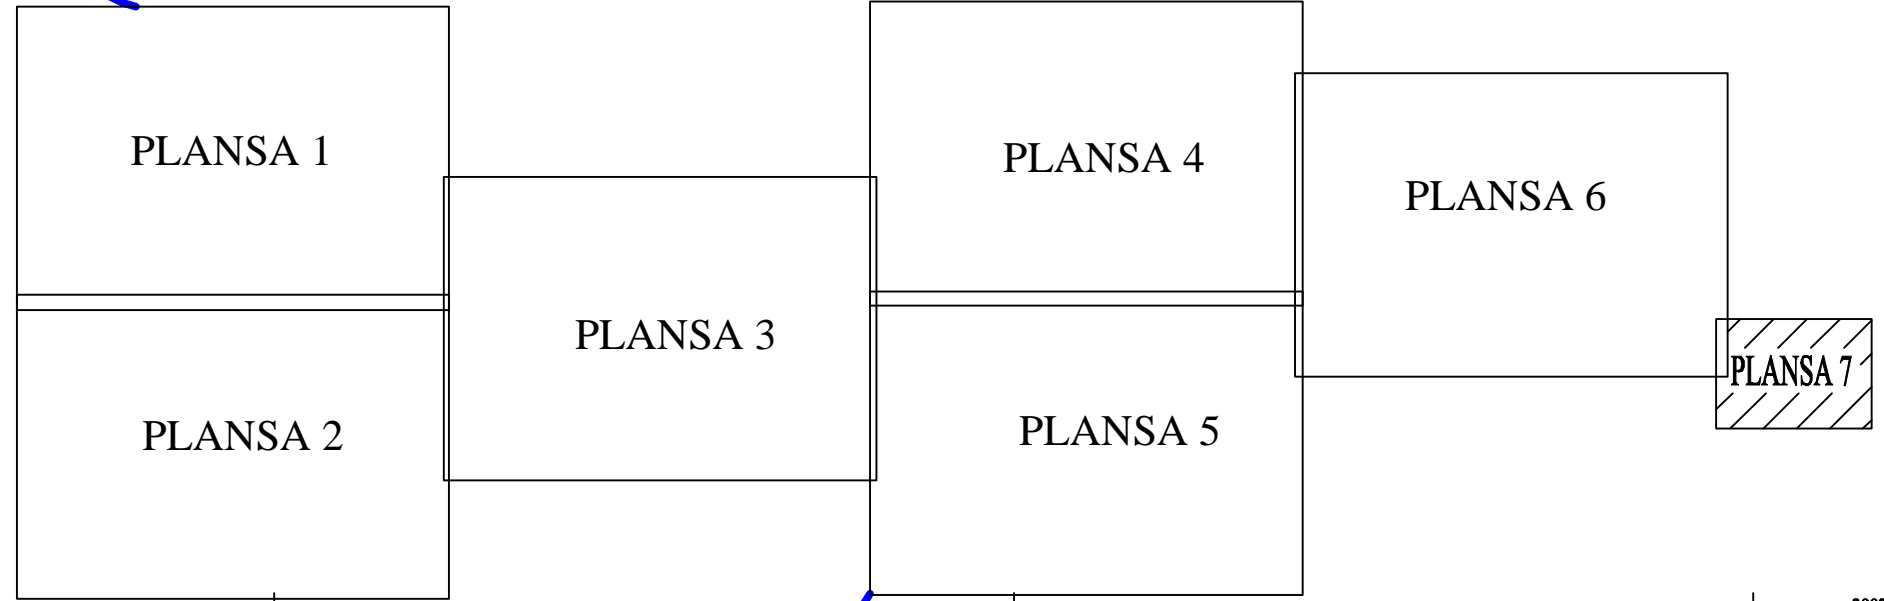

Spre publicare

EXECUTANT  
S.C. TOPOSURVEY  
SRL

Data intocmirii planului cadastral  
18.11.2022

### Legenda

-  Limita judet
-  Limita UAT
-  Limita intravilan
-  Limita sector cadastral
-  Limita tarla
-  Numar tarla
-  Numar sector
-  Identificator Imobil

423600

423700

423800

423900

300300

300300

300200

300200

300100

300100

423600

423700

423800

423900