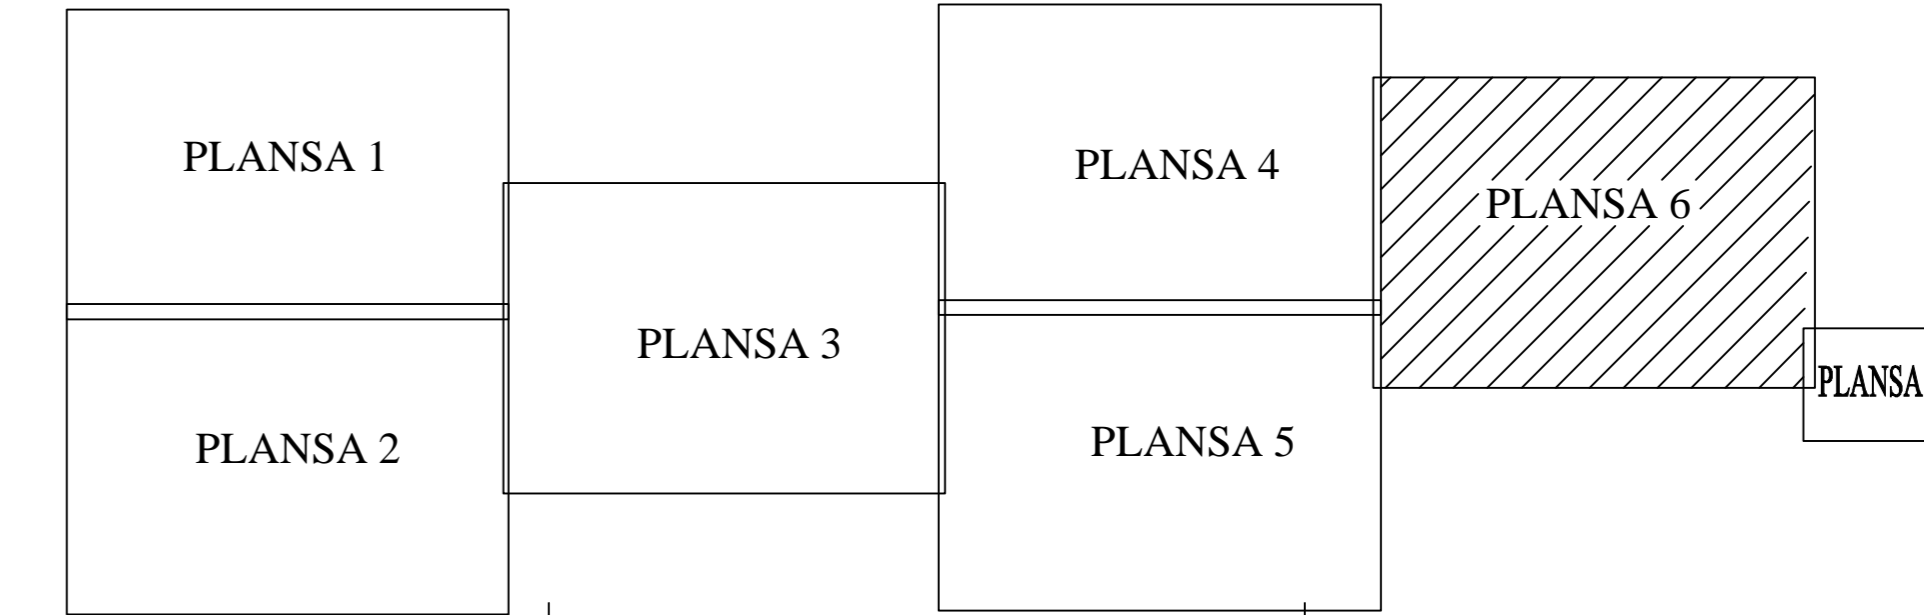

PLAN CADASTRAL

UAT LEU - Judetul Dolj - Sector cadastral 9

Scara 1:1000, Sistem de proiectie STEREO 70

Legenda

- Limita judet
- · - · - Limita UAT
- Limita intravilan
- Limita sector cadastral
- Limita tarla
- T35 Numar tarla
- 8 Numar sector
- 9305 Identificator Imobil

EXECUTANT
S.C. TOPOSURVEY
SRL

Data intocmirii planului cadastral
18.11.2022

SCHITA CU DISPUNEREA SECTOARELOR CADASTRALE