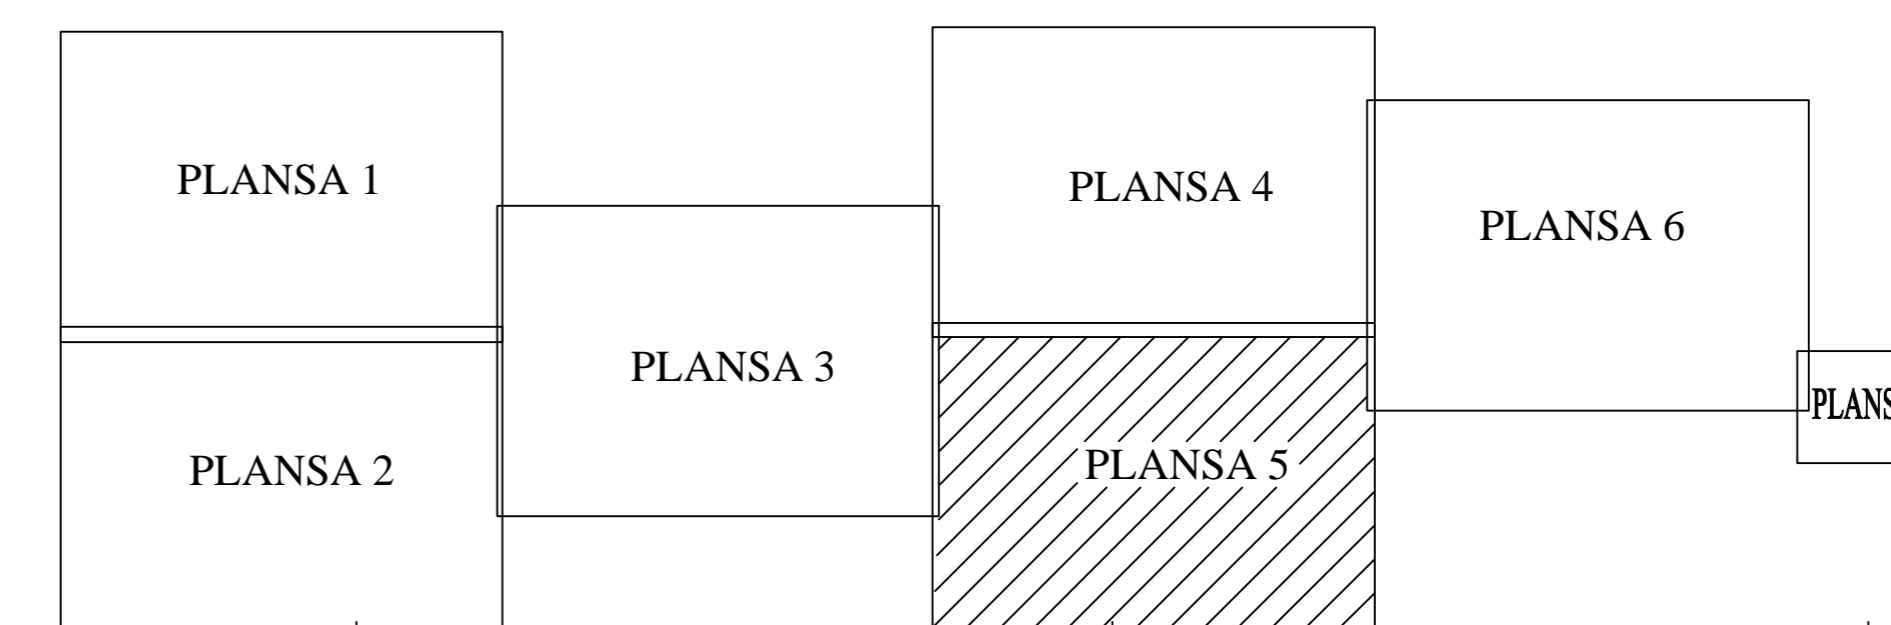

Spre publicare

PLAN CADASTRAL
 UAT LEU - Judetul Dolj - Sector cadastral 9
 Scara 1:1000, Sistem de proiectie STEREO 70

- Legenda**
- Limita judet
 - - - Limita UAT
 - Limita intravilan
 - Limita sector cadastral
 - Limita tarla
 - T35 Numar tarla
 - 8 Numar sector
 - 9305 Identificator Imobil

EXECUTANT
 S.C. TOPOSURVEY
 SRL

Data intocmirii planului cadastral
 18.11.2022

SCHITA CU DISPUNEREA SECTOARELOR CADASTRALE