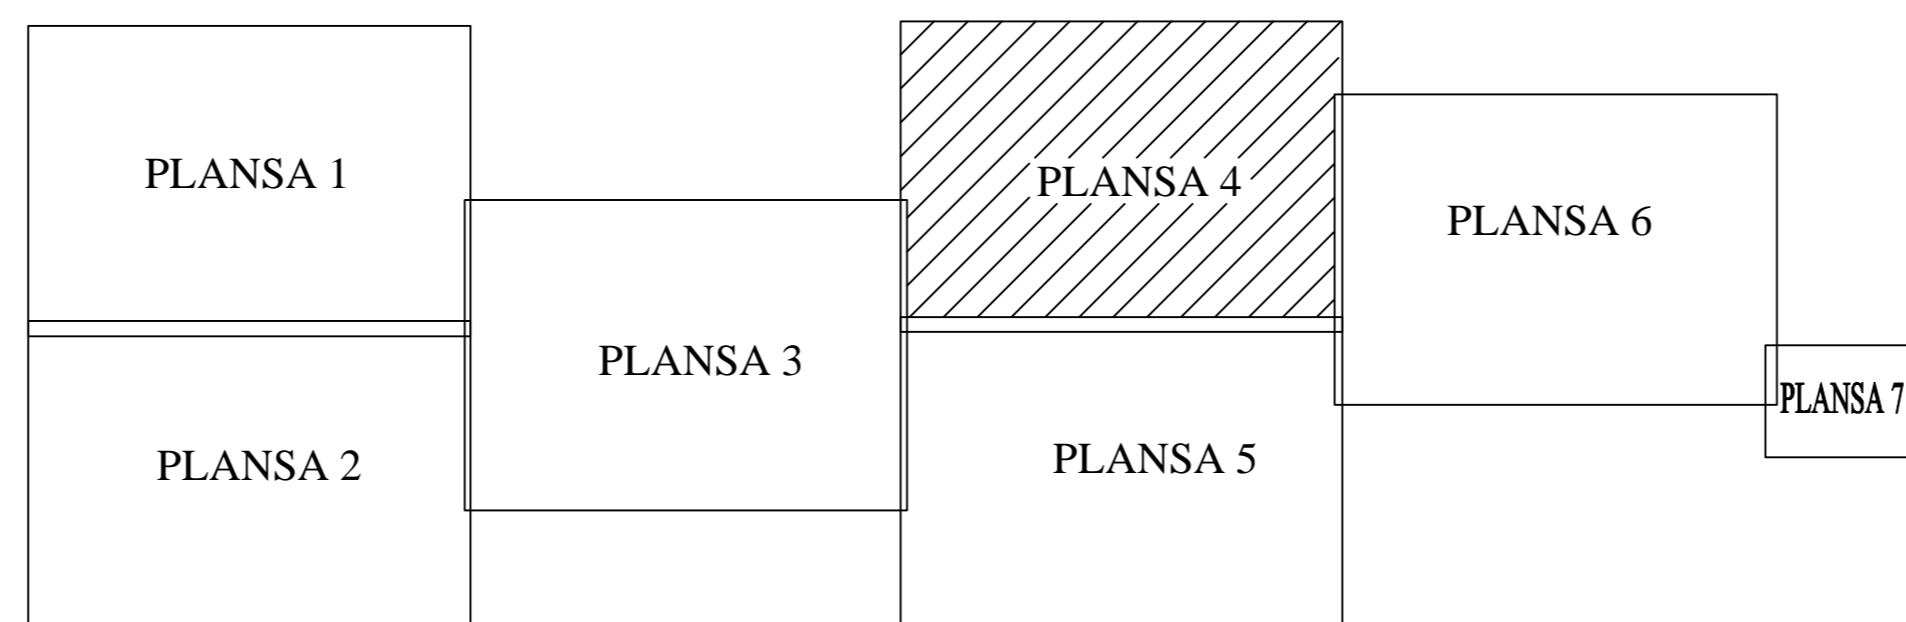

Spre publicare

PLAN CADASTRAL

UAT LEU - Judetul Dolj - Sector cadastral 9

Scara 1:1000, Sistem de proiectie STEREO 70

Legenda

- Limita judet
- Limita UAT
- Limita intravilan
- Limita sector cadastral
- Limita tarla
- Numar tarla
- Numar sector
- Identificator Imobil

EXECUTANT
S.C. TOPOSURVEY
SRL

Data intocmirii planului cadastral
18.11.2022

SCHITA CU DISPUNEREA SECTOARELOR CADASTRALE