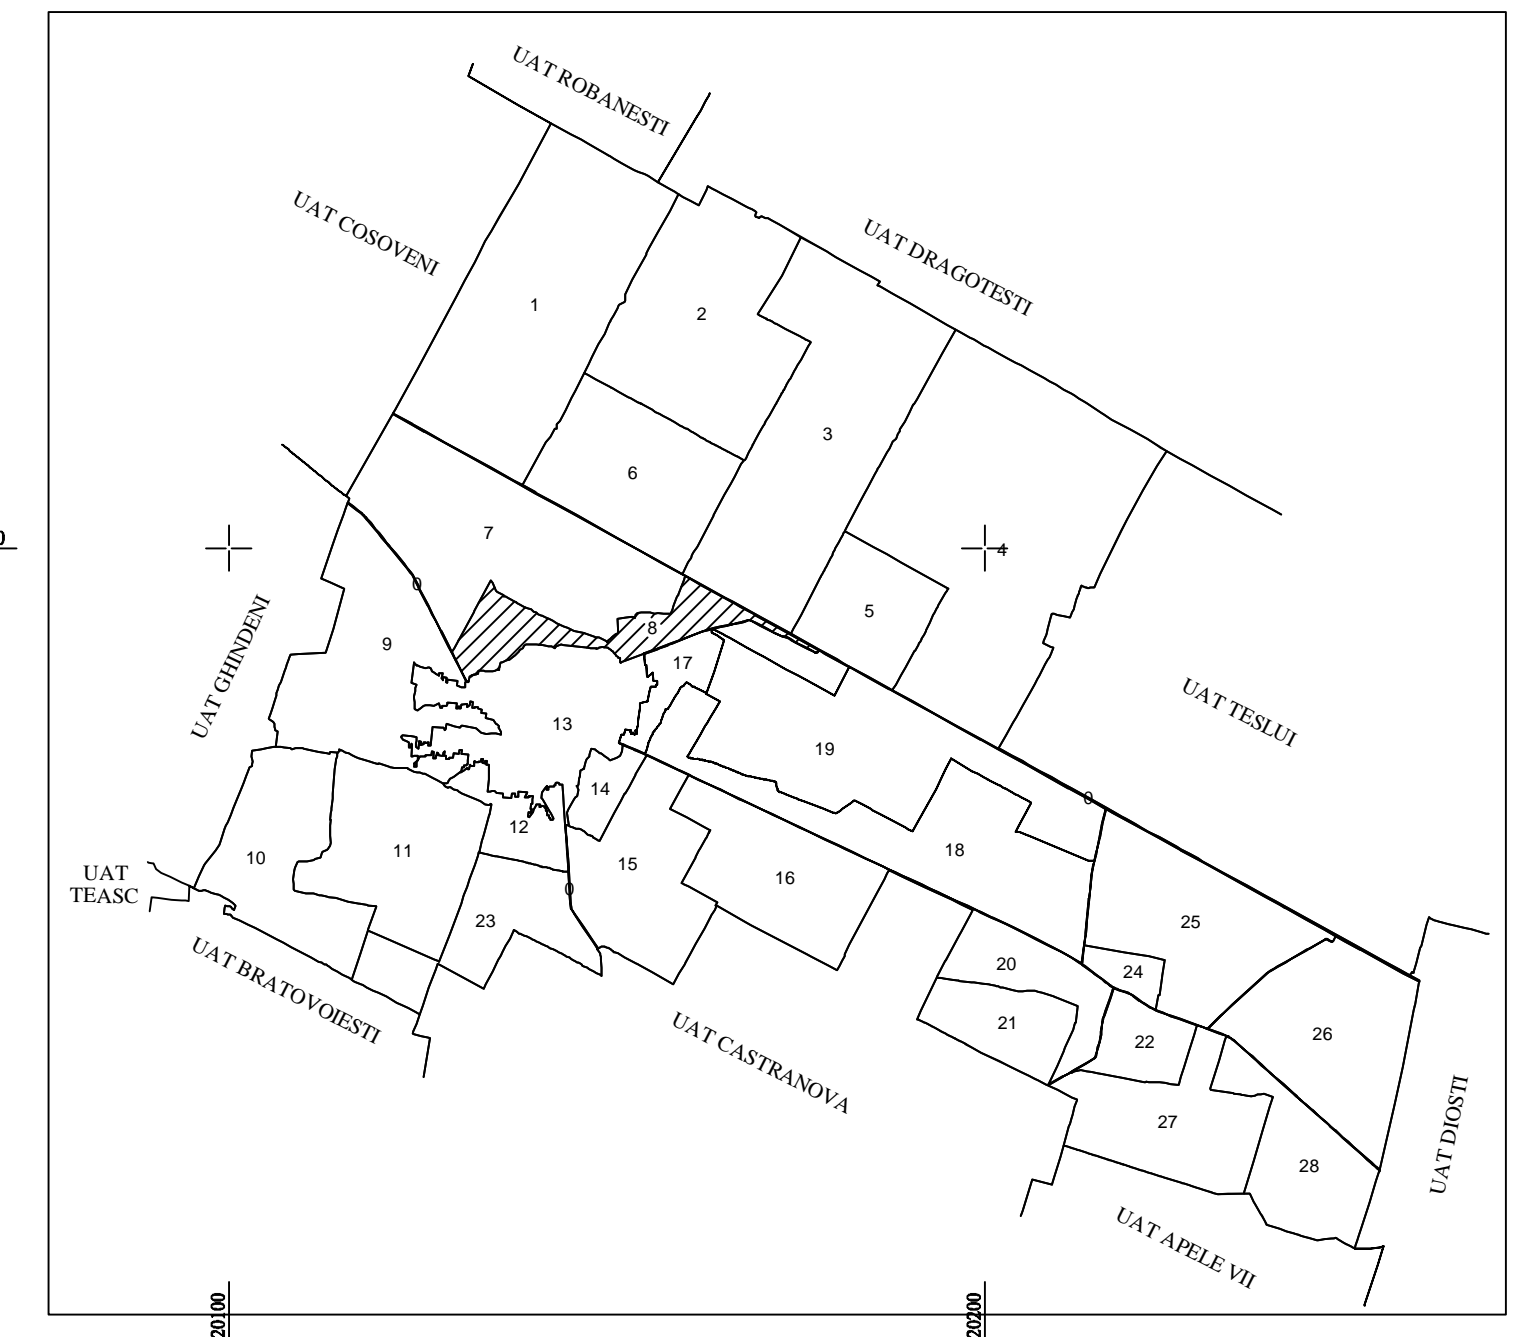

PLAN CADASTRAL

UAT LEU - Judetul Dolj - Sector cadastral 9

Scara 1:1000, Sistem de proiectie STEREO 70

SCHITA CU DISPUNEREA SECTOARELOR CADASTRALE

Legenda

- Limita judet
- Limita UAT
- Limita intravilan
- Limita sector cadastral
- Limita tarla
- Numar tarla
- Numar sector
- Identificator Imobil