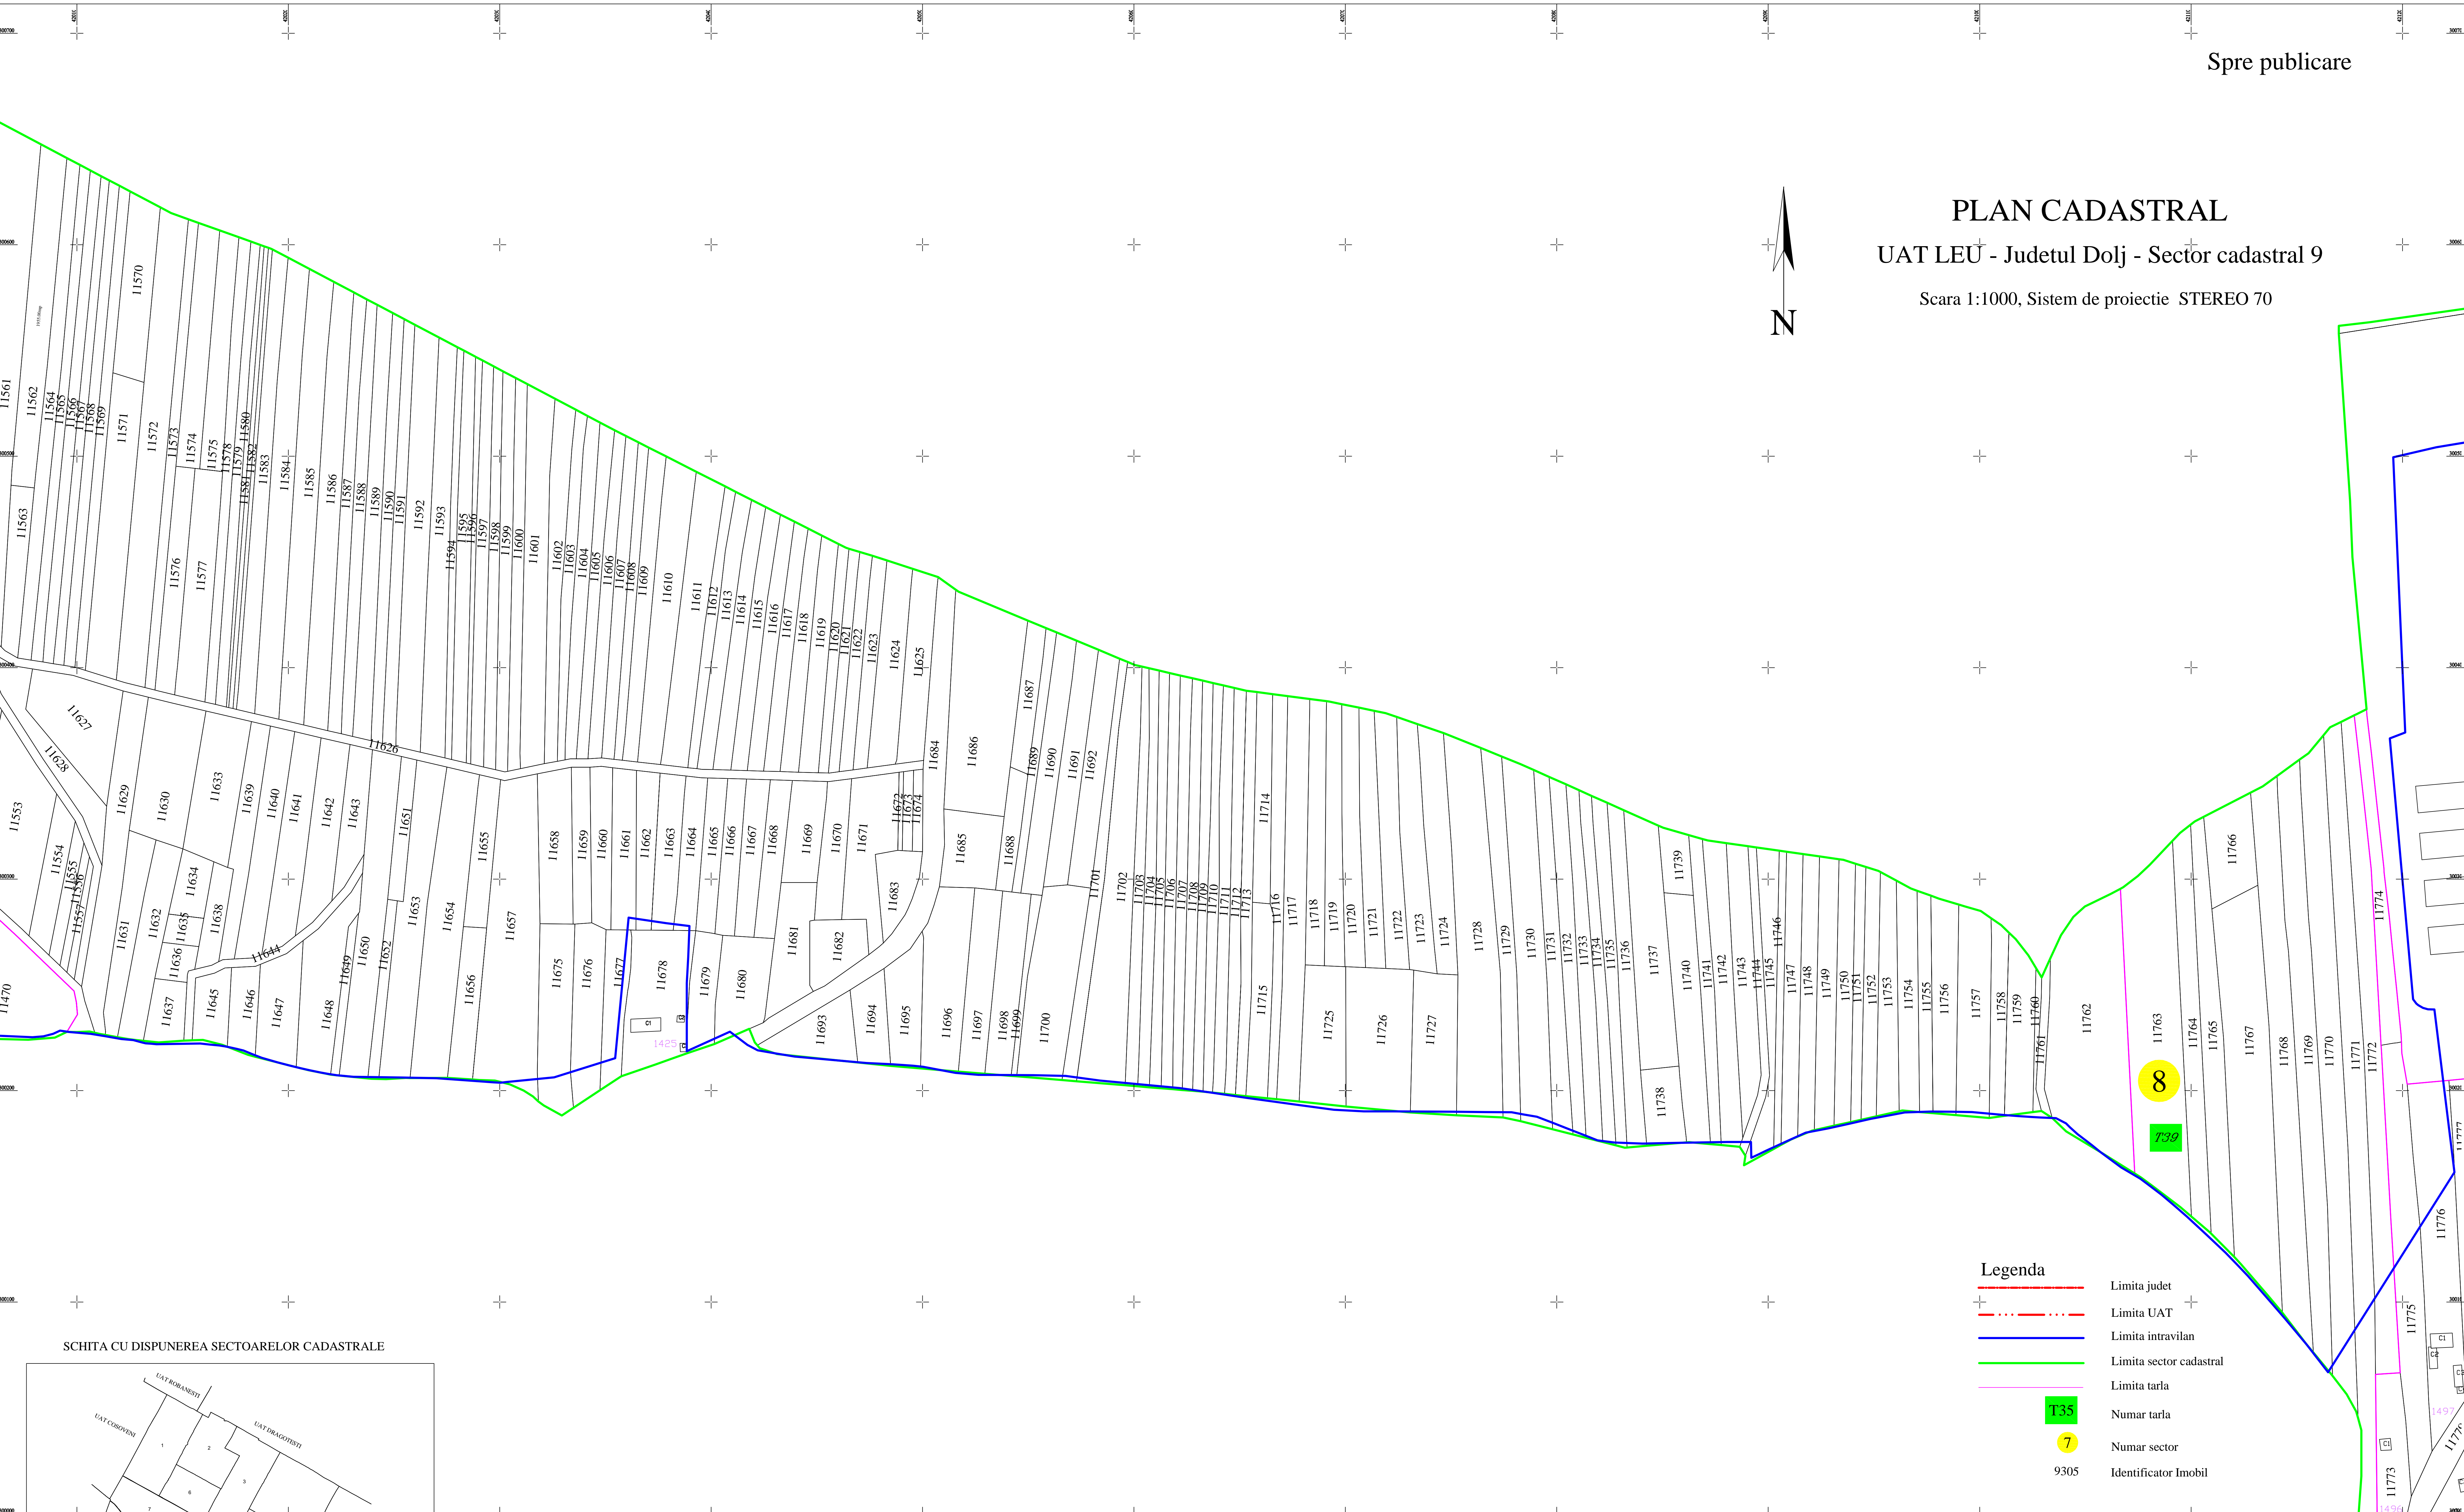

PLAN CADASTRAL

UAT LEU - Judetul Dolj - Sector cadastral 9

Scara 1:1000, Sistem de proiectie STEREO 70

SCHITA CU DISPUNEREA SECTOARELOR CADASTRALE

Legenda

- Limita judet
- Limita UAT
- Limita intravilan
- Limita sector cadastral
- Limita tarla
- Numar tarla
- Numar sector
- Identificator Imobil