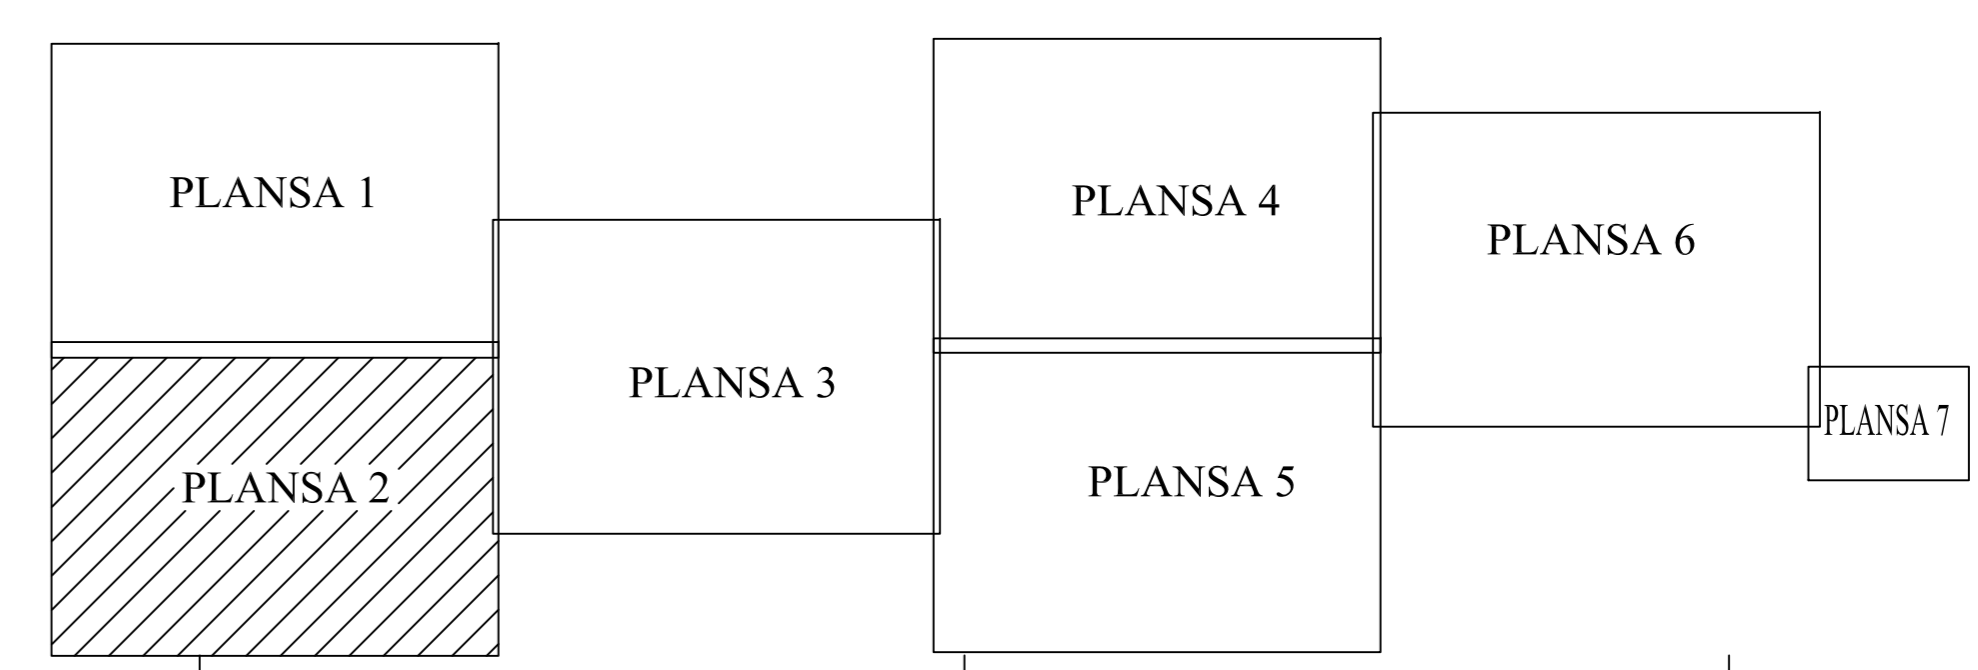

Spre publicare

**PLAN CADASTRAL**  
 UAT LEU - Judetul Dolj - Sector cadastral 9  
 Scara 1:1000, Sistem de proiectie STEREO 70

- Legenda**
- Limita judet
  - Limita UAT
  - Limita intravilan
  - Limita sector cadastral
  - Limita tarla
  - 737 Numar tarla
  - 8 Numar sector
  - 9305 Identificator Imobil

SCHITA CU DISPUNEREA SECTOARELOR CADASTRALE

Data intoamirii planului cadastral  
 18.11.2022

EXECUTANT  
 S.C. TOPOSURVEY  
 SRL