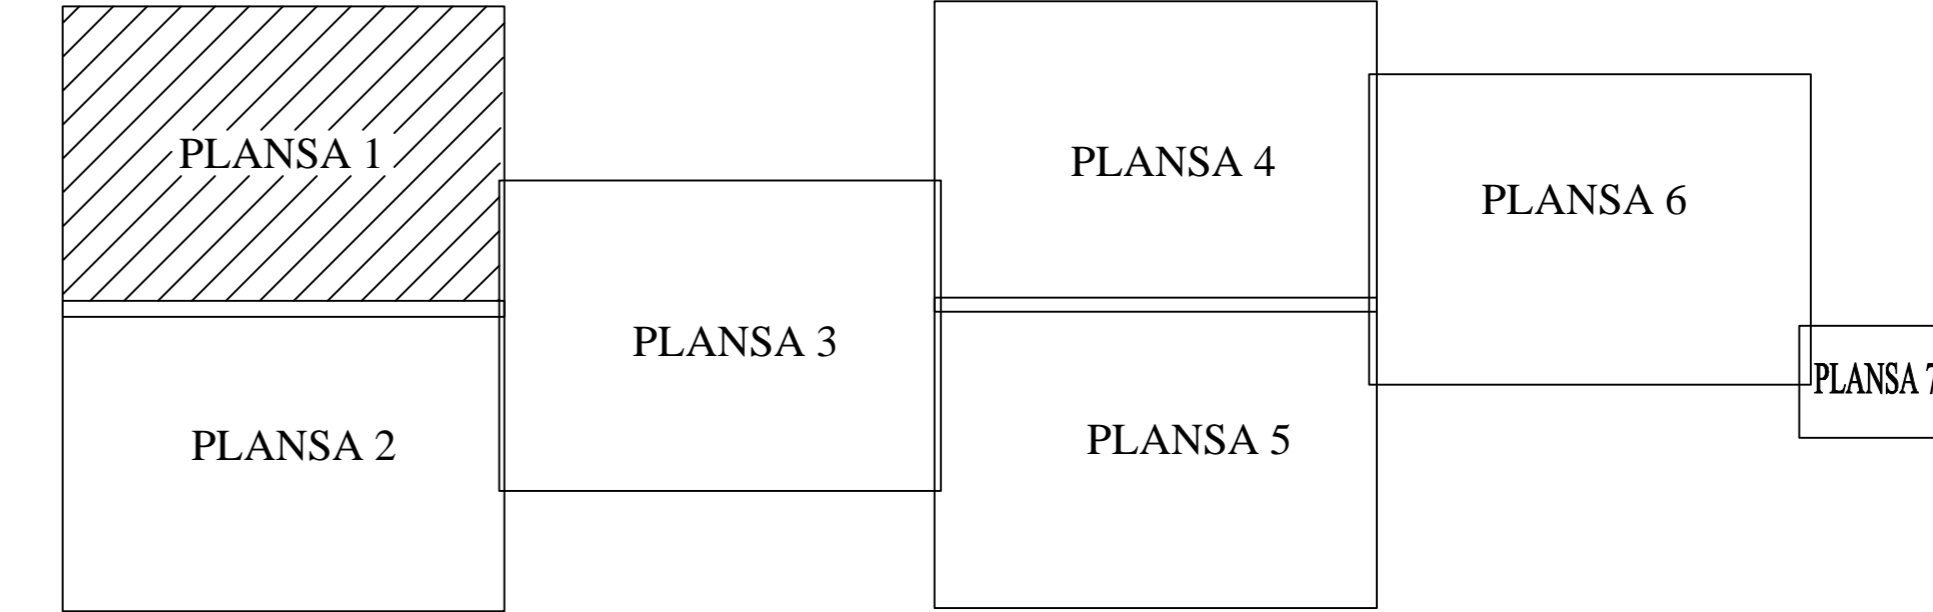

SCHITA CU DISPUNEREA SECTOARELOR CADASTRALE

PLAN CADASTRAL

UAT LEU - Judetul Dolj - Sector cadastral 9

Scara 1:1000, Sistem de proiectie STEREO 70

- Legenda**
-  Limita judet
 -  Limita UAT
 -  Limita intravilan
 -  Limita sector cadastral
 -  Limita tarla
 -  Numar tarla
 -  Numar sector
 -  9305 Identificator Imobil

EXECUTANT
S.C. TOPOSURVEY SRL

Data intocmirii planului cadastral
18.11.2022