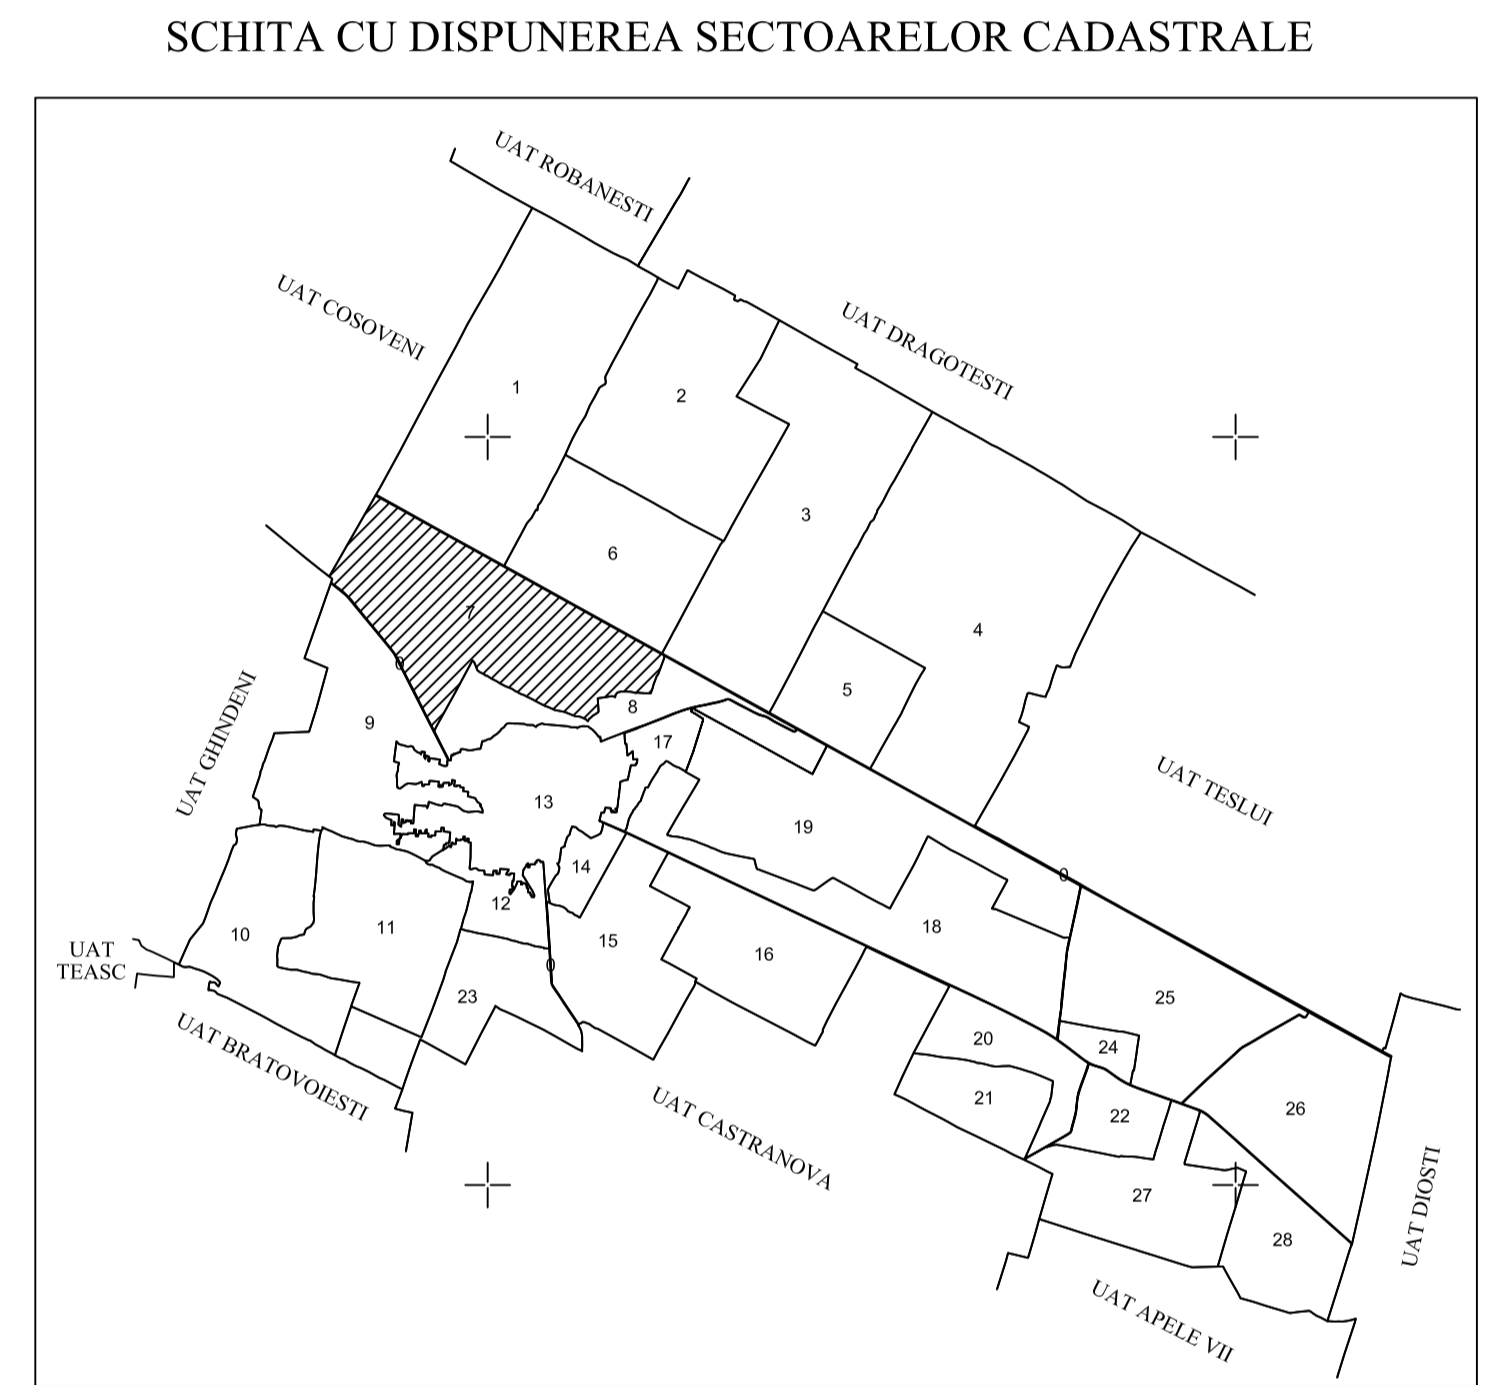

# PLAN CADASTRAL

## UAT LEU - Judetul Dolj - Sector cadastral 7

Scara 1:2000, Sistem de proiectie STEREO 70

- Legenda**
- Limita judet
  - . - . - . - Limita UAT
  - Limita intravilan
  - Limita sector cadastral
  - Limita tarla
  - T35 Numar tarla
  - 7 Numar sector
  - 9305 Identificator Imobil

EXECUTANT  
S.C. TOPOSURVEY  
SRL

Data întocmirii planului cadastral  
18.11.2022