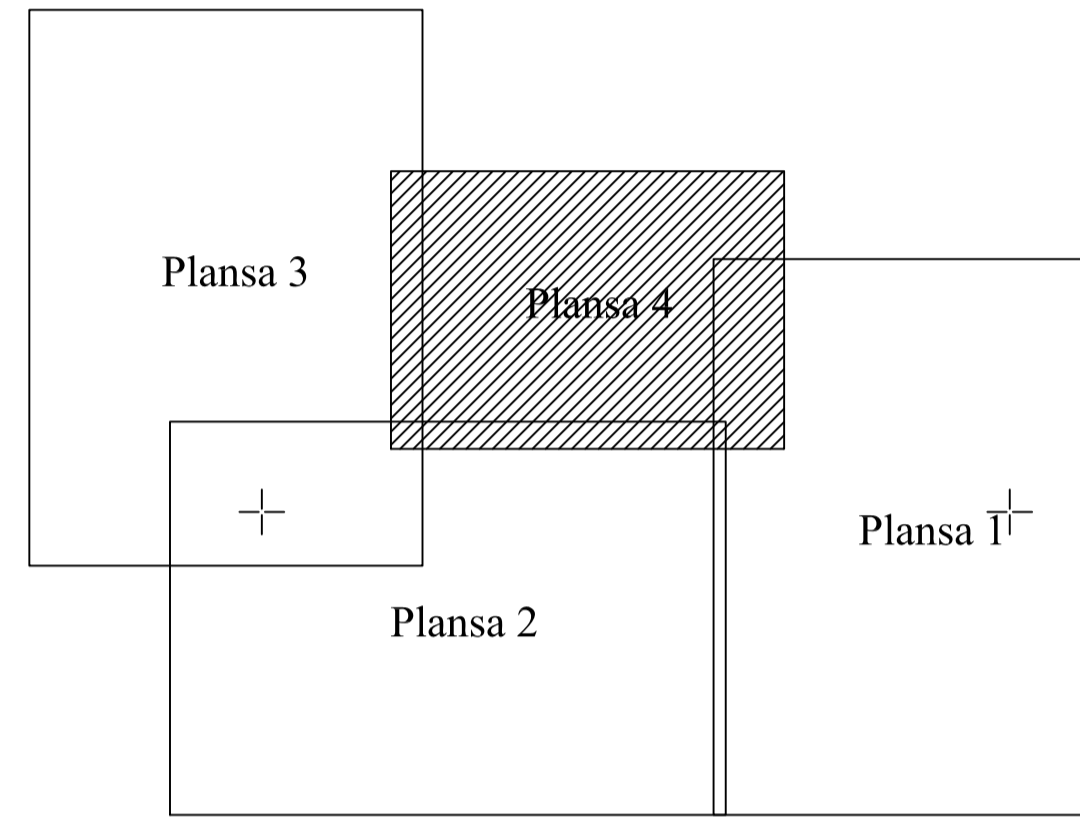

# PLAN CADASTRAL

## UAT LEU - Judetul Dolj - Sector cadastral 7

Scara 1:2000, Sistem de proiectie STEREO 70

- Legenda**
- Limita judet
  - . - . - . - Limita UAT
  - Limita intravilan
  - Limita sector cadastral
  - Limita tarla
  - T35 Numar tarla
  - 7 Numar sector
  - 9305 Identificator Imobil

EXECUTANT  
S.C. TOPOSURVEY  
SRL

Data întocmirii planului cadastral  
18.11.2022