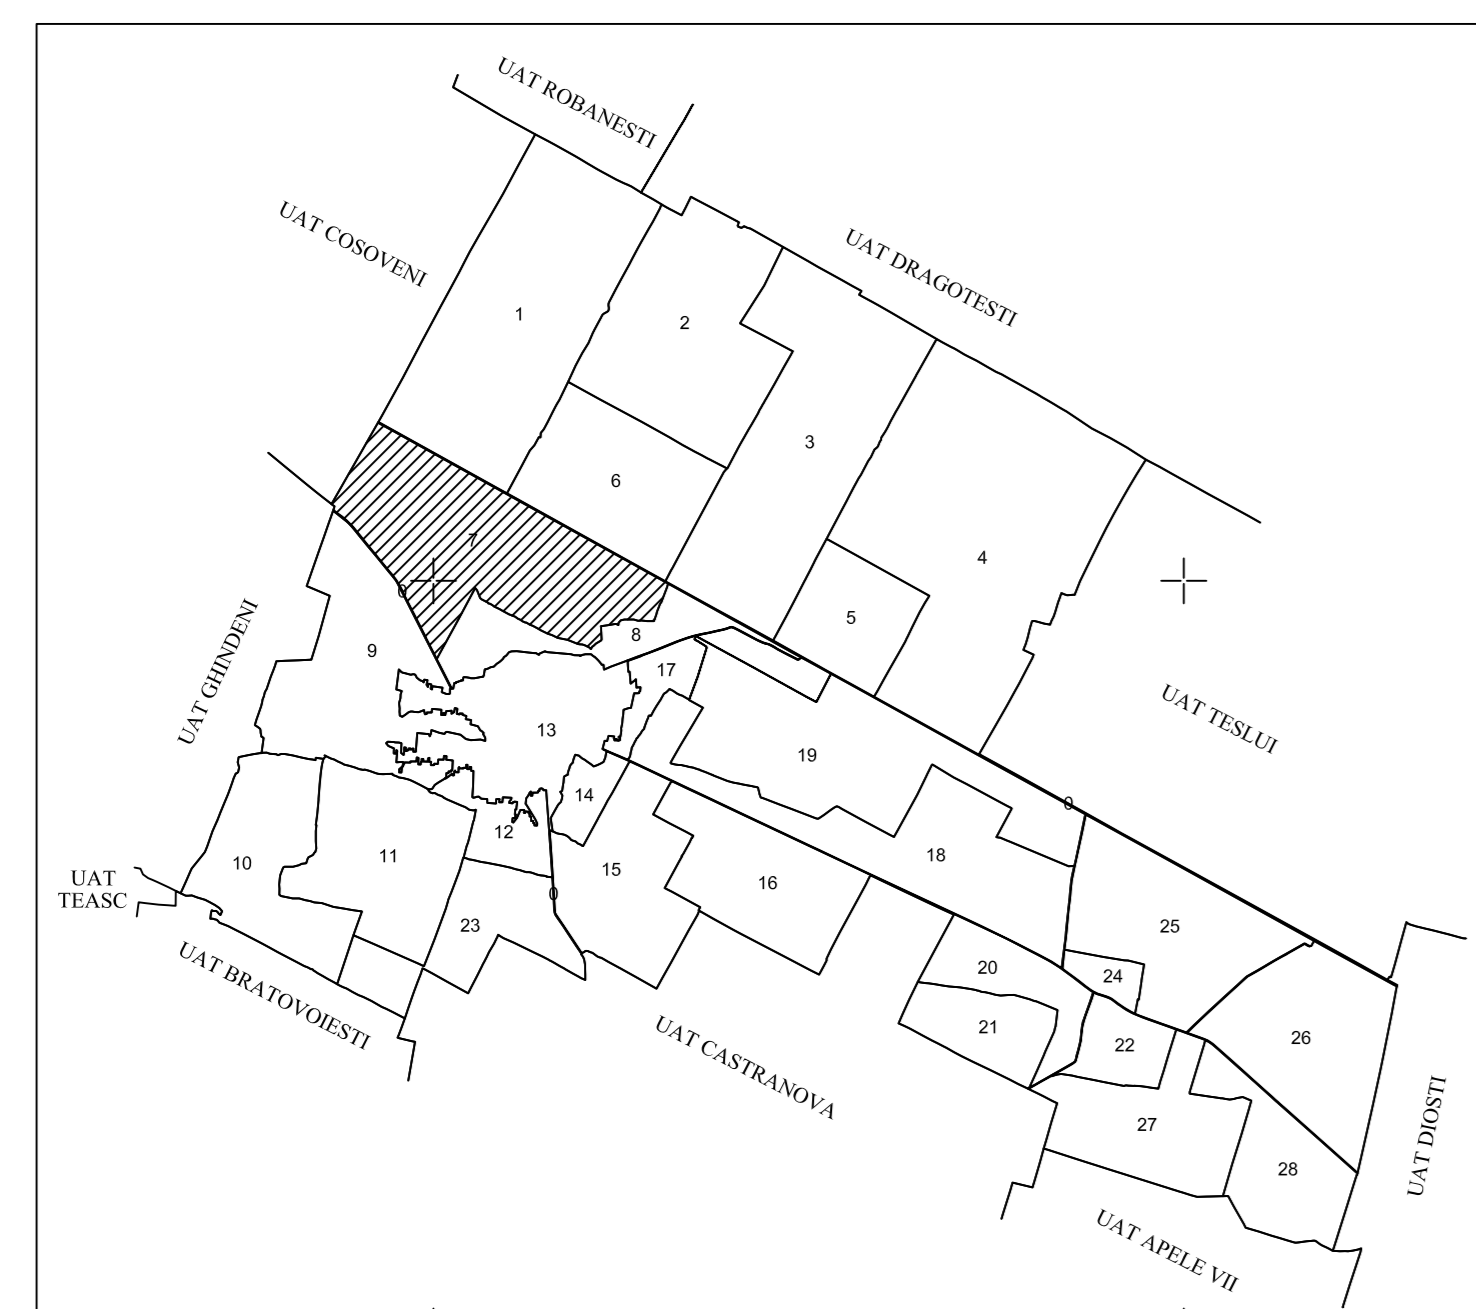

Spre publicare

PLAN CADASTRAL

UAT LEU - Judetul Dolj - Sector cadastral 7

Scara 1:2000, Sistem de proiectie STEREO 70

SCHITA CU DISPUNEREA SECTOARELOR CADASTRALE

Legenda

- Limita judet
- Limita UAT
- Limita intravilan
- Limita sector cadastral
- Limita tarla
- Numar tarla
- Numar sector
- Identificator Imobil

EXECUTANT
S.C. TOPOSURVEY
SRL

Data intocmirii planului cadastral
18.11.2022