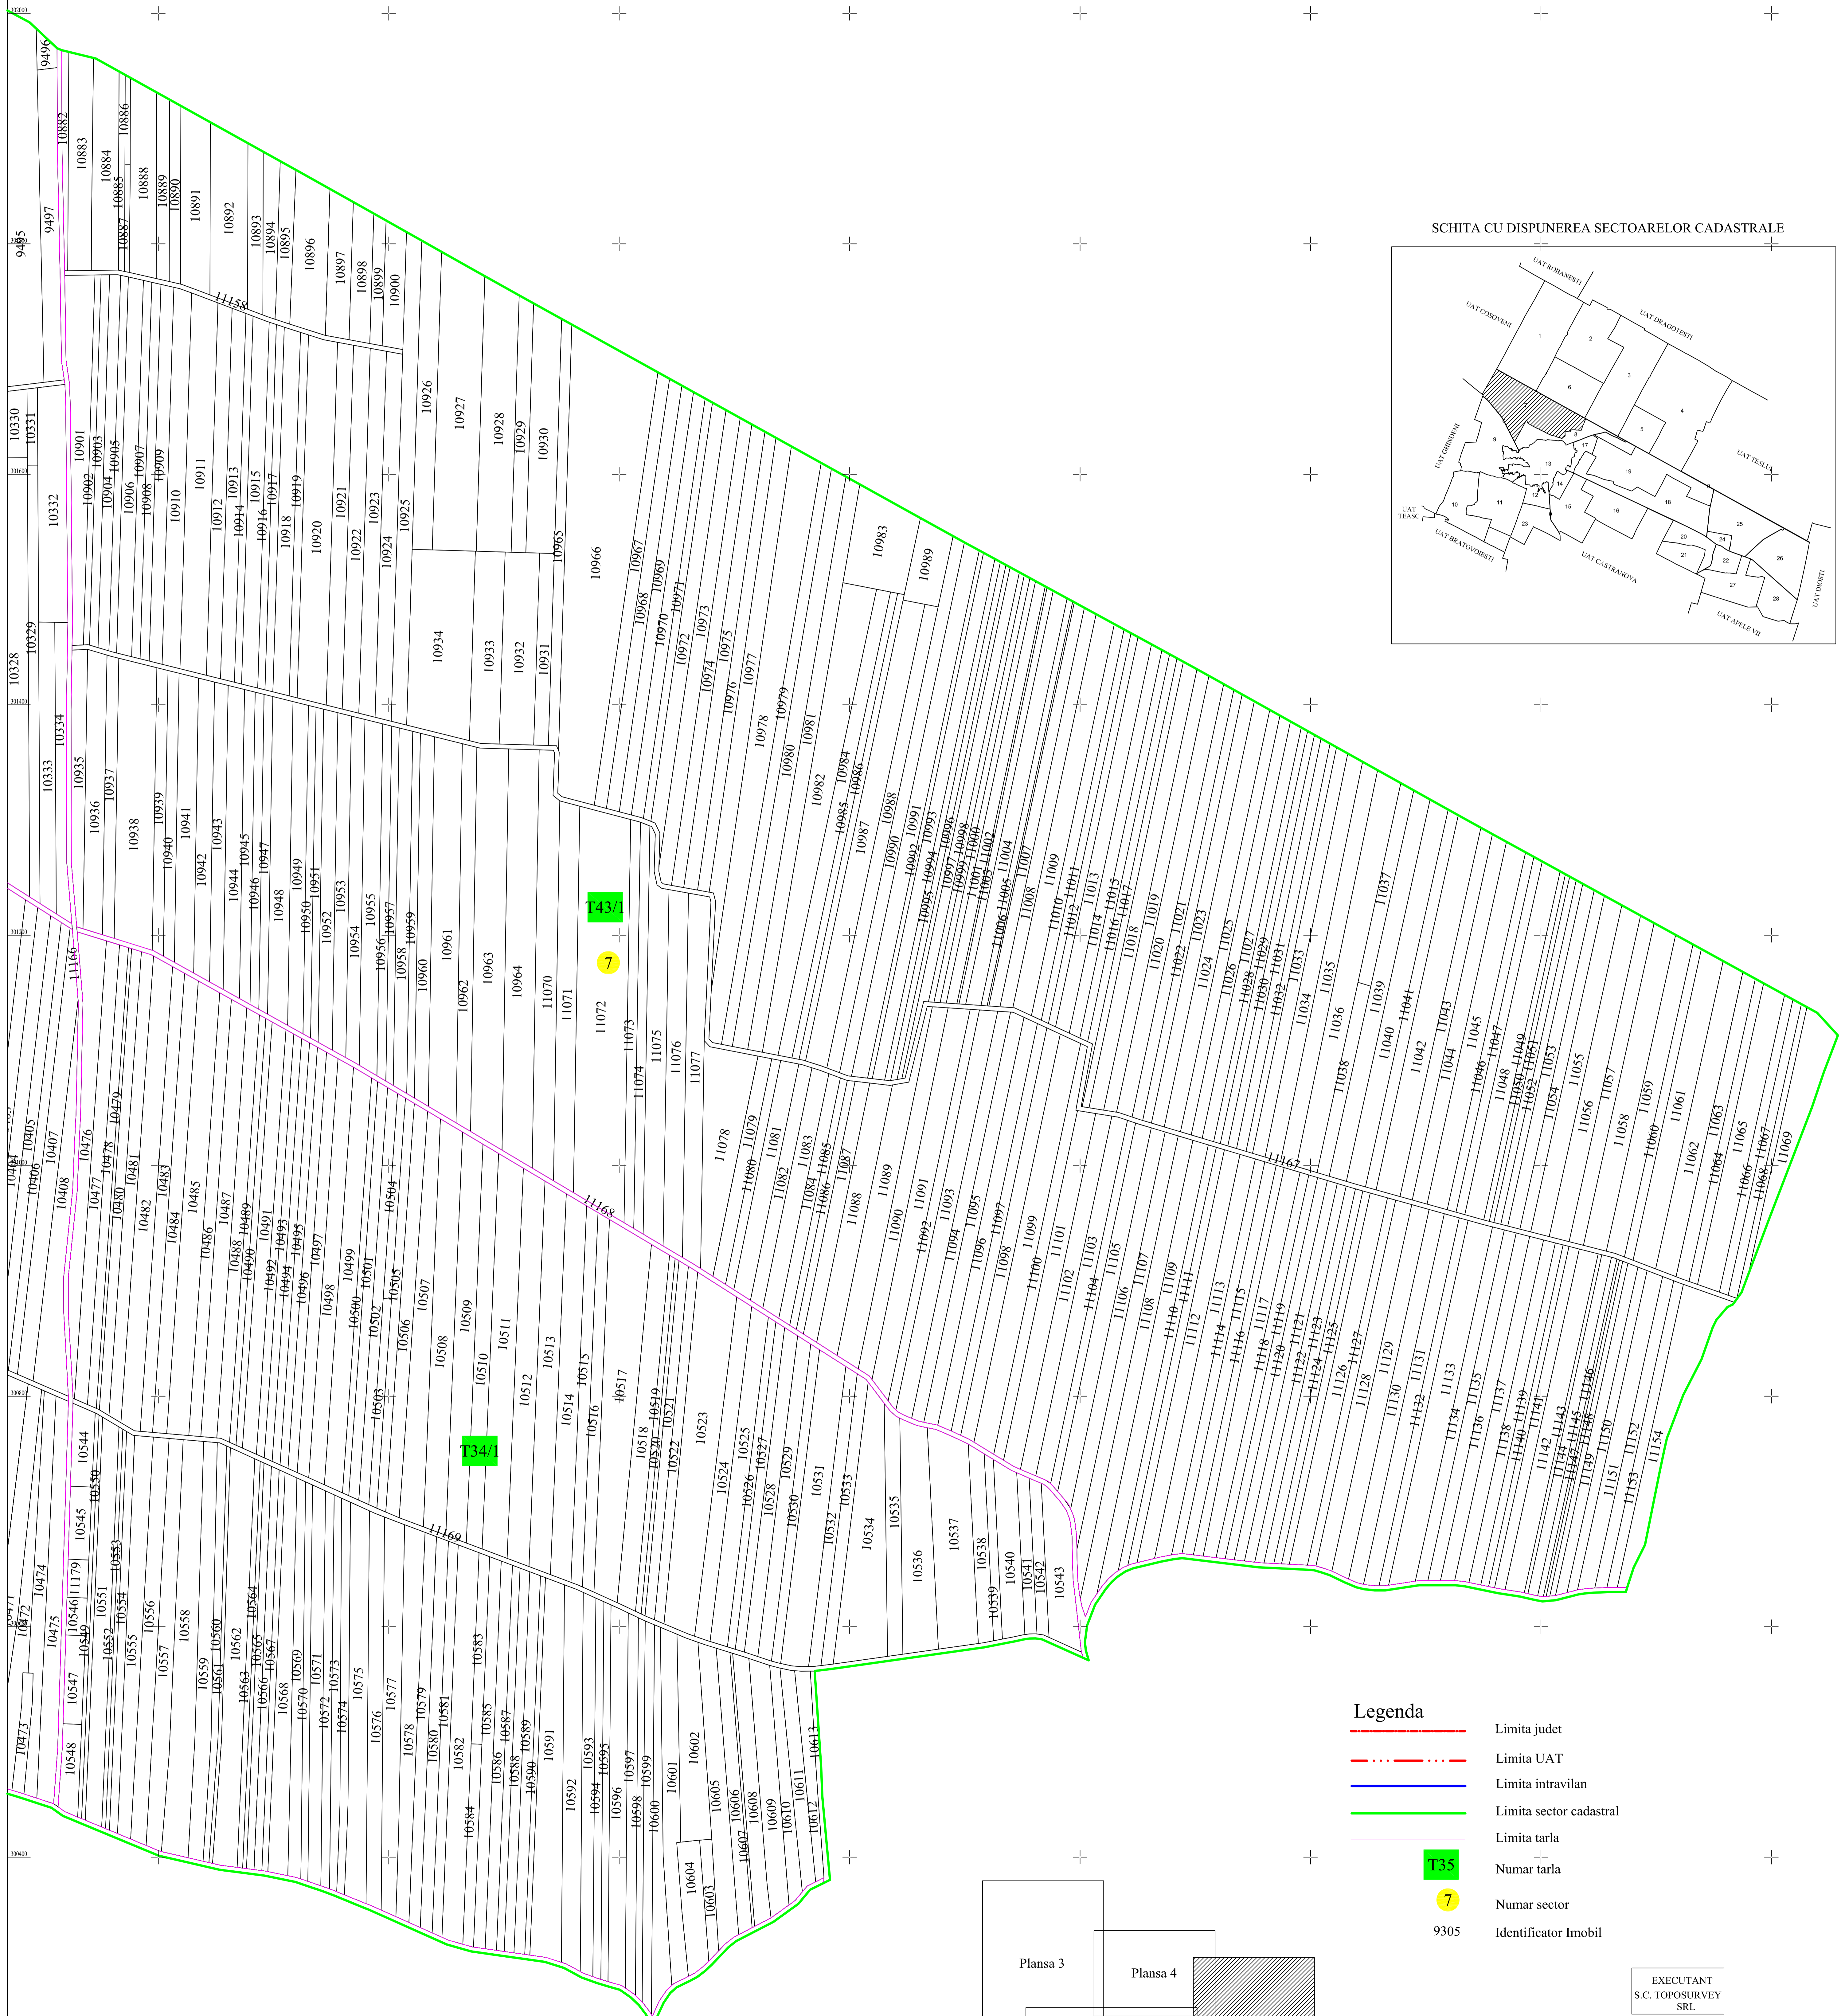

PLAN CADASTRAL

UAT LEU - Judetul Dolj - Sector cadastral 7

Scara 1:2000, Sistem de proiectie STEREO 70

SCHITA CU DISPUNEREA SECTOARELOR CADASTRALE

Legenda

-  Limita judet
-  Limita UAT
-  Limita intravilan
-  Limita sector cadastral
-  Limita tarla
-  Numar tarla
-  Numar sector
-  Identificator Imobil

EXECUTANT
S.C. TOPOSURVEY
SRL

Data intocmirii planului cadastral
18.11.2022