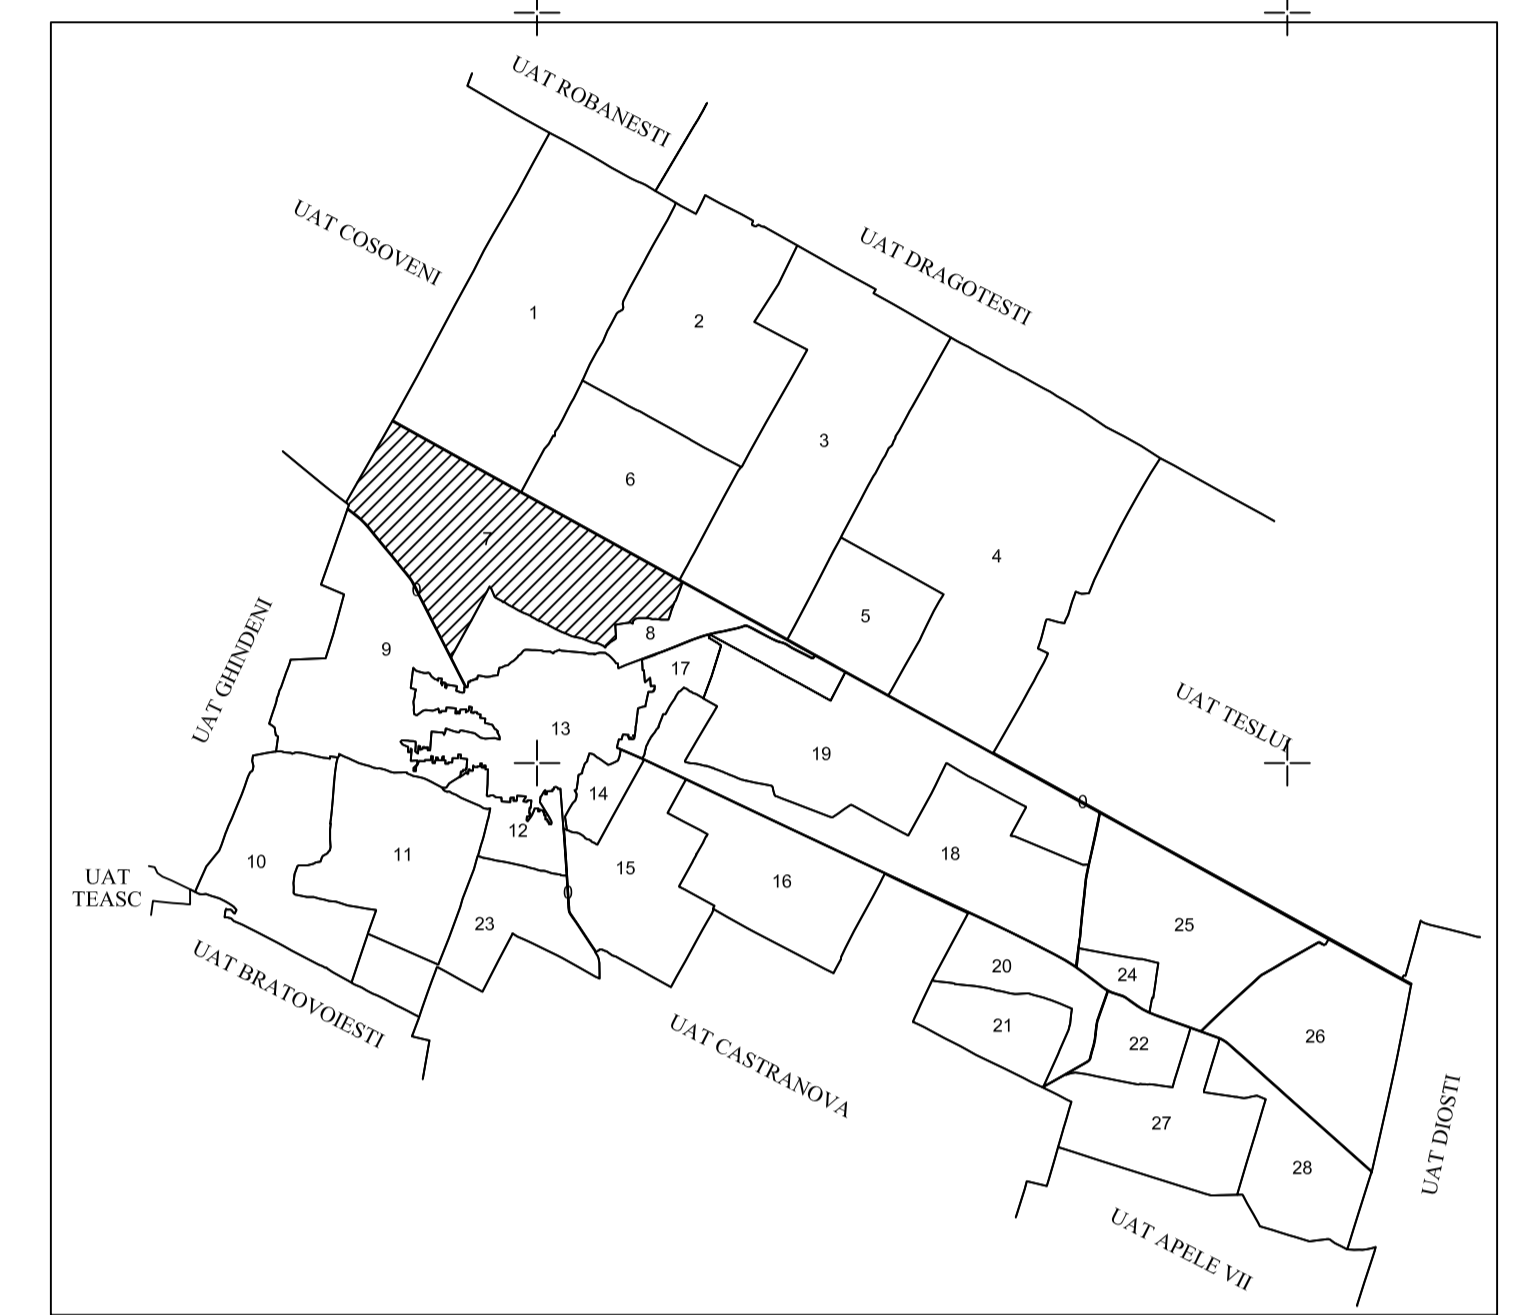

PLAN CADASTRAL

UAT LEU - Judetul Dolj - Sector cadastral 7

Scara 1:2000, Sistem de proiectie STEREO 70

SCHITA CU DISPUNEREA SECTOARELOR CADASTRALE

Legenda

-  Limita judet
-  Limita UAT
-  Limita intravilan
-  Limita sector cadastral
-  Limita tarla
-  Numar tarla
-  Numar sector
-  Identificator Imobil

EXECUTANT
S.C. TOPOSURVEY
SRL

Data intocmirii planului cadastral
18.11.2022