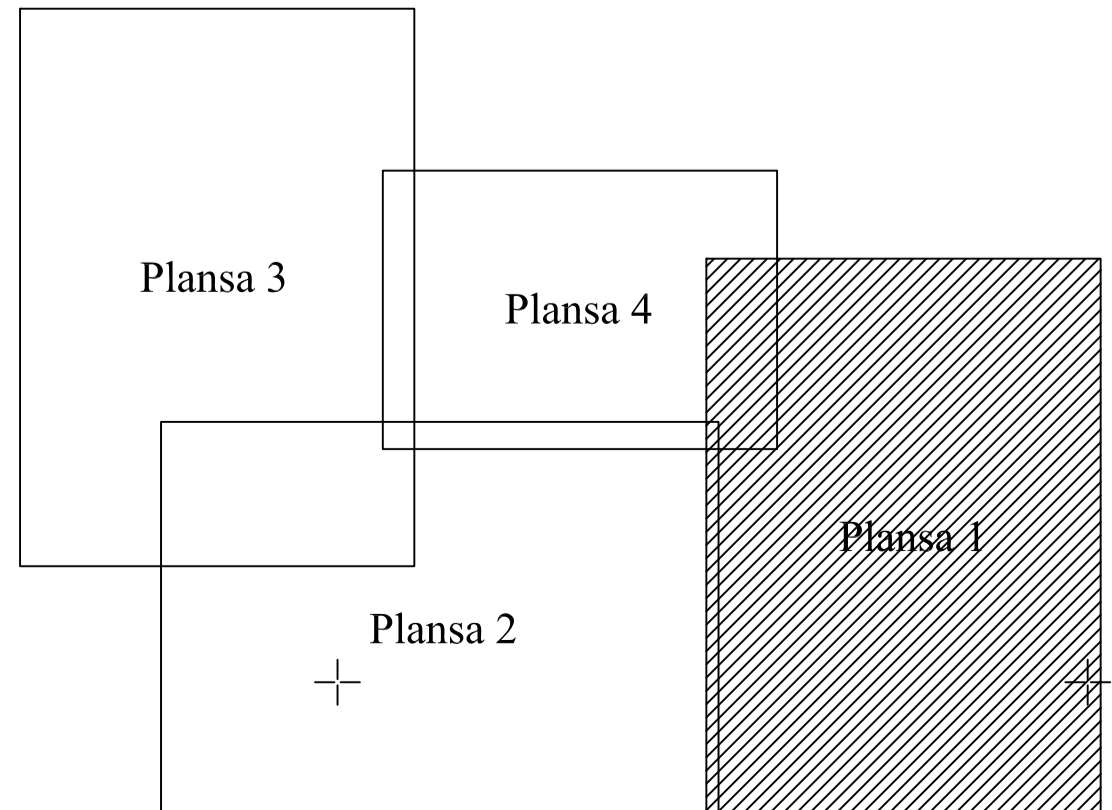

PLAN CADASTRAL

UAT LEU - Judetul Dolj - Sector cadastral 7

Scara 1:2000, Sistem de proiectie STEREO 70

SCHITA CU DISPUNEREA SECTOARELOR CADASTRALE

Legenda

-  Limita judet
-  Limita UAT
-  Limita intravilan
-  Limita sector cadastral
-  Limita tarla
-  Numar tarla
-  Numar sector
-  Identificator Imobil

EXECUTANT
S.C. TOPOSURVEY
SRL

Data intocmirii planului cadastral
18.11.2022