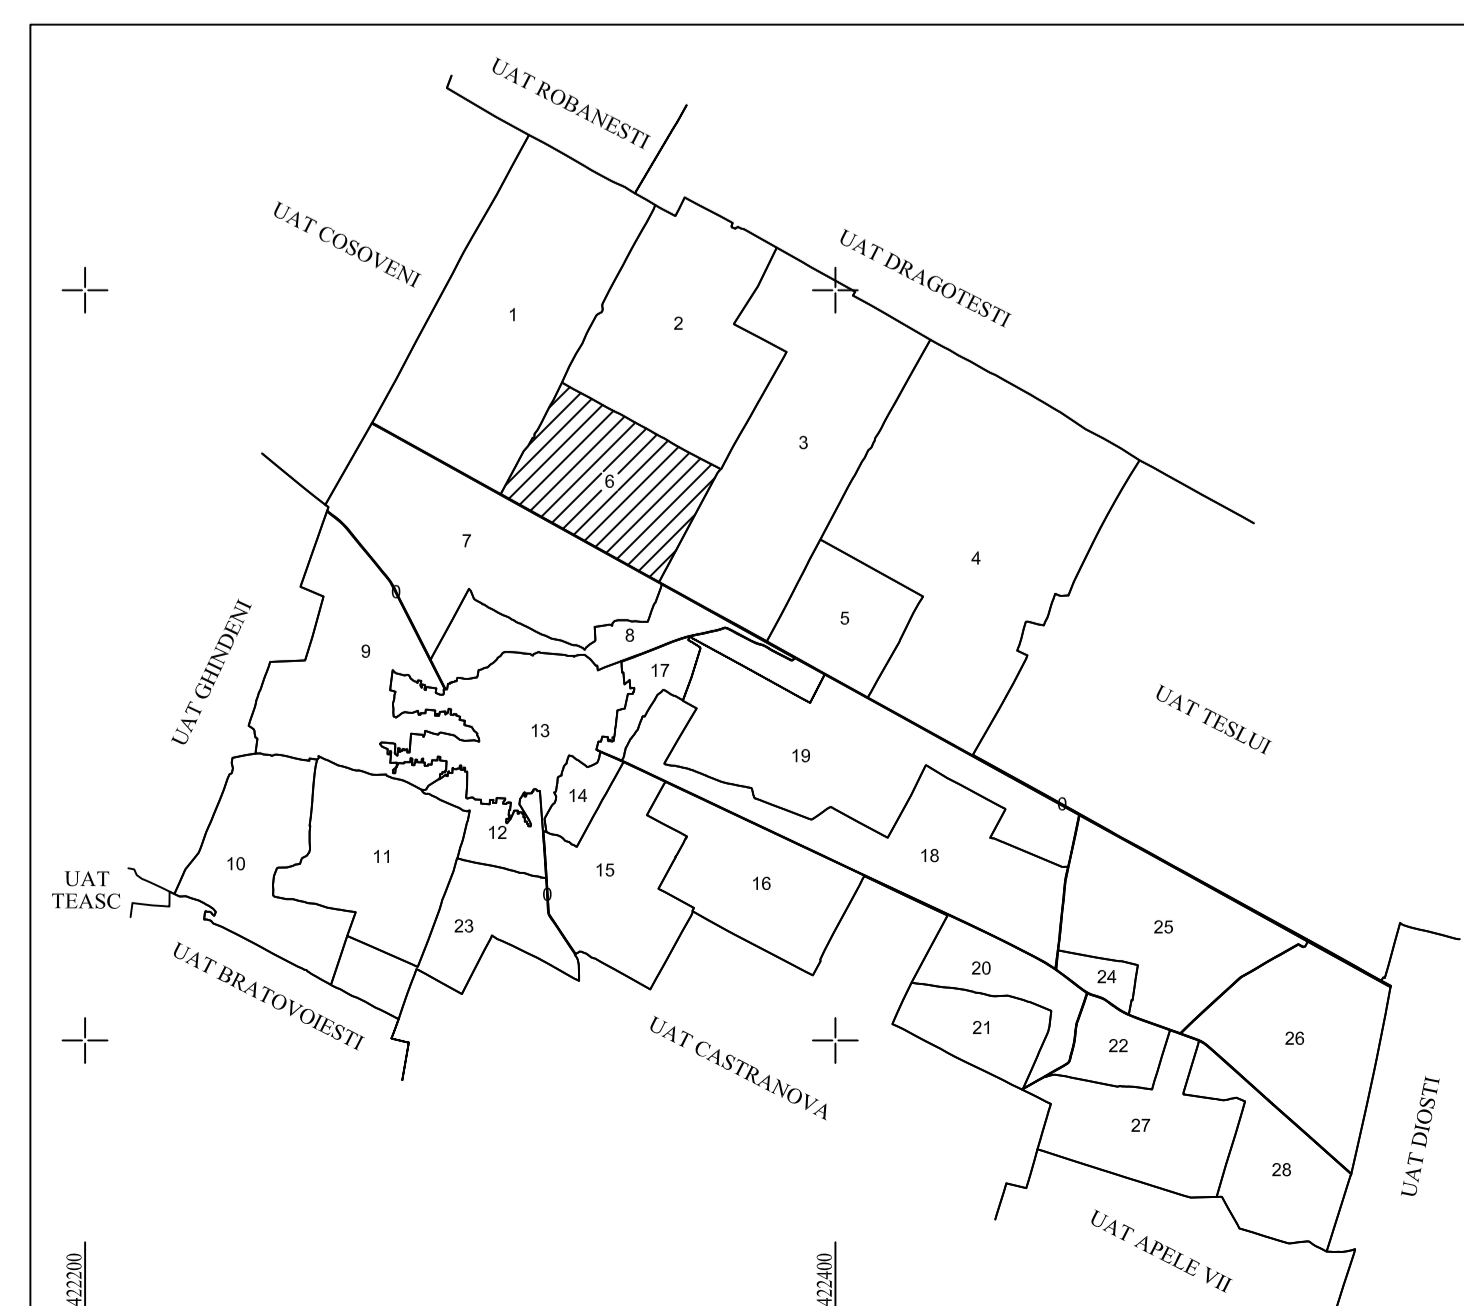

# PLAN CADASTRAL

## UAT LEU - Judetul Dolj - Sector cadastral 6

Scara 1:2000, Sistem de proiectie STEREO 70

- Legenda**
- Limita judet
  - Limita UAT
  - Limita intravilan
  - Limita sector cadastral
  - Limita tarla
  - Numar tarla
  - Numar sector
  - Identificator Imobil

EXECUTANT  
S.C. TOPOSURVEY  
SRL

SCHITA CU DISPUNEREA SECTOARELOR CADASTRALE

Data intocmirii planului cadastral  
26.10.2021