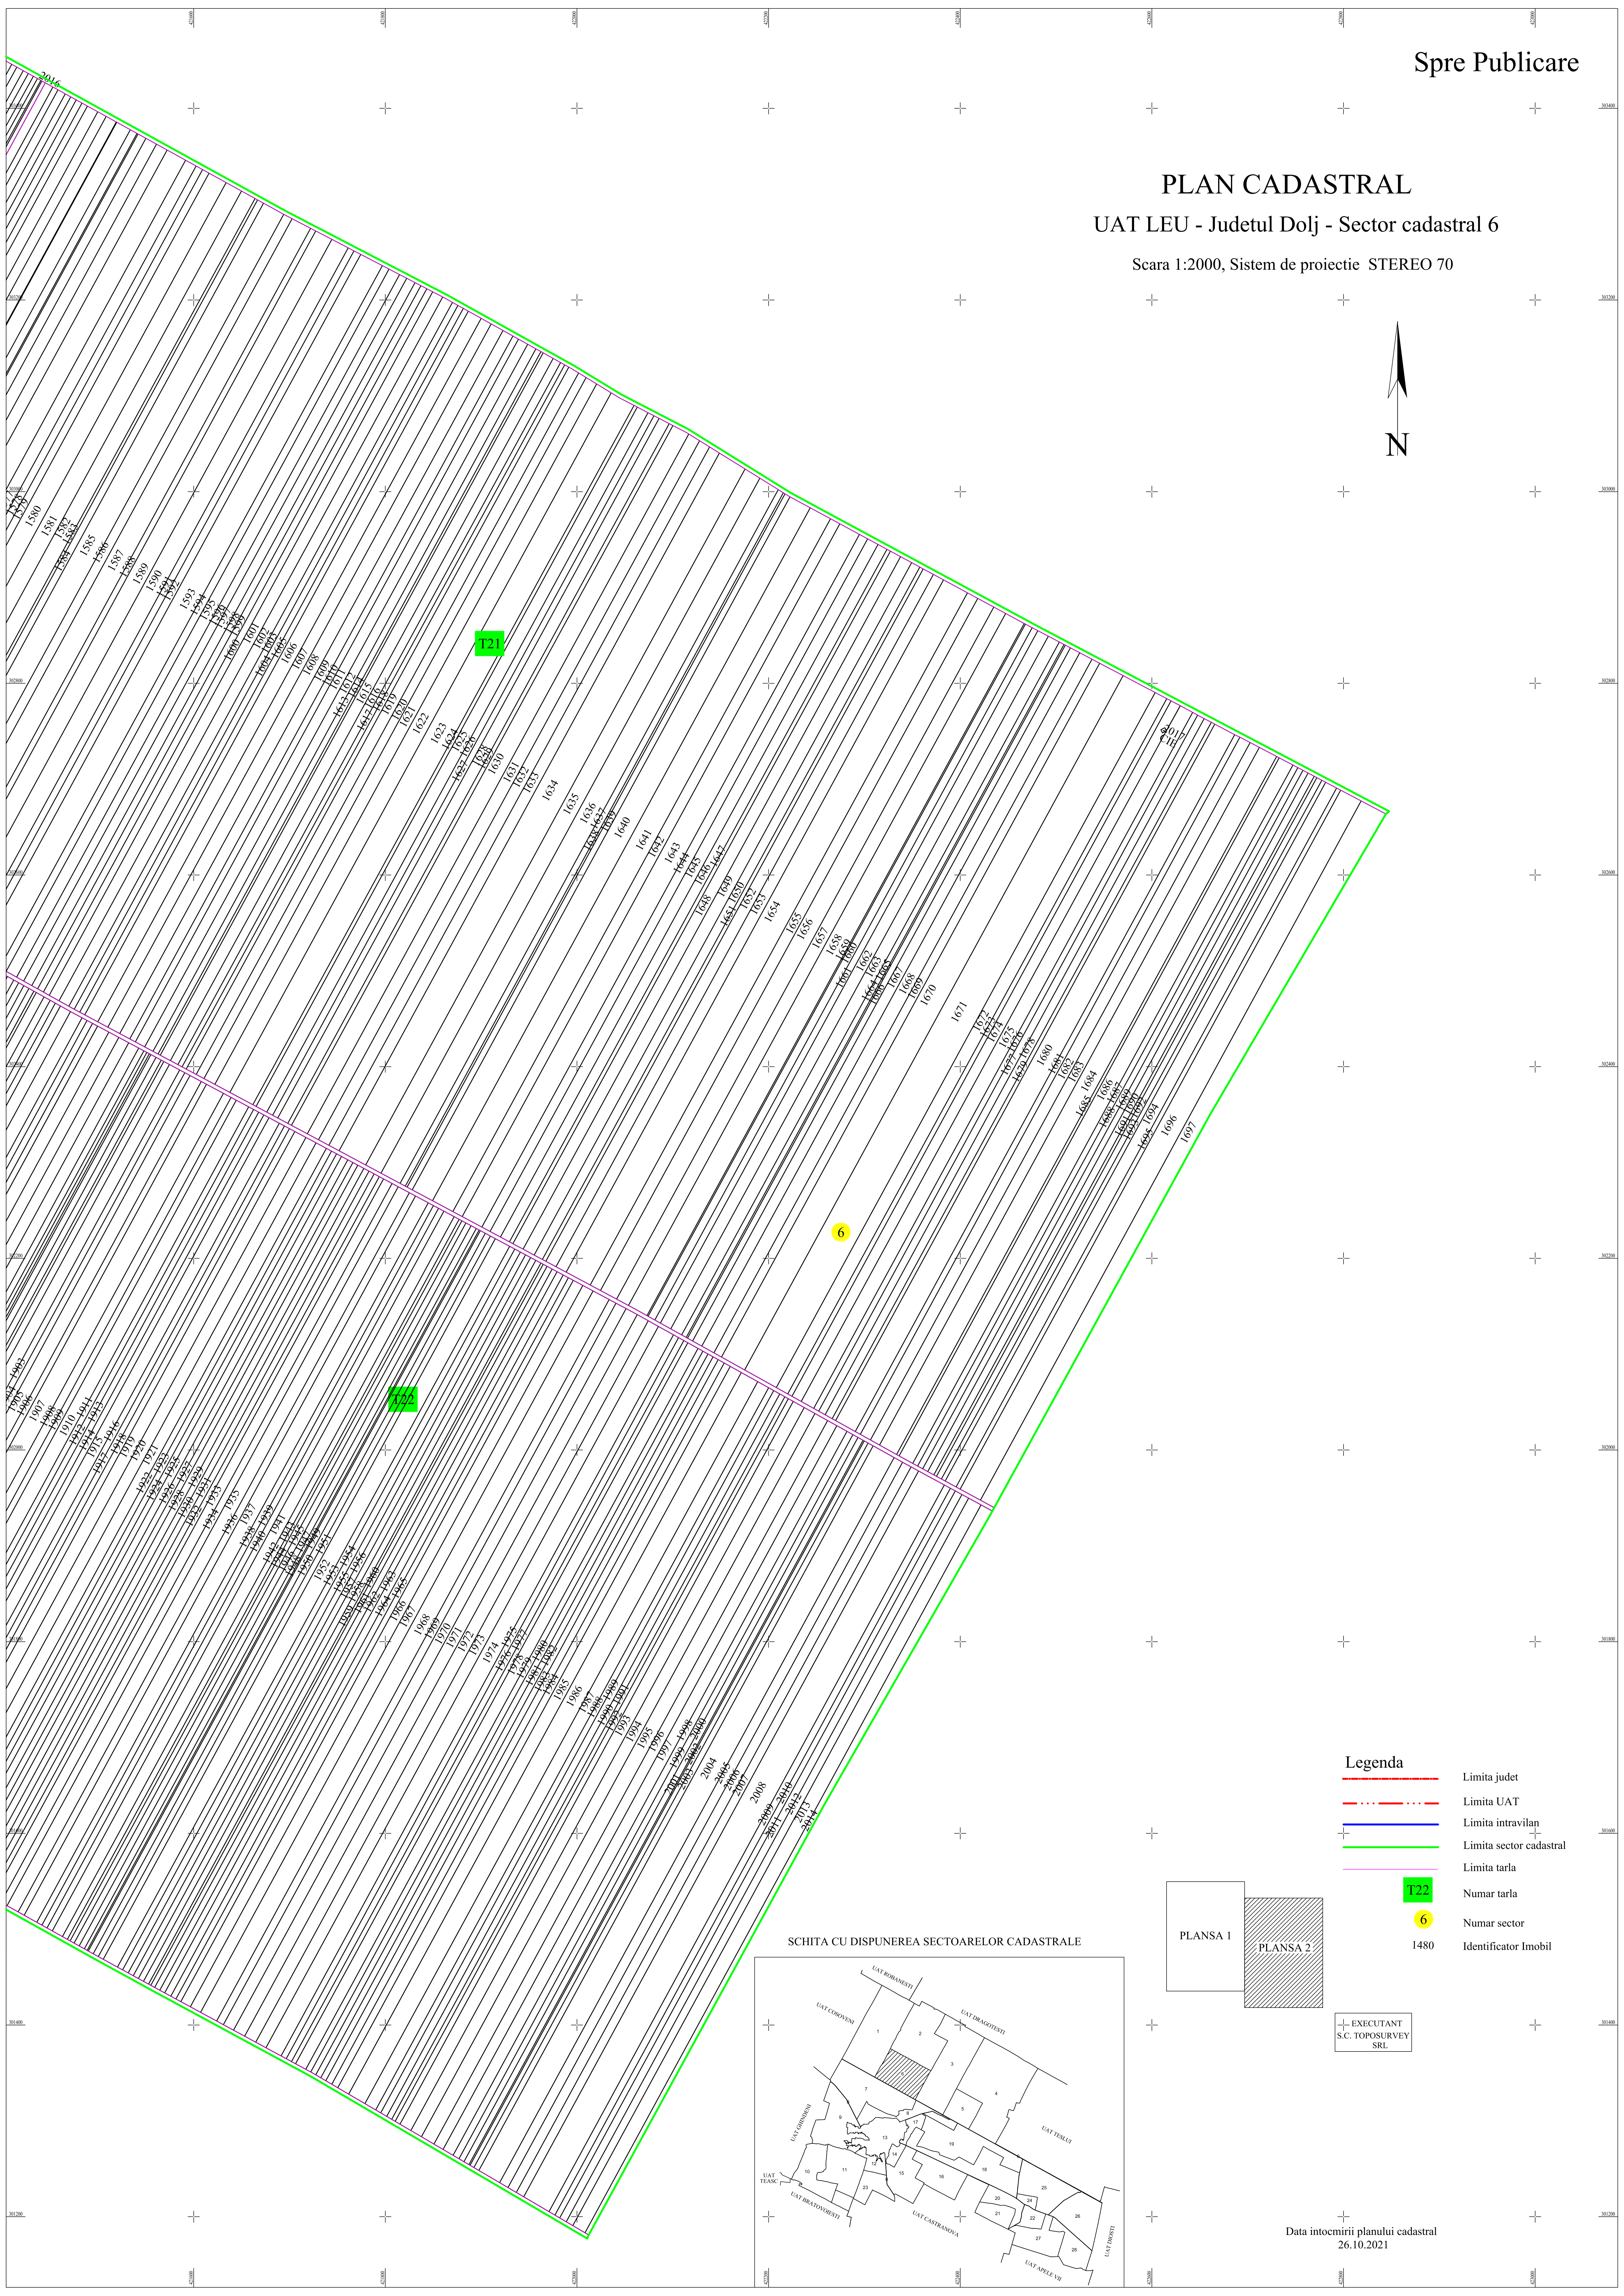

# PLAN CADASTRAL

## UAT LEU - Judetul Dolj - Sector cadastral 6

Scara 1:2000, Sistem de proiectie STEREO 70

- Legenda**
- Limita judet
  - Limita UAT
  - Limita intravilan
  - Limita sector cadastral
  - Limita tarla
  - Numar tarla
  - Numar sector
  - Identificator Imobil

EXECUTANT  
S.C. TOPOSURVEY  
SRL

SCHITA CU DISPUNEREA SECTOARELOR CADASTRALE

Data intocmirii planului cadastral  
26.10.2021