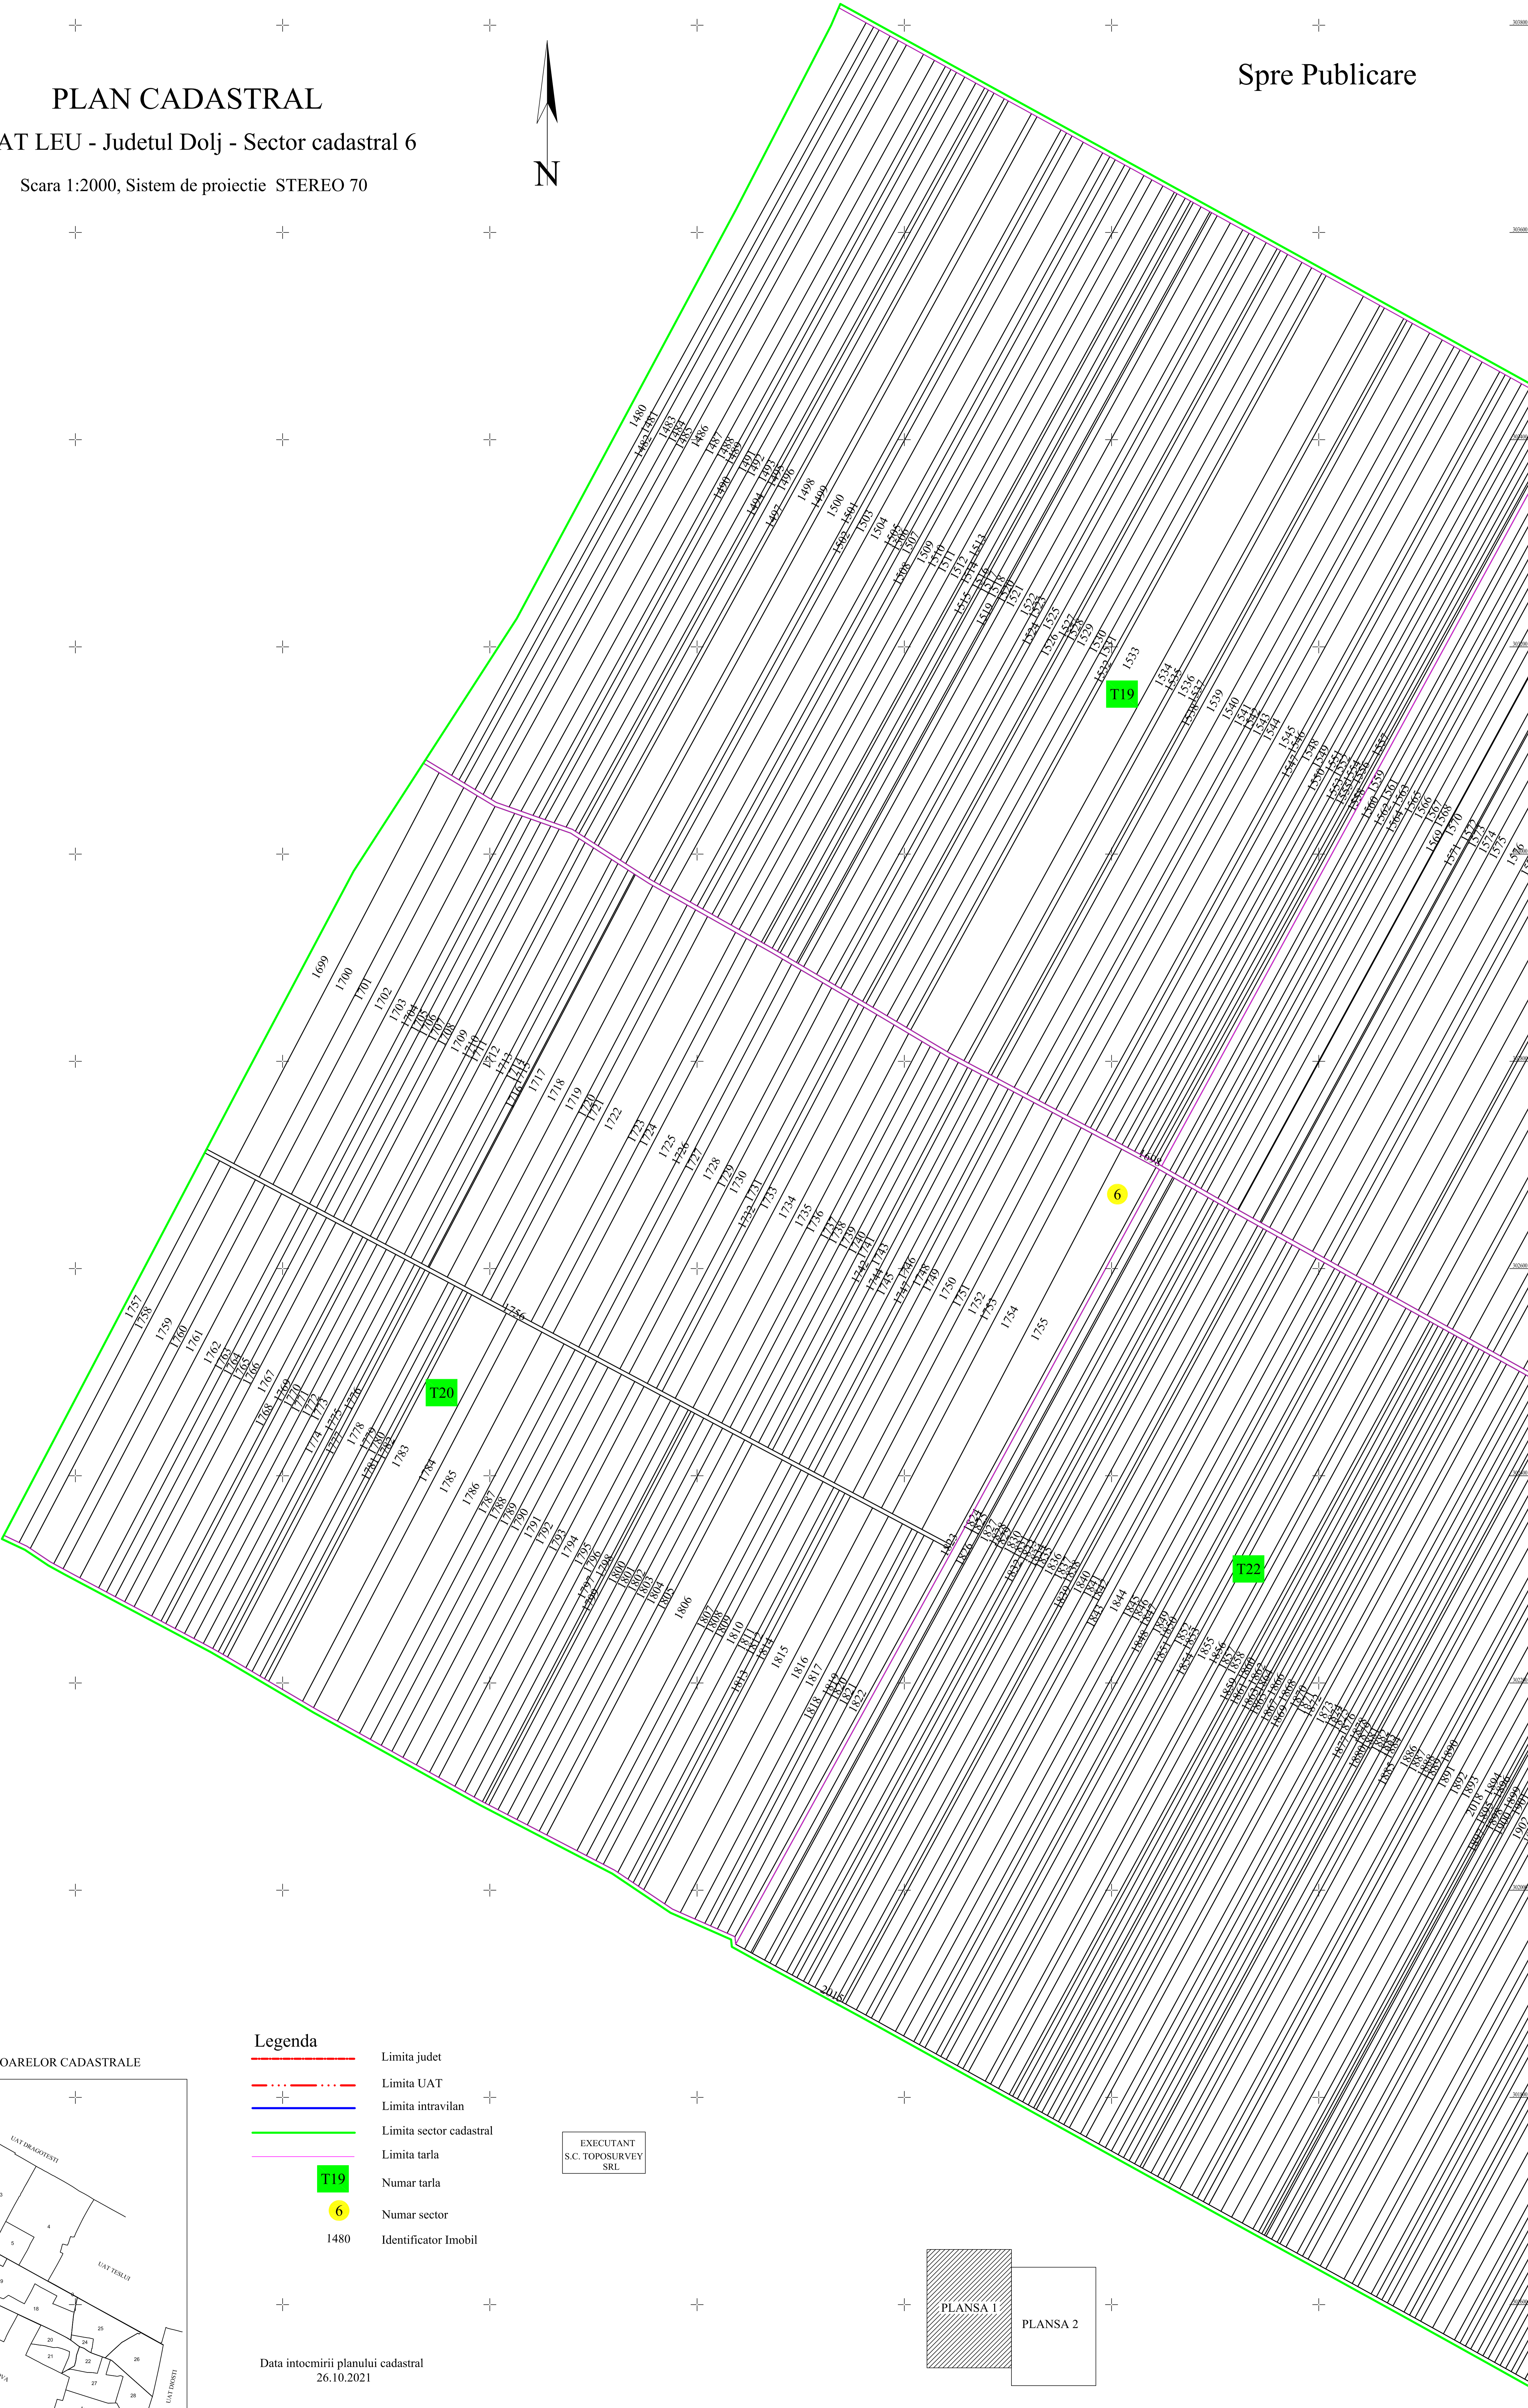

PLAN CADASTRAL  
 UAT LEU - Judetul Dolj - Sector cadastral 6  
 Scara 1:2000, Sistem de proiectie STEREO 70

Spre Publicare

- Legenda**
- Limita judet
  - - - Limita UAT
  - Limita intravilan
  - Limita sector cadastral
  - Limita tarla
  - 119 Numar tarla
  - 6 Numar sector
  - 1480 Identificator Imobil

EXECUTANT  
 S.C. TOPOSURVEY SRL

Data intocmirii planului cadastral  
 26.10.2021

SCHITA CU DISPUNEREA SECTOARELOR CADASTRALE