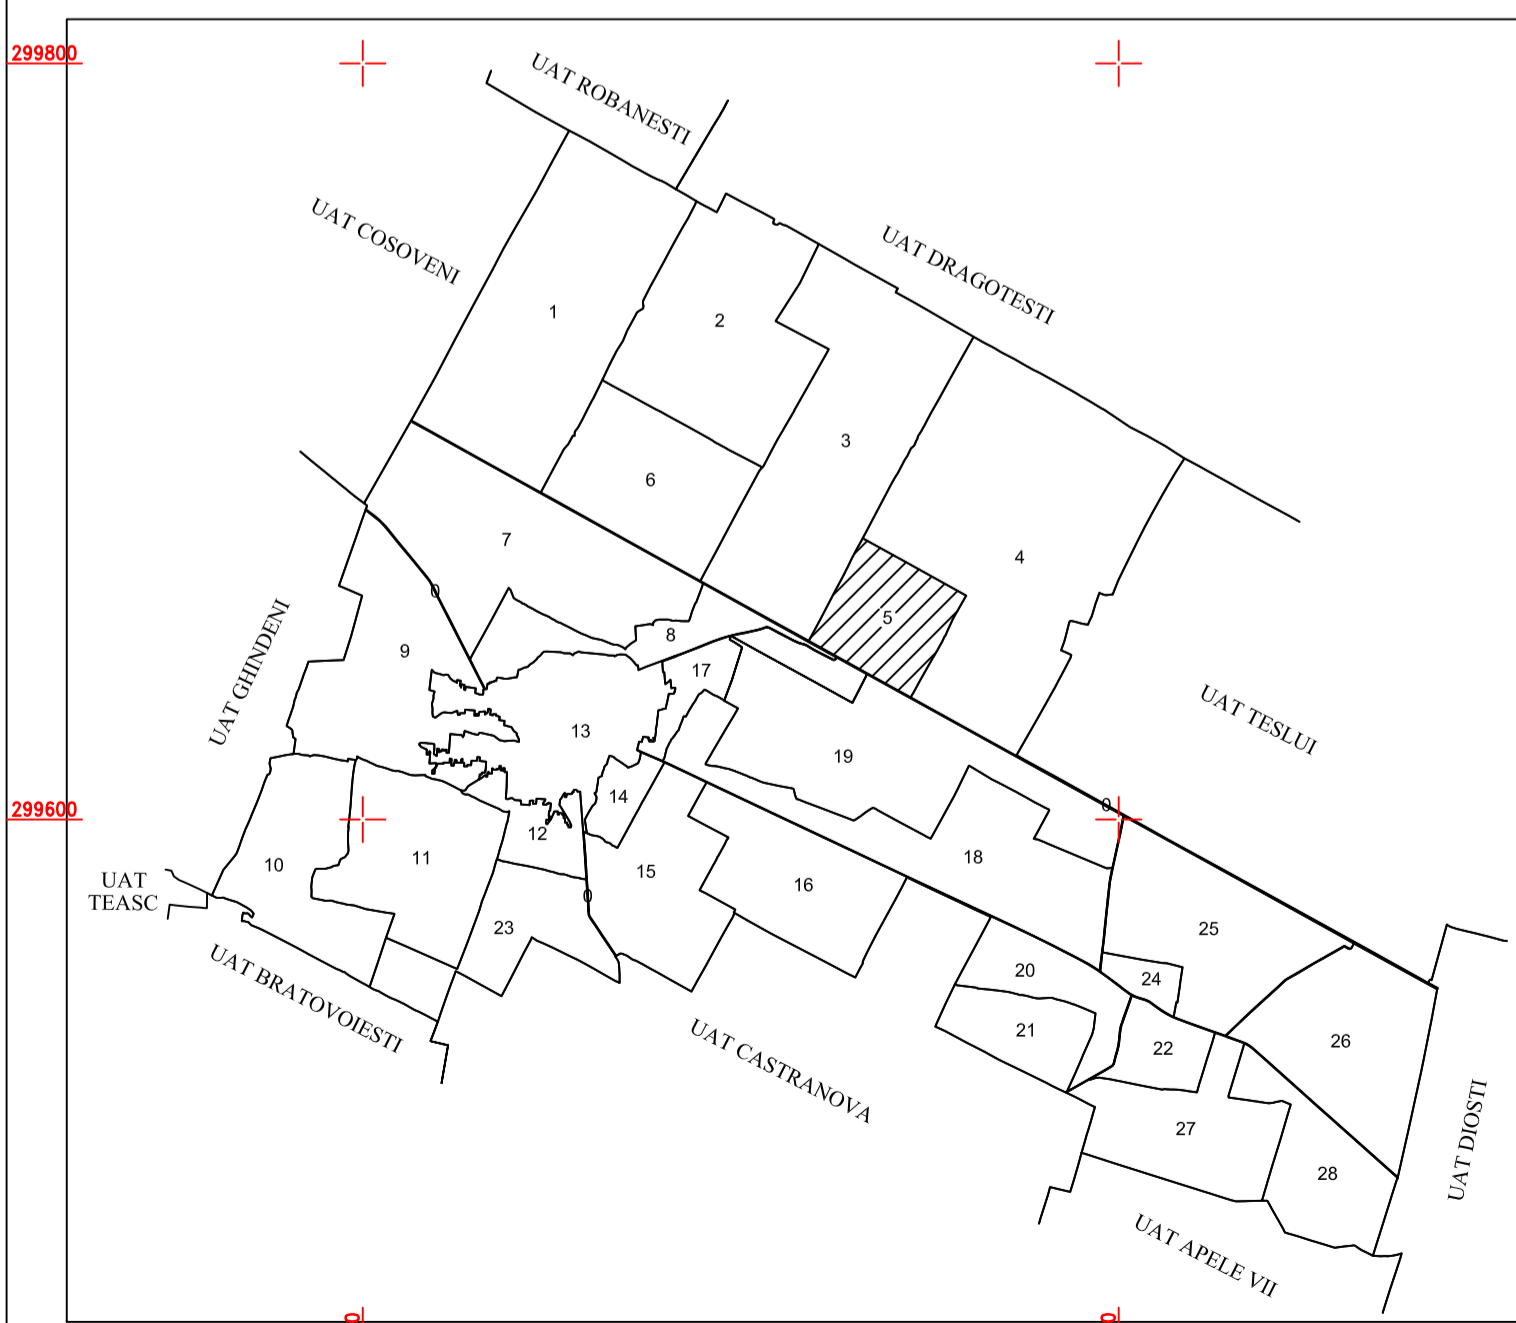

PLAN CADASTRAL

UAT LEU - Judetul Dolj - Sector cadastral 5

Scara 1:2000, Sistem de proiectie STEREO 70

SCHITA CU DISPUNEREA SECTOARELOR CADASTRALE

EXECUTANT
S.C. TOPOSURVEY
SRL

Data intocmirii planului cadastral
10.01.2022

Legenda

-  Limita judet
-  Limita UAT
-  Limita intravilan
-  Limita sector cadastral
-  Limita tarla
-  Numar tarla
-  Numar sector
-  Identificator Imobil

Spre publicare