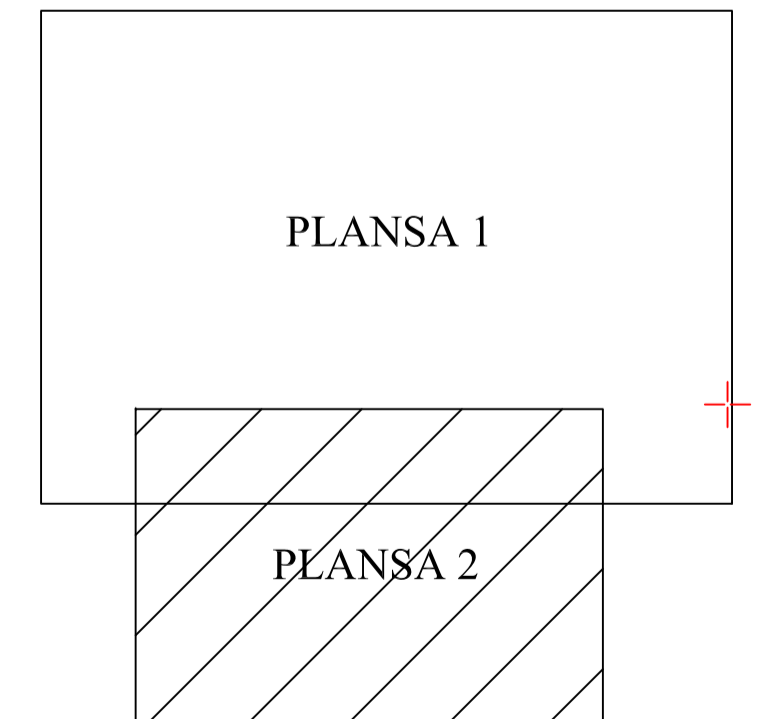

PLAN CADASTRAL

UAT LEU - Judetul Dolj - Sector cadastral 5

Scara 1:2000, Sistem de proiectie STEREO 70

SCHITA CU DISPUNEREA SECTOARELOR CADASTRALE

EXECUTANT
S.C. TOPOSURVEY
SRL

Data intocmirii planului cadastral
10.01.2022

Legenda

-  Limita judet
-  Limita UAT
-  Limita intravilan
-  Limita sector cadastral
-  Limita tarla
-  Numar tarla
-  Numar sector
-  Identificator Imobil

Spre publicare