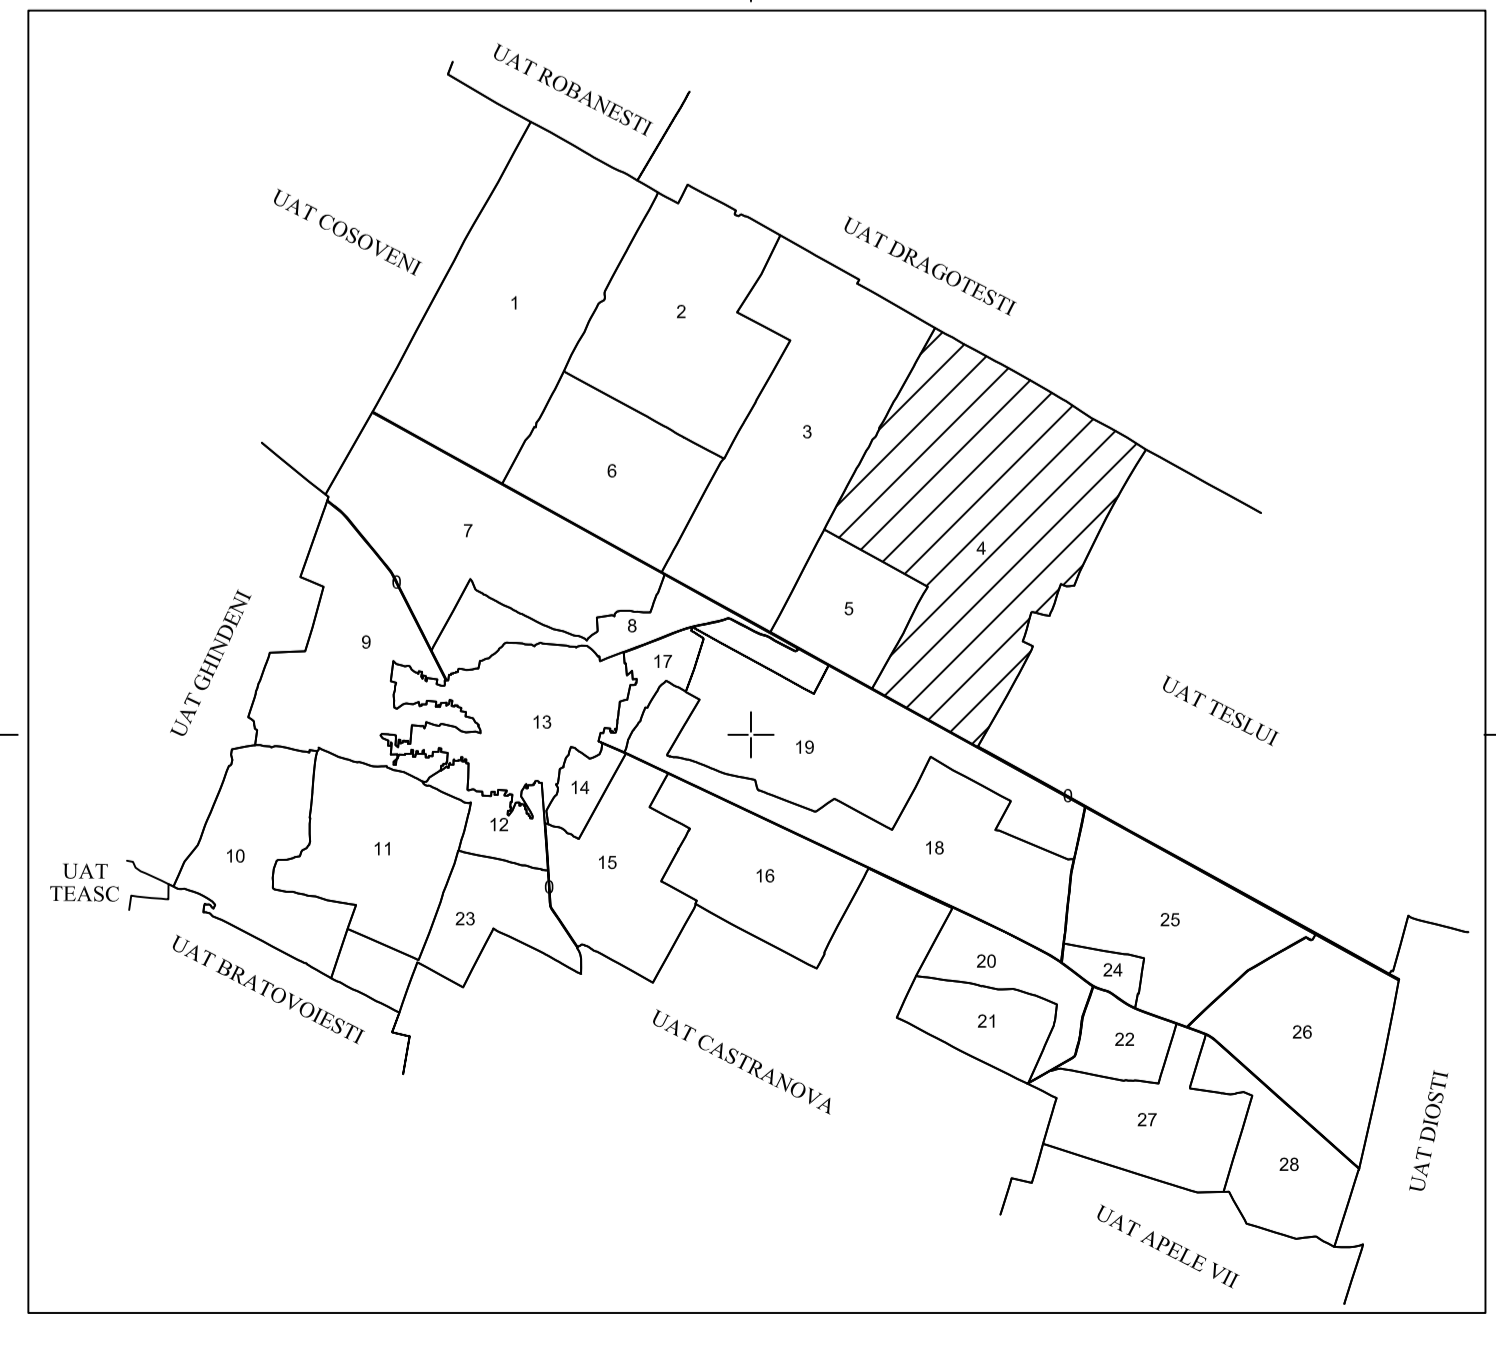

PLAN CADASTRAL

UAT LEU - Judetul Dolj - Sector cadastral 4

Scara 1:2000, Sistem de proiectie STEREO 70

EXECUTANT
S.C. TOPOSURVEY
SRL

Data intocmirii planului cadastral
10.01.2022

SCHITA CU DISPUNEREA SECTOARELOR CADASTRALE

Legenda

-  Limita judet
-  Limita UAT
-  Limita intravilan
-  Limita sector cadastral
-  Limita tarla
-  Numar tarla
-  Numar sector
-  Identificator Imobil