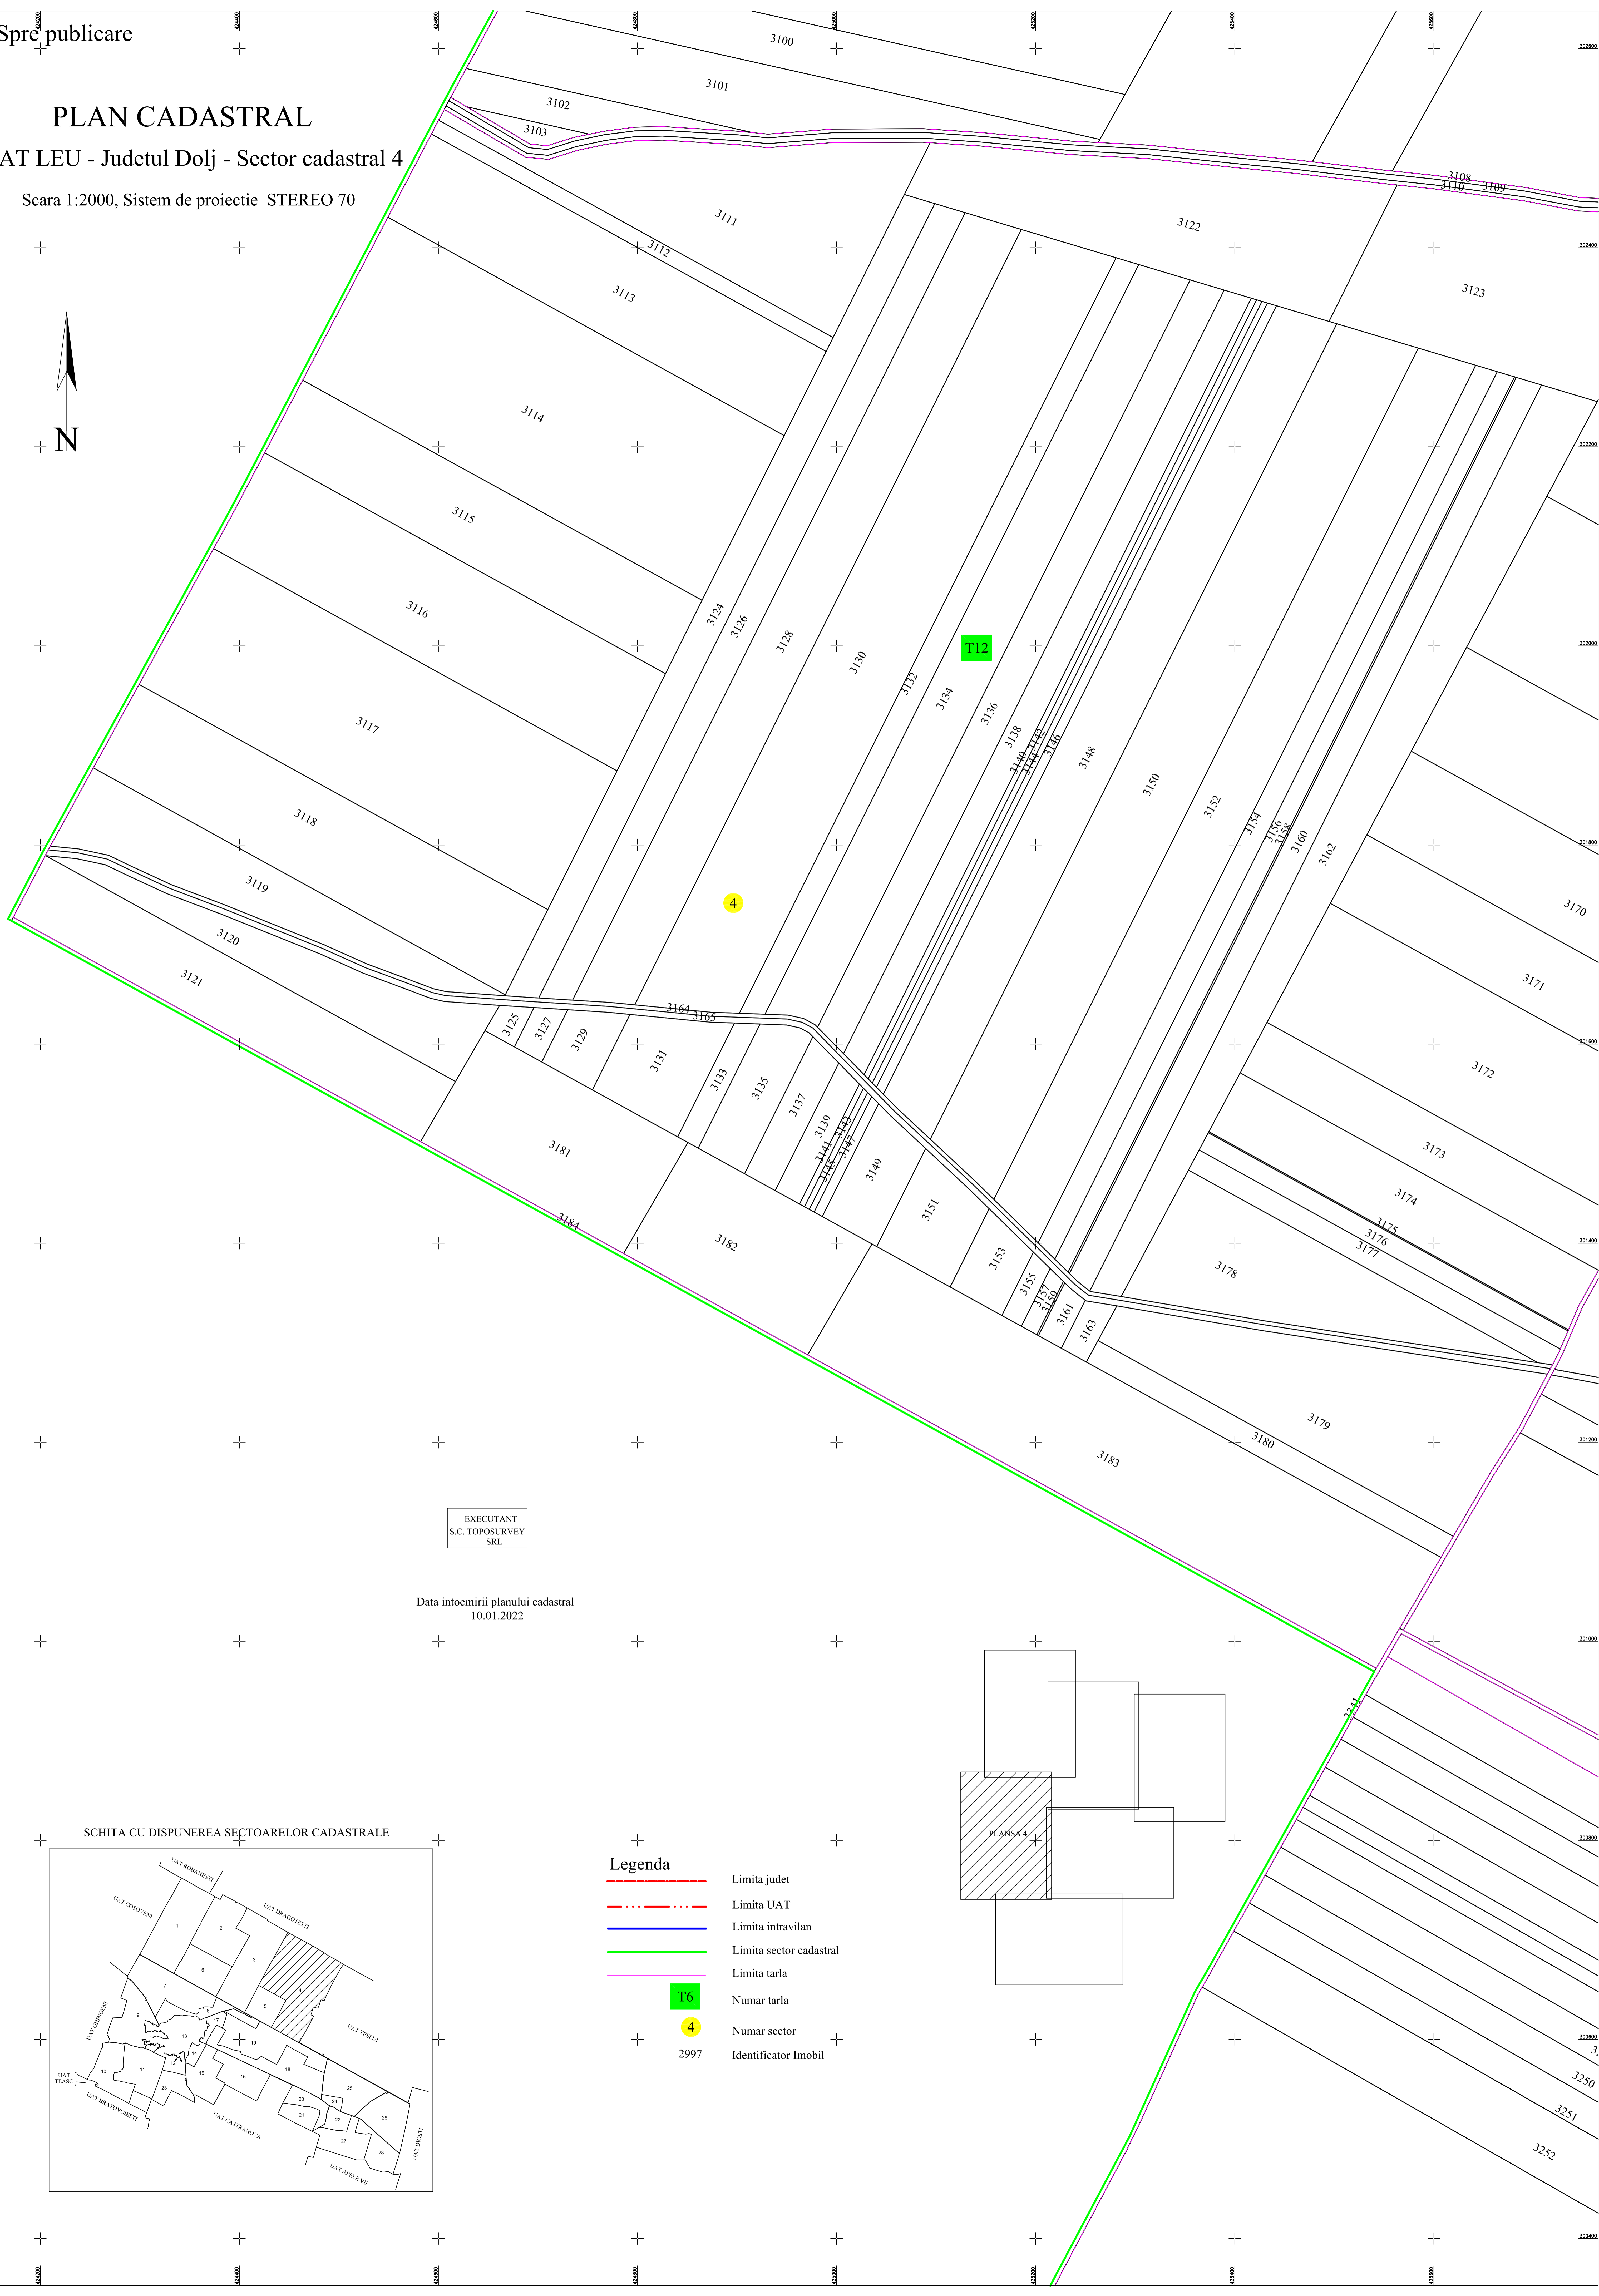

PLAN CADASTRAL

UAT LEU - Judetul Dolj - Sector cadastral 4

Scara 1:2000, Sistem de proiectie STEREO 70

EXECUTANT
S.C. TOPOSURVEY
SRL

Data intocmirii planului cadastral
10.01.2022

SCHITA CU DISPUNEREA SECTOARELOR CADASTRALE

Legenda

-  Limita judet
-  Limita UAT
-  Limita intravilan
-  Limita sector cadastral
-  Limita tarla
-  Numar tarla
-  Numar sector
-  Identificator Imobil