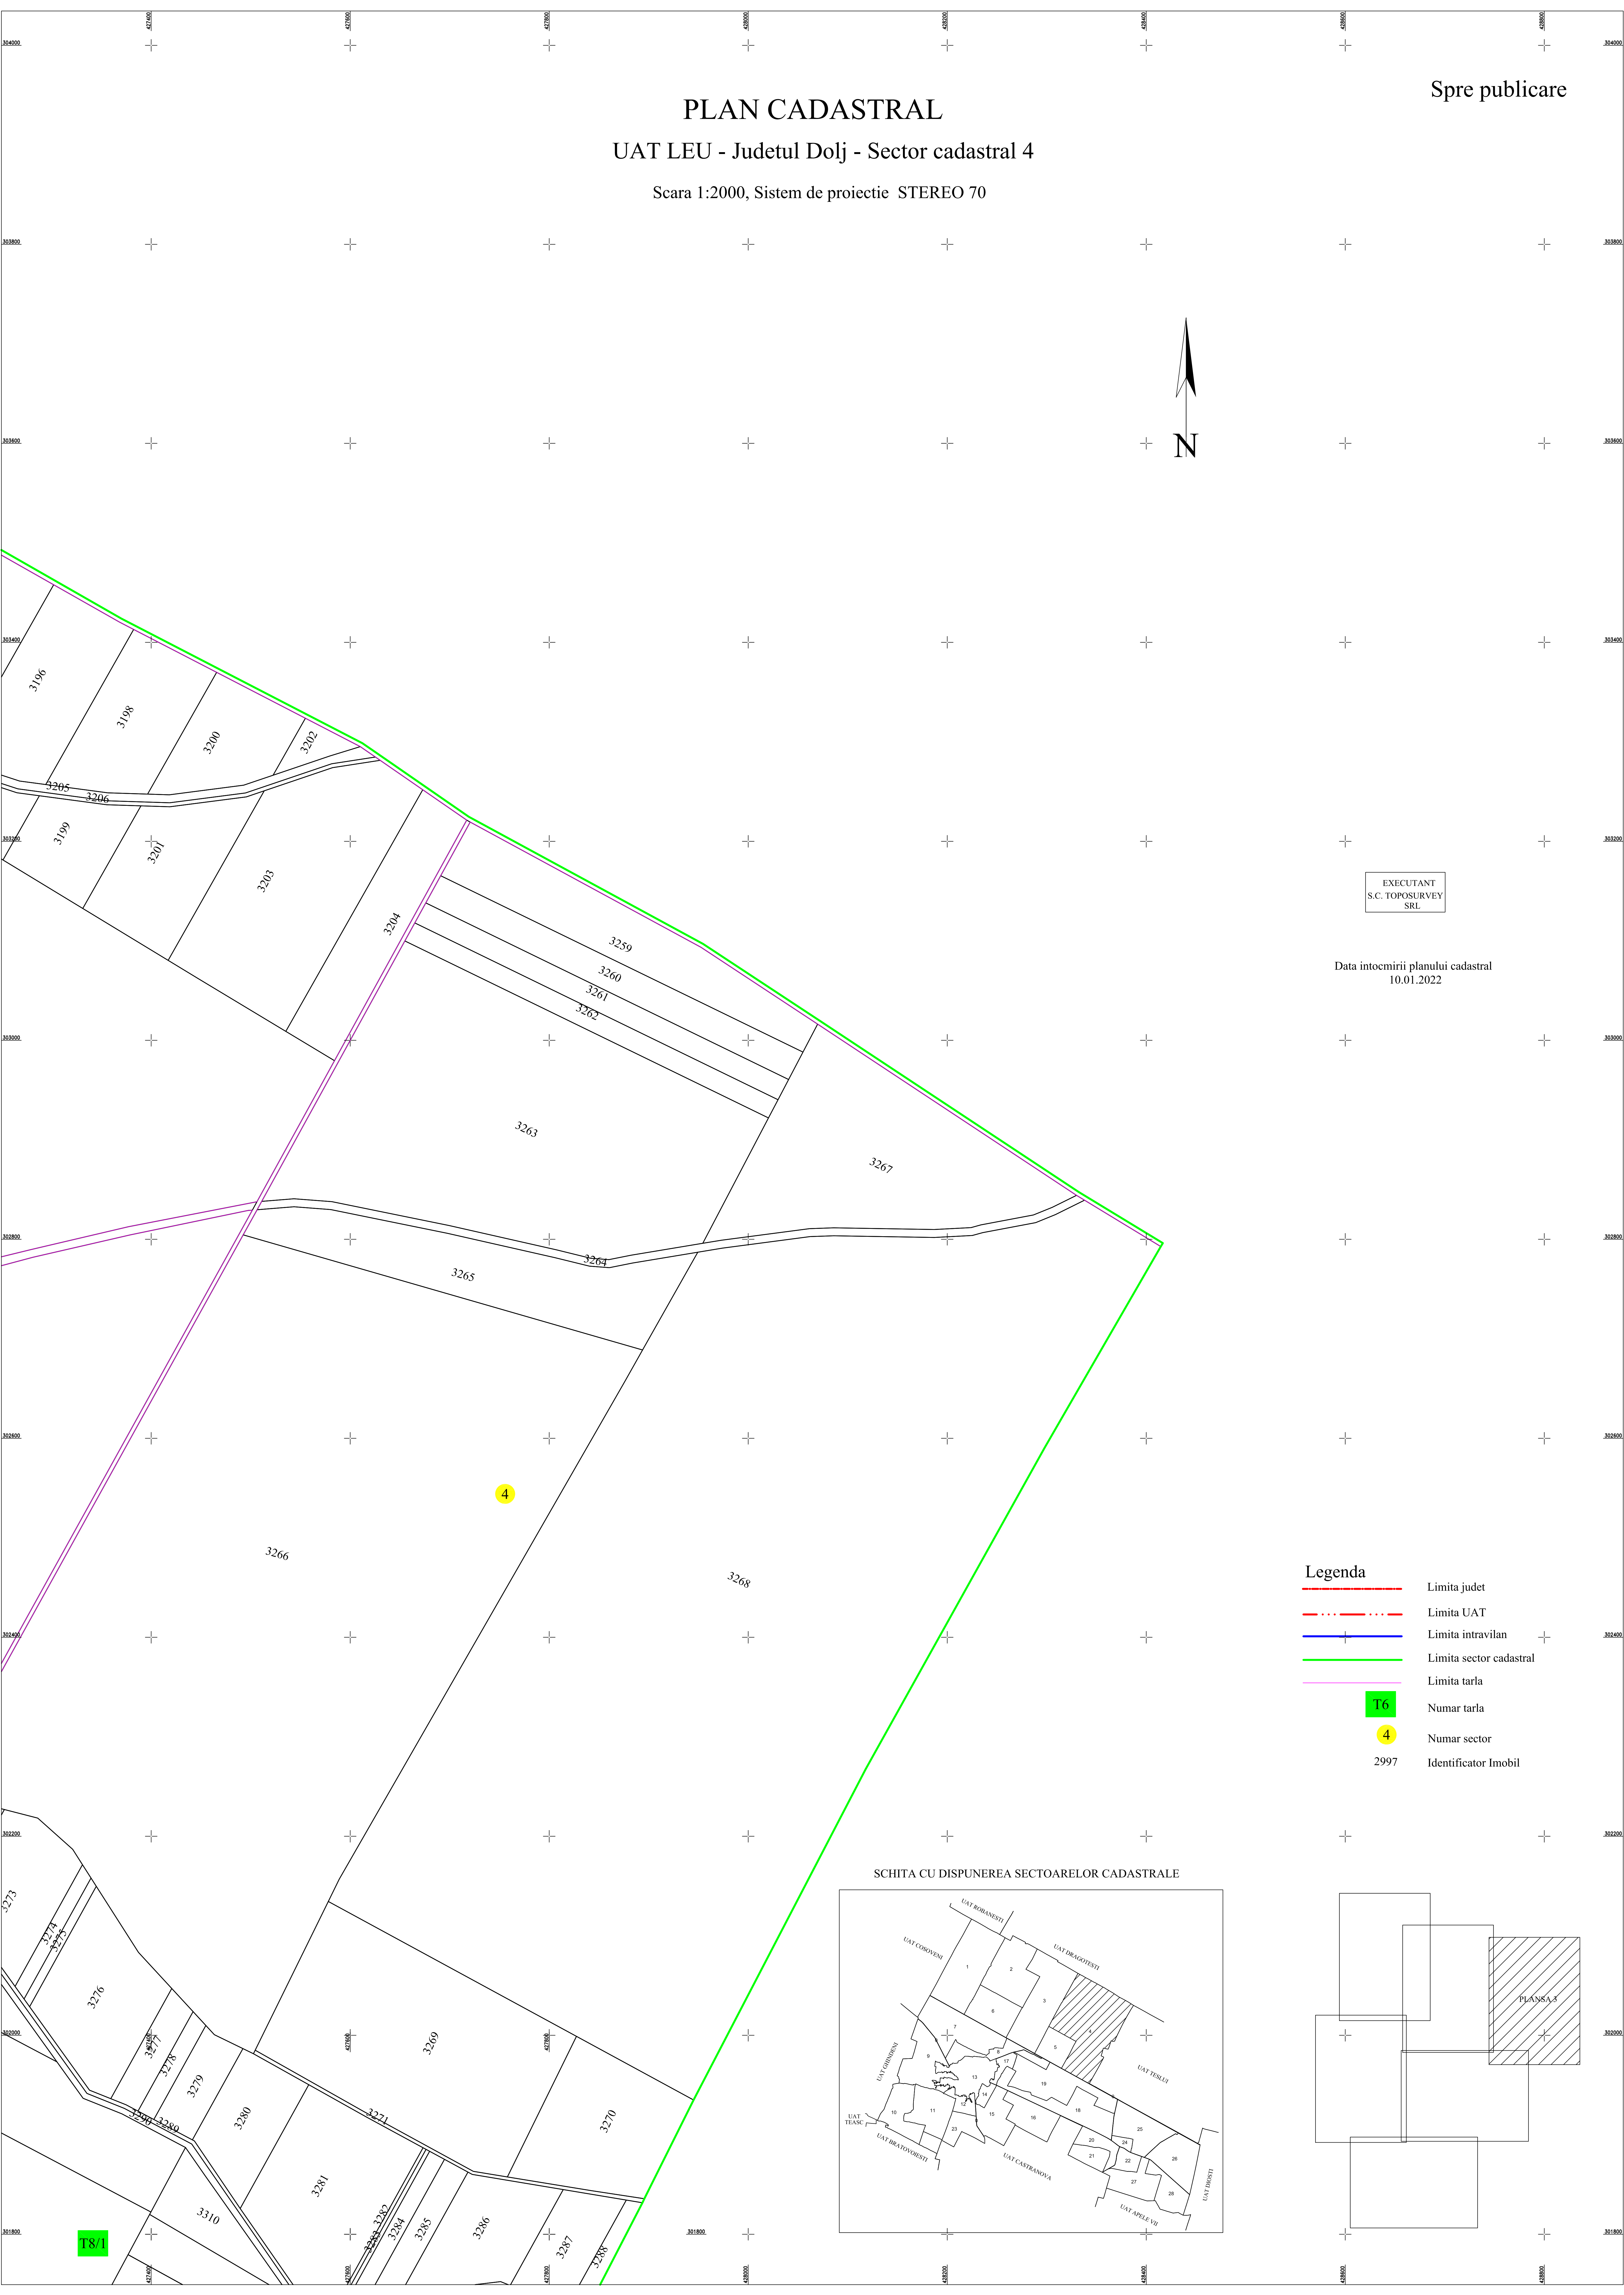

PLAN CADASTRAL

UAT LEU - Judetul Dolj - Sector cadastral 4

Scara 1:2000, Sistem de proiectie STEREO 70

EXECUTANT
S.C. TOPOSURVEY
SRL

Data intocmirii planului cadastral
10.01.2022

Legenda

-  Limita judet
-  Limita UAT
-  Limita intravilan
-  Limita sector cadastral
-  Limita tarla
-  Numar tarla
-  Numar sector
-  2997 Identificator Imobil

SCHITA CU DISPUNEREA SECTOARELOR CADASTRALE

T6

4

T6

4

2997