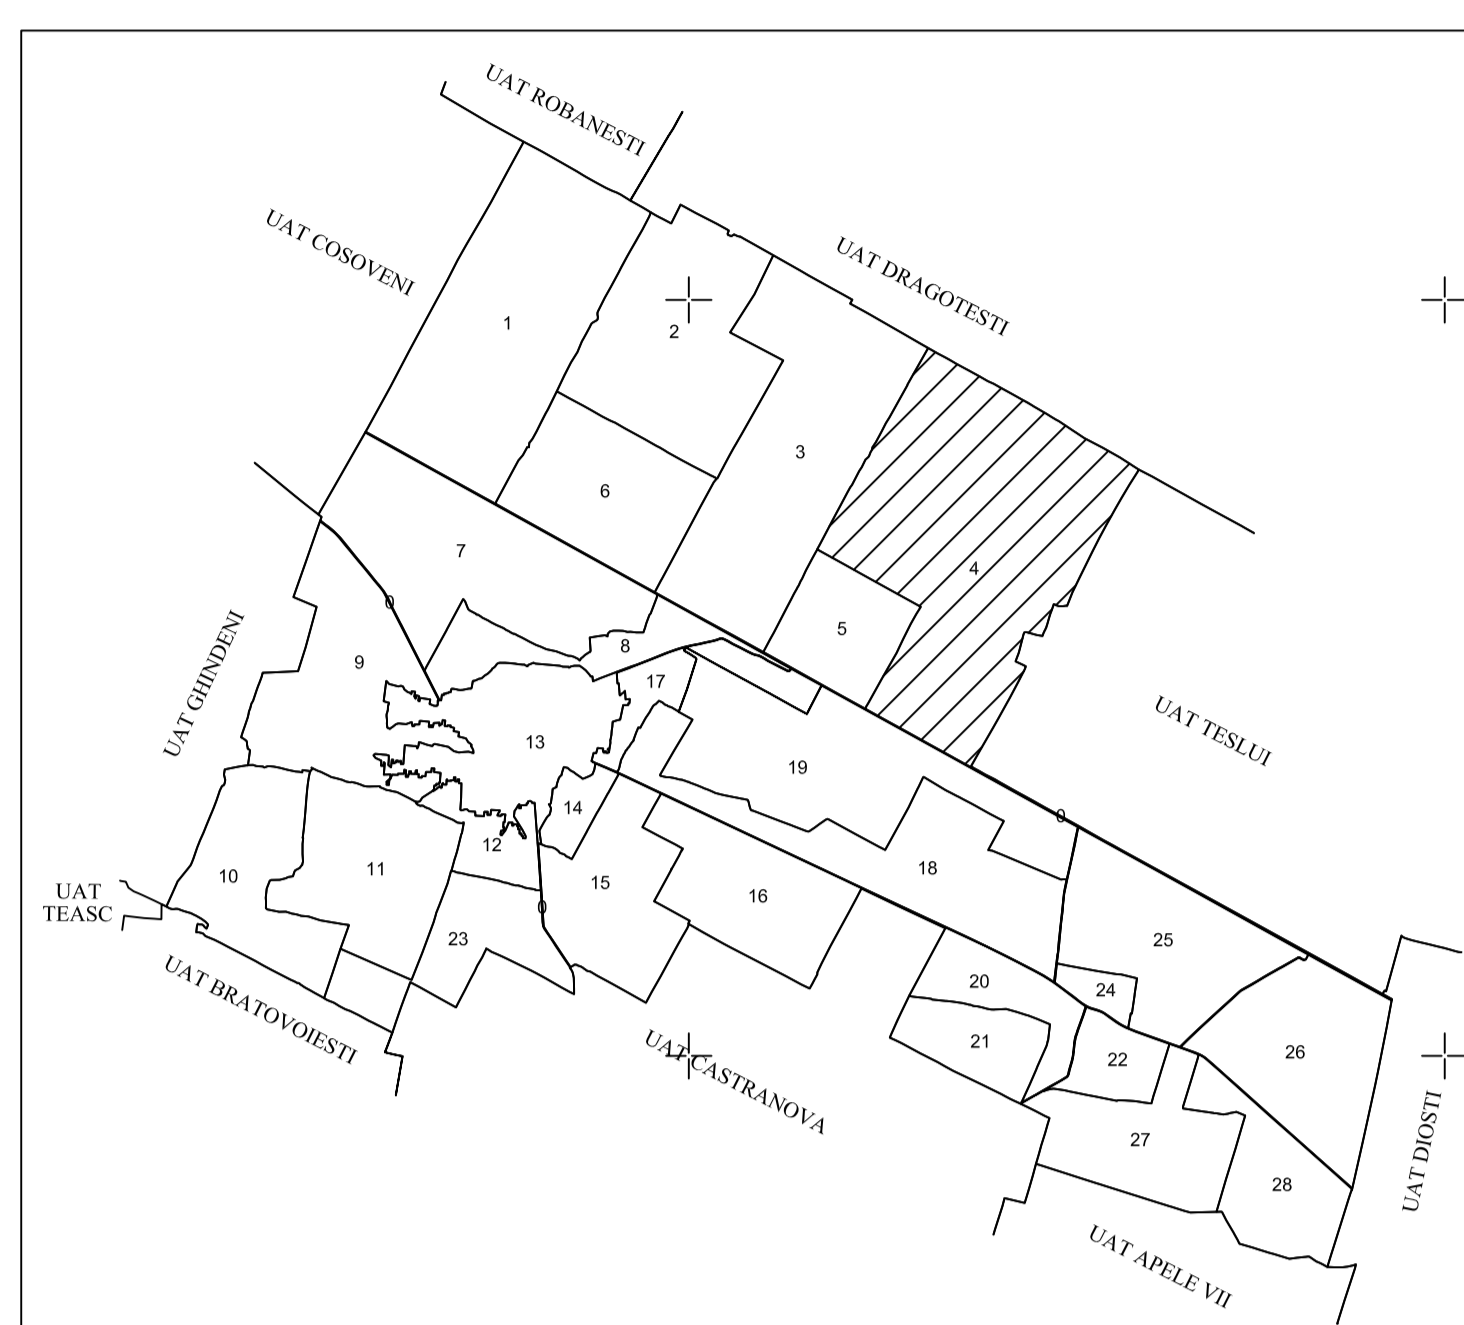

PLAN CADASTRAL

UAT LEU - Judetul Dolj - Sector cadastral 4

Scara 1:2000, Sistem de proiectie STEREO 70

SCHITA CU DISPUNEREA SECTOARELOR CADASTRALE

EXECUTANT
S.C. TOPOSURVEY
SRL

Data intocmirii planului cadastral
10.01.2022

Legenda

-  Limita judet
-  Limita UAT
-  Limita intravilan
-  Limita sector cadastral
-  Limita tarla
-  Numar tarla
-  Numar sector
-  Identificator Imobil