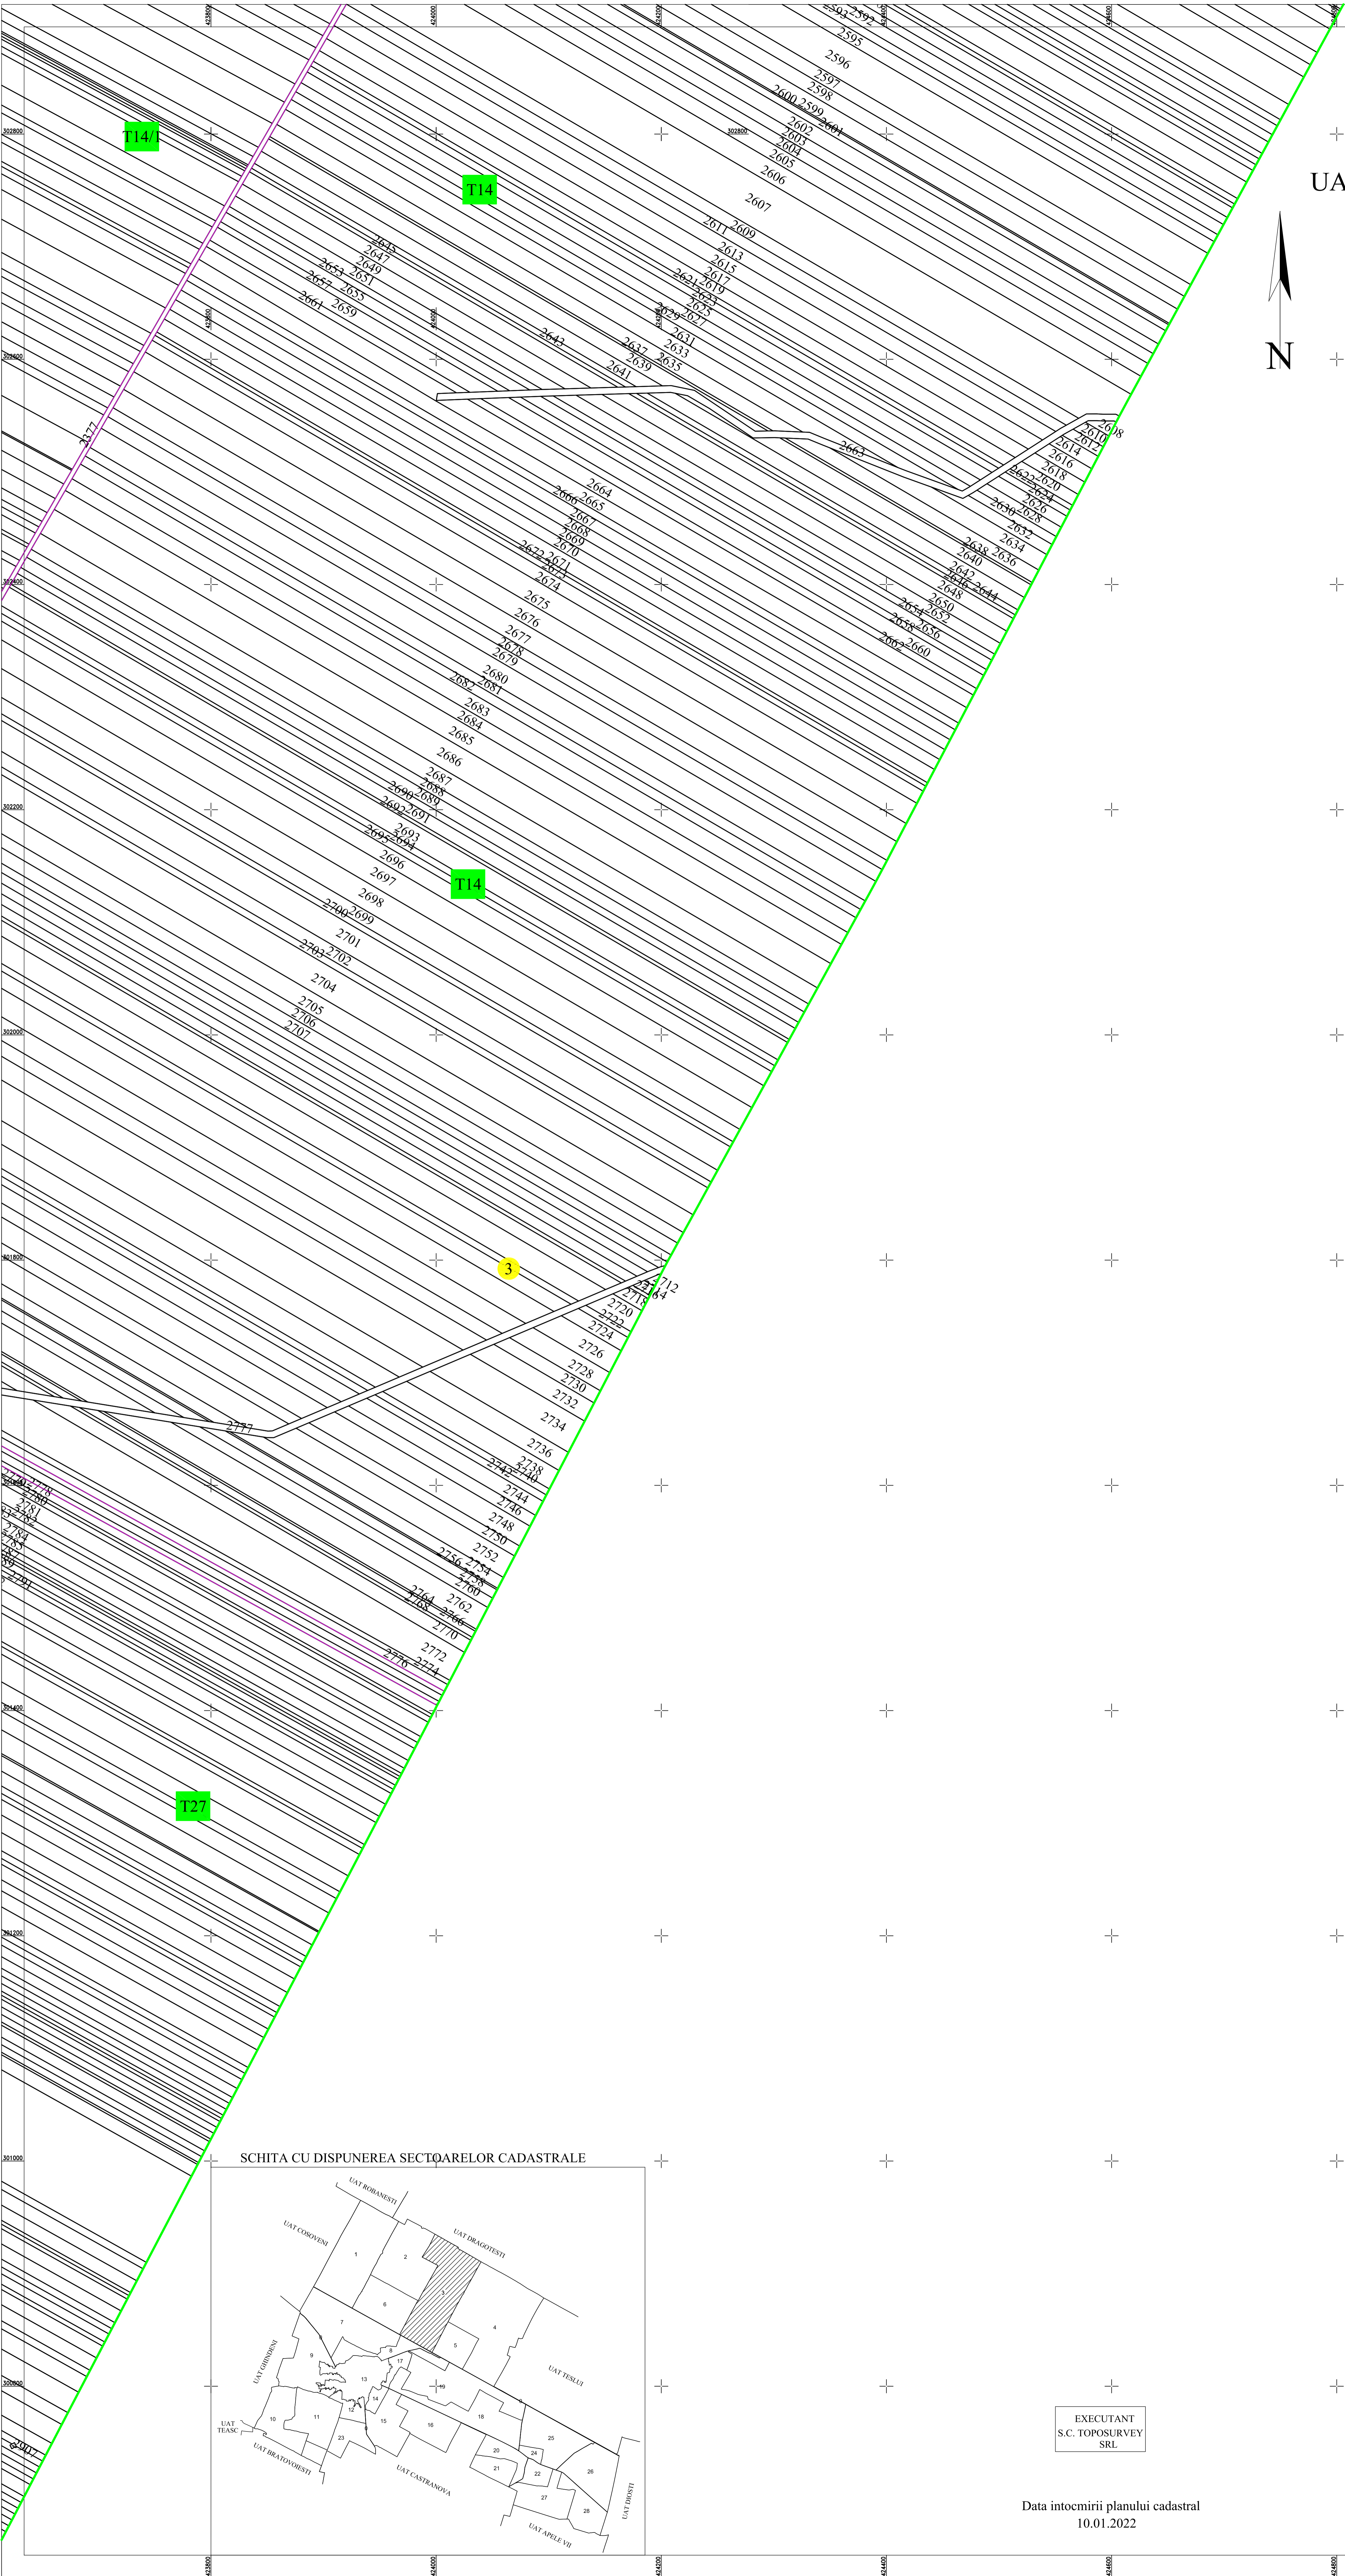

PLAN CADASTRAL

UAT LEU - Judetul Dolj - Sector cadastral 3

Scara 1:2000, Sistem de proiectie STEREO 70

Legenda

-  Limita judet
-  Limita UAT
-  Limita intravilan
-  Limita sector cadastral
-  Limita tarla
-  Numar tarla
-  Numar sector
-  2295 Identificator Imobil

SCHITA CU DISPUNEREA SECTOARELOR CADASTRALE

EXECUTANT
S.C. TOPOSURVEY
SRL

Data intocmirii planului cadastral
10.01.2022