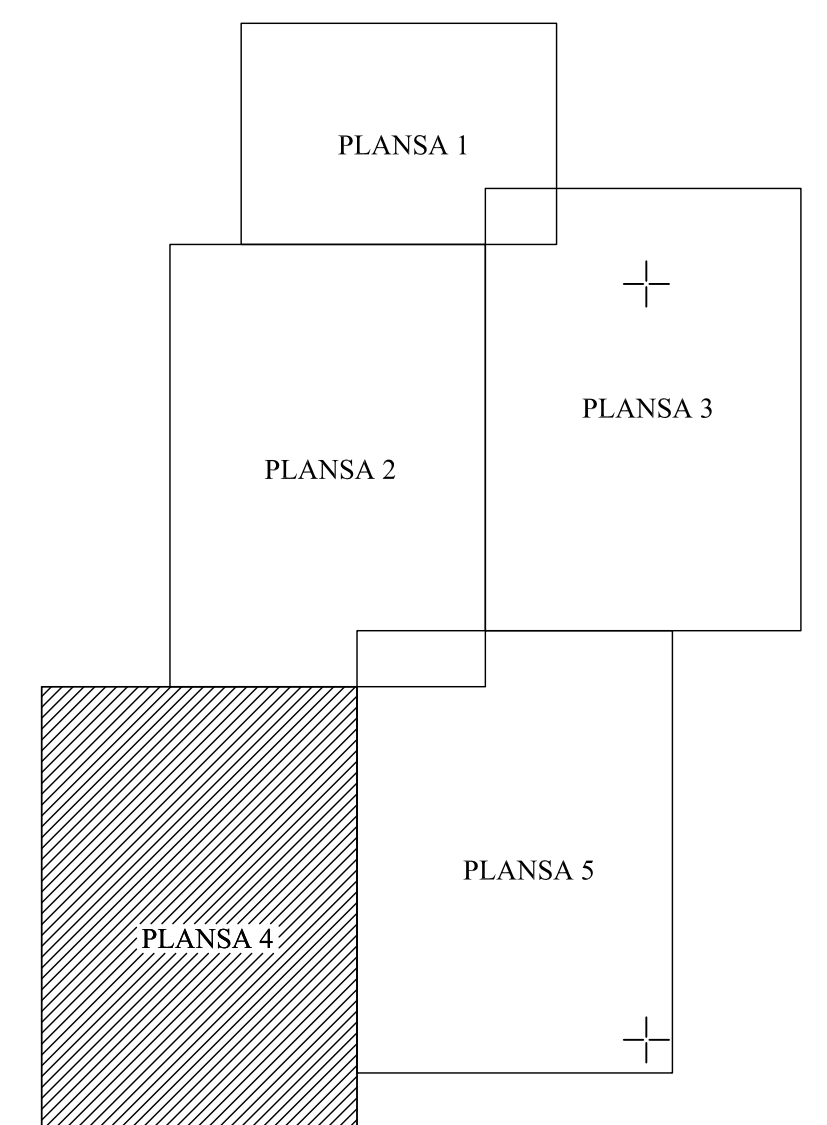

PLAN CADASTRAL

UAT LEU - Judetul Dolj - Sector cadastral 3

Scara 1:2000, Sistem de proiectie STEREO 70

- Legenda**
- Limita judet
 - Limita UAT
 - Limita intravilan
 - Limita sector cadastral
 - Limita tarla
 - Numar tarla
 - Numar sector
 - 2295 Identificator Imobil

SCHITA CU DISPUNEREA SECTOARELOR CADASTRALE

EXECUTANT
S.C. TOPOSURVEY
SRL

Data intocmirii planului cadastral
10.01.2022