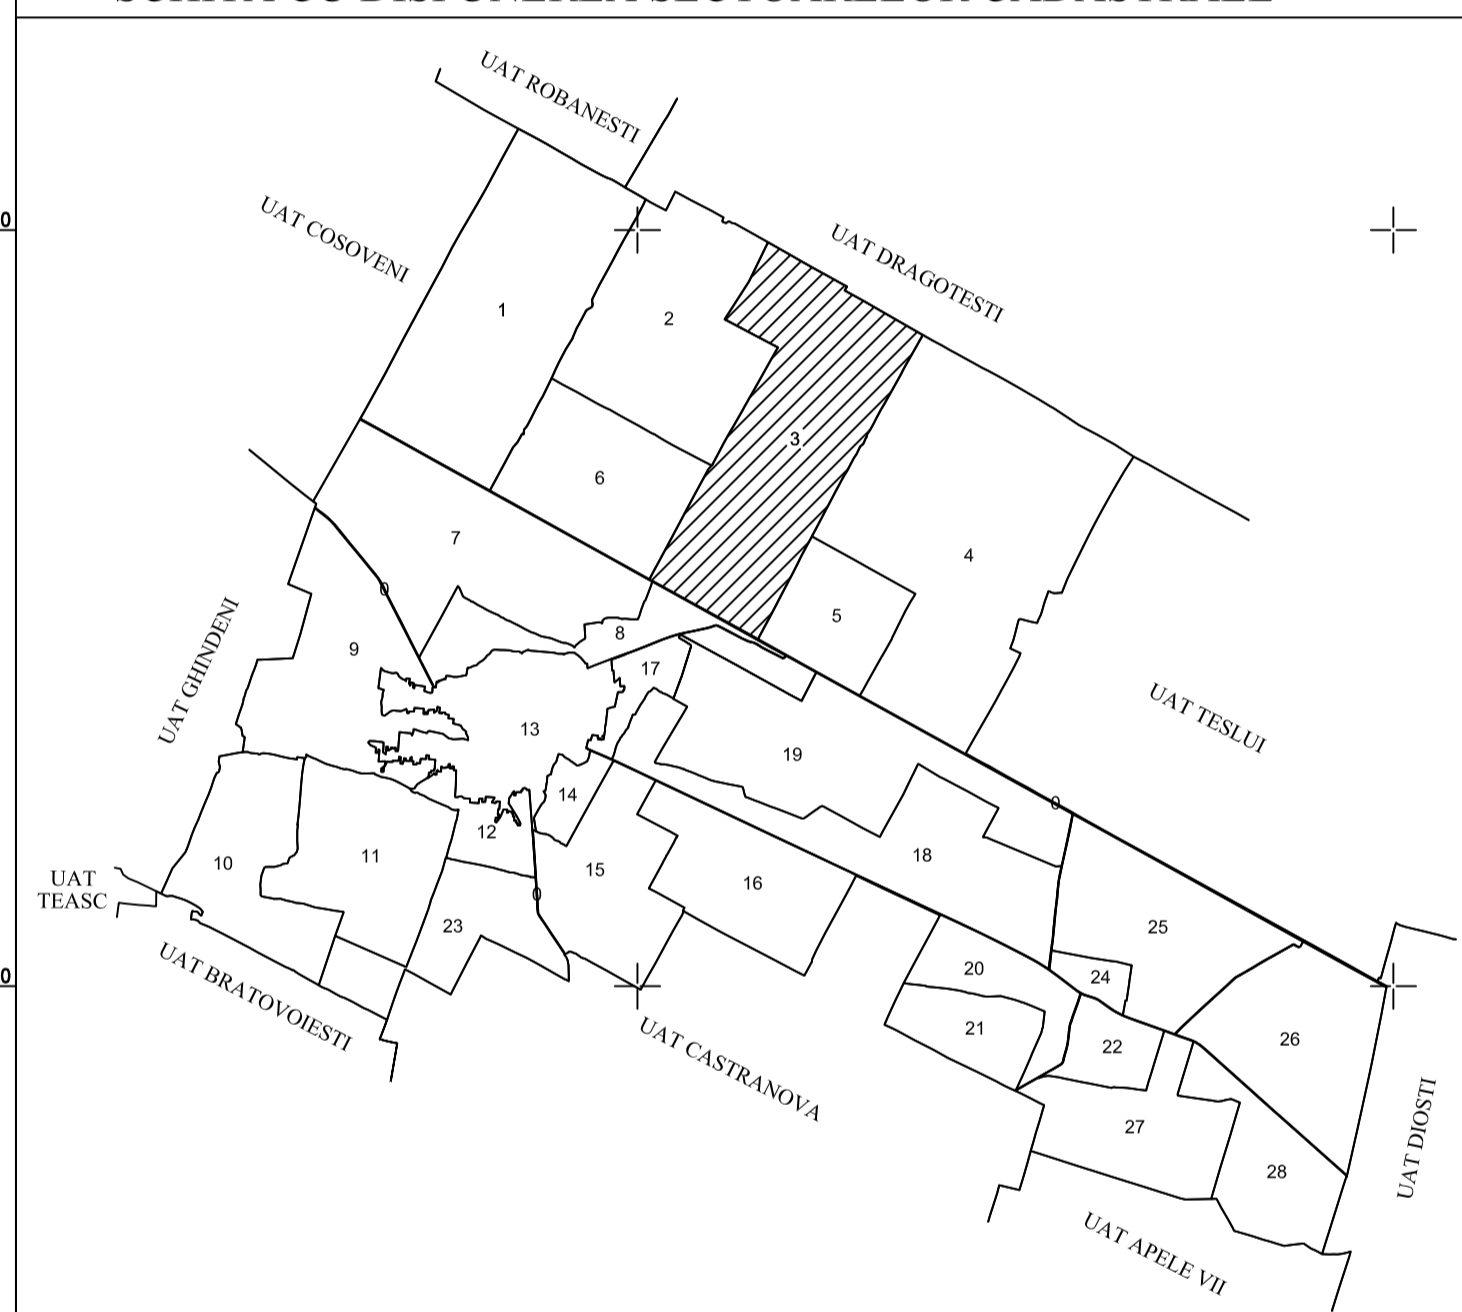

# PLAN CADASTRAL

## UAT LEU - Judetul Dolj - Sector cadastral 3

Scara 1:2000, Sistem de proiectie STEREO 70

SCHITA CU DISPUNEREA SECTOARELOR CADASTRALE

EXECUTANT  
S.C. TOPOSURVEY  
SRL

Data intocmirii planului cadastral  
10.01.2022