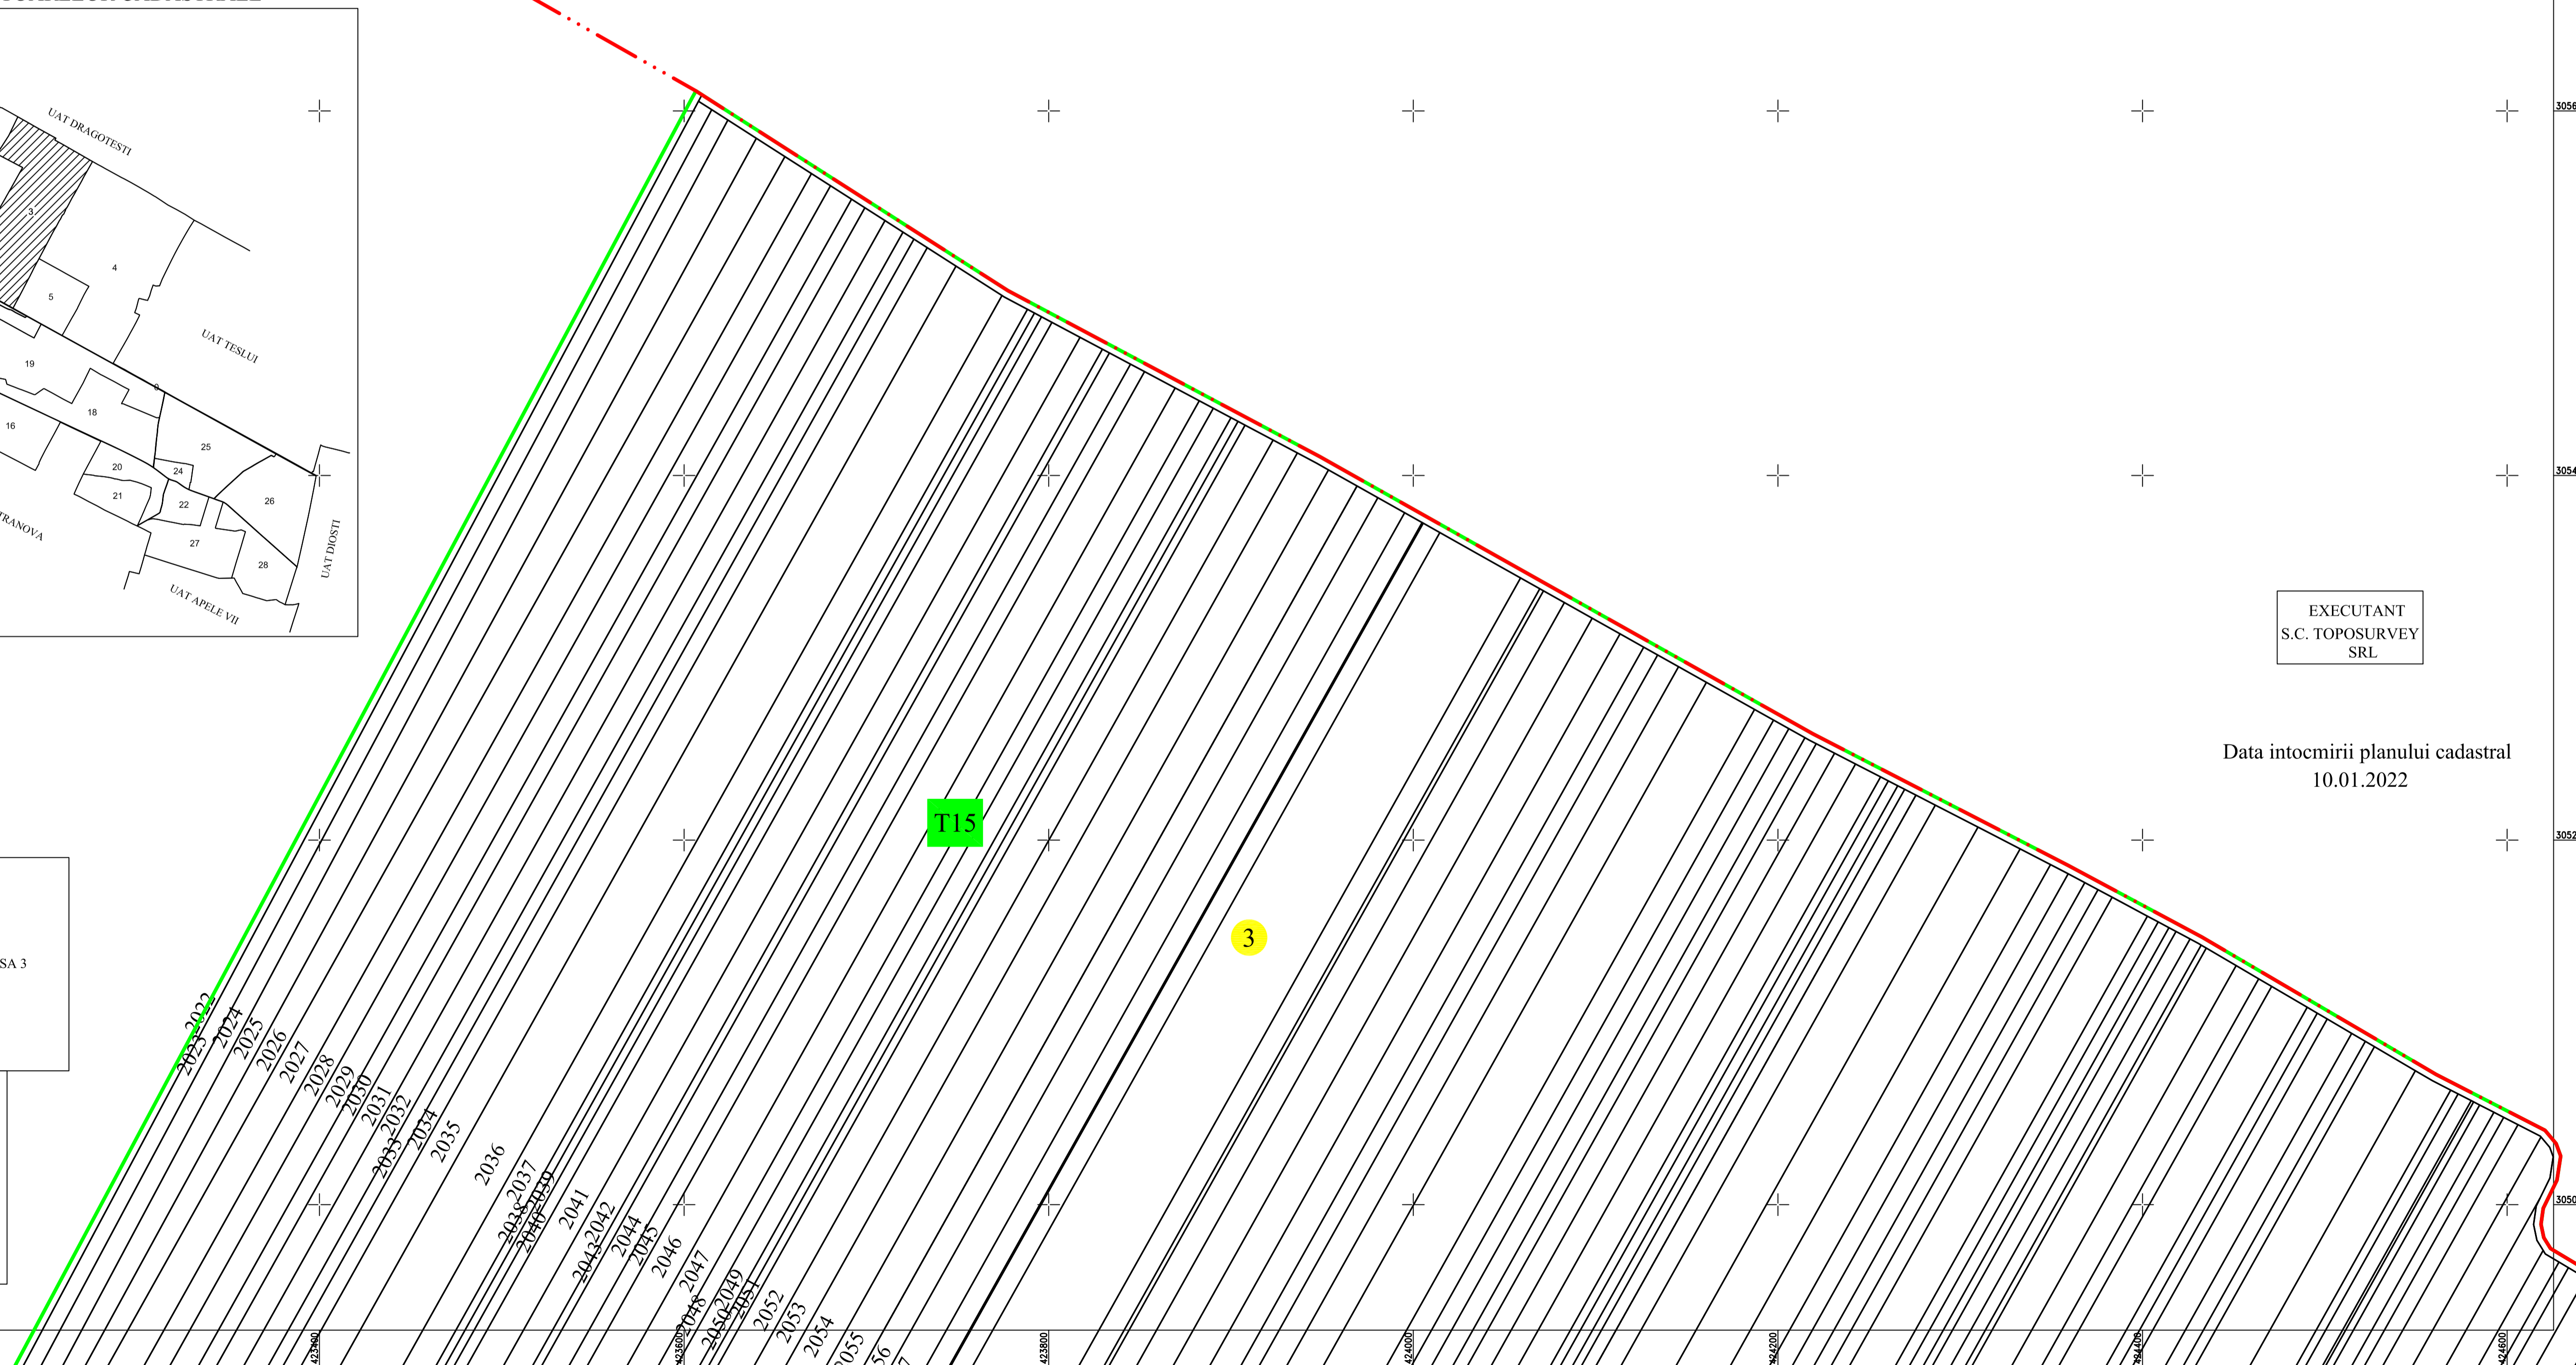

# PLAN CADASTRAL

## UAT LEU - Judetul Dolj - Sector cadastral 3

Scara 1:2000, Sistem de proiectie STEREO 70

SCHITA CU DISPUNEREA SECTOARELOR CADASTRALE

EXECUTANT  
S.C. TOPOSURVEY  
SRL

Data intocmirii planului cadastral  
10.01.2022