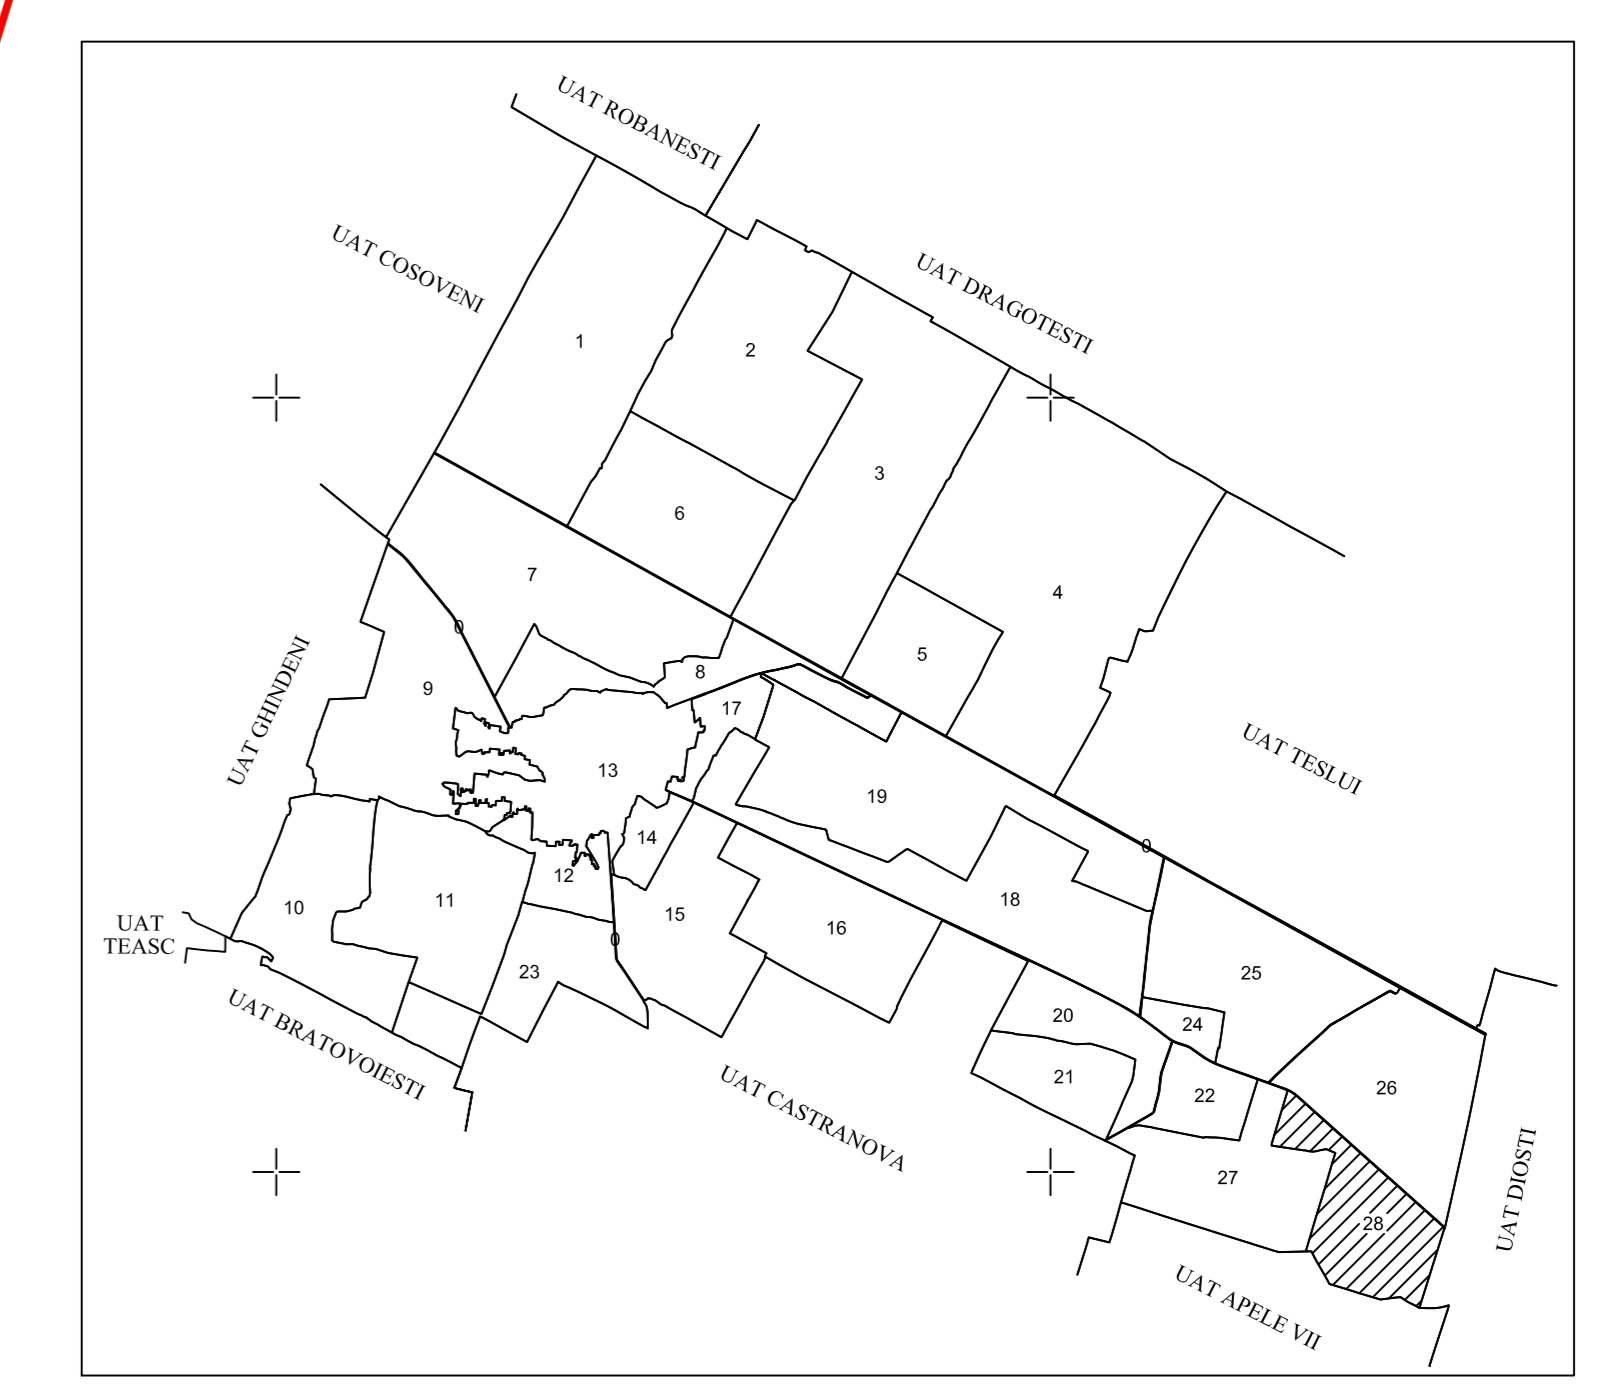

Spre publicare

PLAN CADASTRAL
UAT LEU - Judetul Dolj - Sector cadastral 28
 Scara 1:2000, Sistem de proiectie STEREO 70

SCHITA CU DISPUNEREA SECTOARELOR CADASTRALE

Legenda

- Limita judet
- Limita UAT
- Limita intravilan
- Limita sector cadastral
- Limita tarla
- Númer tarla
- Númer sector
- Identificator Imobil

EXECUTANT
S.C. TOPOSURVEY
SRL

Data întocmirii planului cadastral
27.07.2022