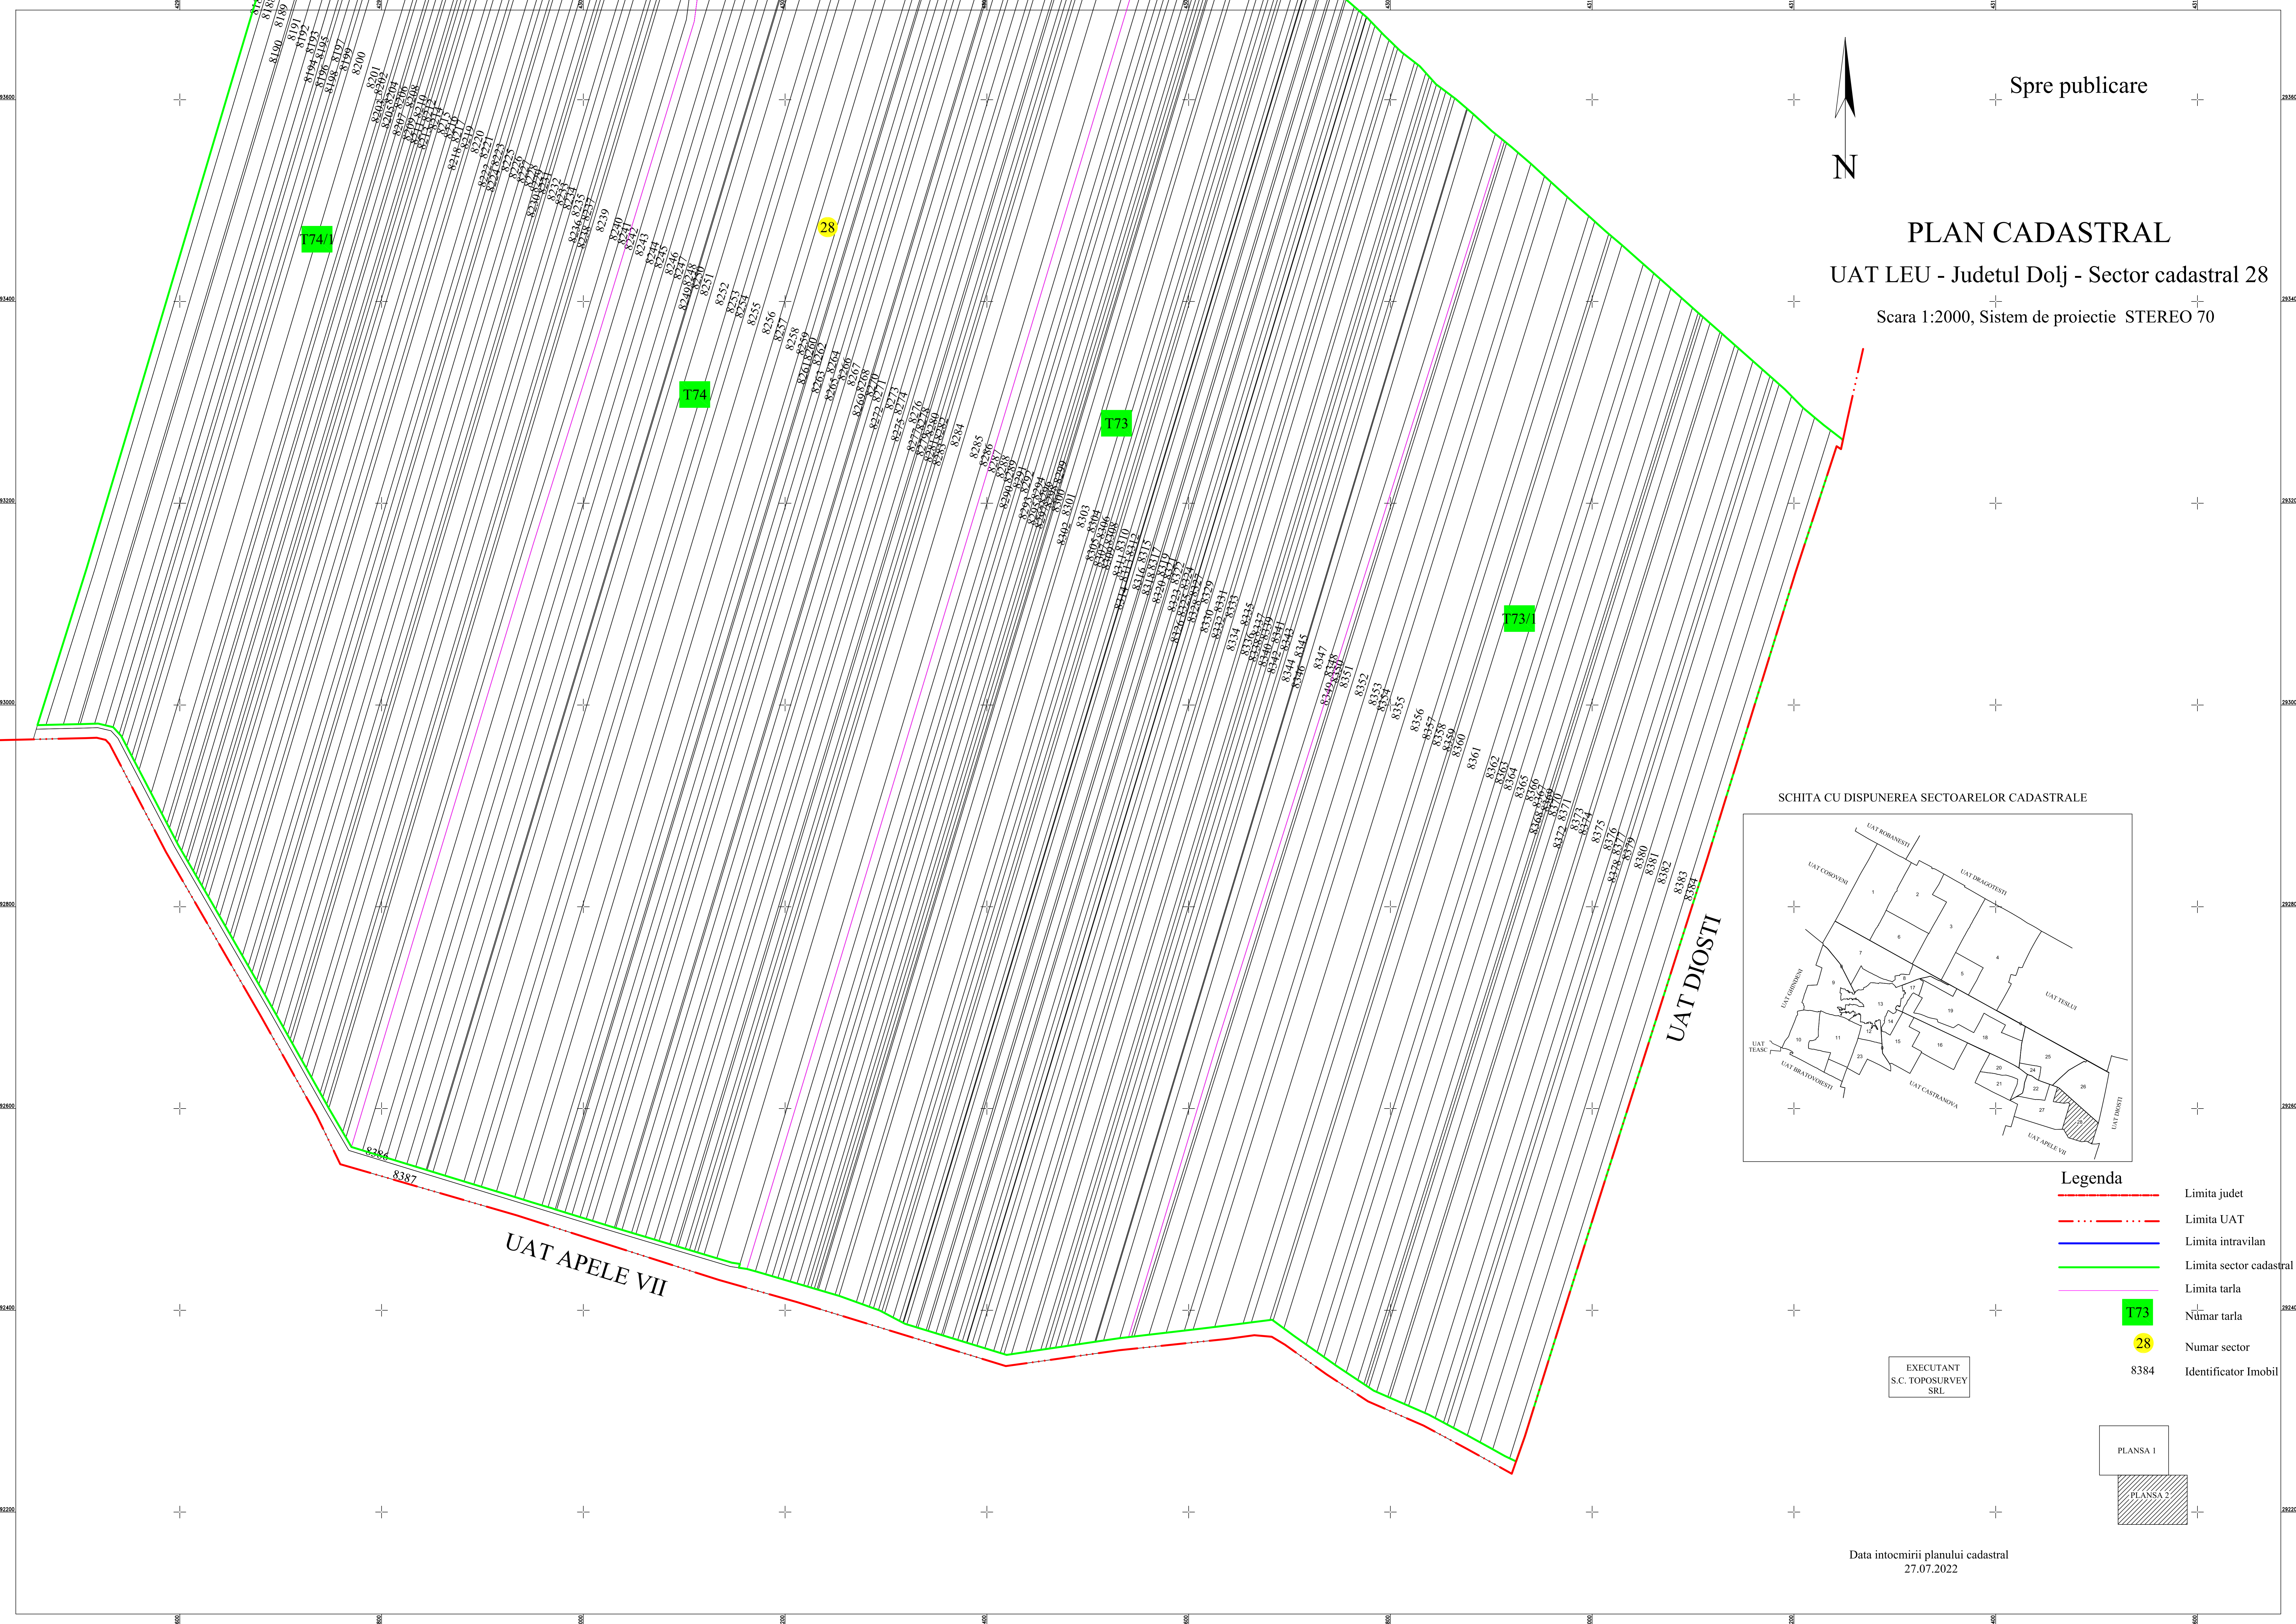

Spre publicare

PLAN CADASTRAL
UAT LEU - Judetul Dolj - Sector cadastral 28
 Scara 1:2000, Sistem de proiectie STEREO 70

SCHITA CU DISPUNEREA SECTOARELOR CADASTRALE

Legenda

- Limita judet
- Limita UAT
- Limita intravilan
- Limita sector cadastral
- Limita tarla
- Númer tarla
- Númer sector
- Identificator Imobil

EXECUTANT
S.C. TOPOSURVEY
SRL

Data întocmirii planului cadastral
27.07.2022