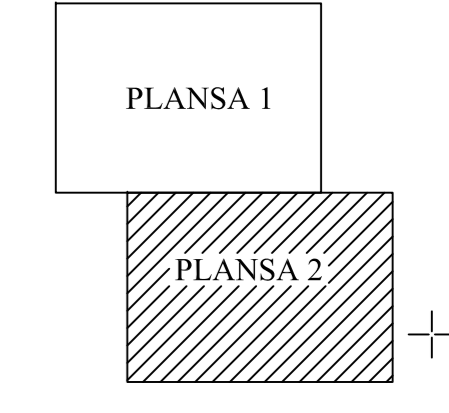

Data întocmirii planului cadastral
27.07.2022