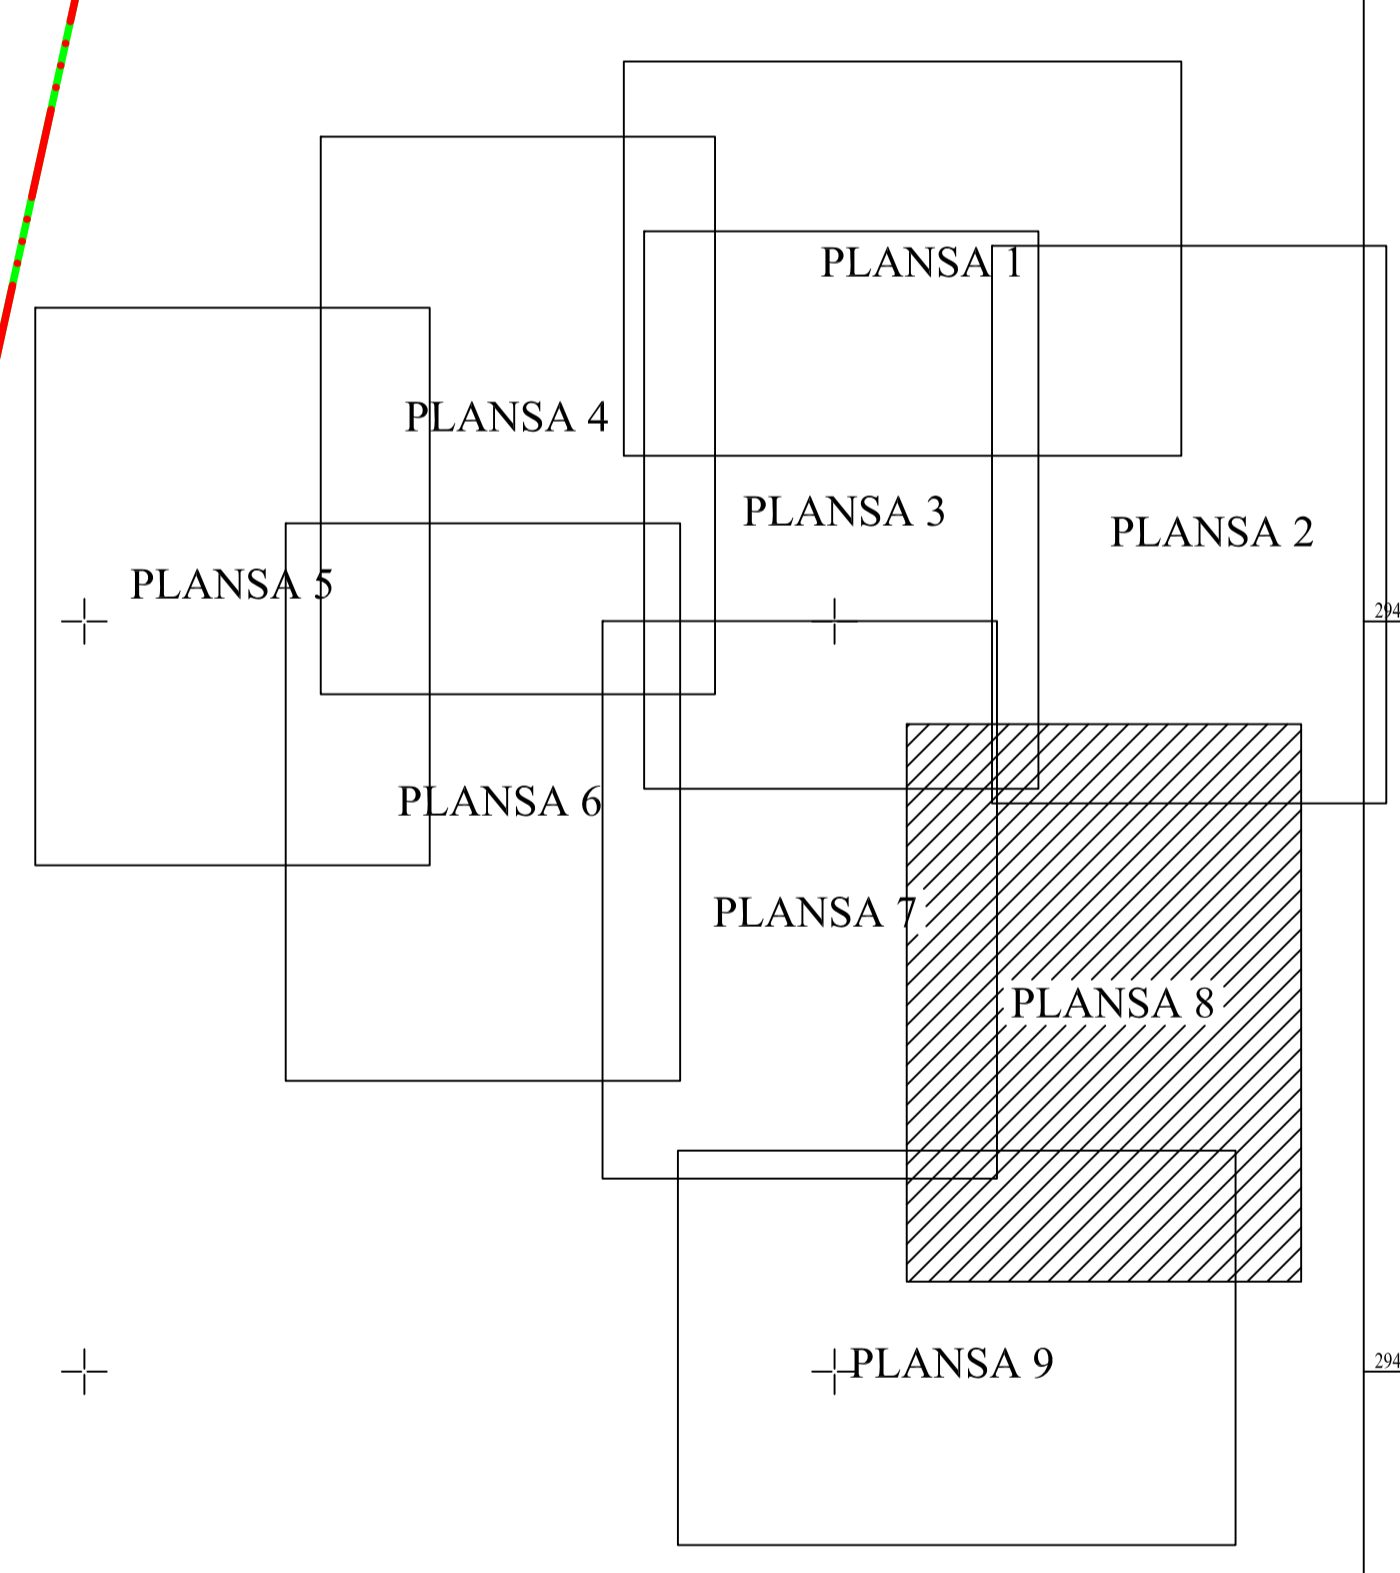

Spre publicare

PLAN CADASTRAL

UAT LEU - Judetul Dolj - Sector cadastral 26

Scara 1:1000, Sistem de proiectie STEREO 70

- Legenda**
- Limita judet
 - · - · - Limita UAT
 - Limita intravilan
 - Limita sector cadastral
 - Limita tarla
 - 170 Numar tarla
 - 26 Numar sector
 - 8052 Identificator Imobil

EXECUTANT
S.C. TOPOSURVEY
SRL

Data intocmirii planului cadastral
27.07.2022