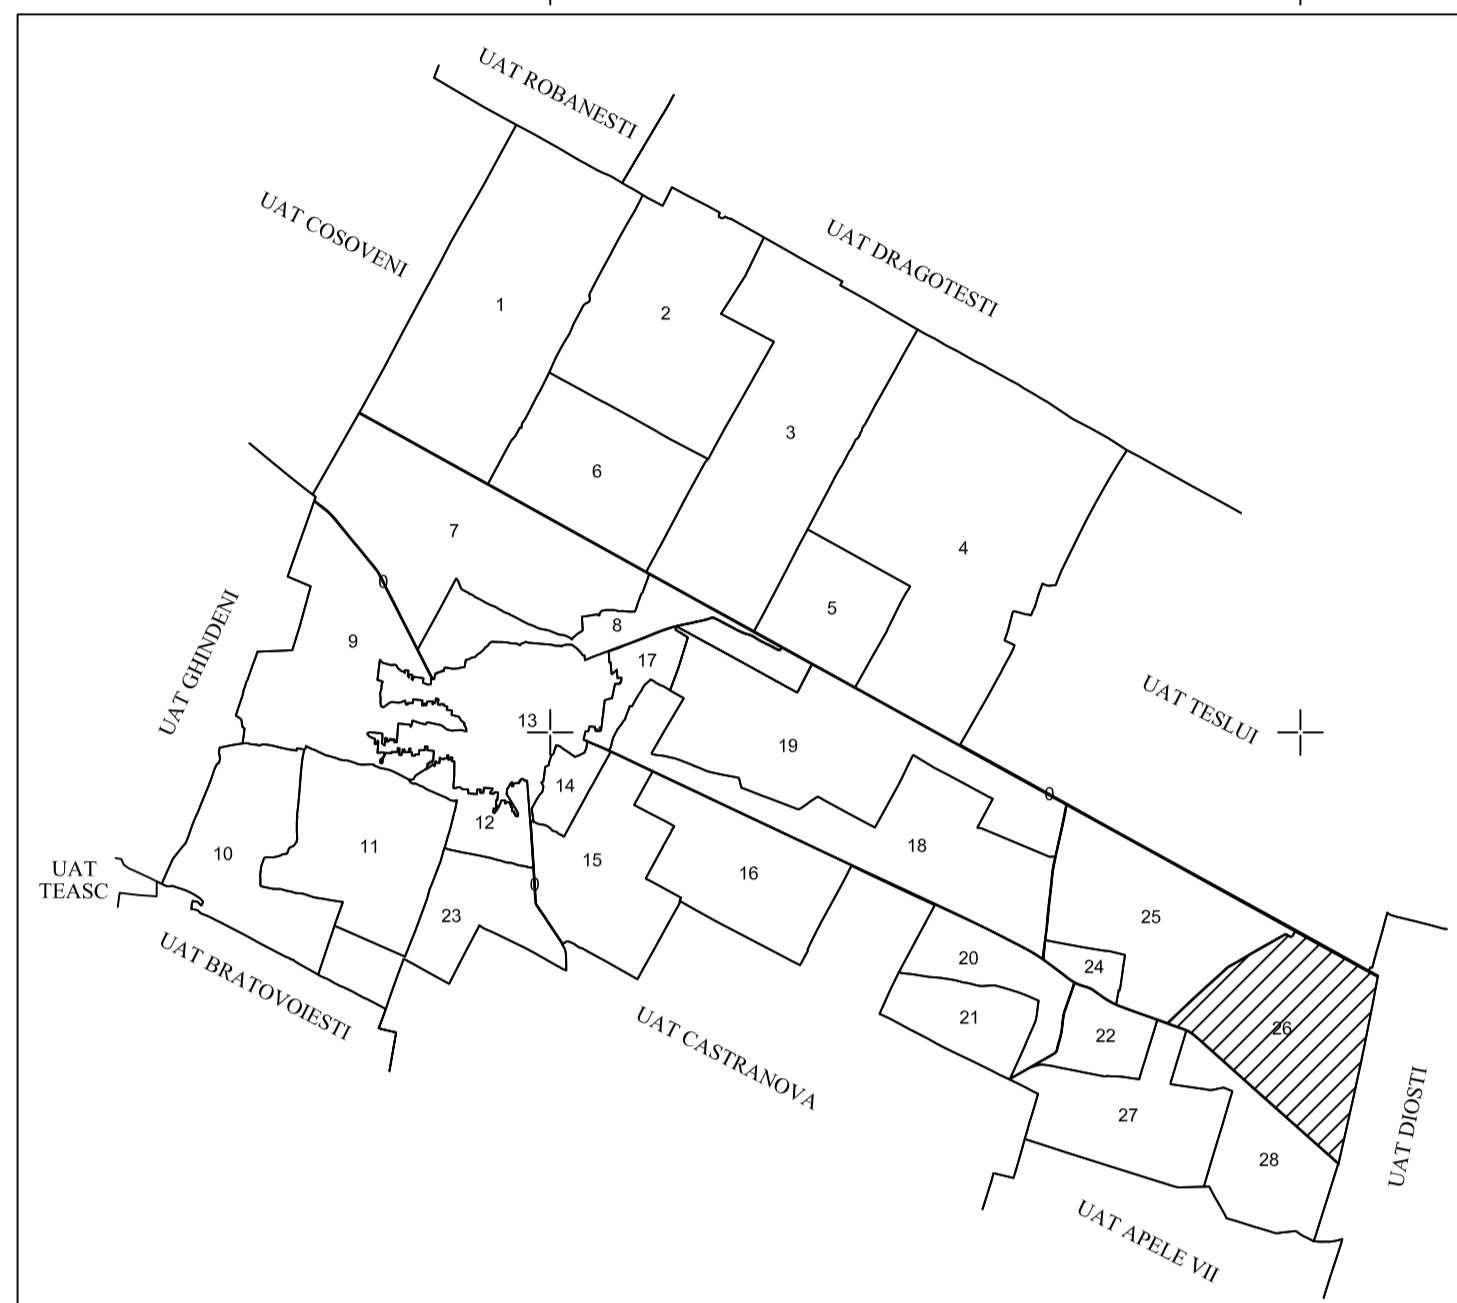

Spre publicare

PLAN CADASTRAL

UAT LEU - Judetul Dolj - Sector cadastral 26

Scara 1:1000, Sistem de proiectie STEREO 70

SCHITA CU DISPUNEREA SECTOARELOR CADASTRALE