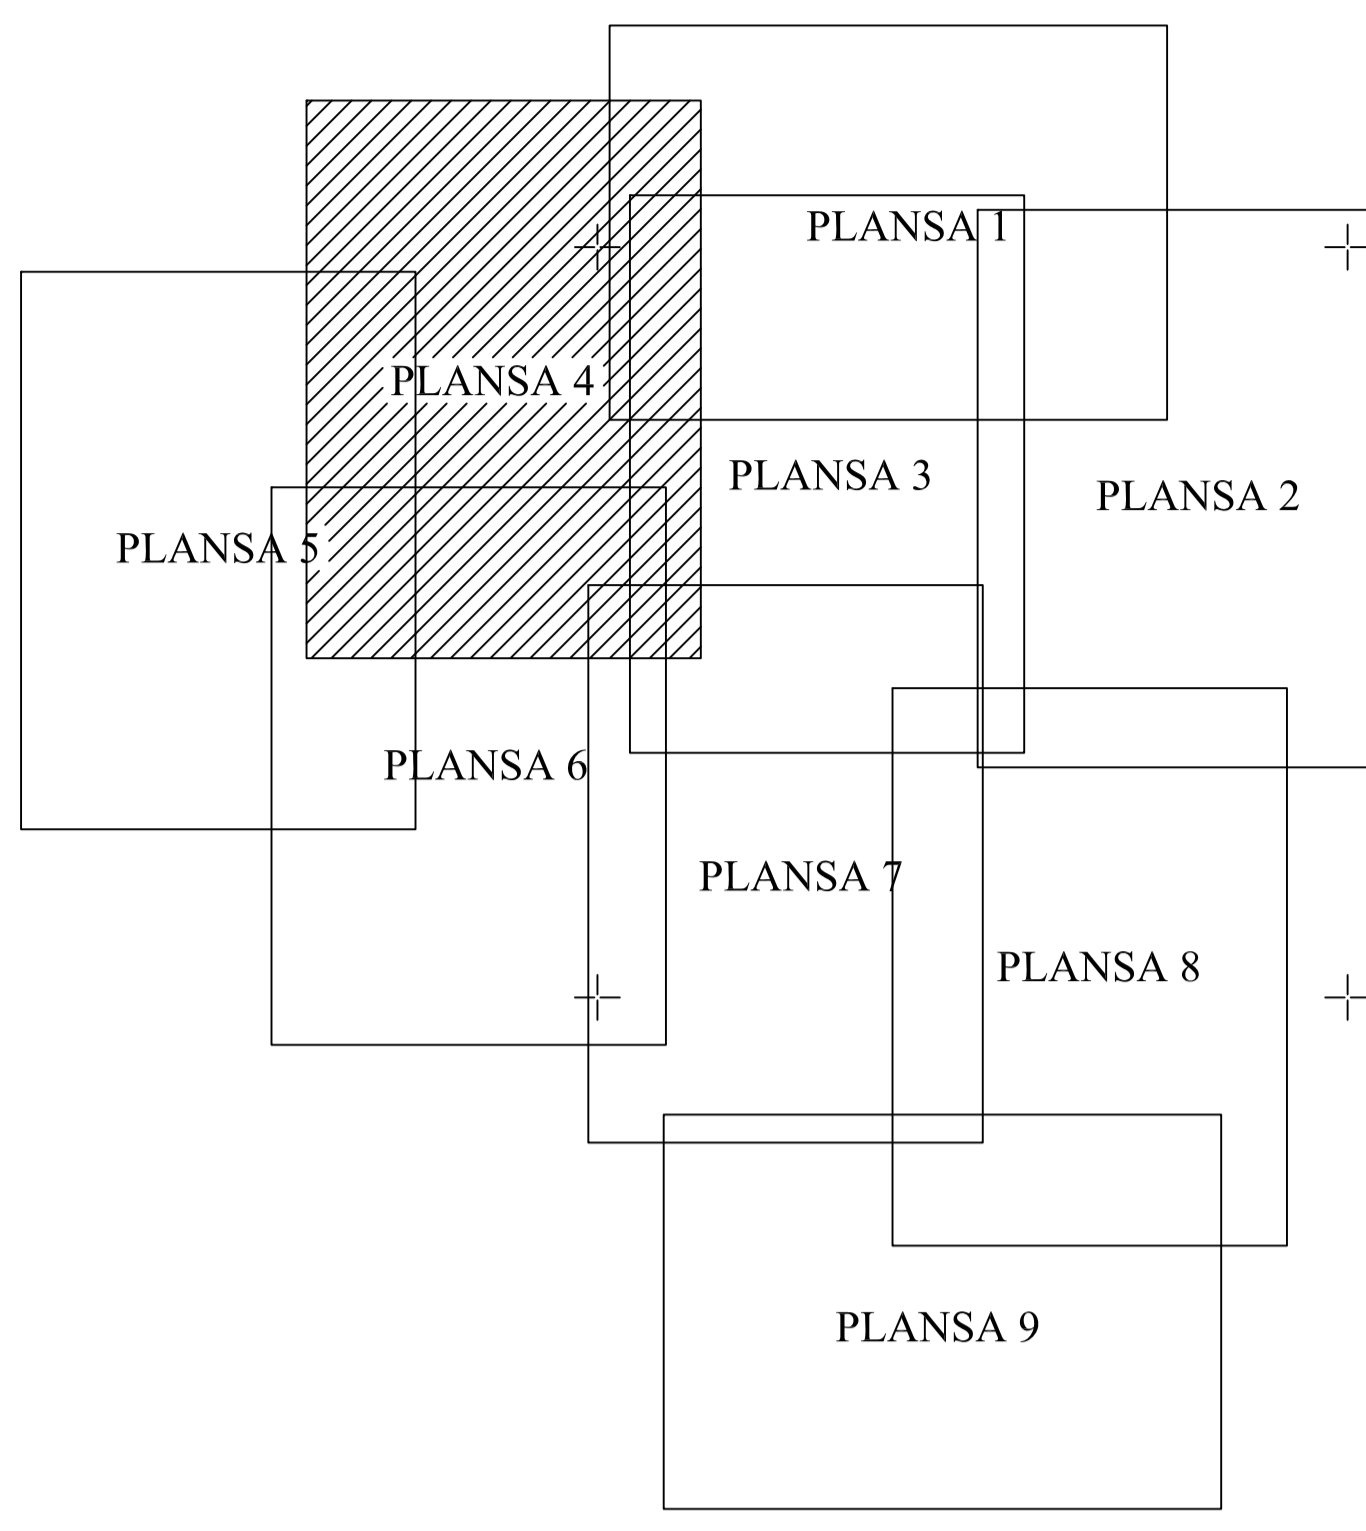

# PLAN CADASTRAL

## UAT LEU - Judetul Dolj - Sector cadastral 26

Scara 1:1000, Sistem de proiectie STEREO 70

EXECUTANT  
S.C. TOPOSURVEY  
SRL

Data intocmirii planului cadastral  
27.07.2022

- Legenda**
- Limita judet
  - · - · - · Limita UAT
  - Limita intravilan
  - Limita sector cadastral
  - Limita tarla
  - T70 Numar tarla
  - 26 Numar sector
  - 8052 Identificator Imobil