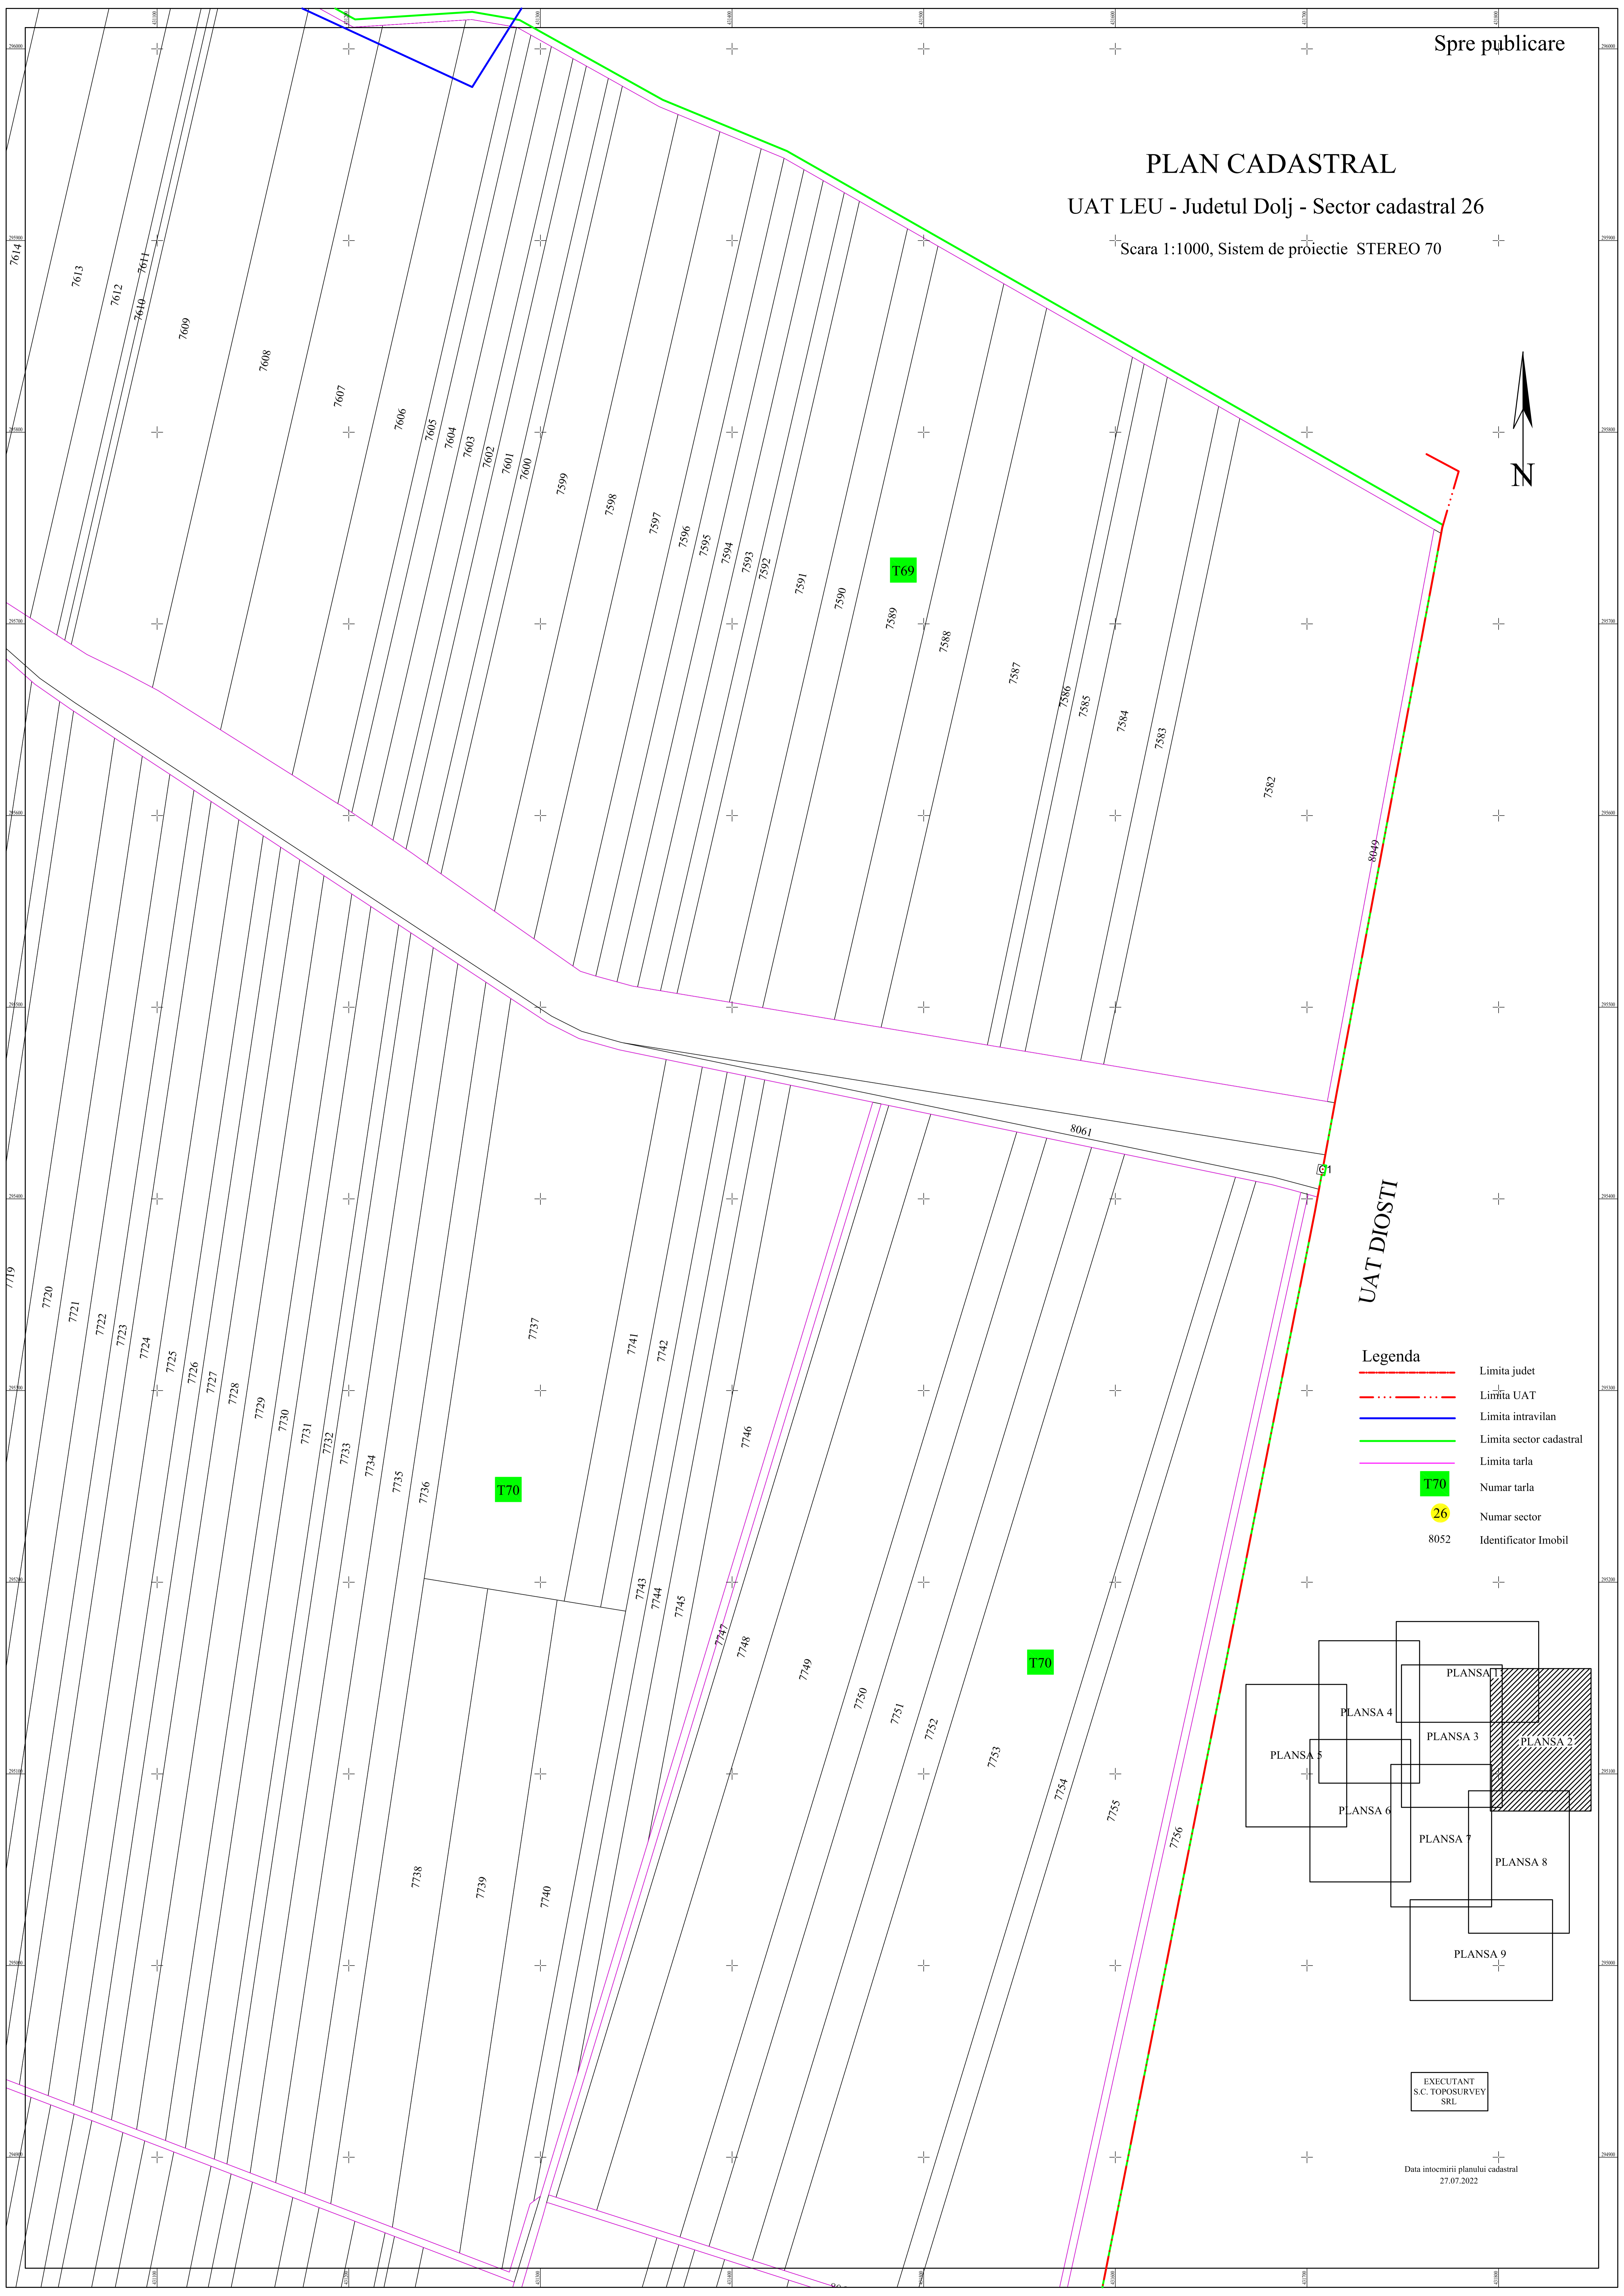

PLAN CADASTRAL

UAT LEU - Judetul Dolj - Sector cadastral 26

Scara 1:1000, Sistem de proiectie STEREO 70

UAT DIOSTI

Legenda

- Limita judet
- Limita UAT
- Limita intravilan
- Limita sector cadastral
- Limita tarla
- Numar tarla
- Numar sector
- Identificator Imobil

EXECUTANT
S.C. TOPOSURVEY
SRL

Data intocmirii planului cadastral
27.07.2022