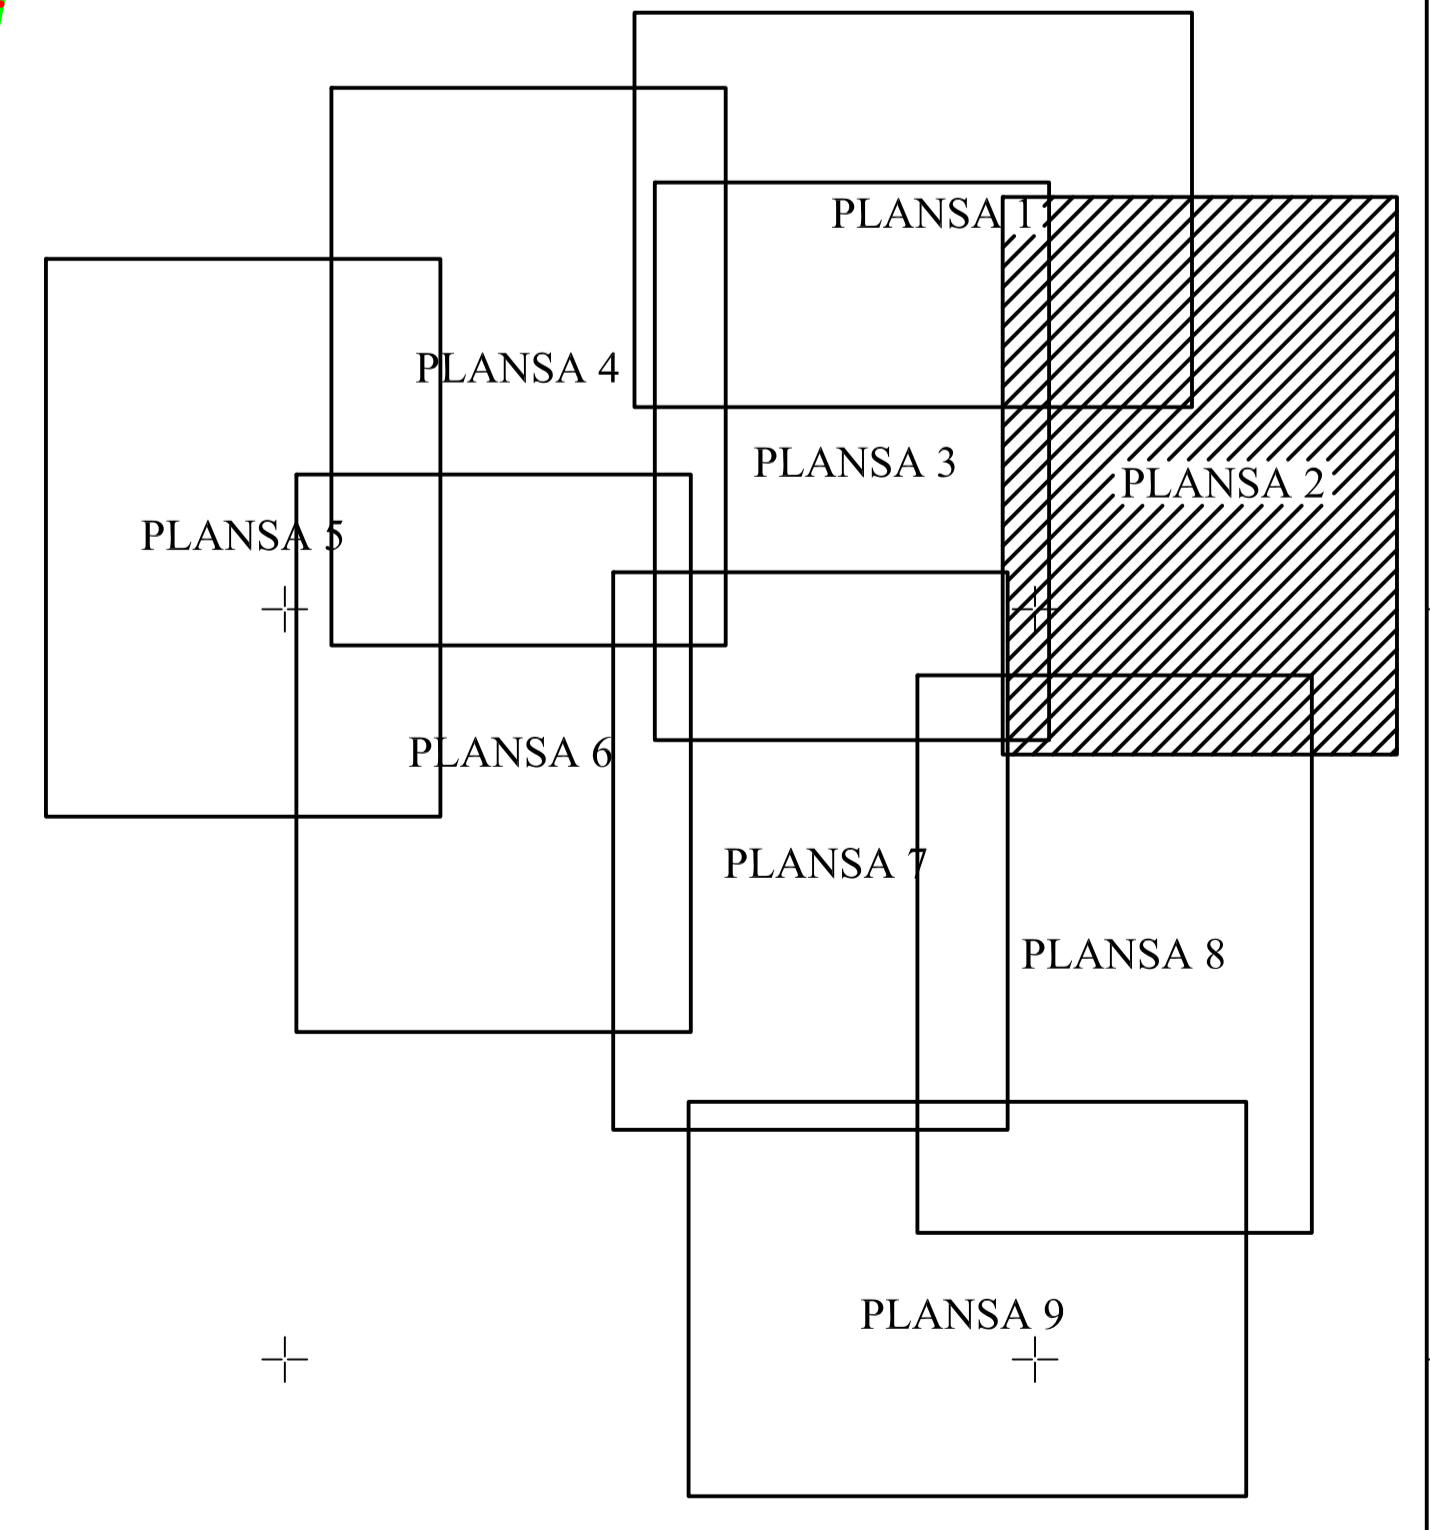

PLAN CADASTRAL

UAT LEU - Judetul Dolj - Sector cadastral 26

Scara 1:1000, Sistem de proiectie STEREO 70

UAT DIOSTI

Legenda

- Limita judet
- Limita UAT
- Limita intravilan
- Limita sector cadastral
- Limita tarla
- Numar tarla
- Numar sector
- Identificator Imobil

EXECUTANT
S.C. TOPOSURVEY
SRL

Data intocmirii planului cadastral
27.07.2022