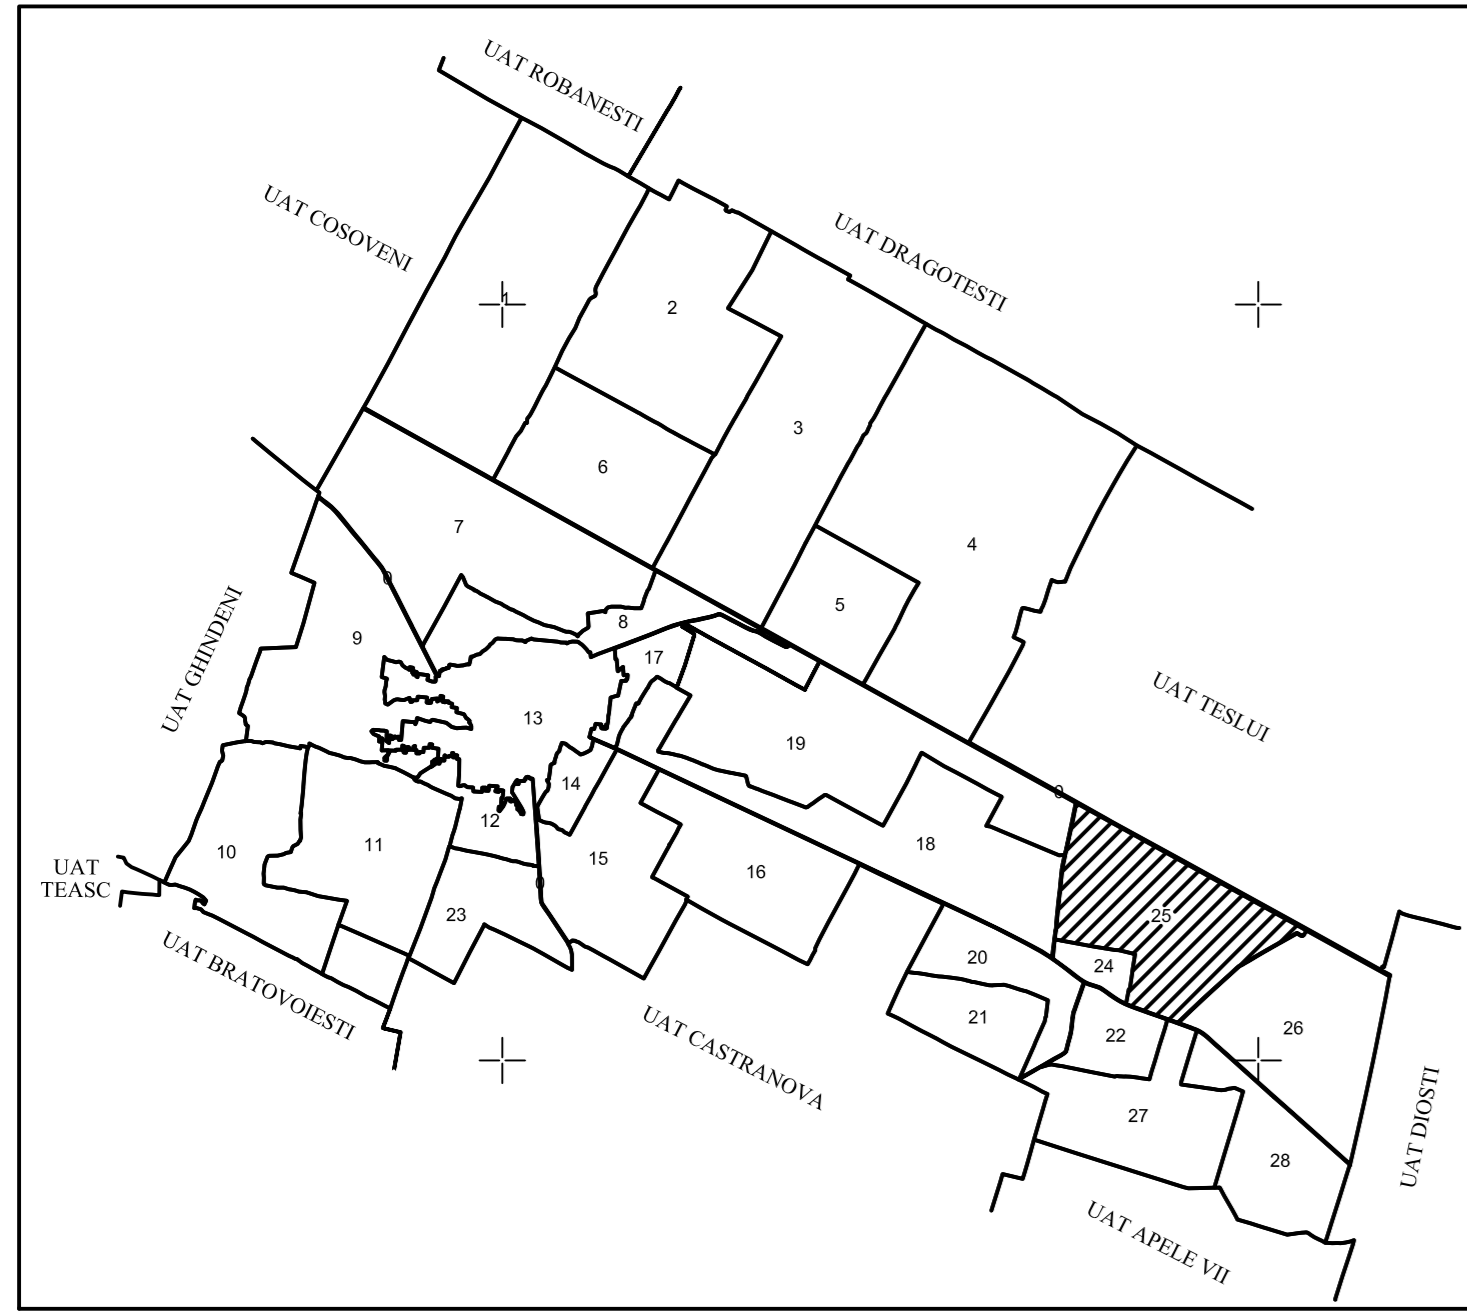

PLAN CADASTRAL

UAT LEU - Judetul Dolj - Sector cadastral 25

Scara 1:1000, Sistem de proiectie STEREO 70

SCHITA CU DISPUNEREA SECTOARELOR CADASTRALE

EXECUTANT
S.C. TOPOSURVEY
SRL

Data intocmirii planului cadastral
27.07.2022

Legenda

- Limita judet
- - - Limita UAT
- Limita intravilan
- Limita sector cadastral
- Limita tarla
- T60 Numar tarla
- 25 Numar sector
- 8399 Identificator Imobil