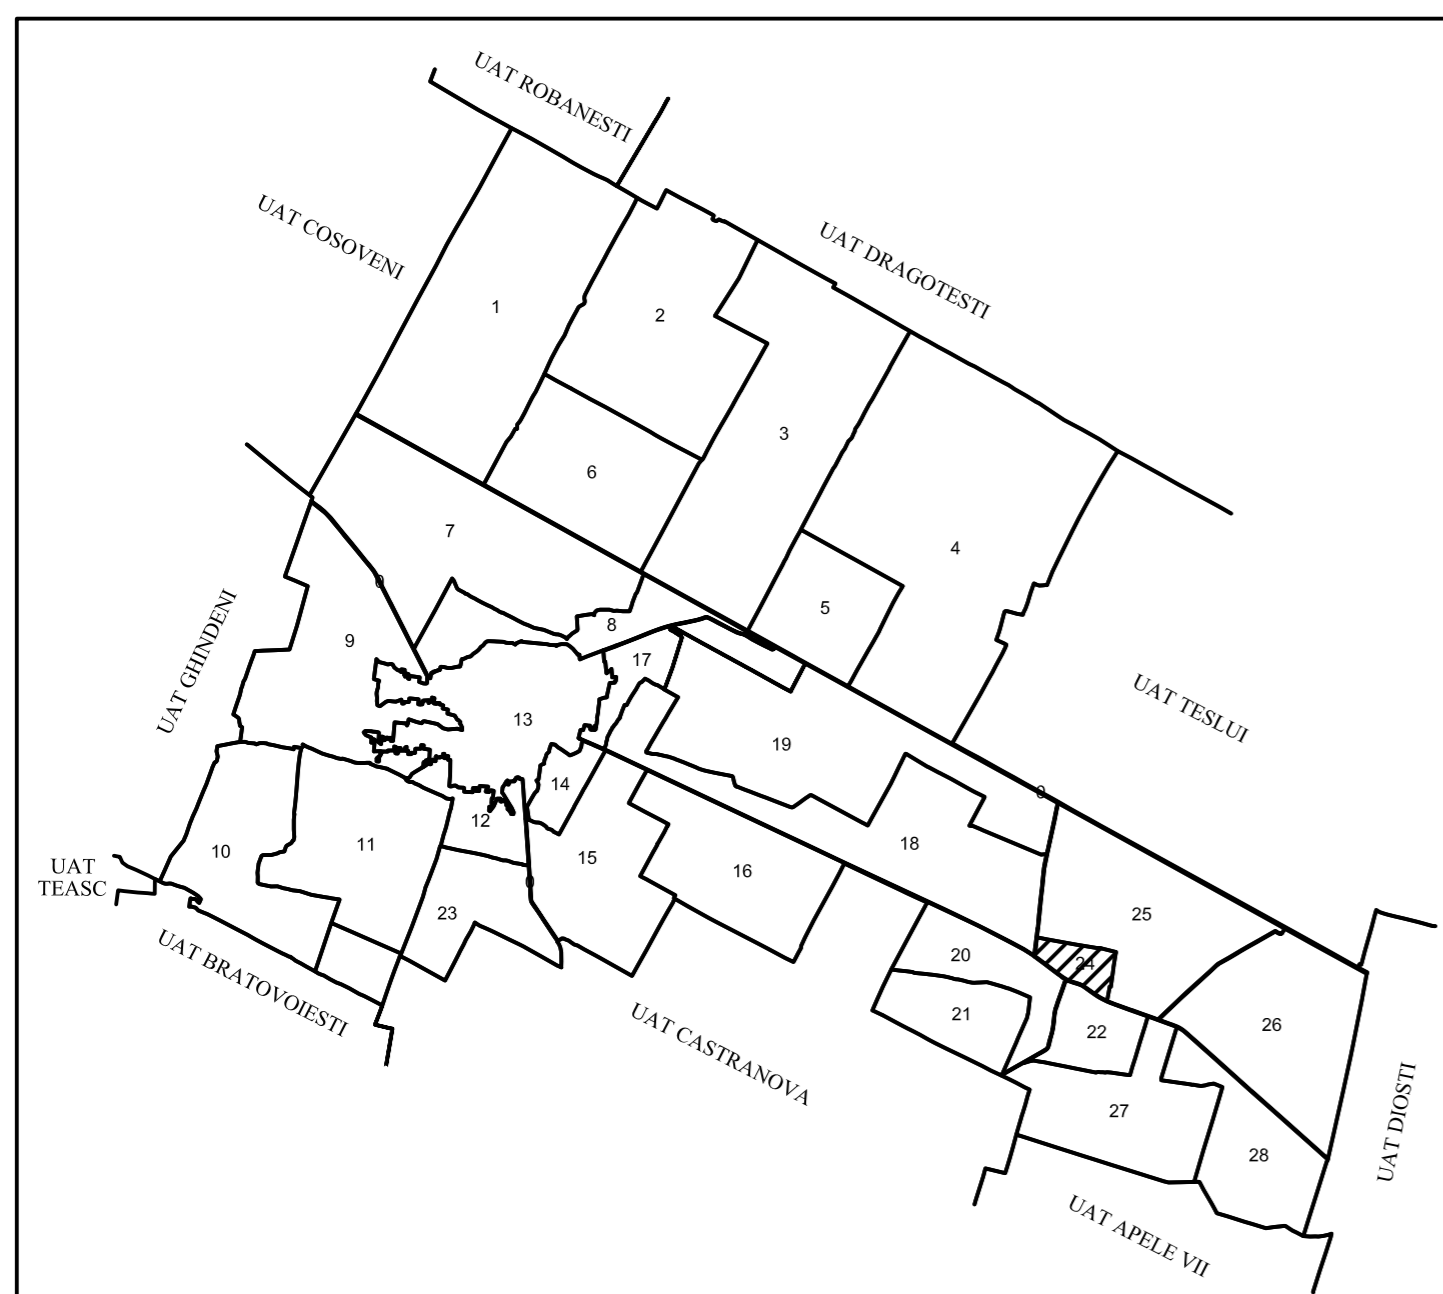

Spre publicare

PLAN CADASTRAL

UAT LEU - Judetul Dolj - Sector cadastral 24

Scara 1:1000, Sistem de proiectie STEREO 70

SCHITA CU DISPUNEREA SECTOARELOR CADASTRALE

Legenda

-  Limita judet
-  Limita UAT
-  Limita intravilan
-  Limita sector cadastral
-  Limita tarla
-  Numar tarla
-  Numar sector
-  Identificator Imobil

EXECUTANT
S.C. TOPOSURVEY
SRL

Data intocmirii planului cadastral
07.12.2022