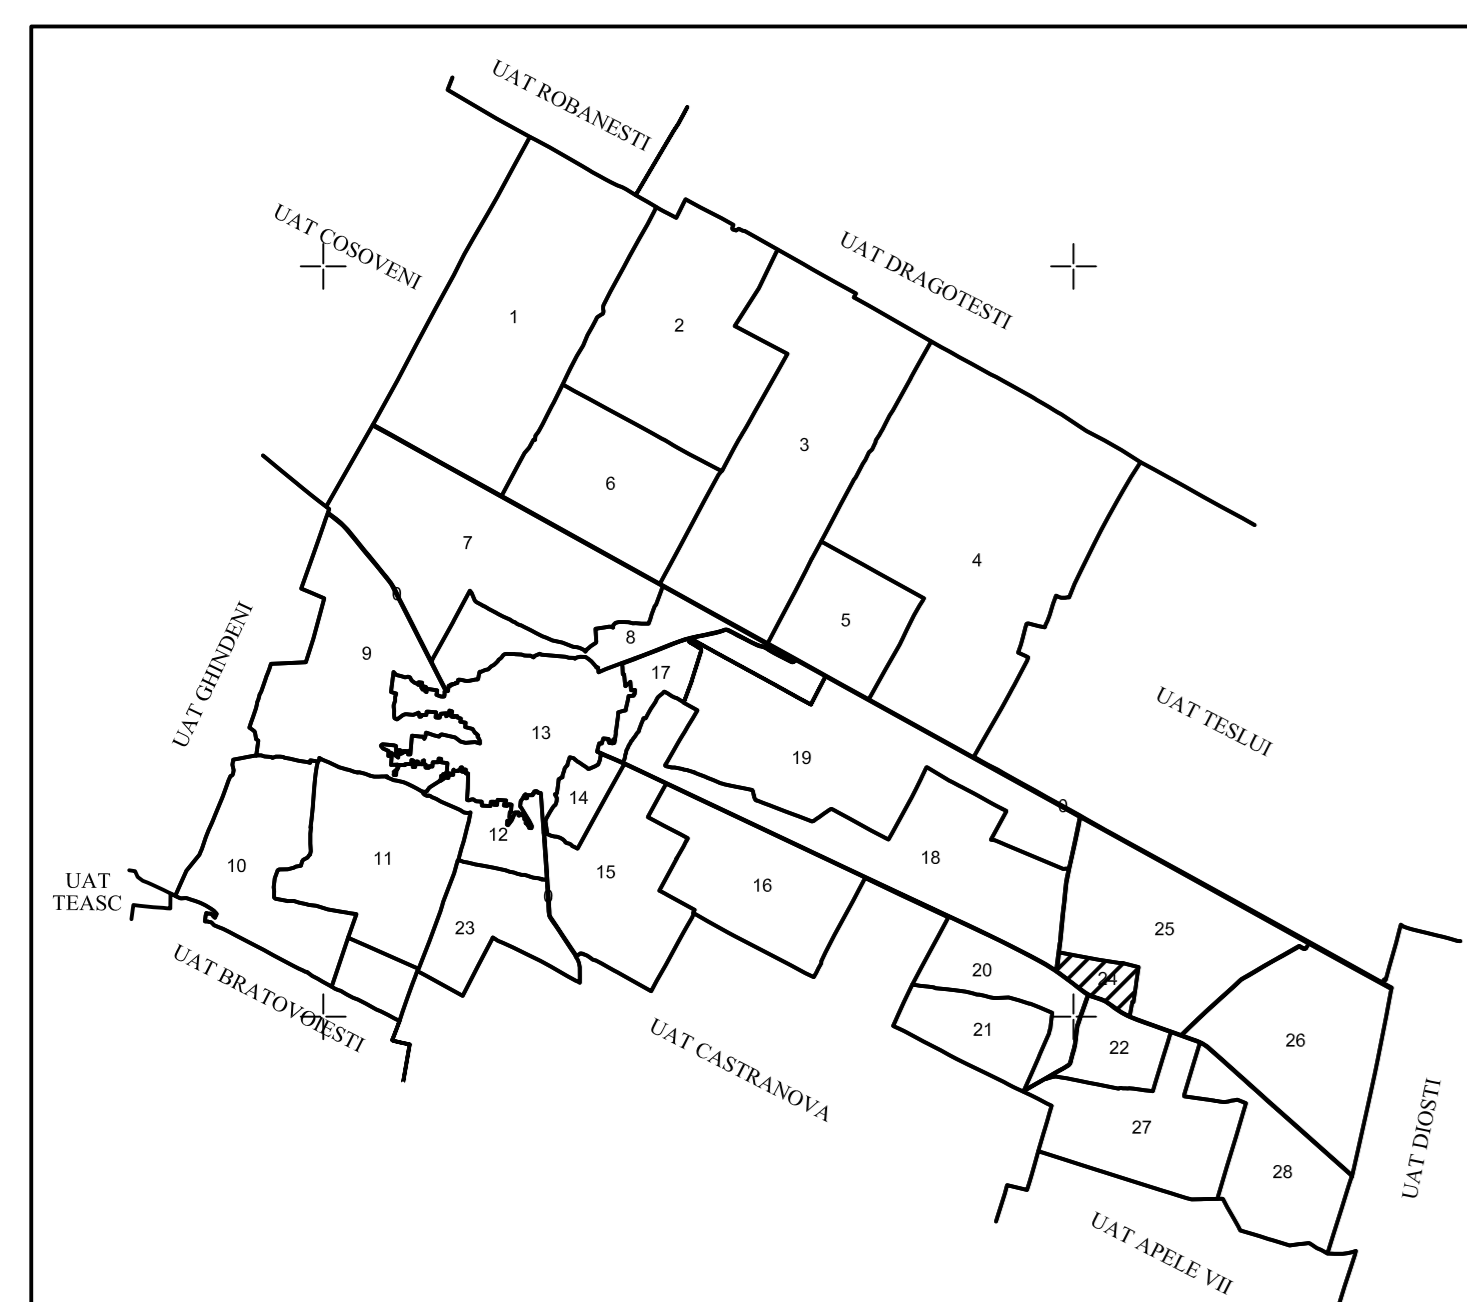

PLAN CADASTRAL

UAT LEU - Judetul Dolj - Sector cadastral 24

Scara 1:1000, Sistem de proiectie STEREO 70

PLANSA 2

EXECUTANT
S.C. TOPOSURVEY
SRL

Data intoamirii planului cadastral
07.12.2022

SCHITA CU DISPUNEREA SECTOARELOR CADASTRALE

Legenda

-  Limita judet
-  Limita UAT
-  Limita intravilan
-  Limita sector cadastral
-  Limita tarla
-  Numar tarla
-  Numar sector
-  Identificator Imobil