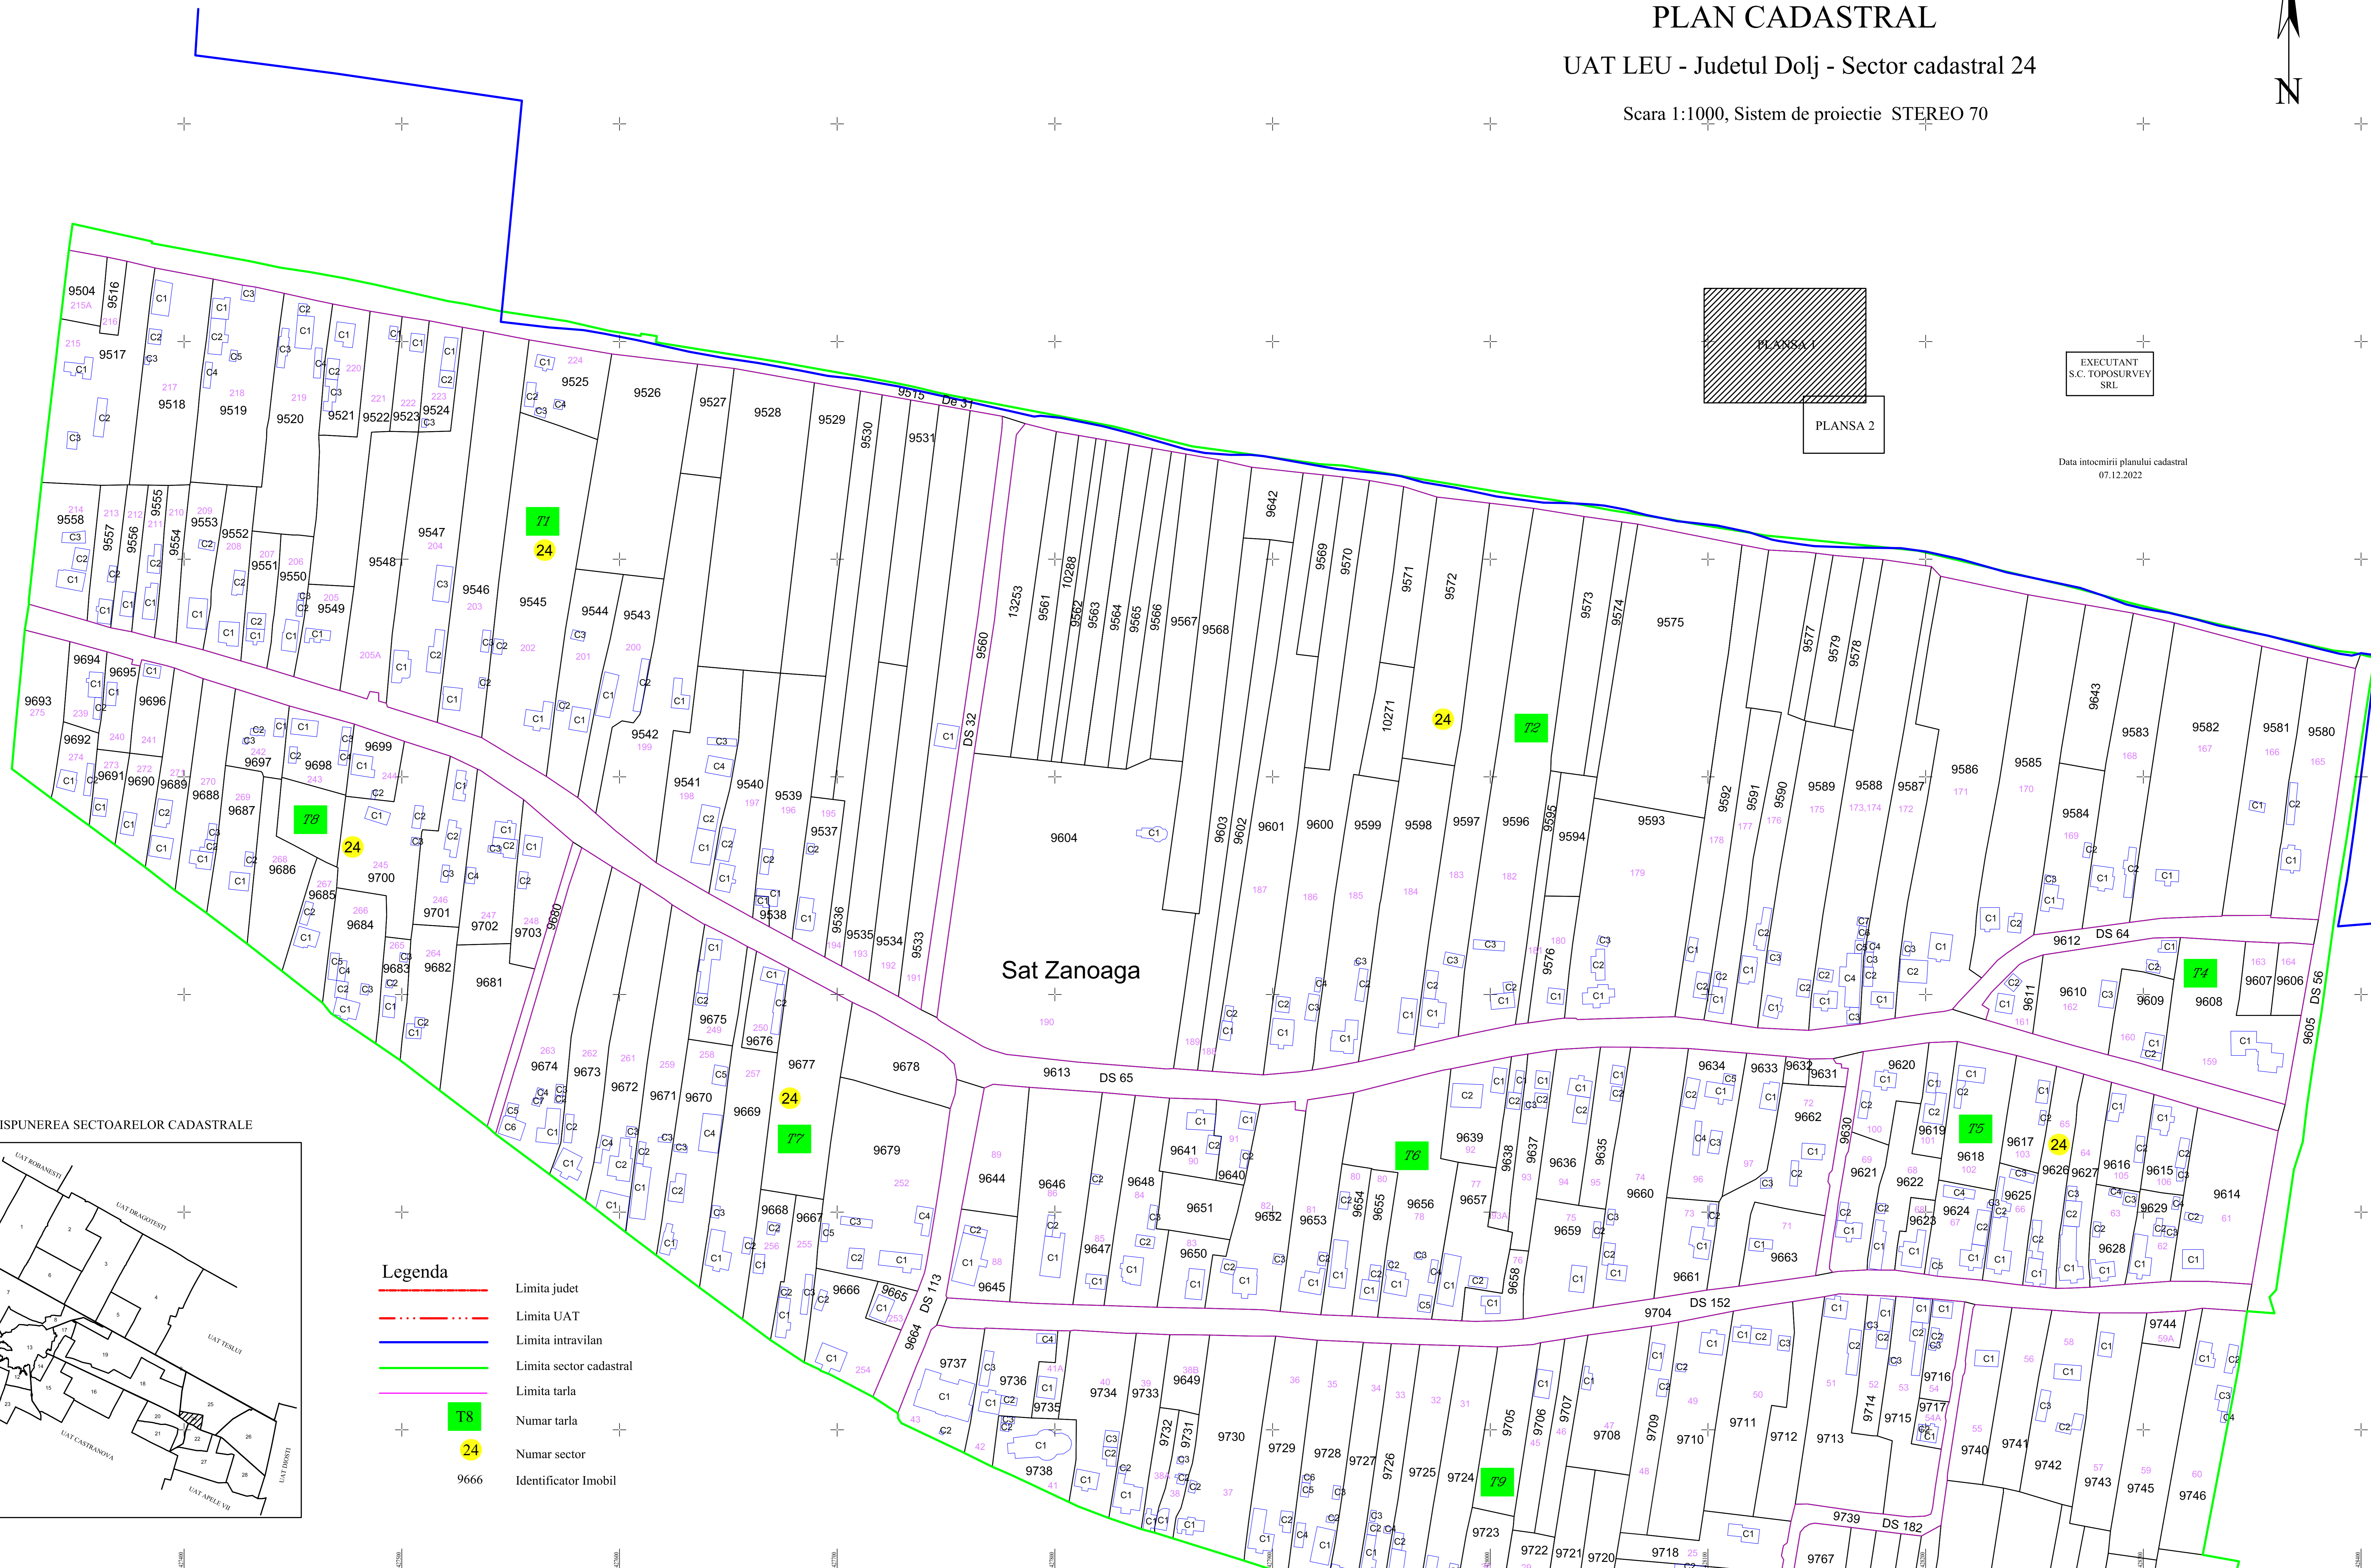

PLAN CADASTRAL

UAT LEU - Judetul Dolj - Sector cadastral 24

Scara 1:1000, Sistem de proiectie STEREO 70

PLANSA 2

EXECUTANT
S.C. TOPOSURVEY
SRL

Data intoamirii planului cadastral
07.12.2022

SCHITA CU DISPUNEREA SECTOARELOR CADASTRALE

Legenda

-  Limita judet
-  Limita UAT
-  Limita intravilan
-  Limita sector cadastral
-  Limita tarla
-  Numar tarla
-  Numar sector
-  Identificator Imobil