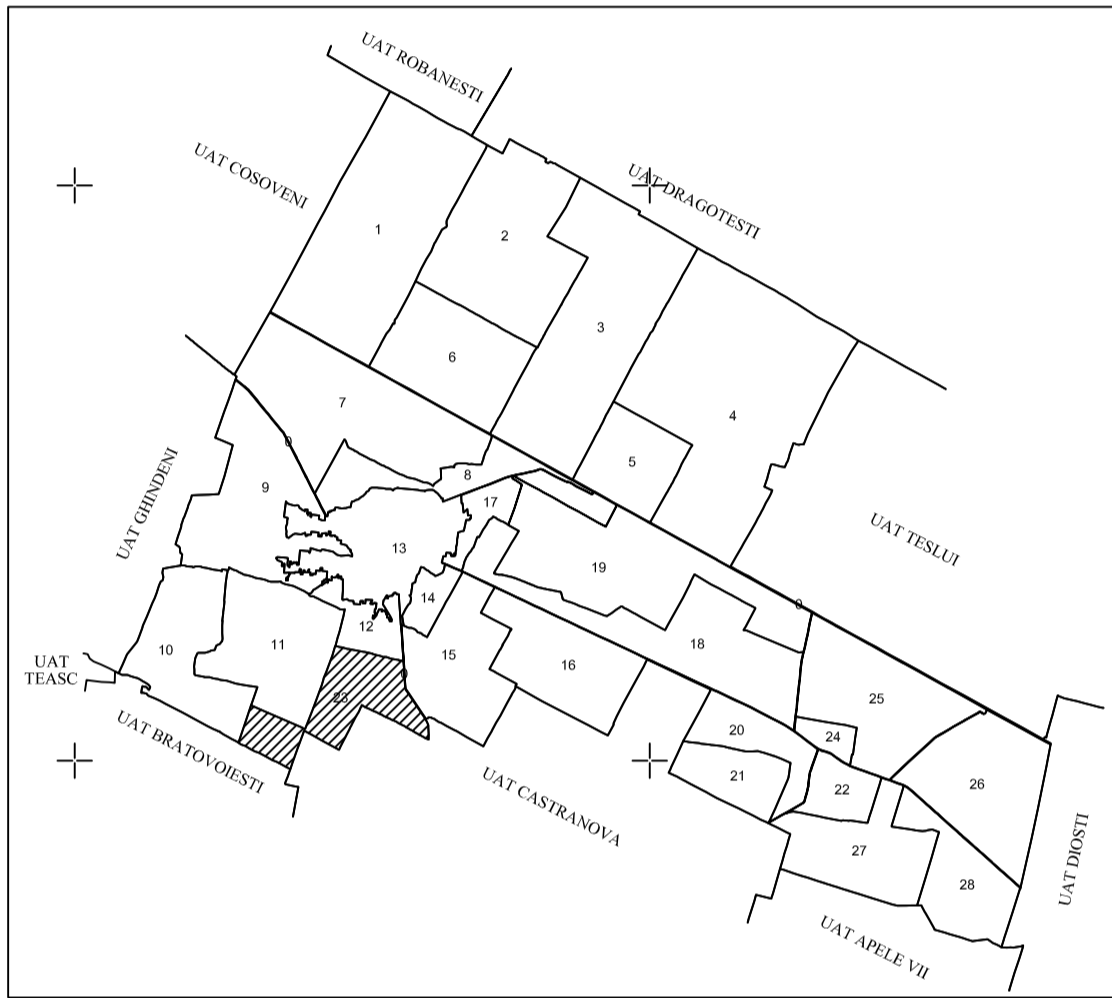

Spre publicare

PLAN CADASTRAL

UAT LEU - Judetul Dolj - Sector cadastral 23

Scara 1:2000, Sistem de proiectie STEREO 70

SCHITA CU DISPUNEREA SECTOARELOR CADASTRALE

EXECUTANT
S.C. TOPOSURVEY
SRL

Data întocmirii planului cadastral
21.02.2022

Legenda

- Limita judet
- Limita UAT
- Limita intravilan
- Limita sector cadastral
- Limita tarla
- Numar tarla
- Numar sector
- Identificator Imobil