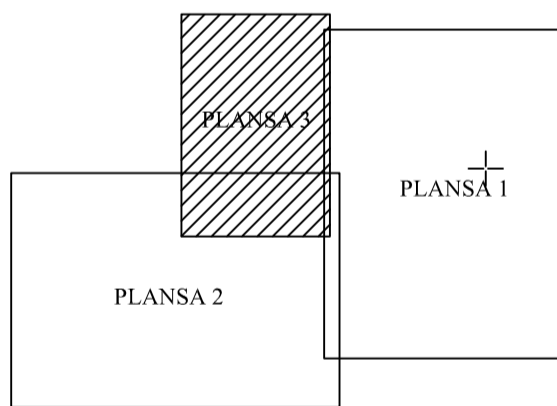

Spre publicare

PLAN CADASTRAL

UAT LEU - Judetul Dolj - Sector cadastral 23

Scara 1:2000, Sistem de proiectie STEREO 70

SCHITA CU DISPUNEREA SECTOARELOR CADASTRALE

EXECUTANT
S.C. TOPOSURVEY
SRL

Data întocmirii planului cadastral
21.02.2022

Legenda

- Limita judet
- Limita UAT
- Limita intravilan
- Limita sector cadastral
- Limita tarla
- Numar tarla
- Numar sector
- Identificator Imobil