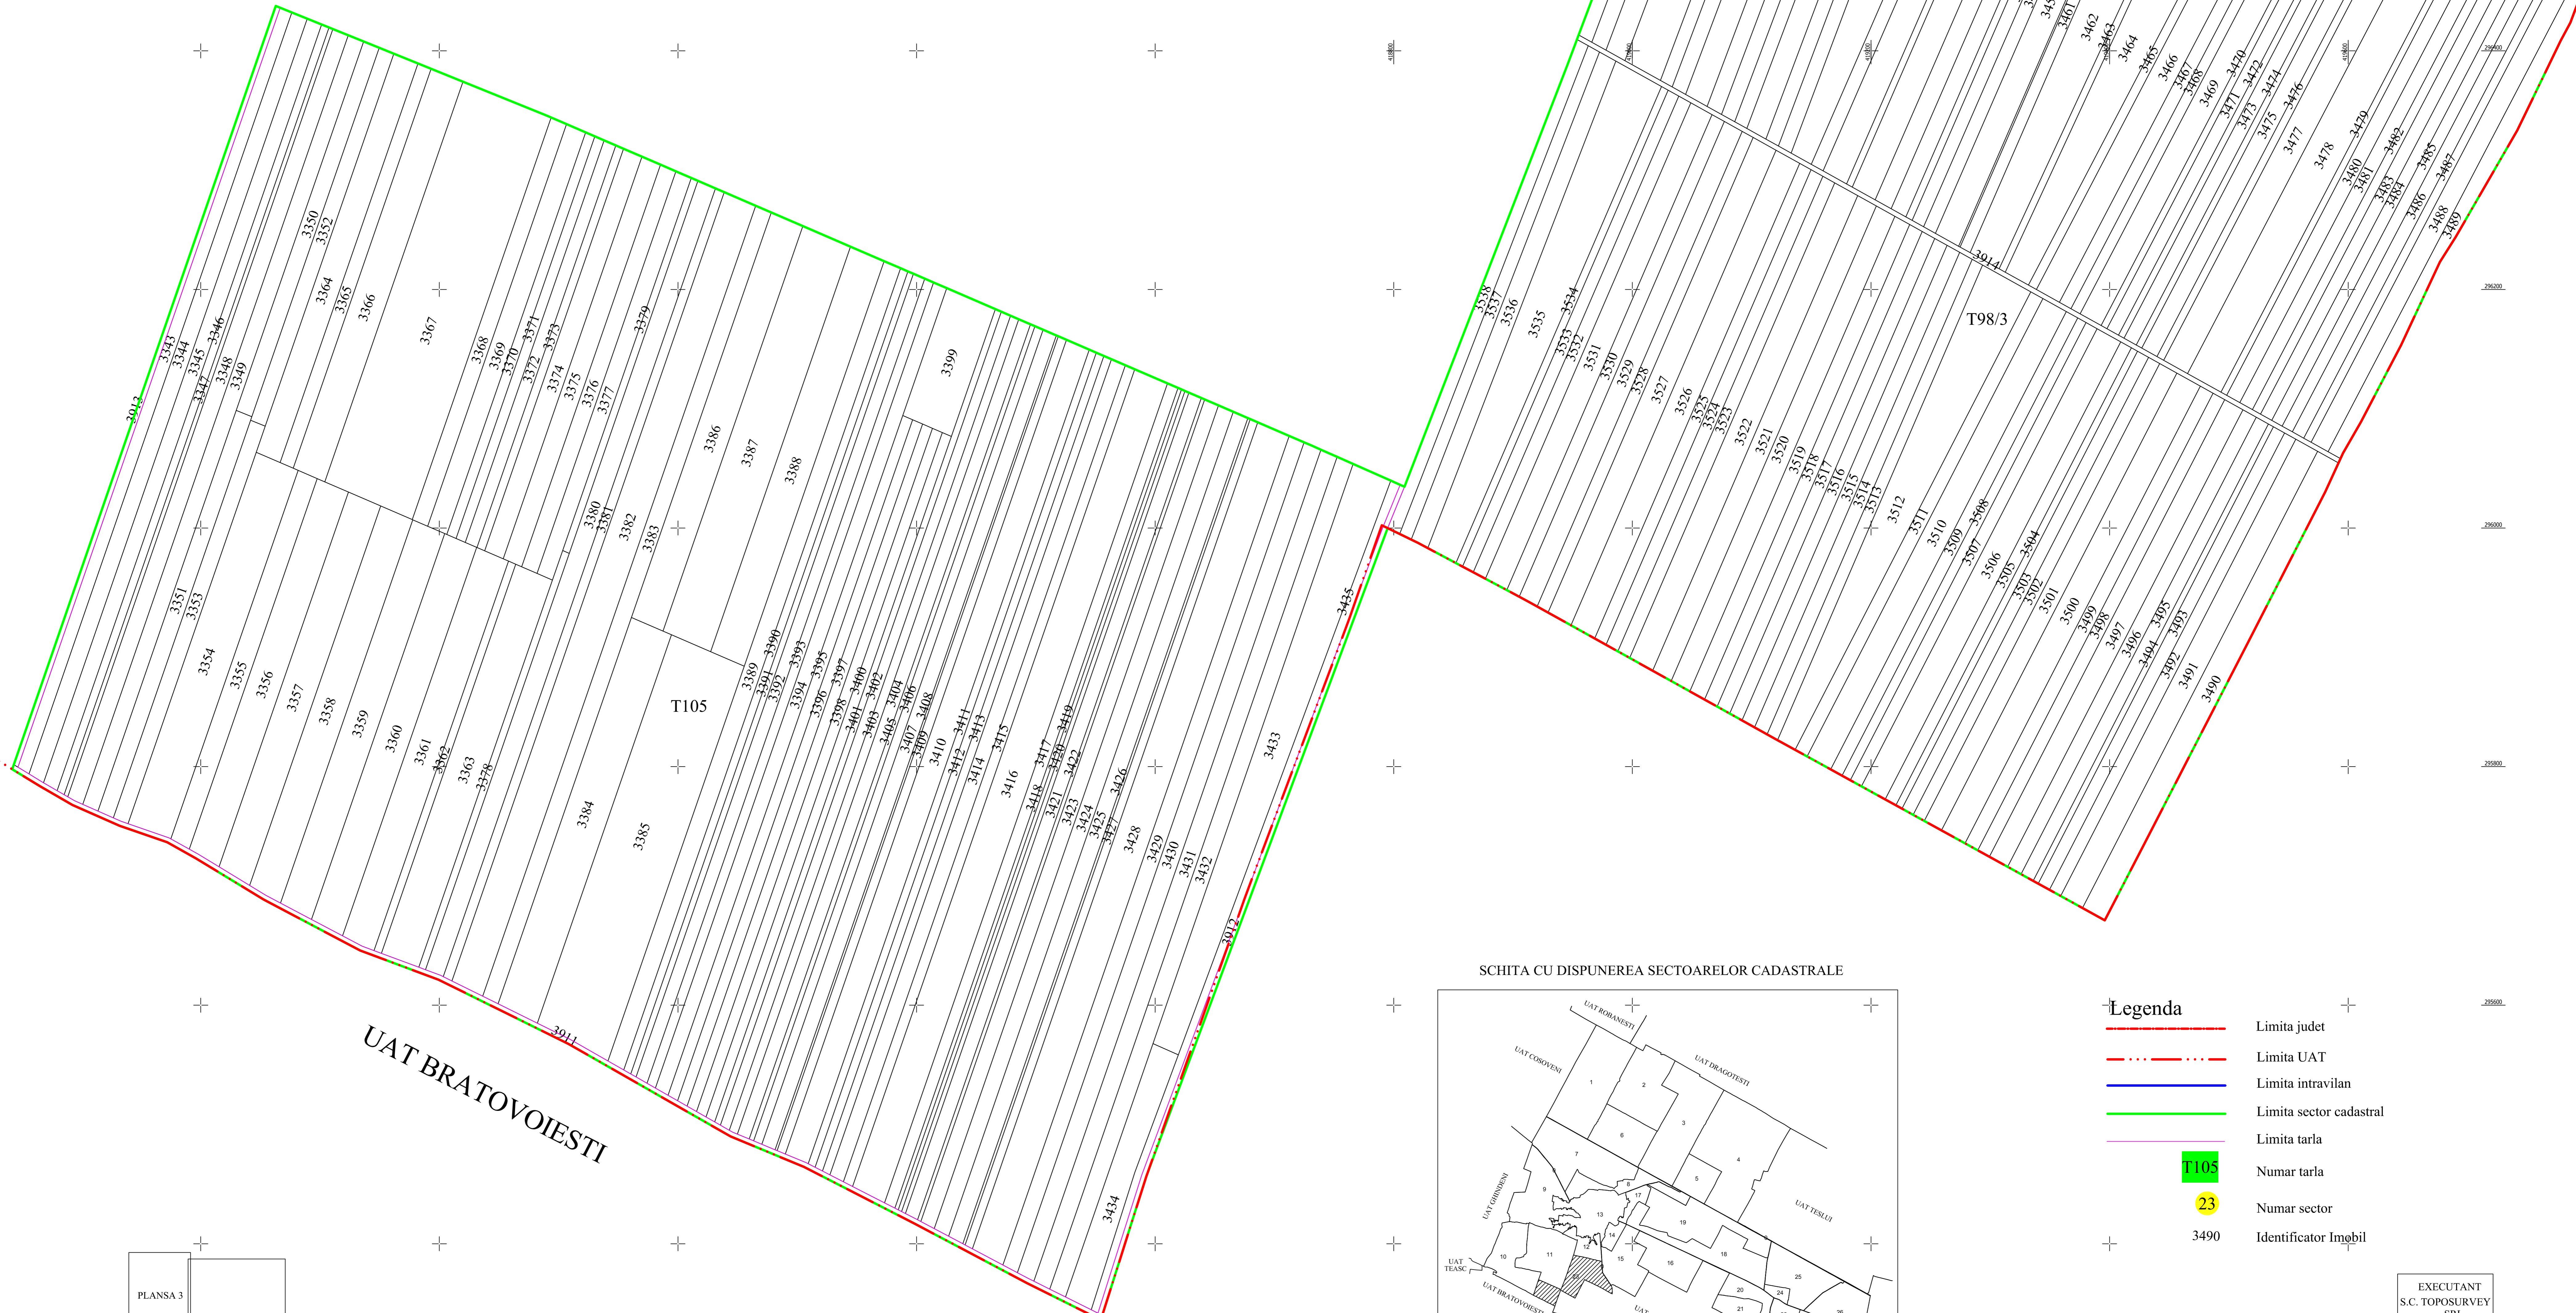

Spre publicare

PLAN CADASTRAL

UAT LEU - Judetul Dolj - Sector cadastral 23

Scara 1:2000, Sistem de proiectie STEREO 70

UAT BRATOVOIESTI

SCHTA CU DISPUNEREA SECTOARELOR CADASTRALE

- Legenda**
- Limita judet
 - - - Limita UAT
 - Limita intravilan
 - Limita sector cadastral
 - Limita tarla
 - T105 Numar tarla
 - 23 Numar sector
 - 3490 Identificator Imobil

EXECUTANT
S.C. TOPOSURVEY
SRL

Data intocmirii planului cadastral
21.02.2022