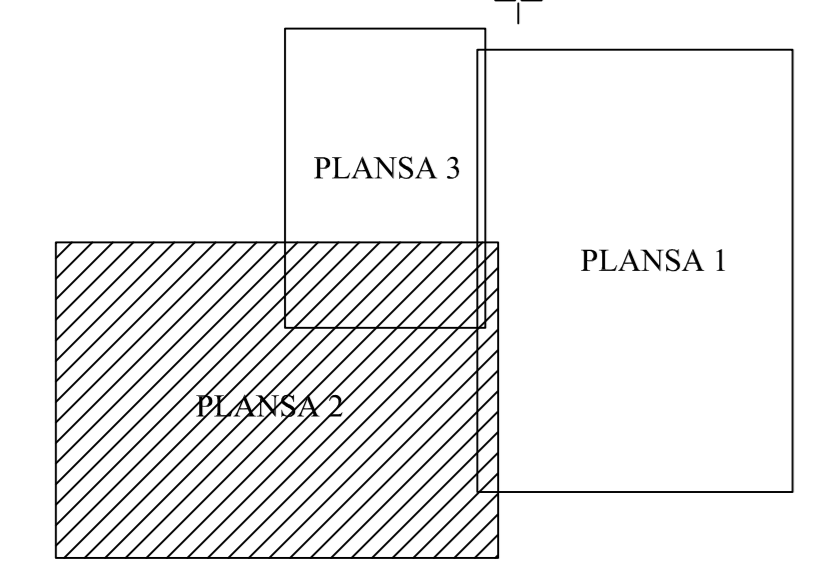

Spre publicare

PLAN CADASTRAL

UAT LEU - Judetul Dolj - Sector cadastral 23

Scara 1:2000, Sistem de proiectie STEREO 70

UAT BRATOVOIESTI

SCHTA CU DISPUNEREA SECTOARELOR CADASTRALE

- Legenda**
- Limita judet
 - - - Limita UAT
 - Limita intravilan
 - Limita sector cadastral
 - Limita tarla
 - T105 Numar tarla
 - 23 Numar sector
 - 3490 Identificator Imobil

EXECUTANT
S.C. TOPOSURVEY
SRL

Data intocmirii planului cadastral
21.02.2022