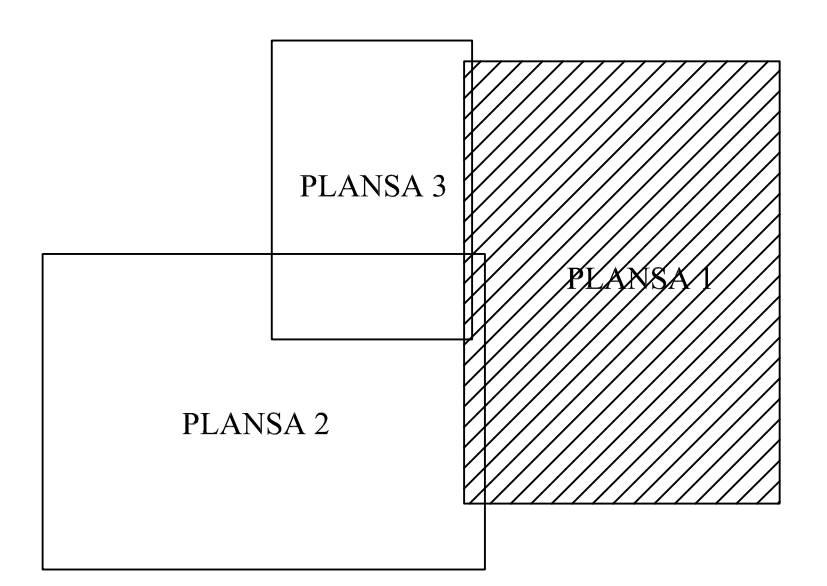

# PLAN CADASTRAL

## UAT LEU - Judetul Dolj - Sector cadastral 23

Scara 1:2000, Sistem de proiectie STEREO 70

SCHITA CU DISPUNEREA SECTOARELOR CADASTRALE