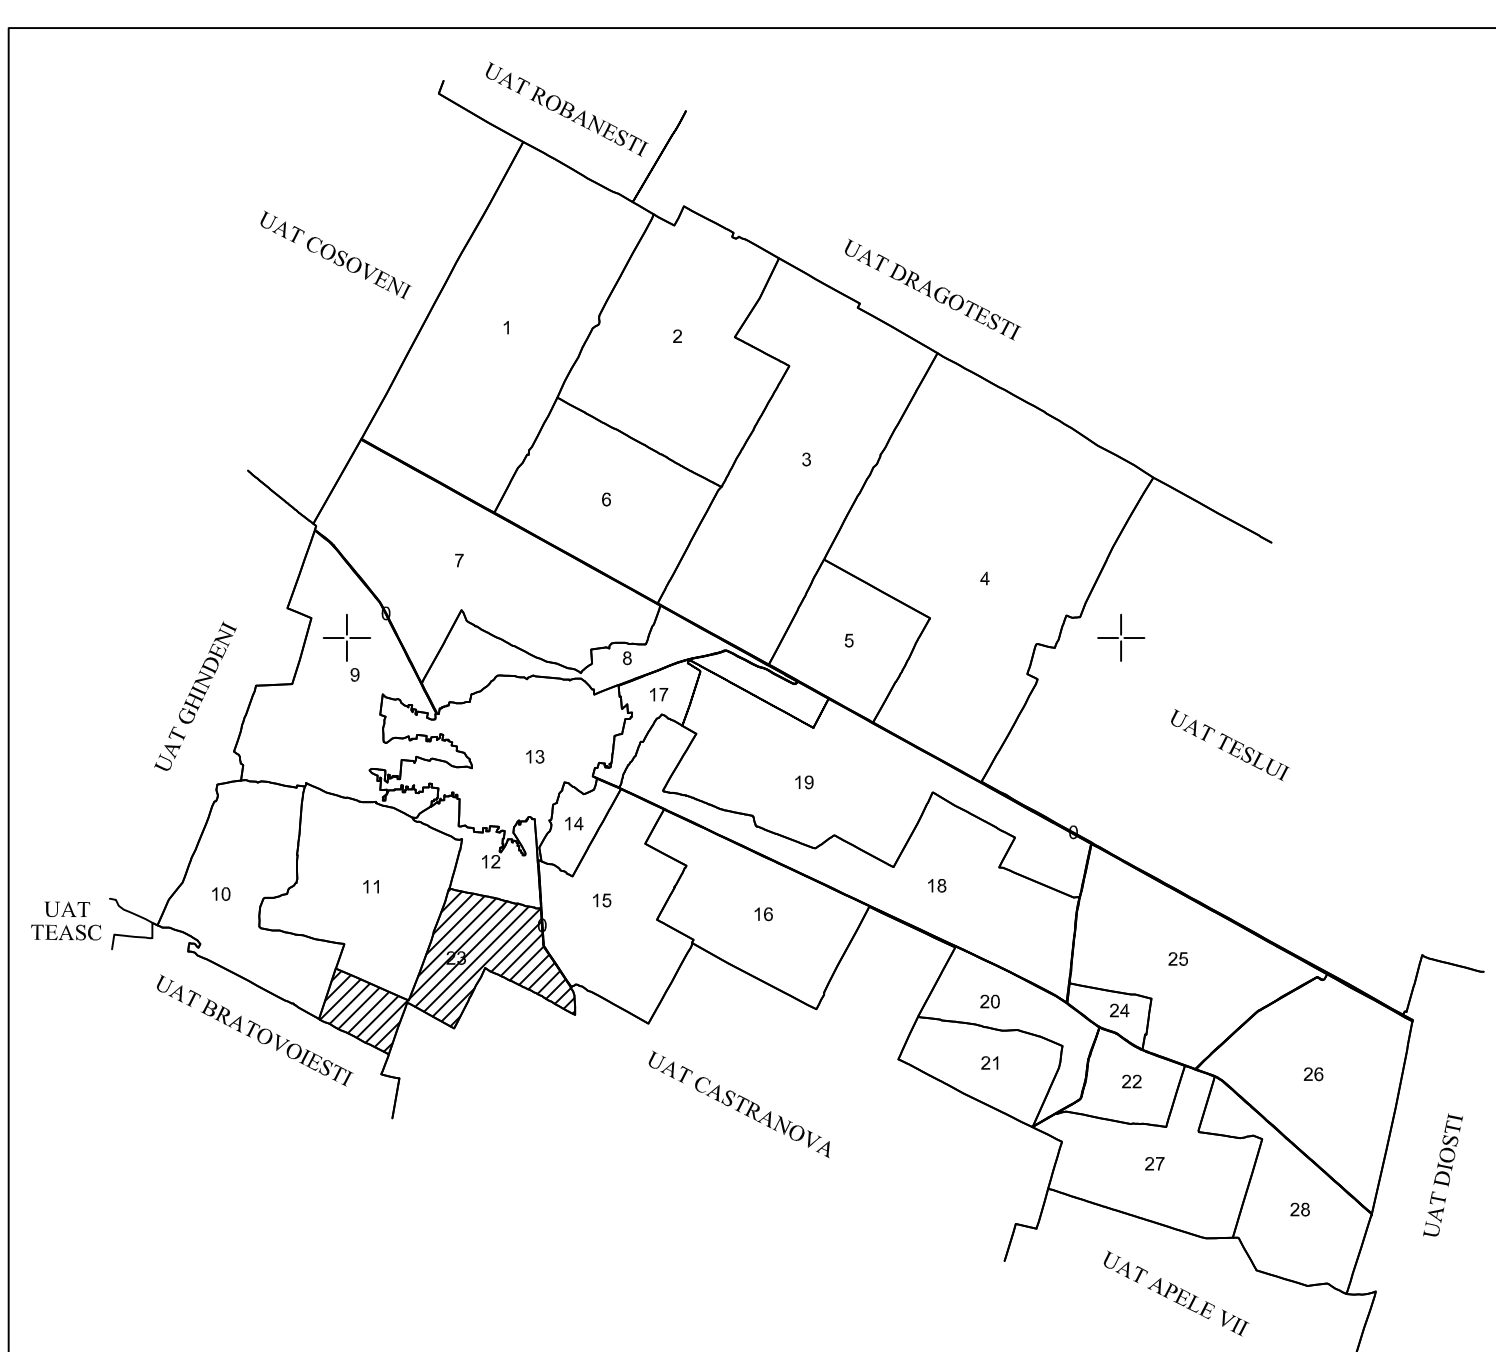

# PLAN CADASTRAL

## UAT LEU - Judetul Dolj - Sector cadastral 23

Scara 1:2000, Sistem de proiectie STEREO 70

SCHITA CU DISPUNEREA SECTOARELOR CADASTRALE

### Legenda

-  Limita judet
-  Limita UAT
-  Limita intravilan
-  Limita sector cadastral
-  Limita tarla
-  Numar tarla
-  Numar sector
-  Identificator Imobil

EXECUTANT  
S.C. TOPOSURVEY SRL

Data intocmirii planului cadastral  
21.02.2022