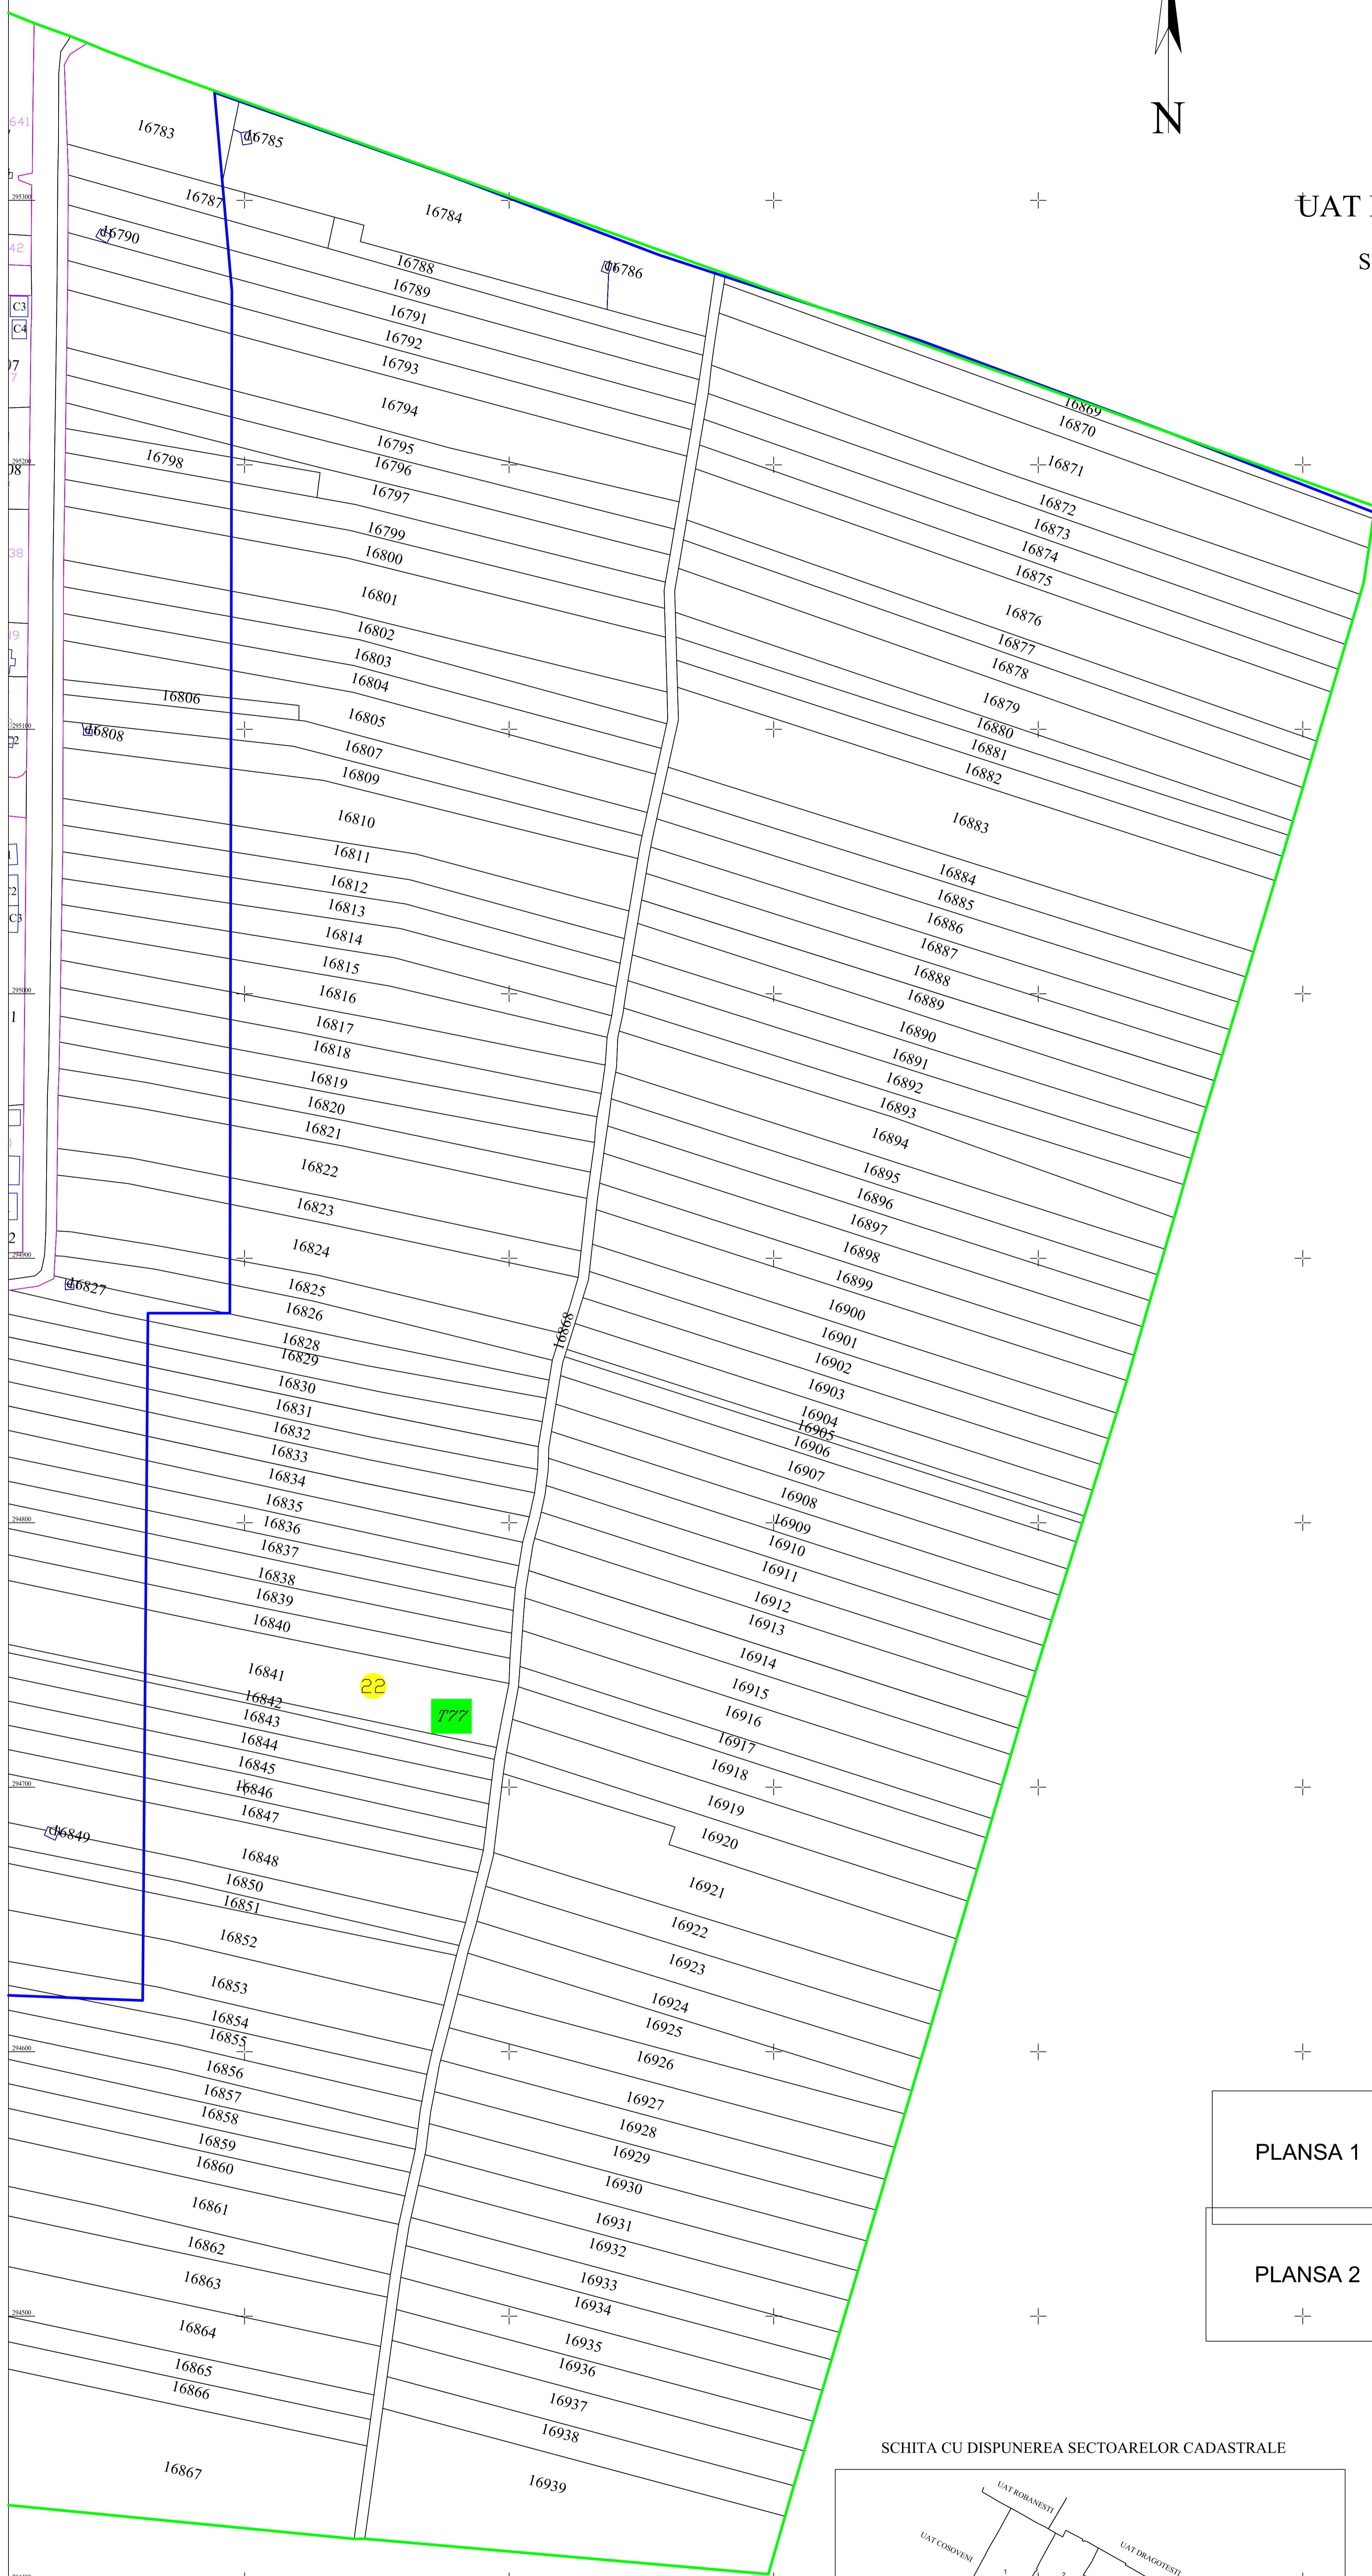

PLAN CADASTRAL
UAT LEU - Judetul Dolj - Sector cadastral 22
Scara 1:1000, Sistem de proiectie STEREO 70

- Legenda**
- Limita judet
 - Limita UAT
 - Limita intravilan
 - Limita sector cadastral
 - Limita tarla
 - Numar tarla
 - Numar sector
 - 9305 Identificator Imobil

SCHITA CU DISPUNEREA SECTOARELOR CADASTRALE

EXECUTANT
S.C. TOPOSURVEY
SRL

Data întocmirii planului cadastral
06.12.2022