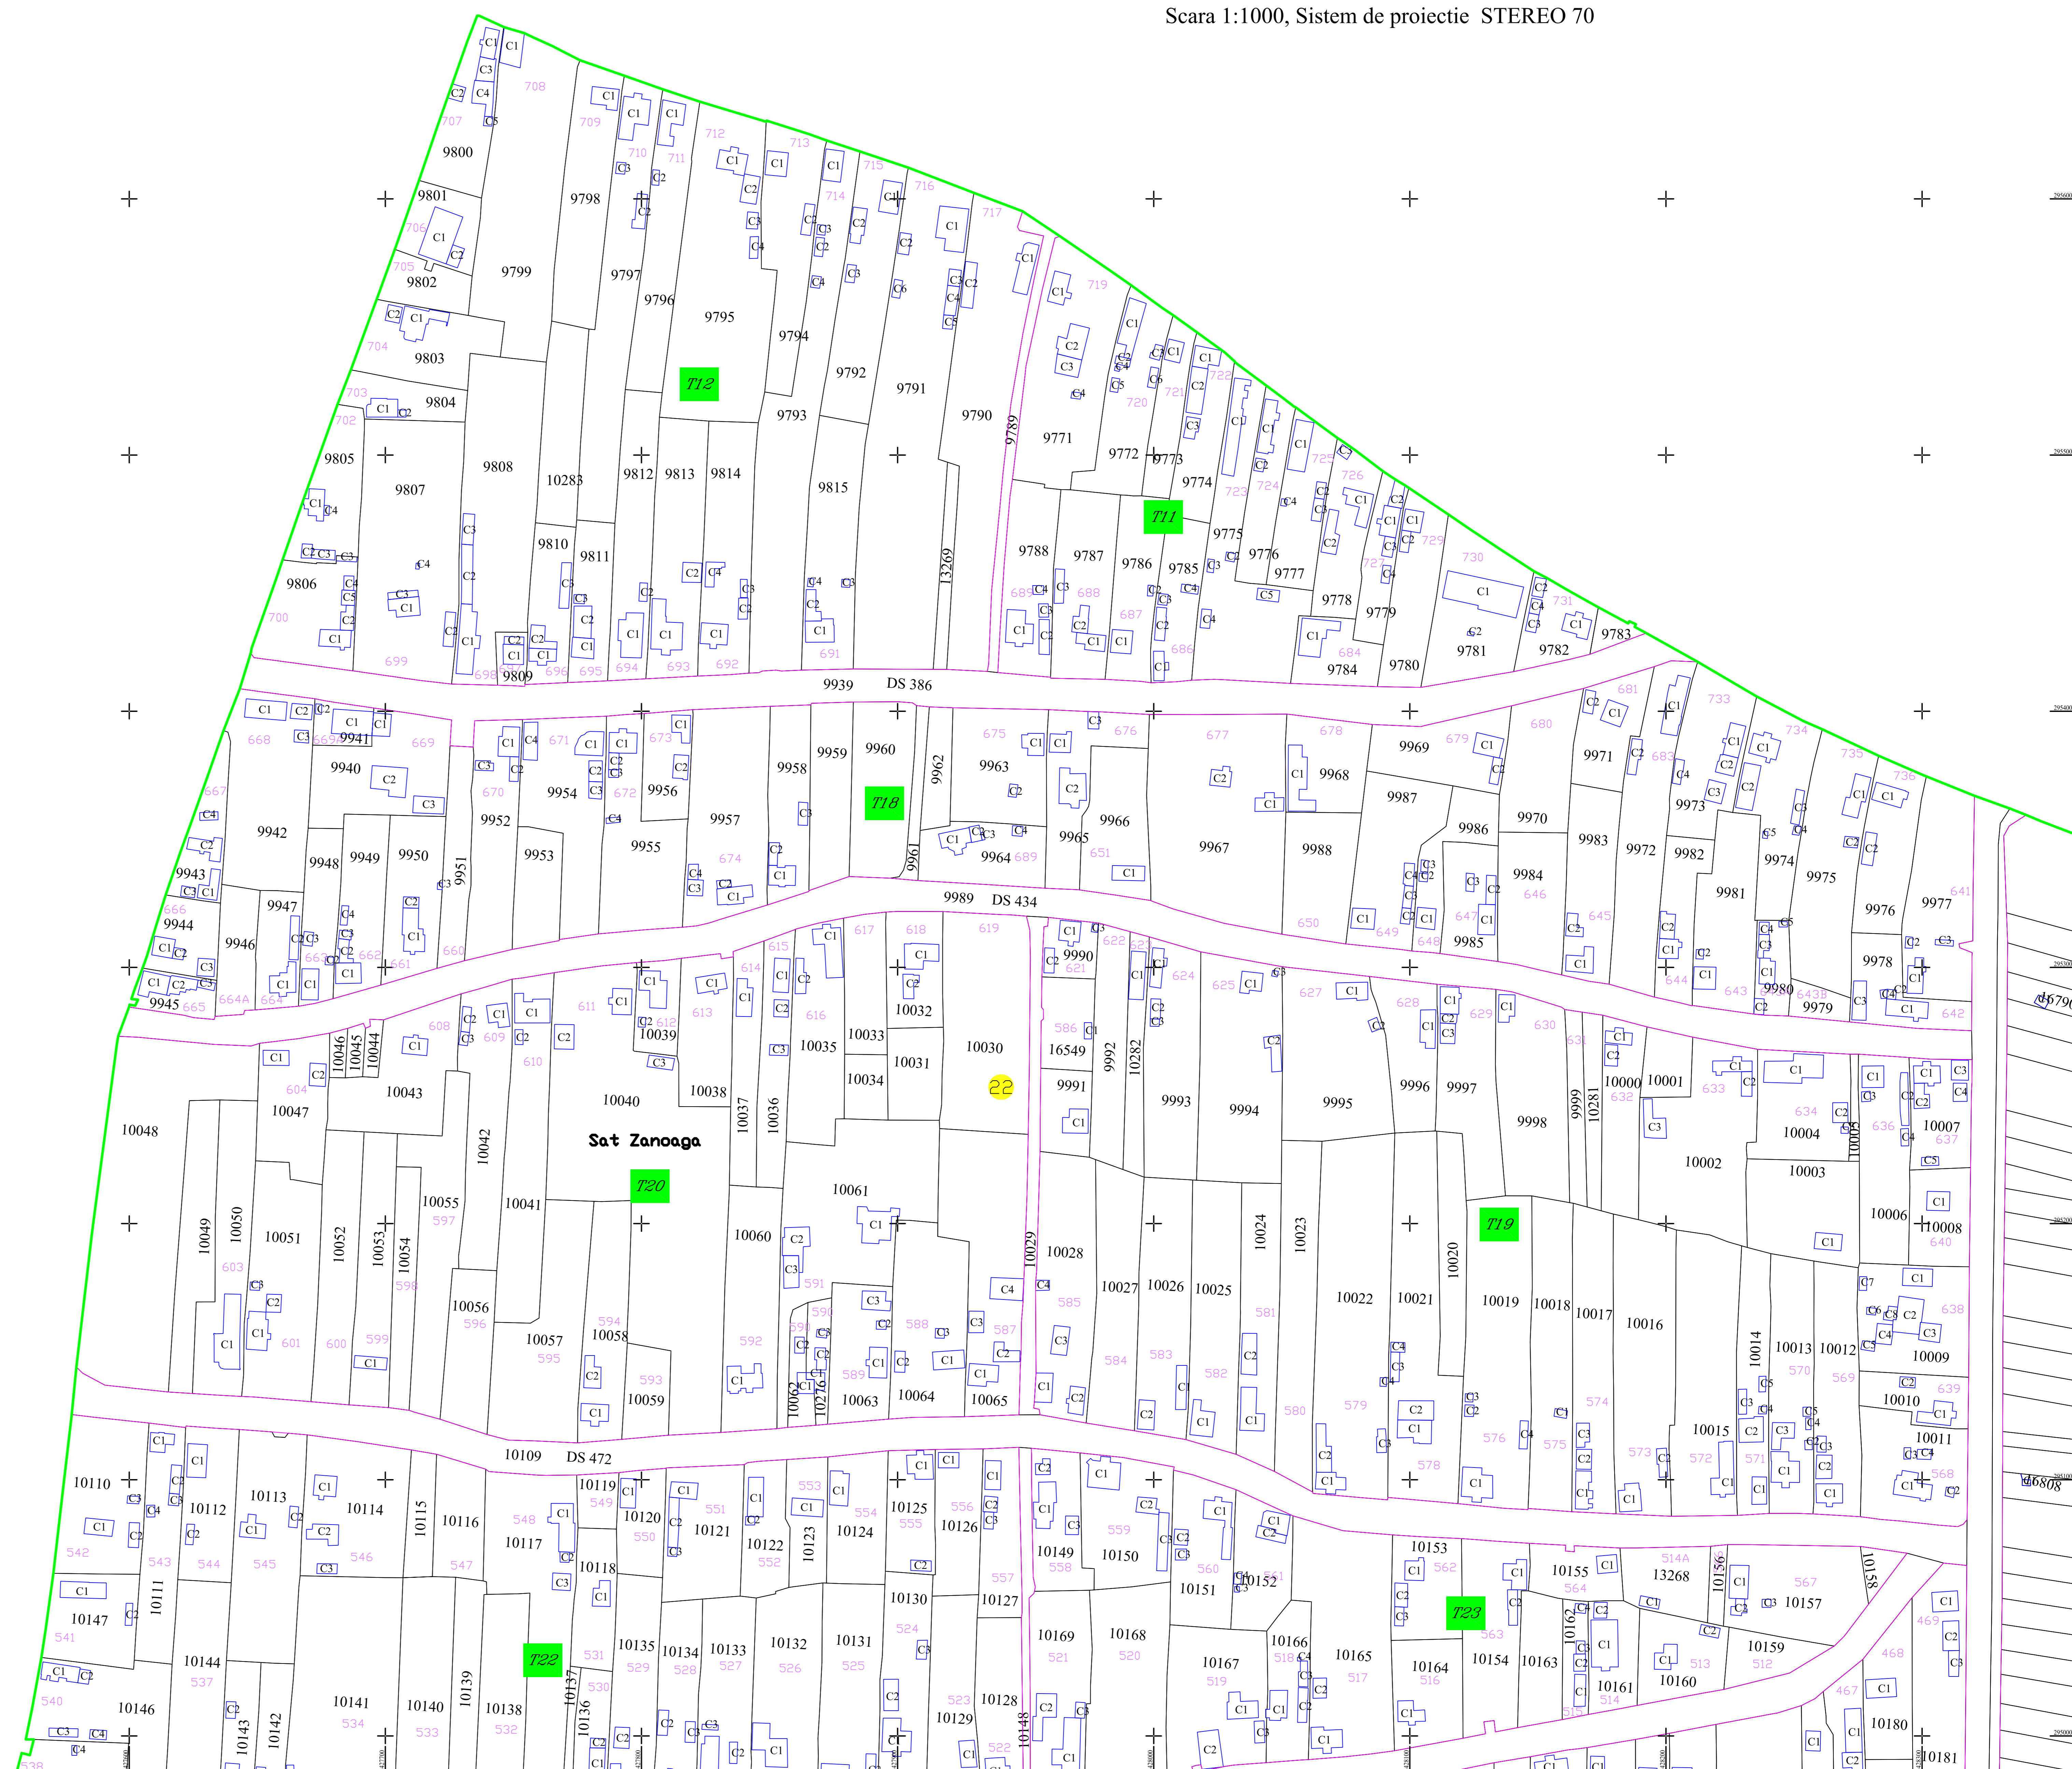

PLAN CADASTRAL

UAT LEU - Judetul Dolj - Sector cadastral 22

Scara 1:1000, Sistem de proiectie STEREO 70

- Legenda**
- Limita judet
 - - - Limita UAT
 - Limita intravilan
 - Limita sector cadastral
 - Limita tarla
 - T17 Numar tarla
 - 22 Numar sector
 - 9305 Identificator Imobil

EXECUTANT
S.C. TOPOSURVEY
SRL

Data intocmirii planului cadastral
06.12.2022