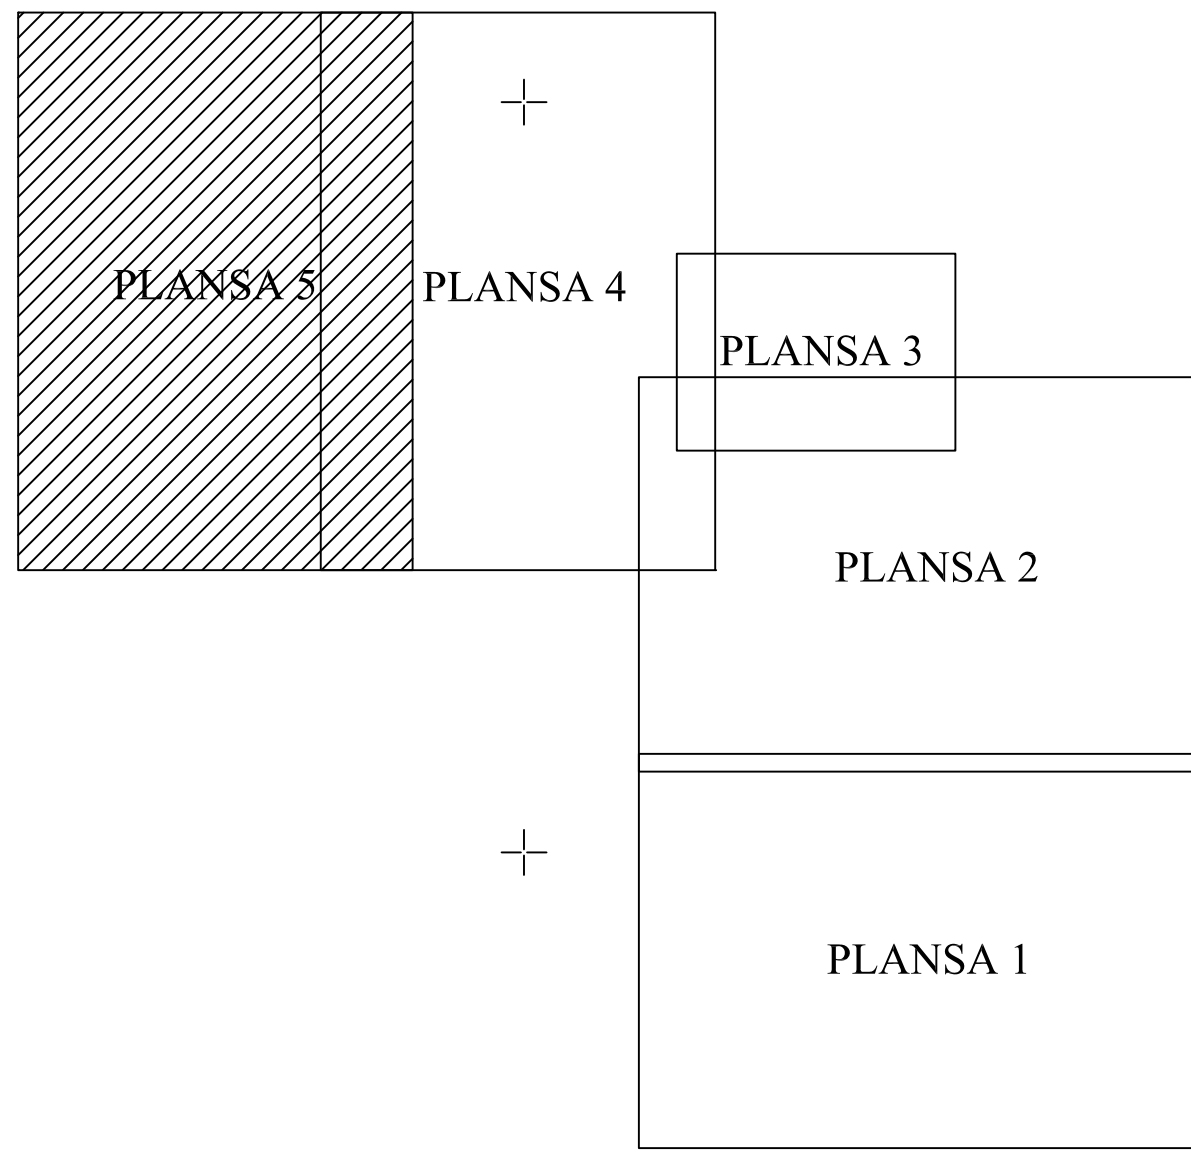

Spre publicare

PLAN CADASTRAL

UAT LEU - Judetul Dolj - Sector cadastral 20

Scara 1:1000, Sistem de proiectie STEREO 70

SCHITA CU DISPUNEREA SECTOARELOR CADASTRALE

Legenda

- --- Limita judet
- . - . - Limita UAT
- --- Limita intravilan
- --- Limita sector cadastral
- --- Limita tarla
- 782 Numar tarla
- 20 Numar sector
- 16475 Identificator Imobil

UAT CASTRANOVA

20

782

EXECUTANT
S.C. TOPOSURVEY
SRL