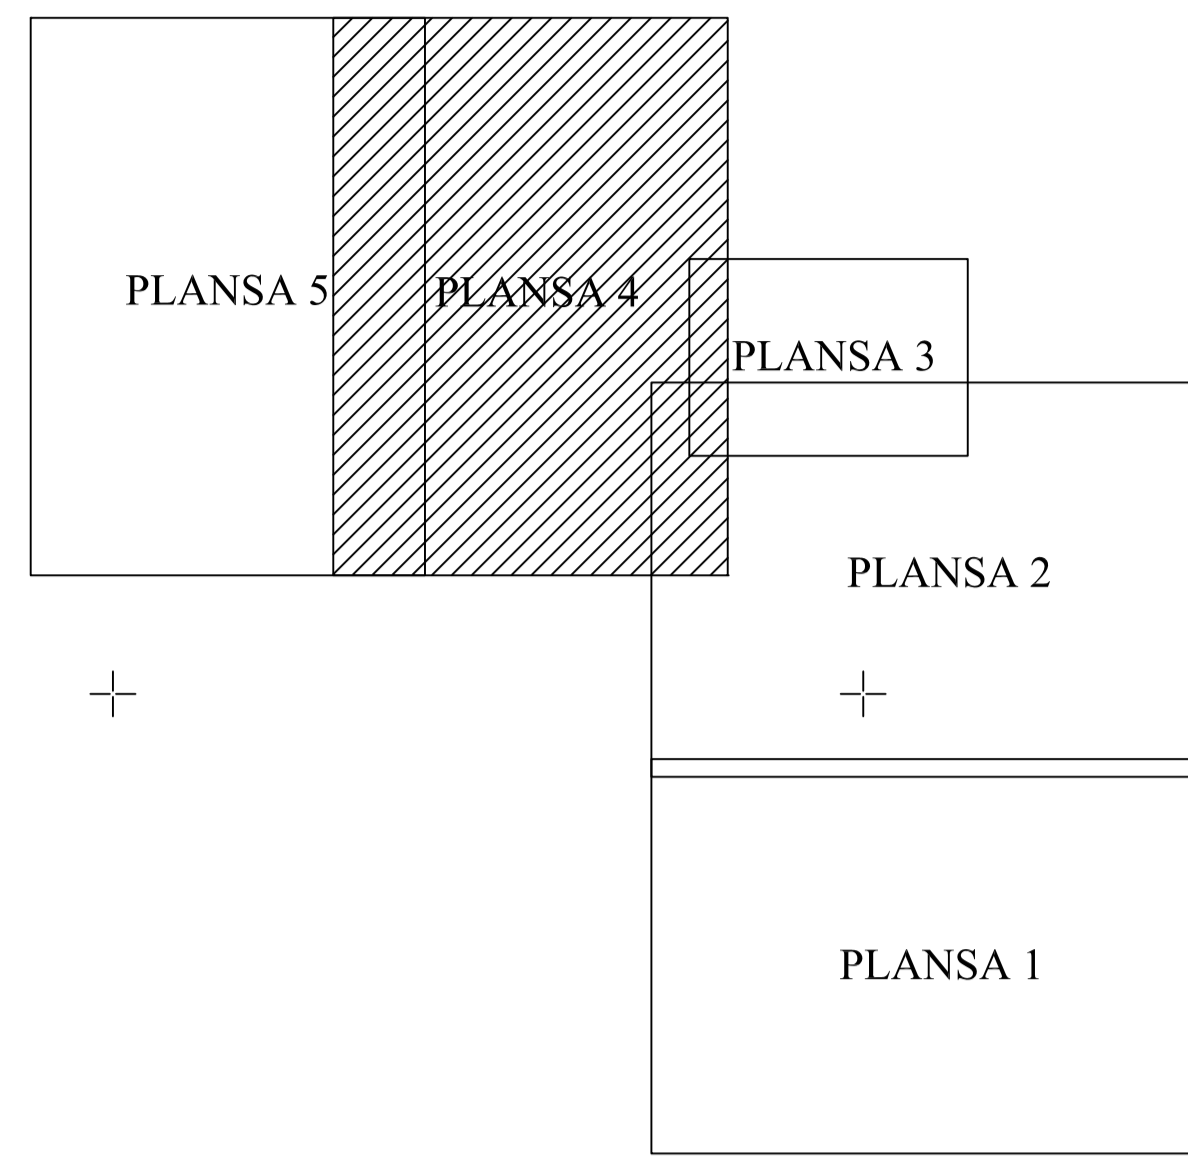

PLAN CADASTRAL

UAT LEU - Judetul Dolj - Sector cadastral 20

Scara 1:1000, Sistem de proiectie STEREO 70

SCHITA CU DISPUNEREA SECTOARELOR CADASTRALE

- Legenda**
- Limita judet
 - . - . - Limita UAT
 - Limita intravilan
 - Limita sector cadastral
 - Limita tarla
 - T82 Numar tarla
 - 20 Numar sector
 - 16475 Identificator Imobil

EXECUTANT
S.C. TOPOSURVEY
SRL

Data intocmirii planului cadastral
07.12.2022