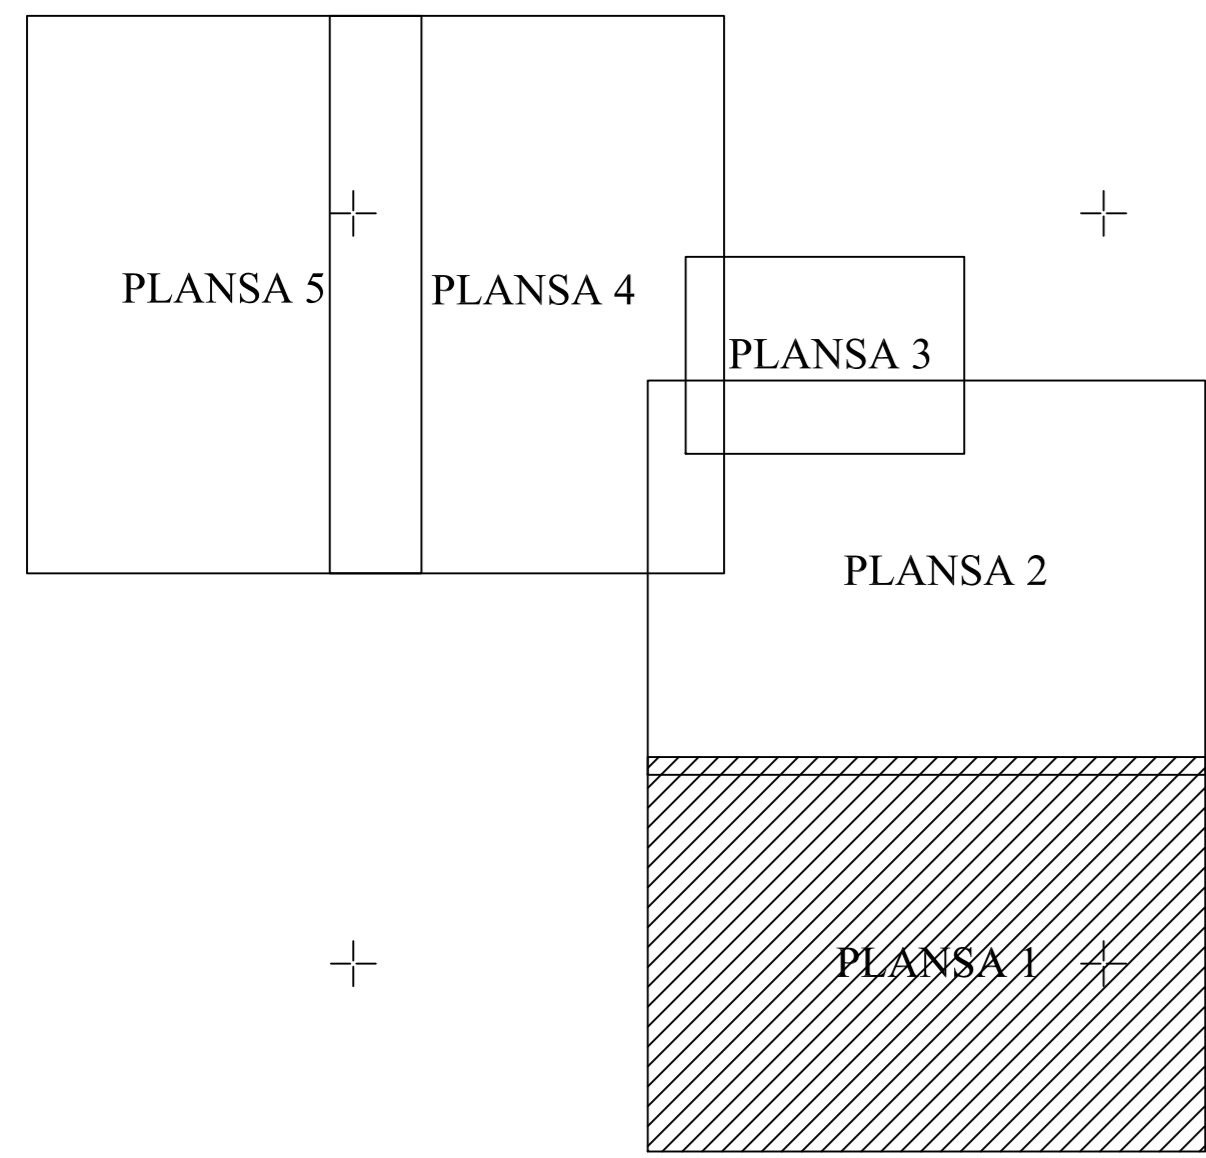

# PLAN CADASTRAL

UAT LEU - Judetul Dolj - Sector cadastral 20

Scara 1:1000, Sistem de proiectie STEREO 70

### Legenda

- Limita judet
- . - . - Limita UAT
- Limita intravilan
- Limita sector cadastral
- Limita tarla
- T82 Numar tarla
- 20 Numar sector
- 16475 Identificator Imobil

EXECUTANT  
S.C. TOPOSURVEY  
SRL

### SCHITA CU DISPUNEREA SECTOARELOR CADASTRALE