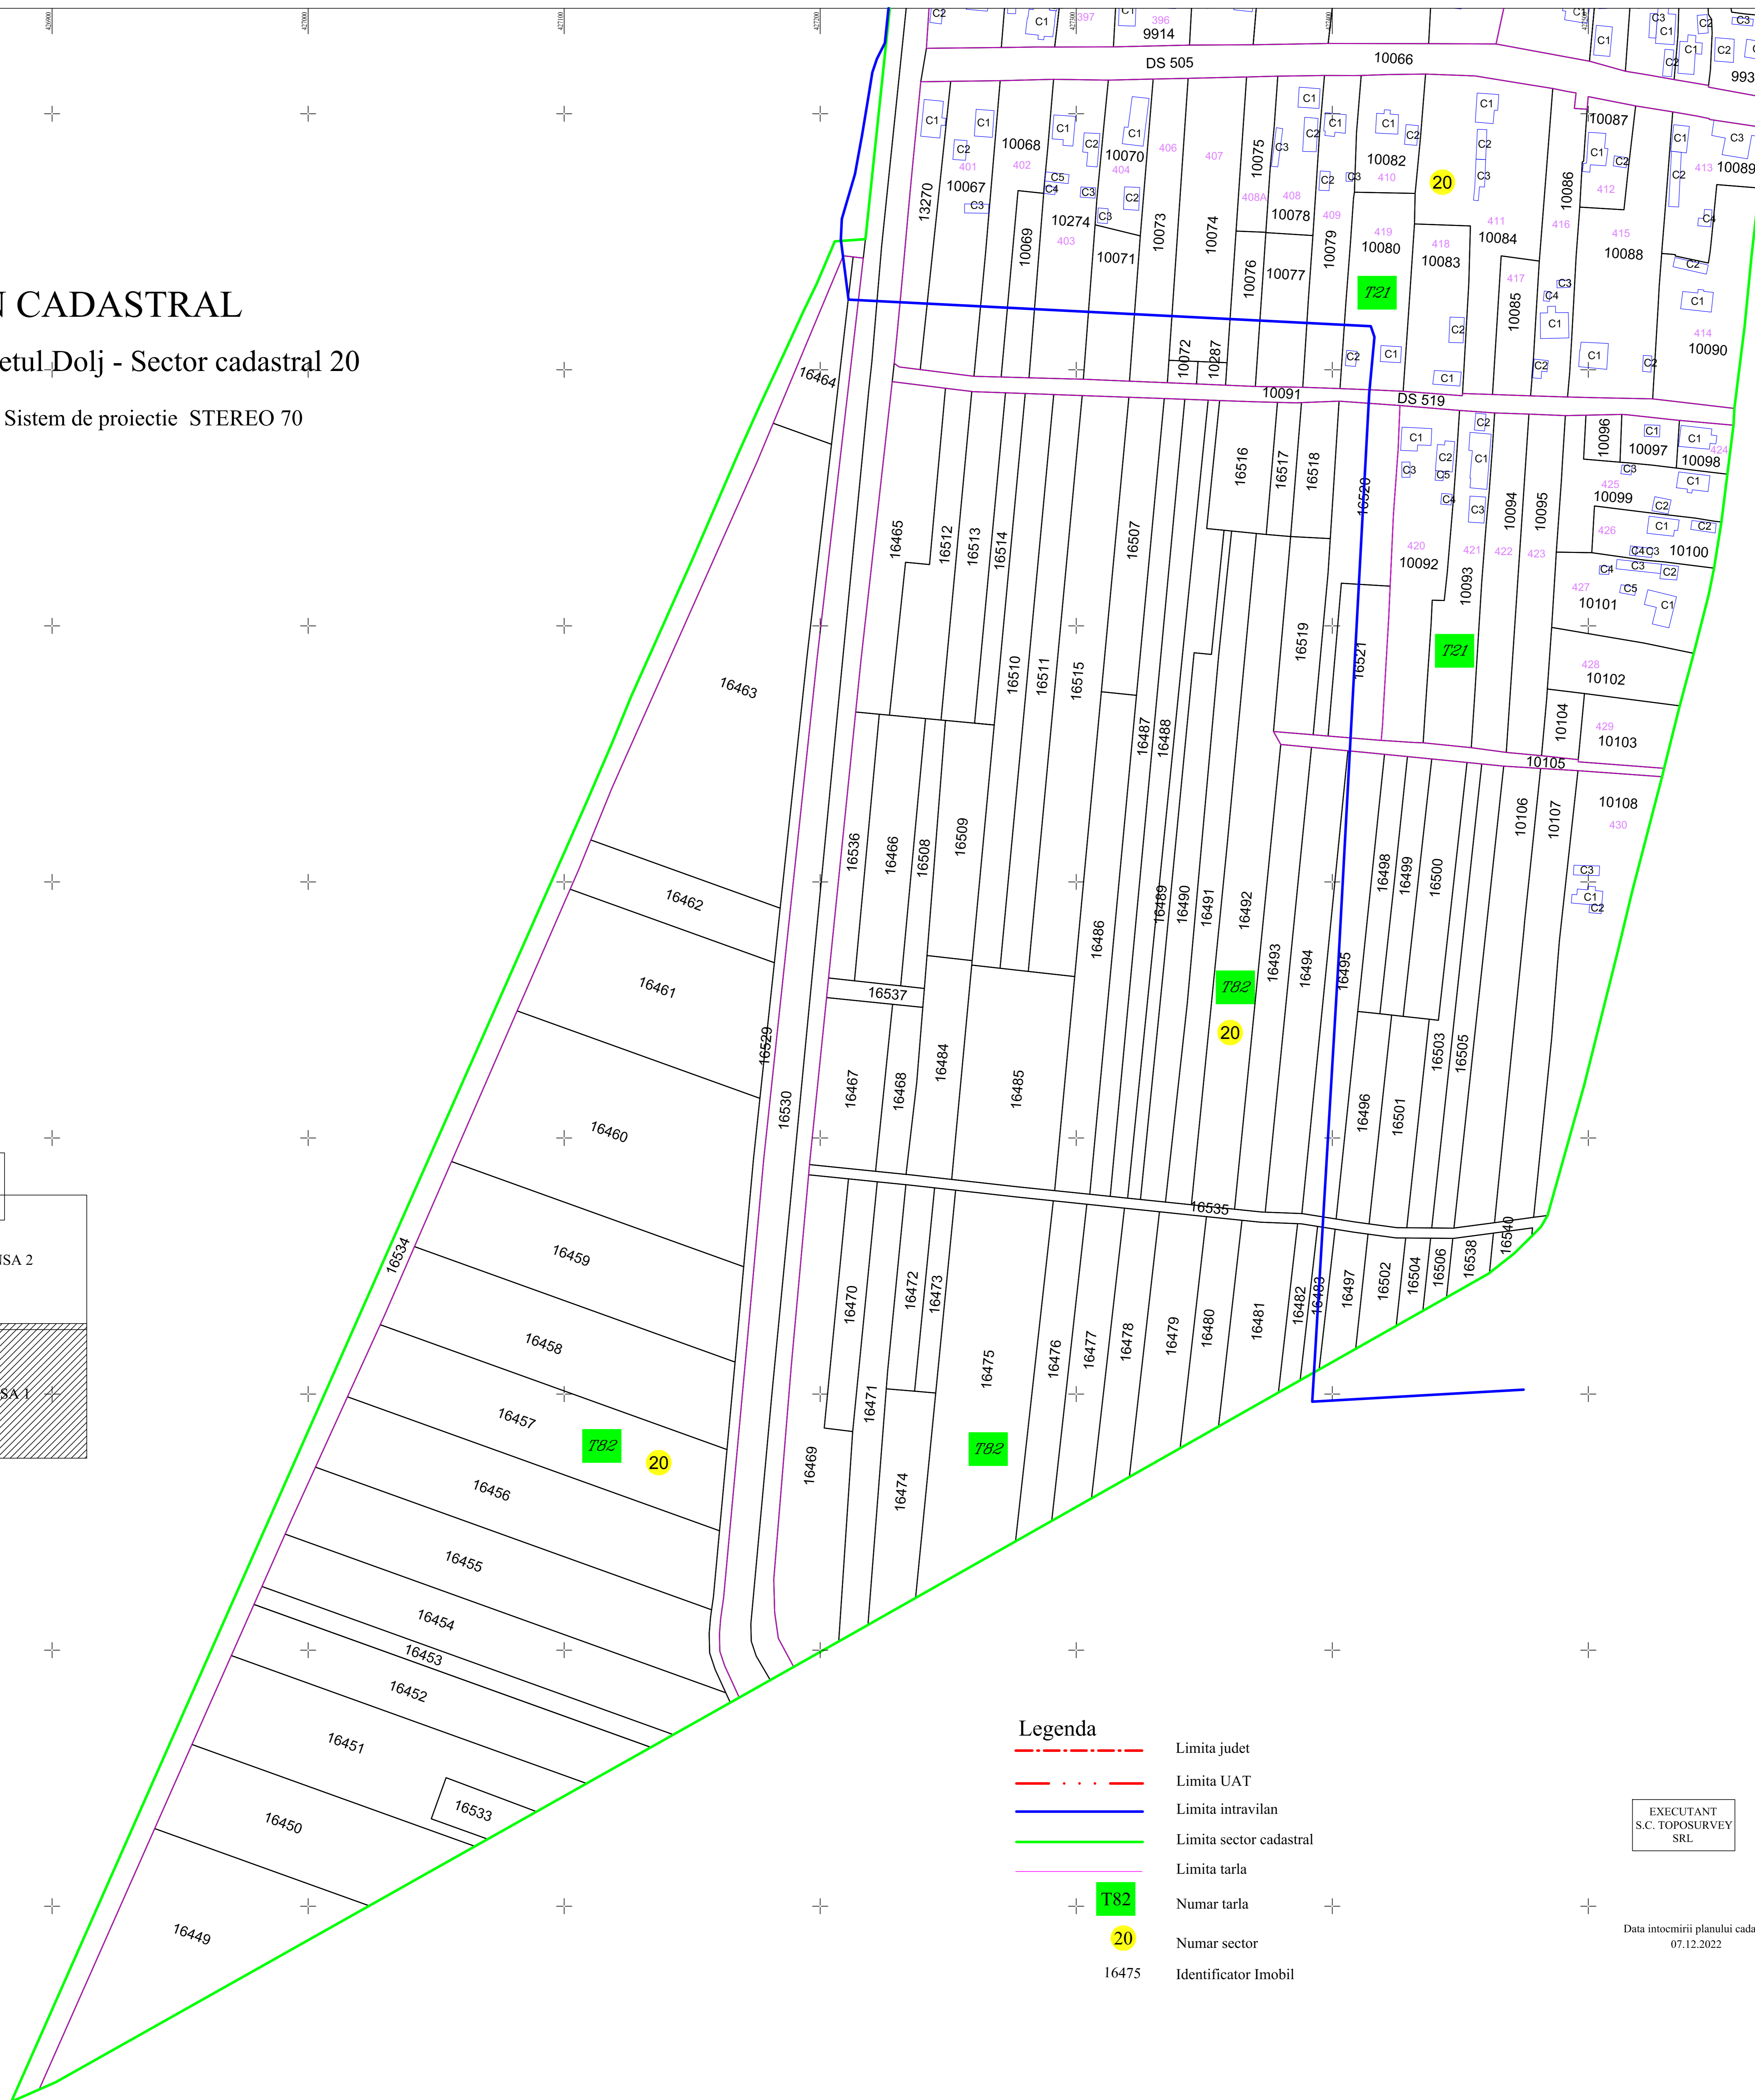

# PLAN CADASTRAL

UAT LEU - Judetul Dolj - Sector cadastral 20

Scara 1:1000, Sistem de proiectie STEREO 70

### Legenda

- Limita judet
- . - . - Limita UAT
- Limita intravilan
- Limita sector cadastral
- Limita tarla
- T82 Numar tarla
- 20 Numar sector
- 16475 Identificator Imobil

EXECUTANT  
S.C. TOPOSURVEY  
SRL

Data intocmirii planului cadastral  
07.12.2022

### SCHITA CU DISPUNEREA SECTOARELOR CADASTRALE