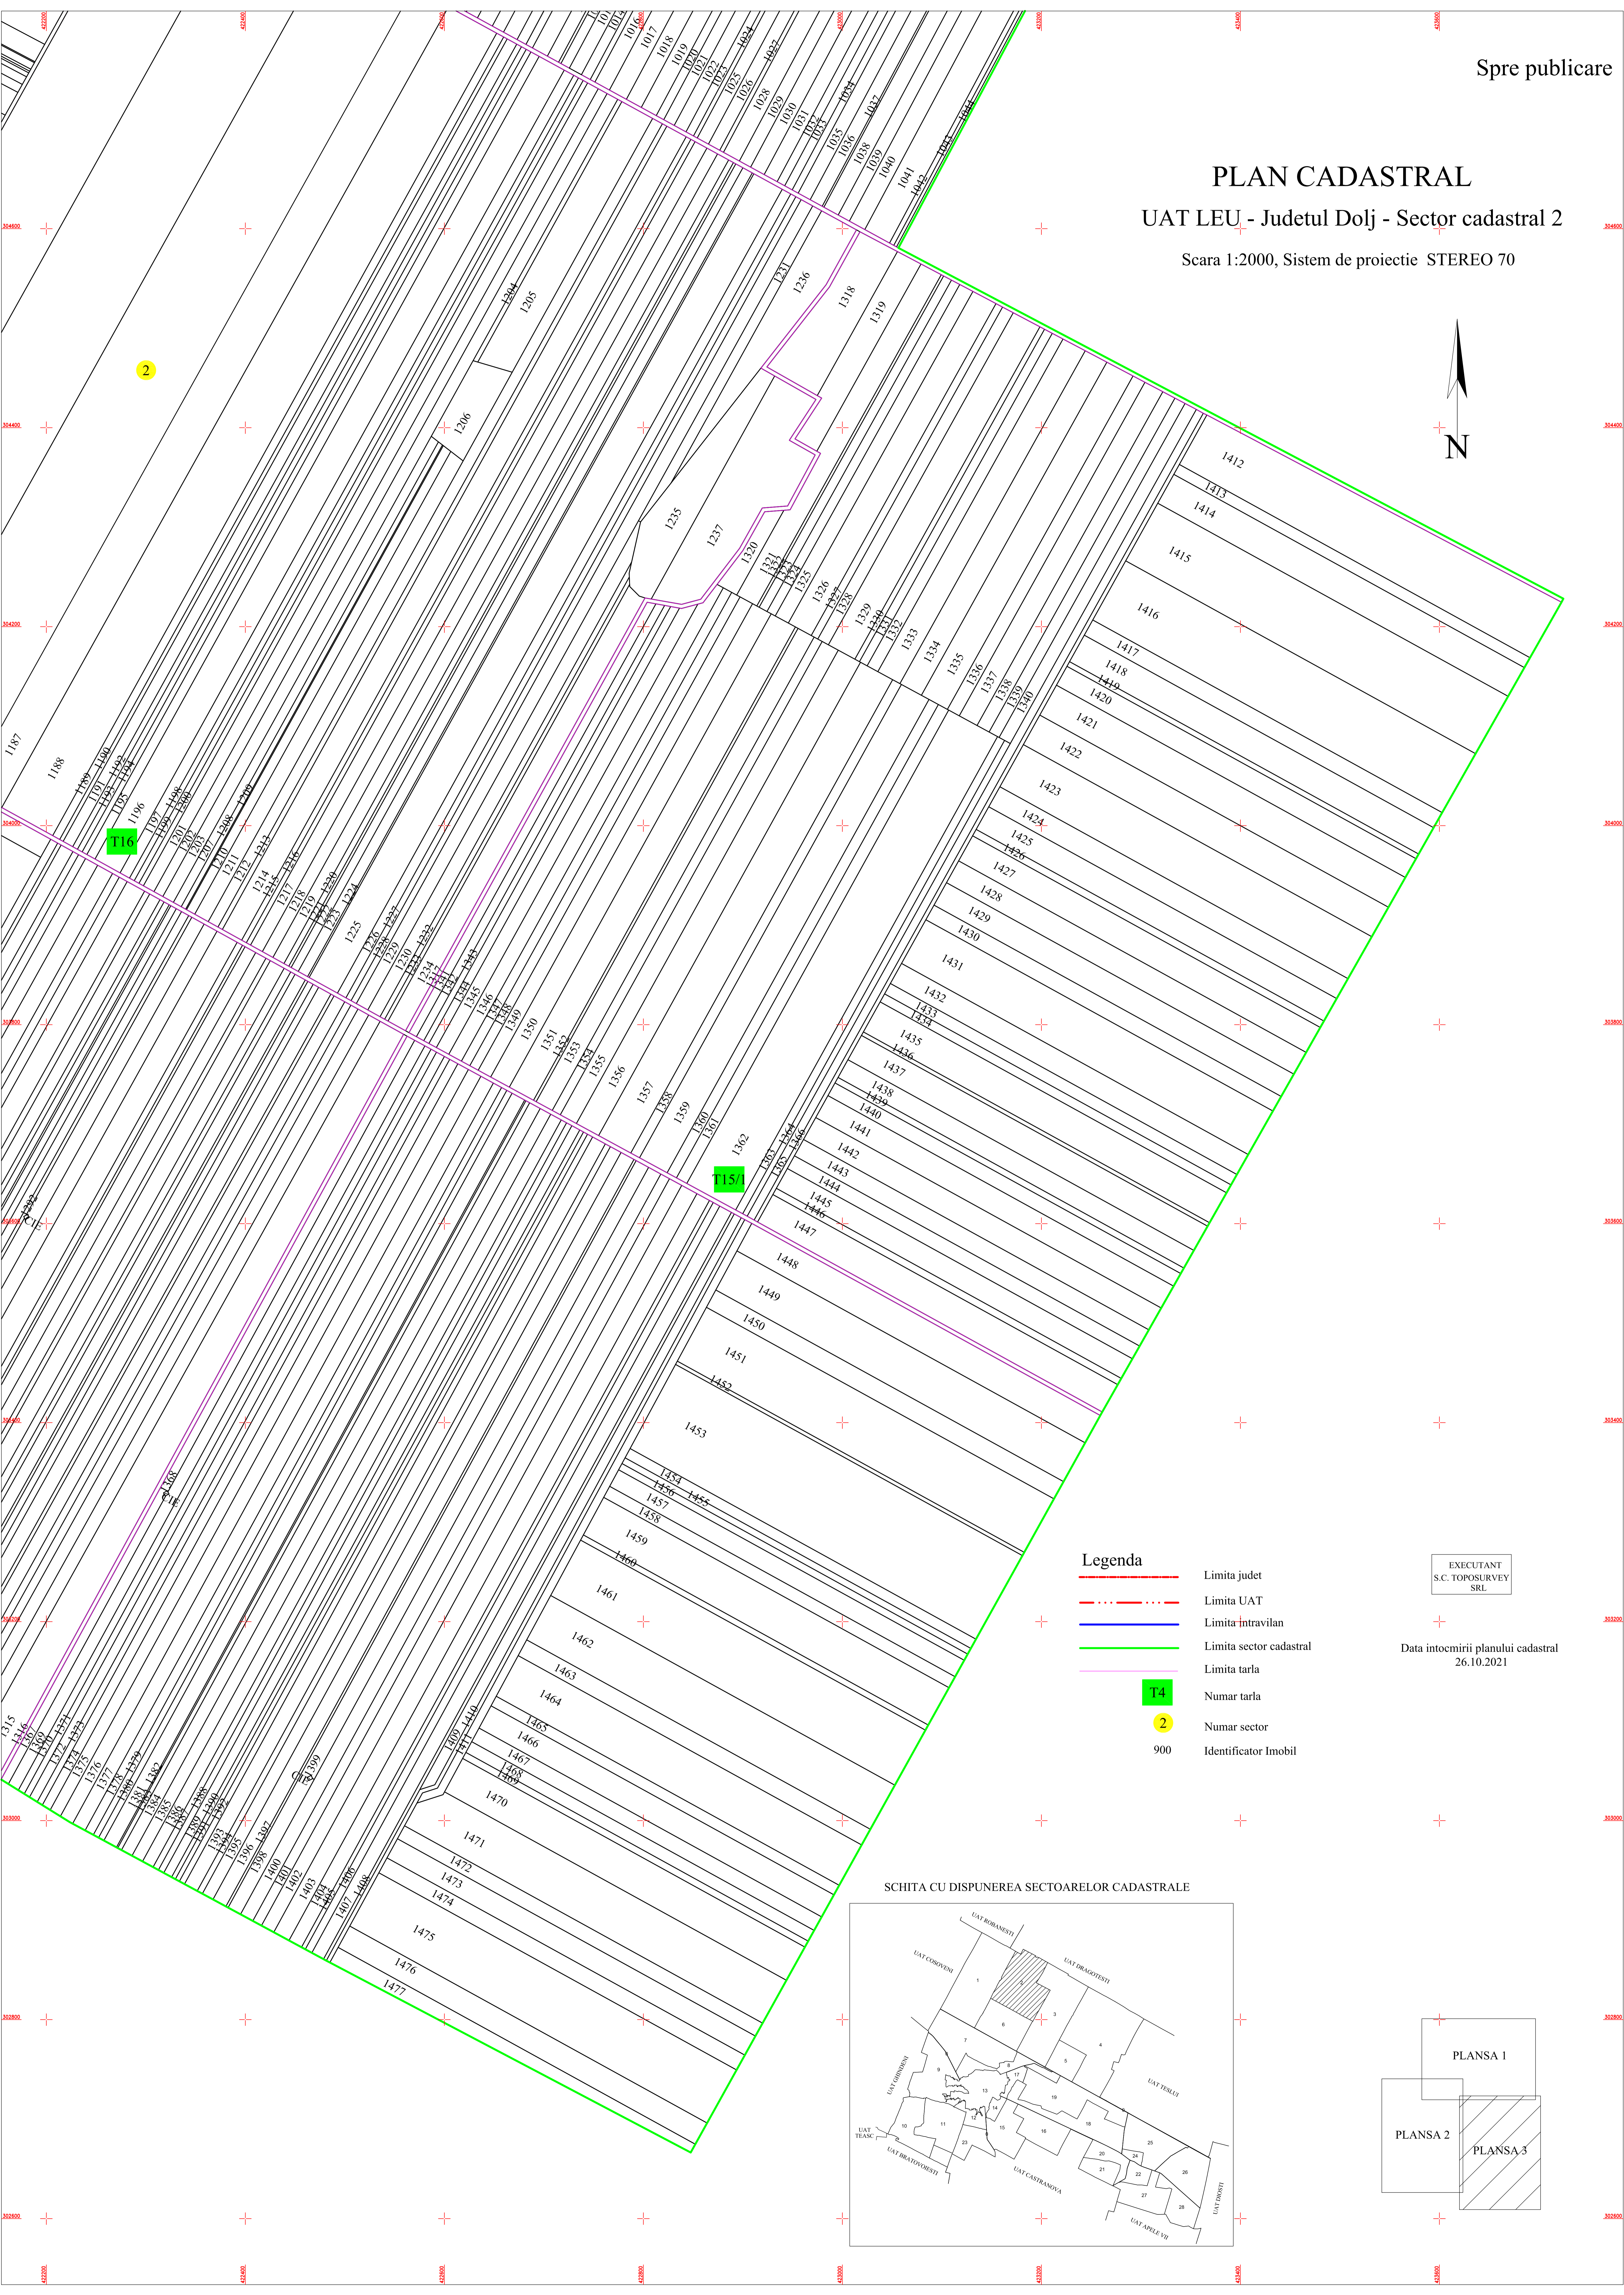

PLAN CADASTRAL

UAT LEU - Judetul Dolj - Sector cadastral 2

Scara 1:2000, Sistem de proiectie STEREO 70

Legenda

-  Limita judet
-  Limita UAT
-  Limita intravilan
-  Limita sector cadastral
-  Limita tarla
-  Numar tarla
-  Numar sector
-  Identificator Imobil

EXECUTANT
S.C. TOPOSURVEY
SRL

Data intocmirii planului cadastral
26.10.2021

SCHITA CU DISPUNEREA SECTOARELOR CADASTRALE