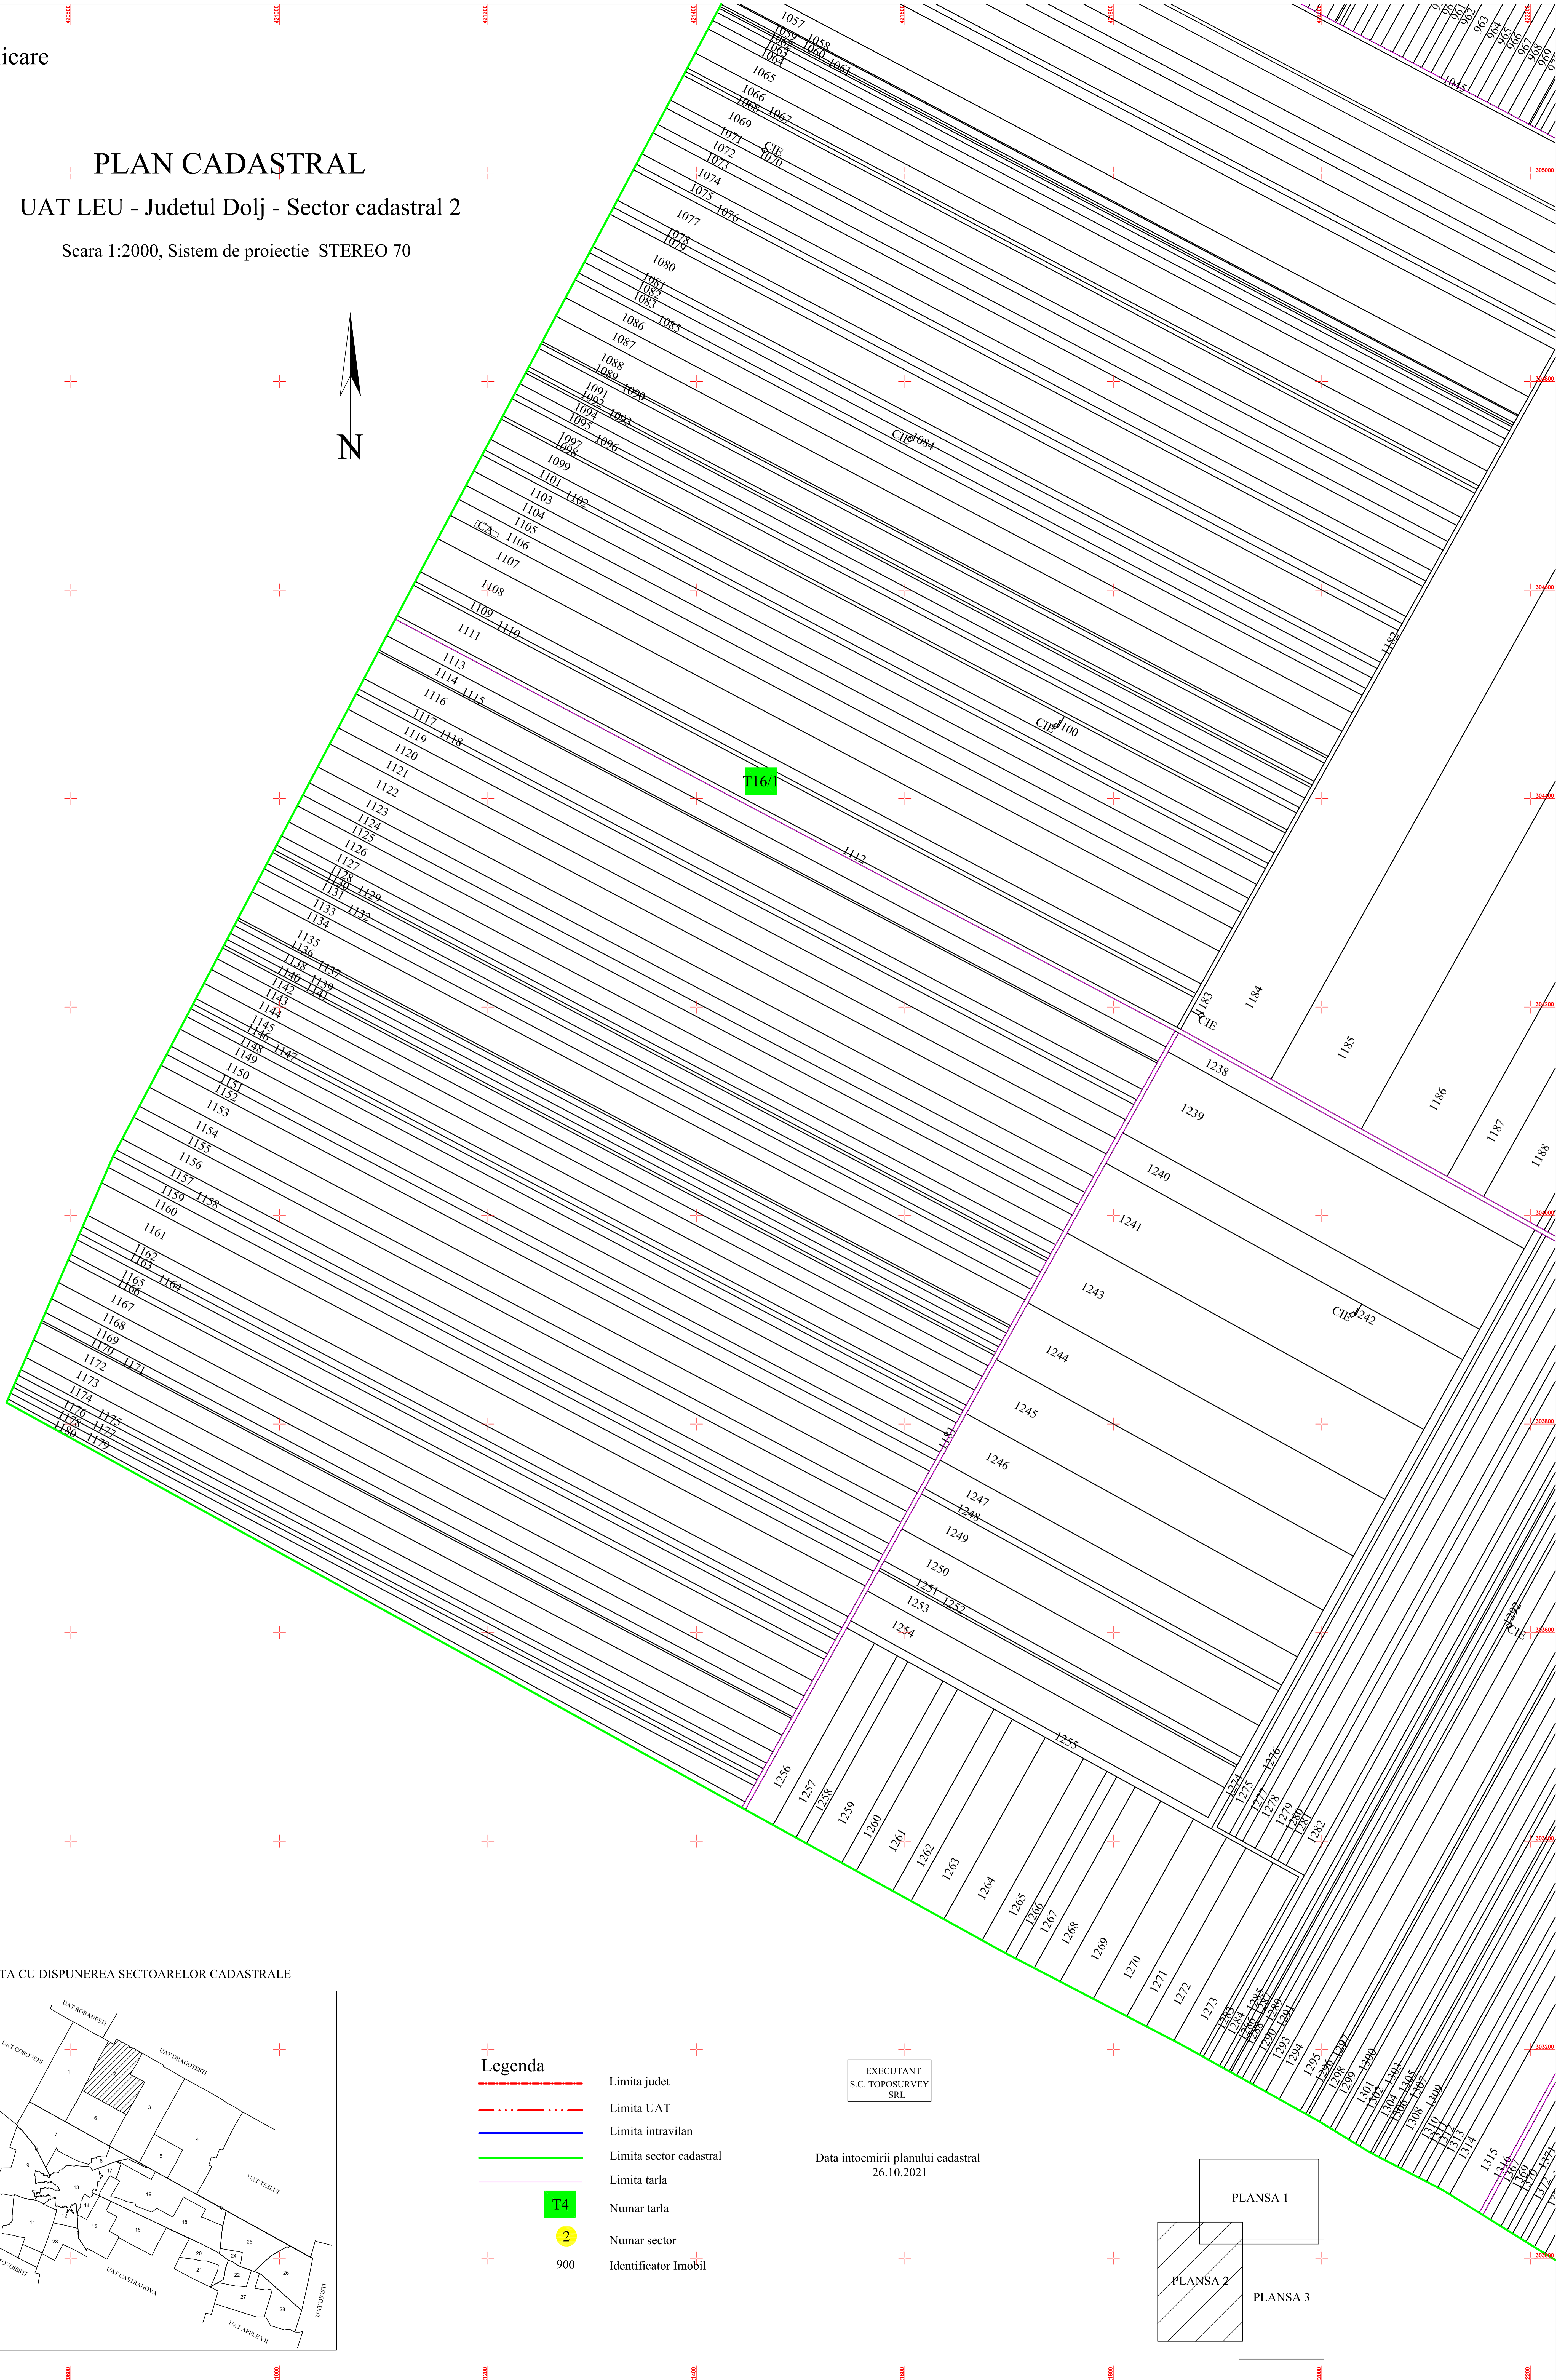

Spre publicare

PLAN CADASTRAL
UAT LEU - Judetul Dolj - Sector cadastral 2
Scara 1:2000, Sistem de proiectie STEREO 70

SCHITA CU DISPUNEREA SECTOARELOR CADASTRALE

- Legenda**
- Limita judet
 - - - Limita UAT
 - Limita intravilan
 - Limita sector cadastral
 - Limita tarla
 - 14 Numar tarla
 - 2 Numar sector
 - 900 Identificator Imobil

EXECUTANT
S.C. TOPOSURVEY
SRL

Data intocmirii planului cadastral
26.10.2021