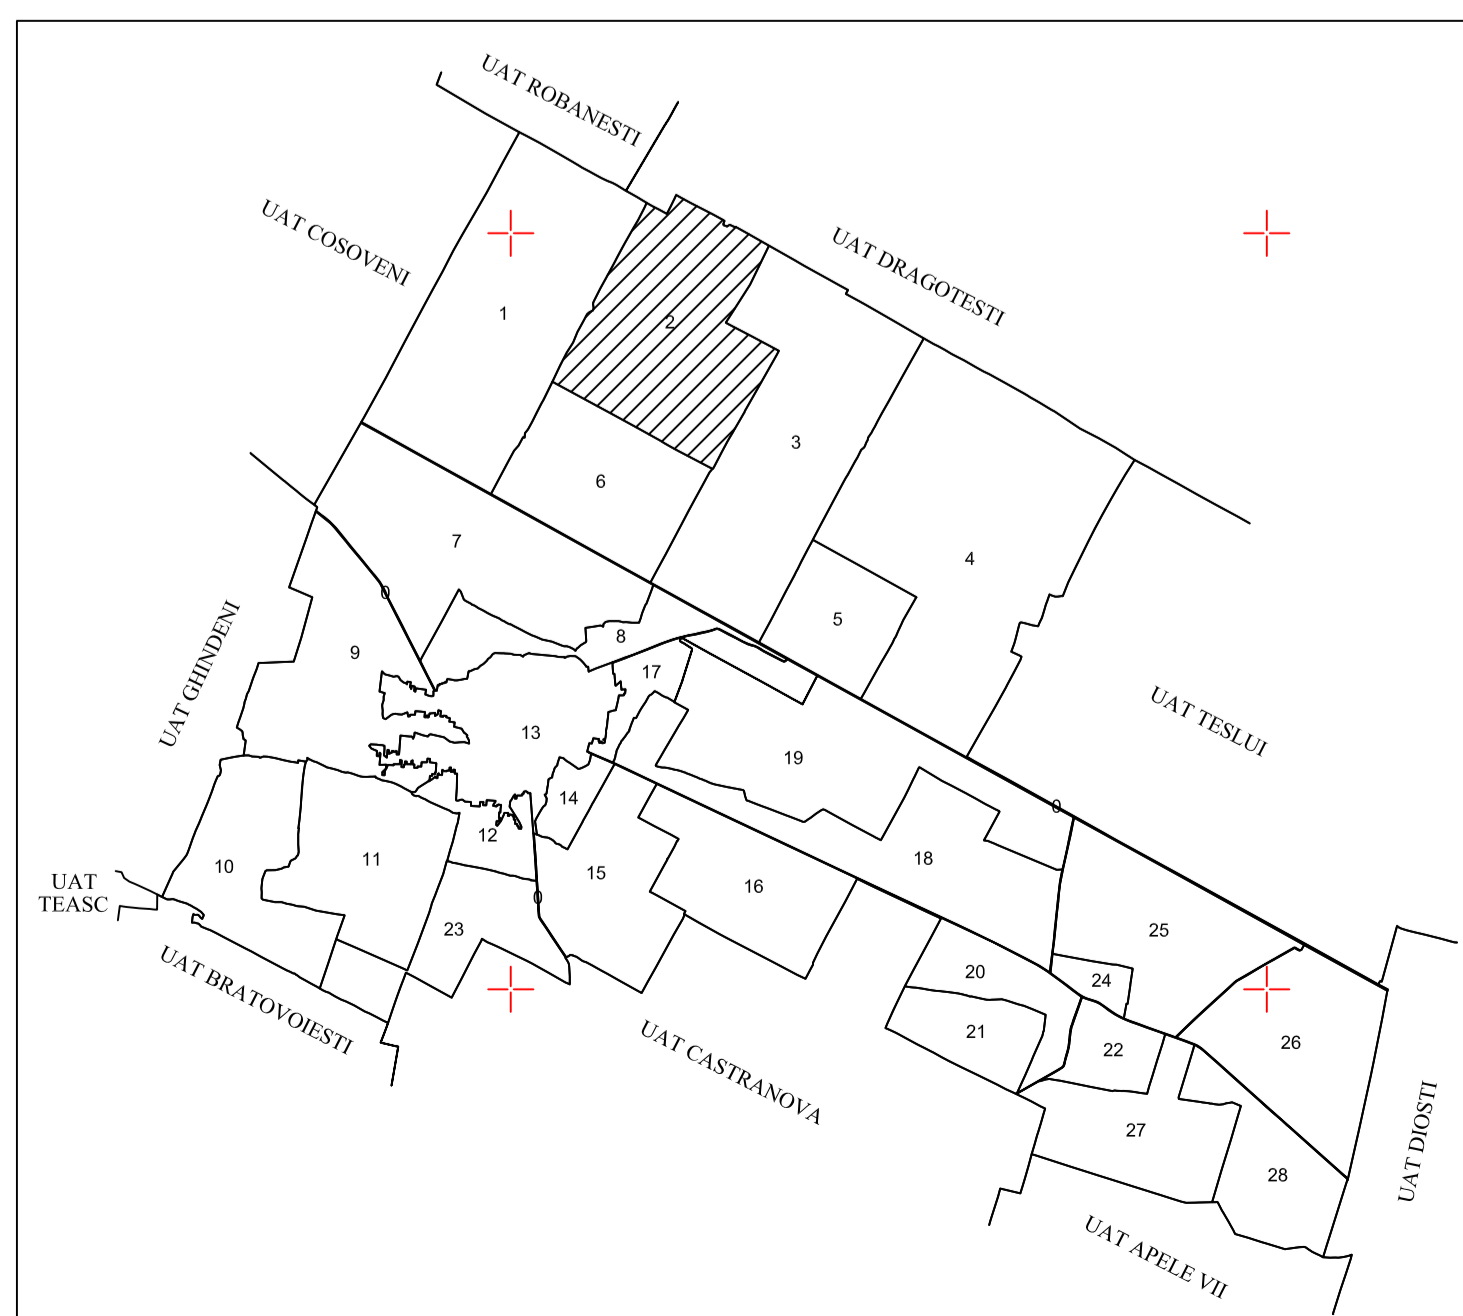

Spre publicare

PLAN CADASTRAL
UAT LEU - Judetul Dolj - Sector cadastral 2
Scara 1:2000, Sistem de proiectie STEREO 70

SCHITA CU DISPUNEREA SECTOARELOR CADASTRALE

- Legenda**
- Limita judet
 - - - Limita UAT
 - Limita intravilan
 - Limita sector cadastral
 - Limita tarla
 - 14 Numar tarla
 - 2 Numar sector
 - 900 Identificator Imobil

EXECUTANT
S.C. TOPOSURVEY
SRL

Data intocmirii planului cadastral
26.10.2021