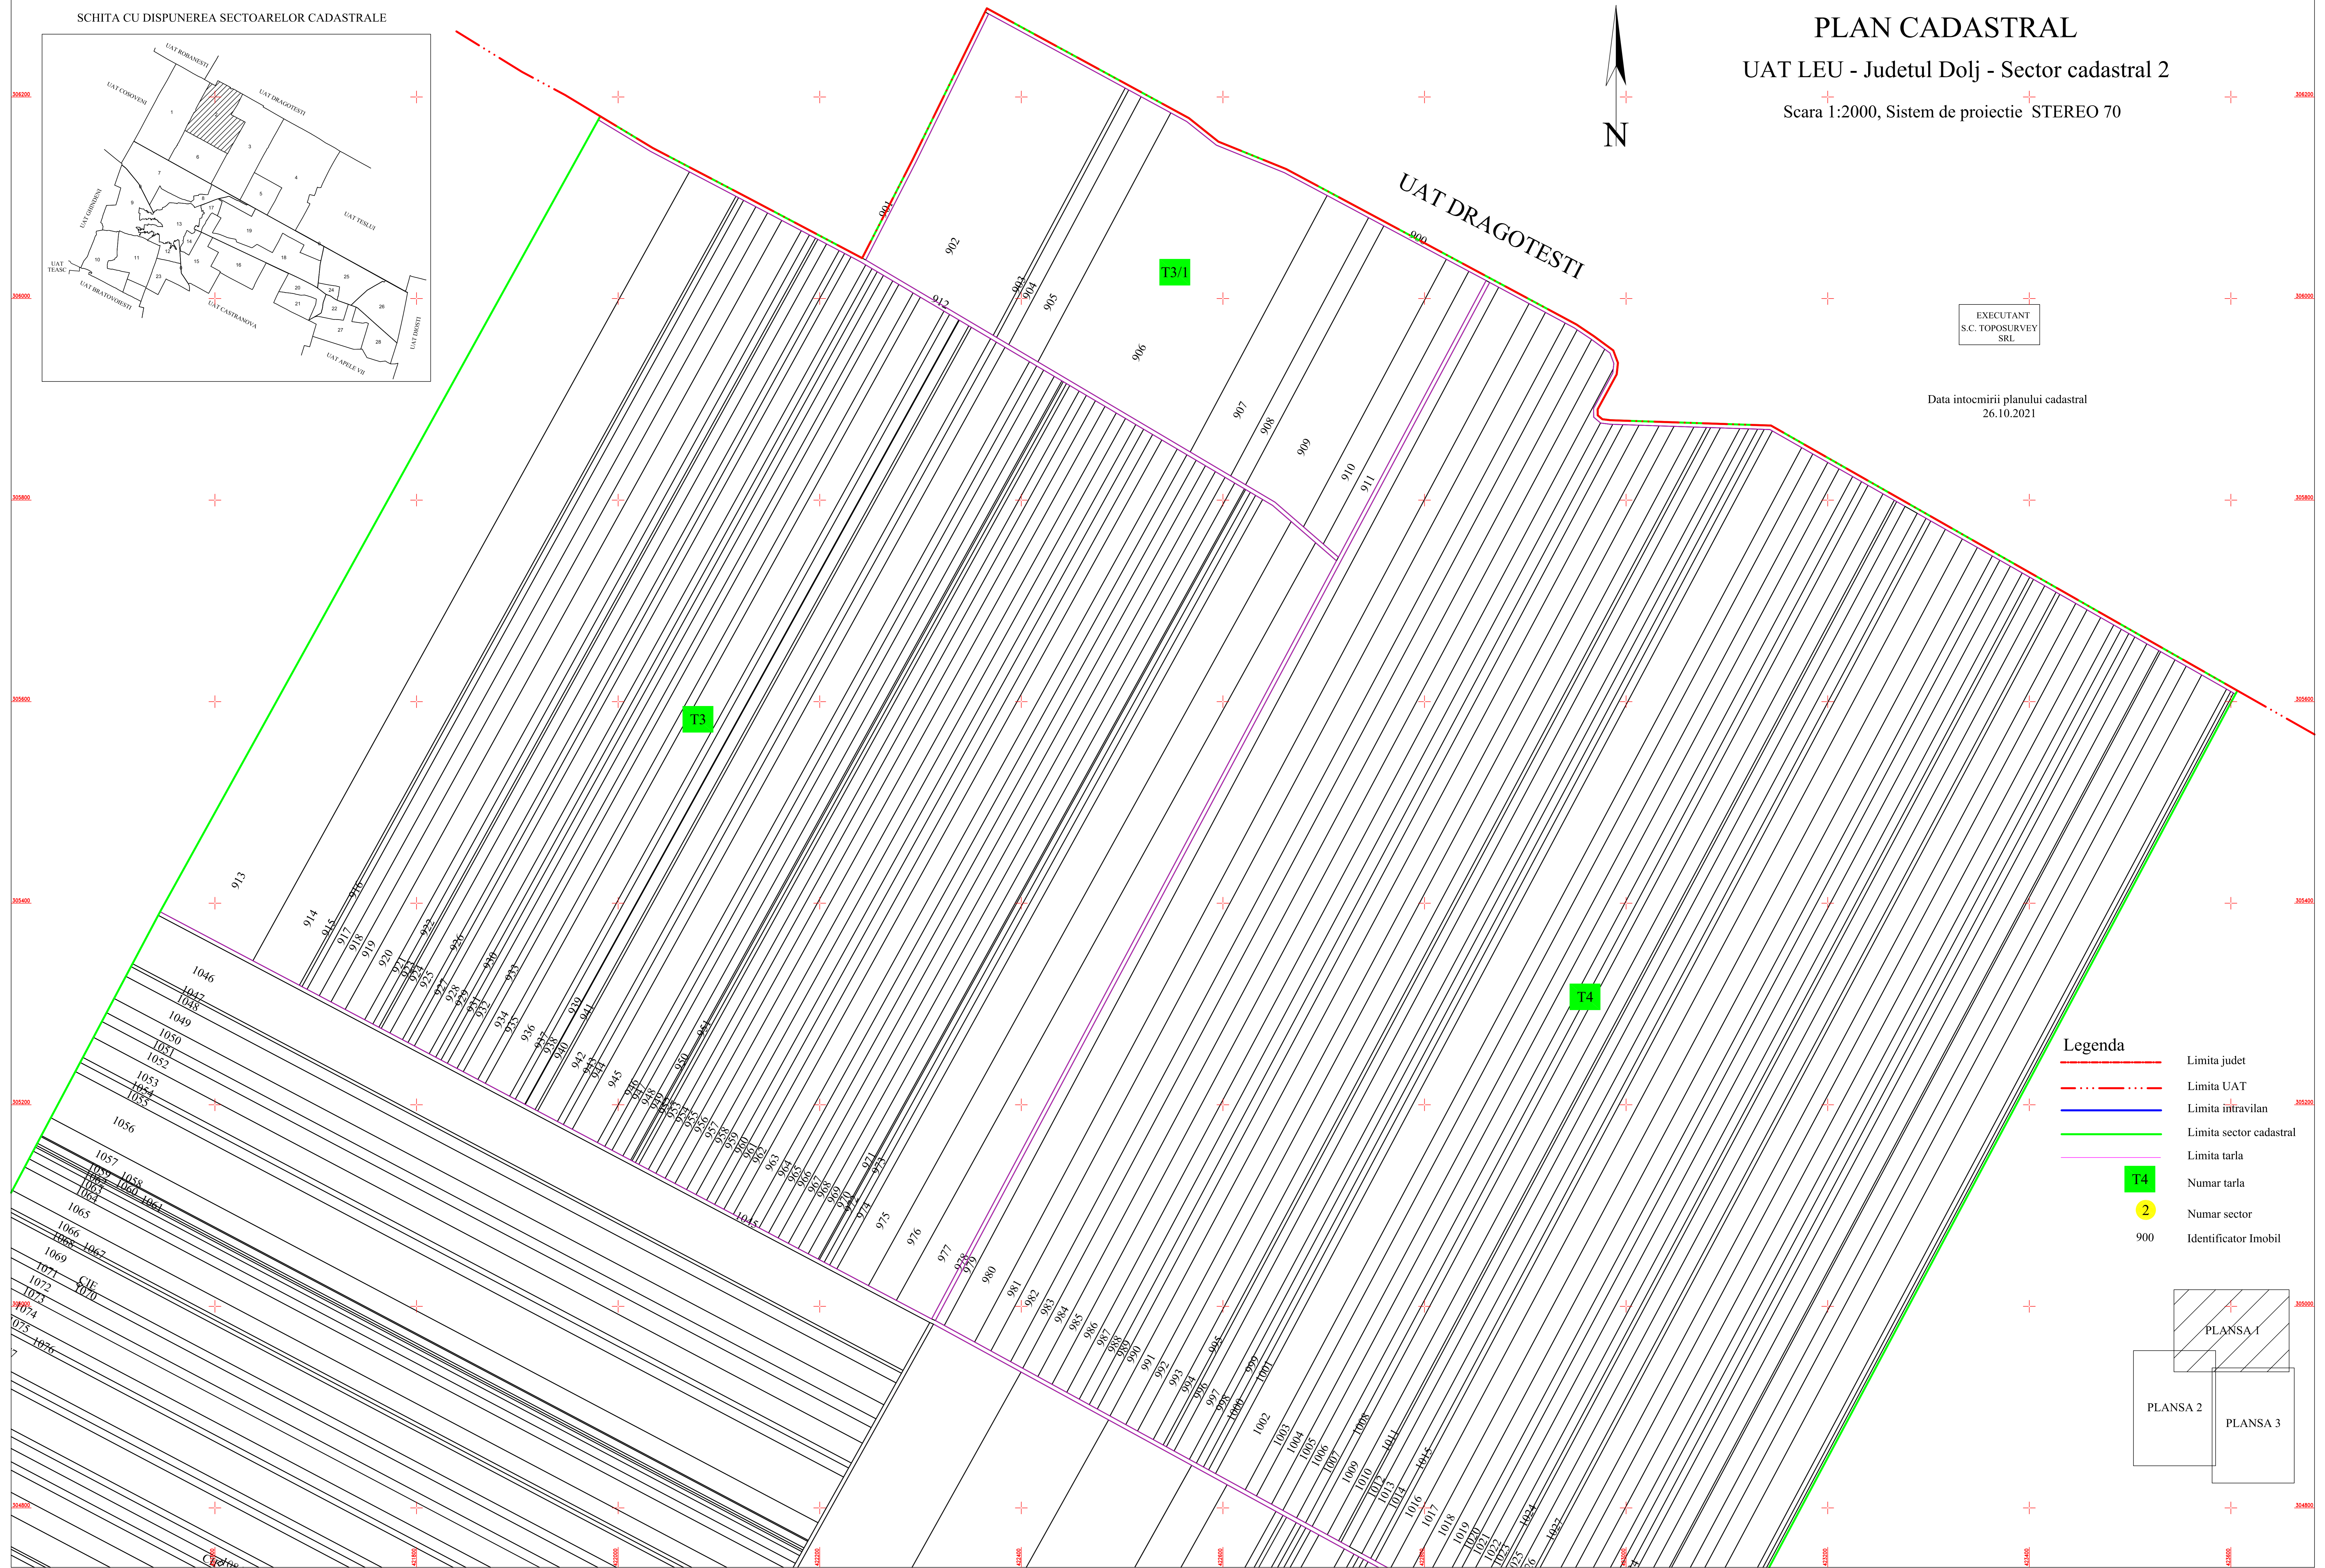

SCHITA CU DISPUNEREA SECTOARELOR CADASTRALE

PLAN CADASTRAL

UAT LEU - Judetul Dolj - Sector cadastral 2

Scara 1:2000, Sistem de proiectie STEREO 70

EXECUTANT
S.C. TOPOSURVEY
SRL

Data intocmirii planului cadastral
26.10.2021

Legenda

- Limita judet
- - - Limita UAT
- Limita intravilan
- Limita sector cadastral
- Limita tarla
- T4 Numar tarla
- 2 Numar sector
- 900 Identificator Imobil