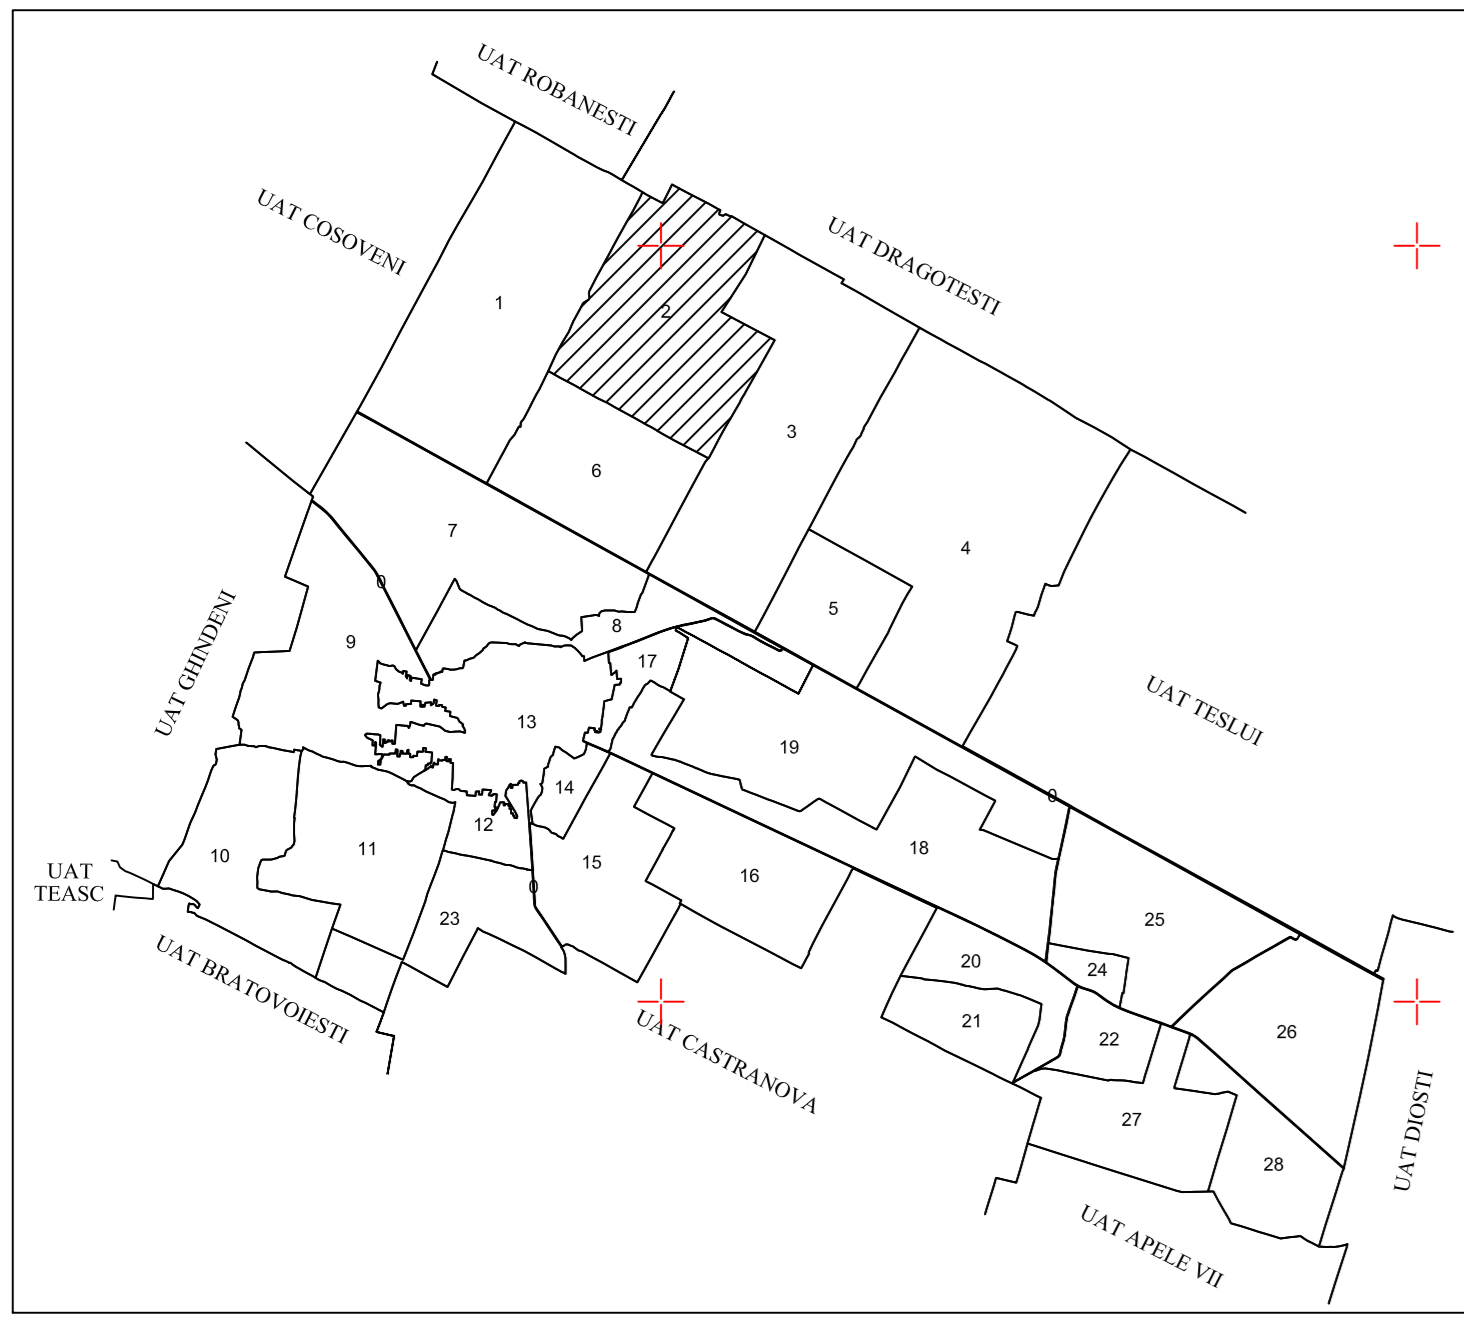

SCHITA CU DISPUNEREA SECTOARELOR CADASTRALE

PLAN CADASTRAL

UAT LEU - Judetul Dolj - Sector cadastral 2

Scara 1:2000, Sistem de proiectie STEREO 70

EXECUTANT
S.C. TOPOSURVEY
SRL

Data intocmirii planului cadastral
26.10.2021

Legenda

- Limita judet
- - - Limita UAT
- Limita intravilan
- Limita sector cadastral
- Limita tarla
- T4 Numar tarla
- 2 Numar sector
- 900 Identificator Imobil